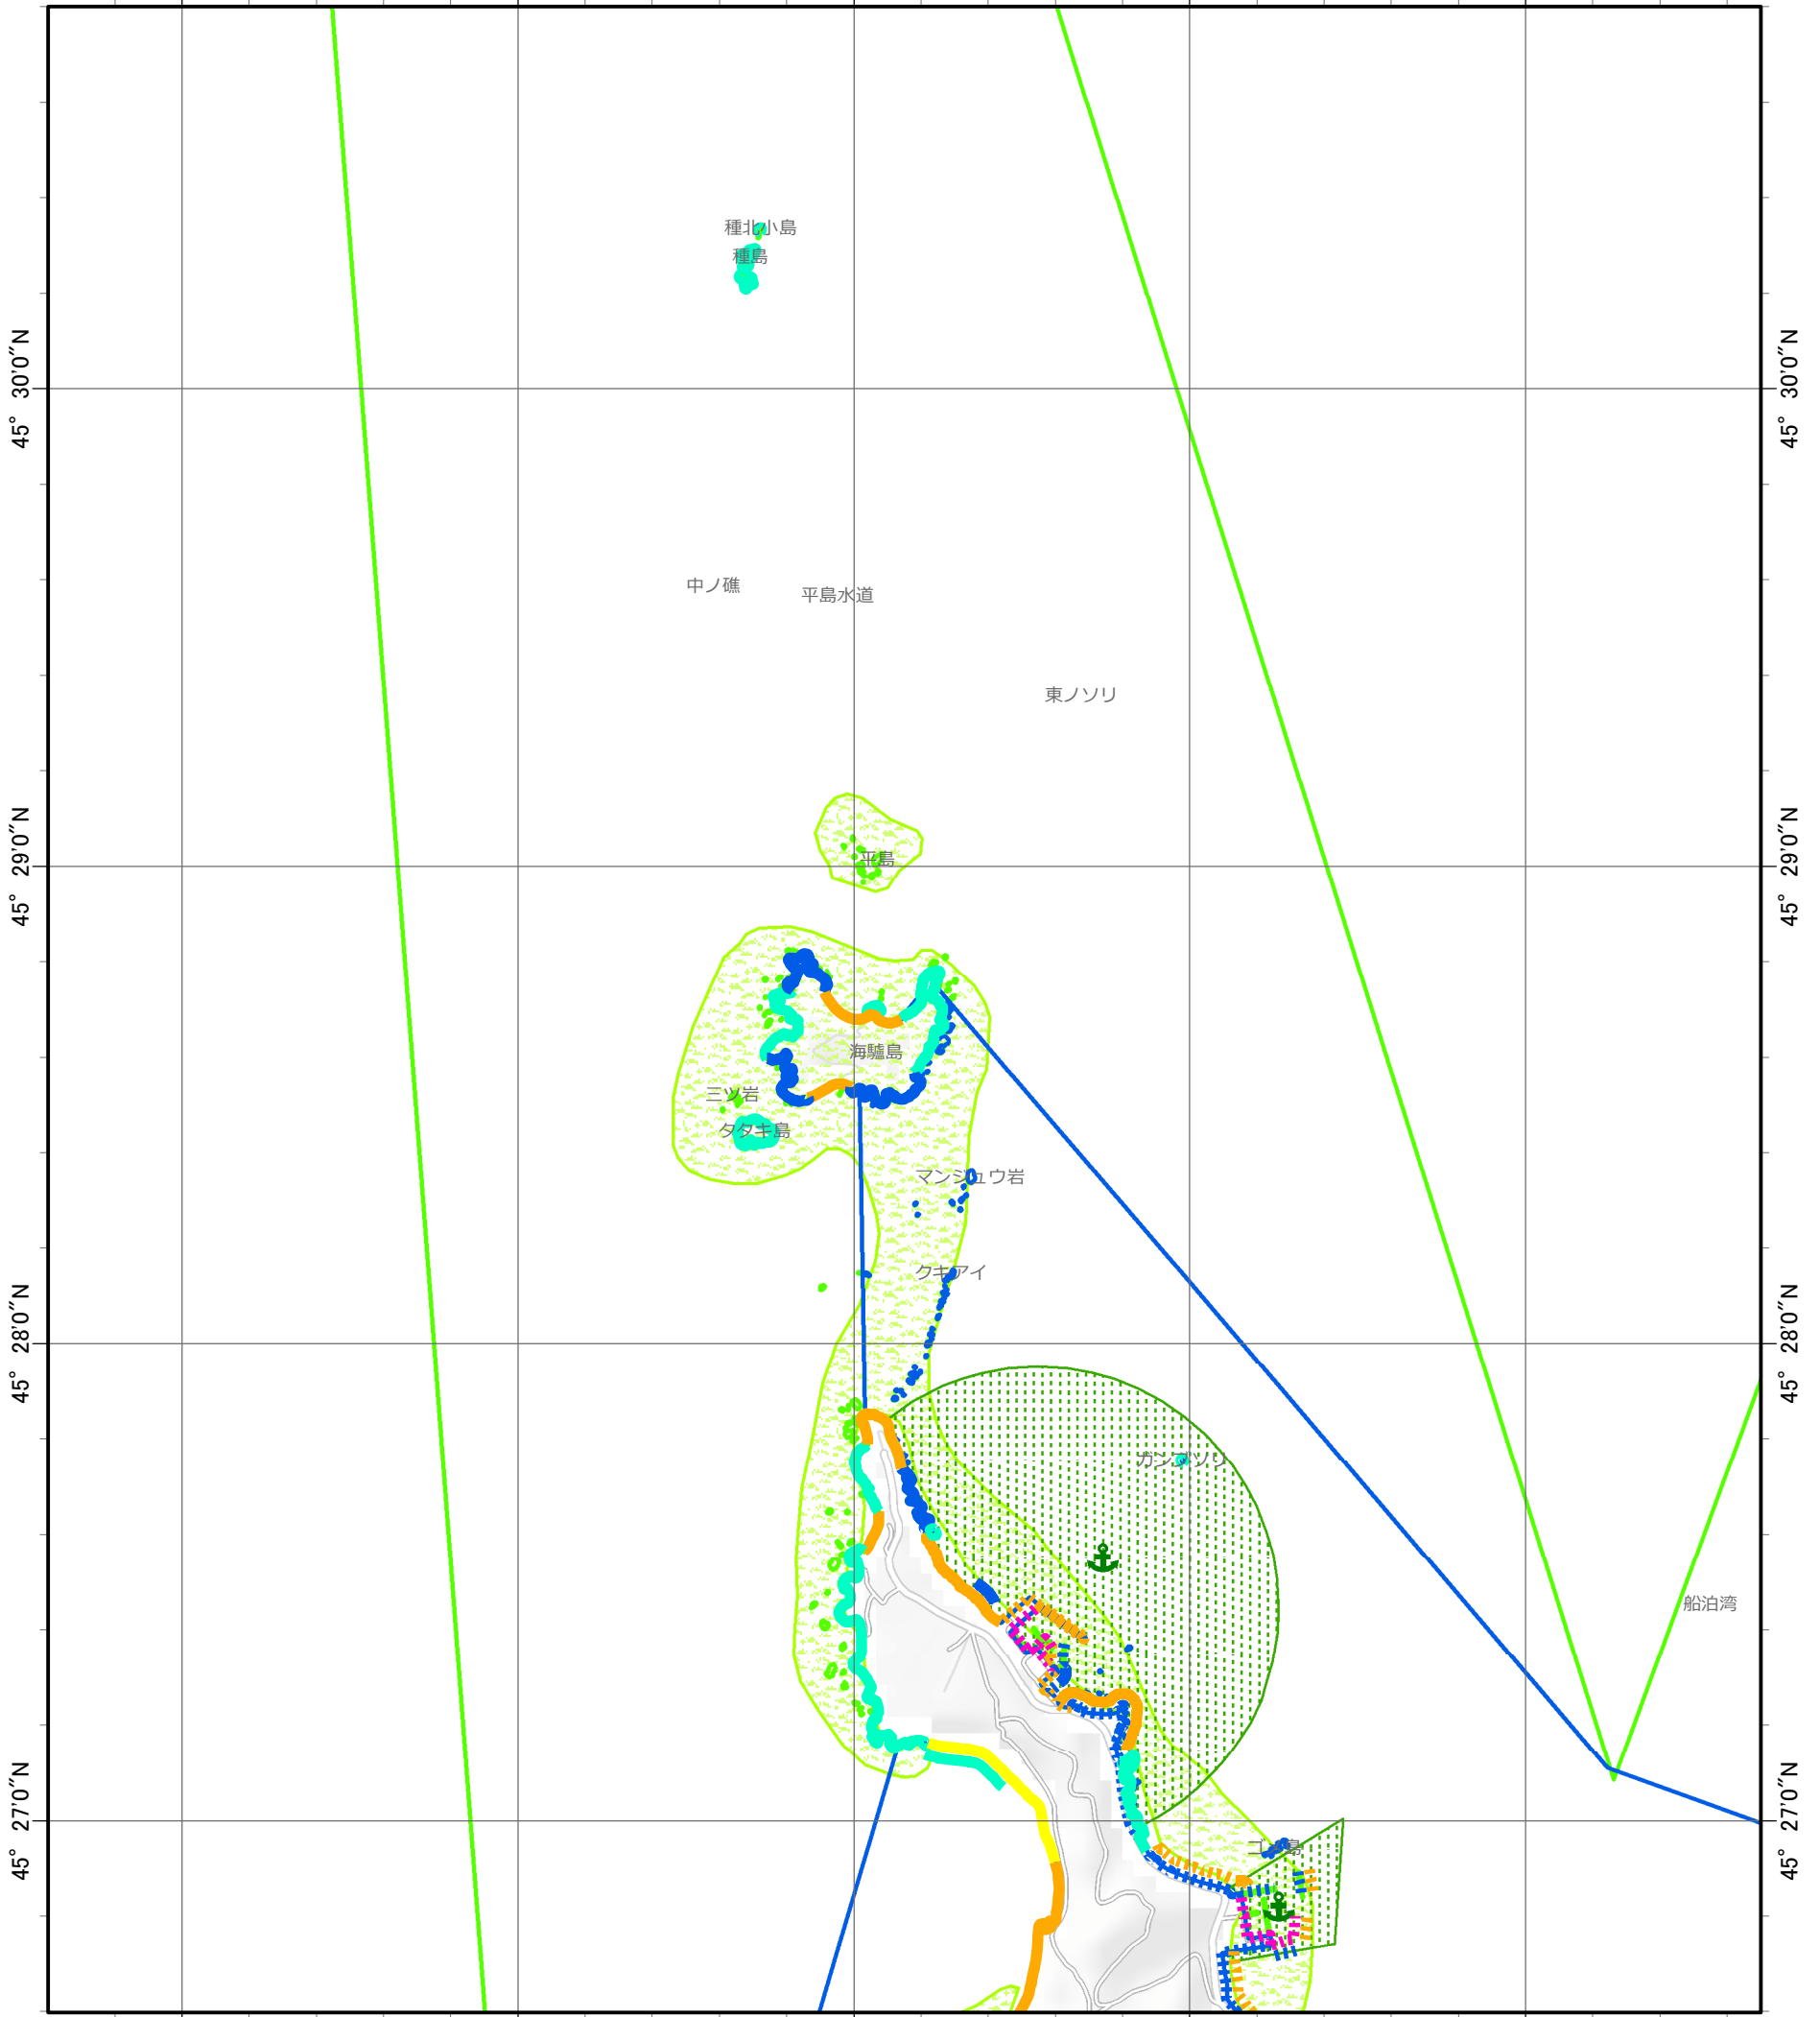

環境脆弱性指標図（宗谷総合振興局－29）

Environmental Sensitivity Index Map (soya_70)

140° 56'0"E 140° 57'0"E 140° 58'0"E 140° 59'0"E 141° 0'0"E

soya_70

索引図

0 0.5 1 2 3 4 5 6 km