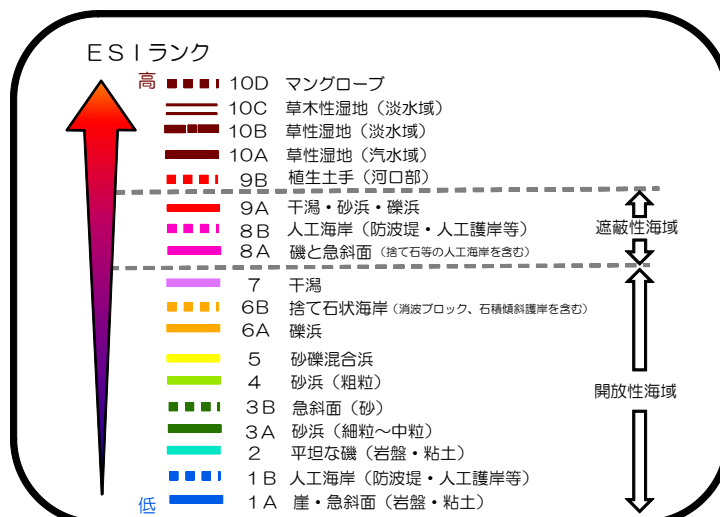

環境脆弱性指標図（宗谷総合振興局－29）

Environmental Sensitivity Index Map (soya_70)

140° 56'0"E 140° 57'0"E 140° 58'0"E 140° 59'0"E 141° 0'0"E

soya_70

索引図

0 0.5 1 2 3 4 5 6 km