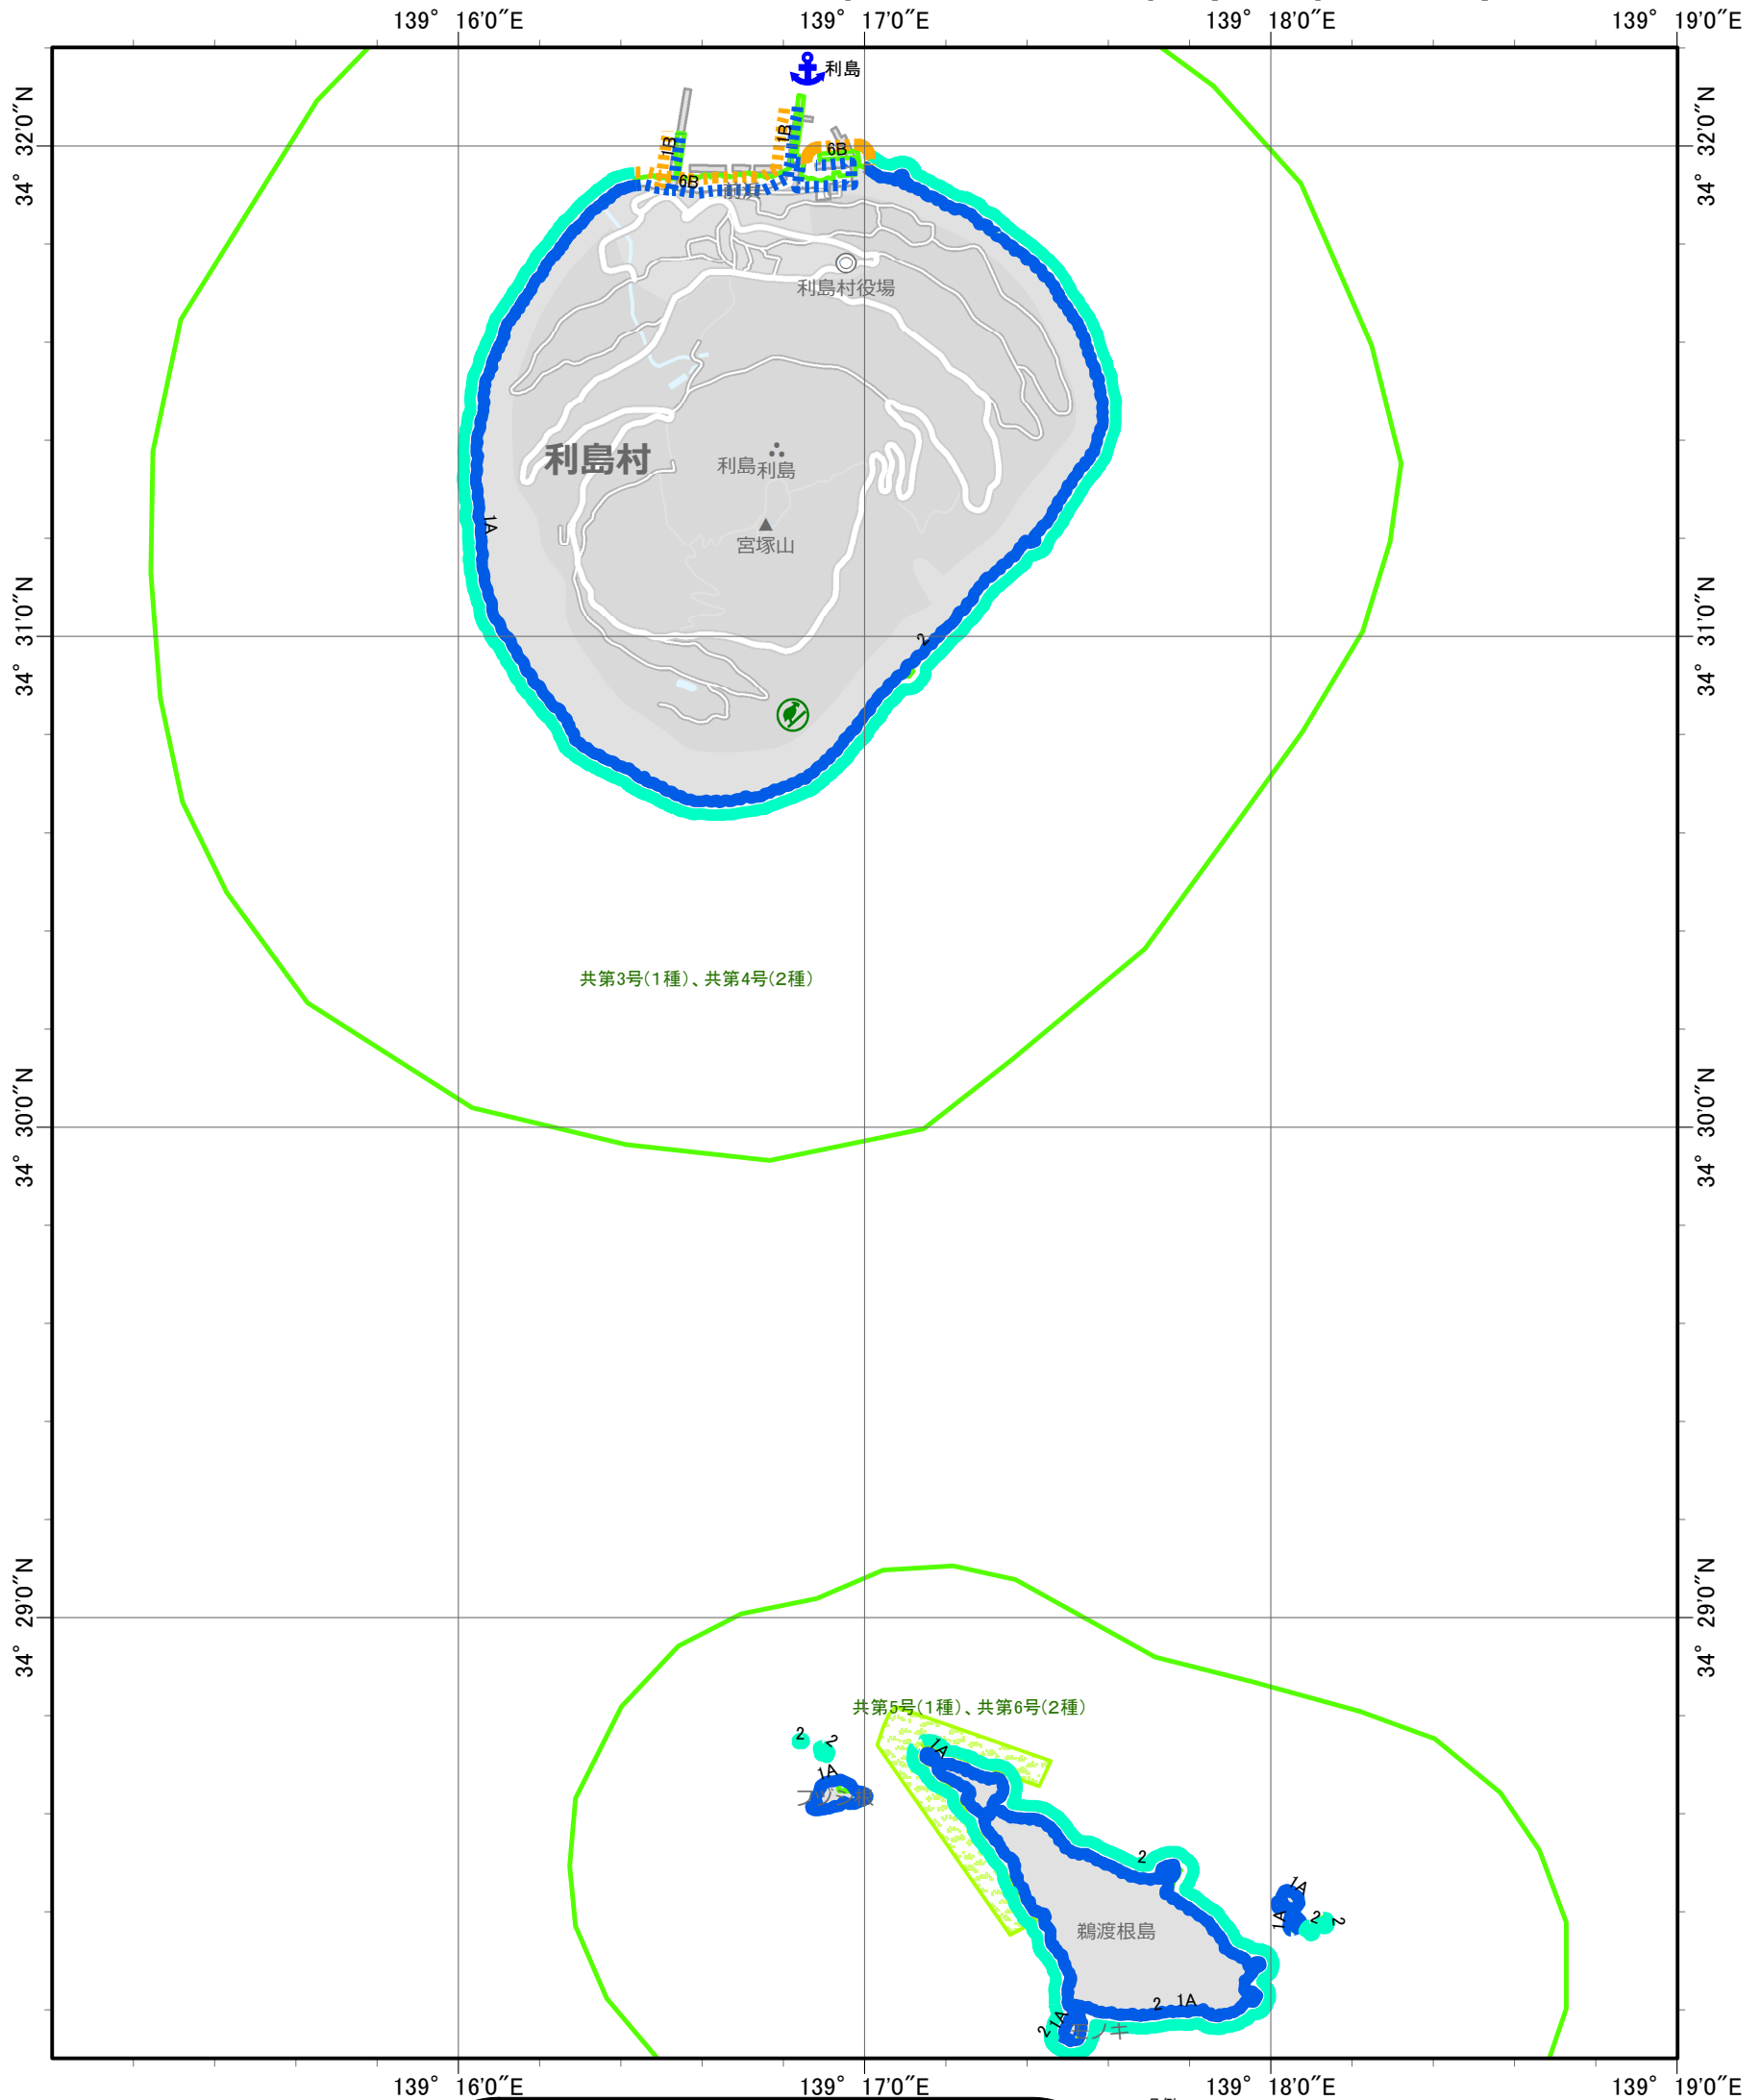

環境脆弱性指標図（東京都 - 12）

Environmental Sensitivity Index Map (tokyo\_12)

索引図