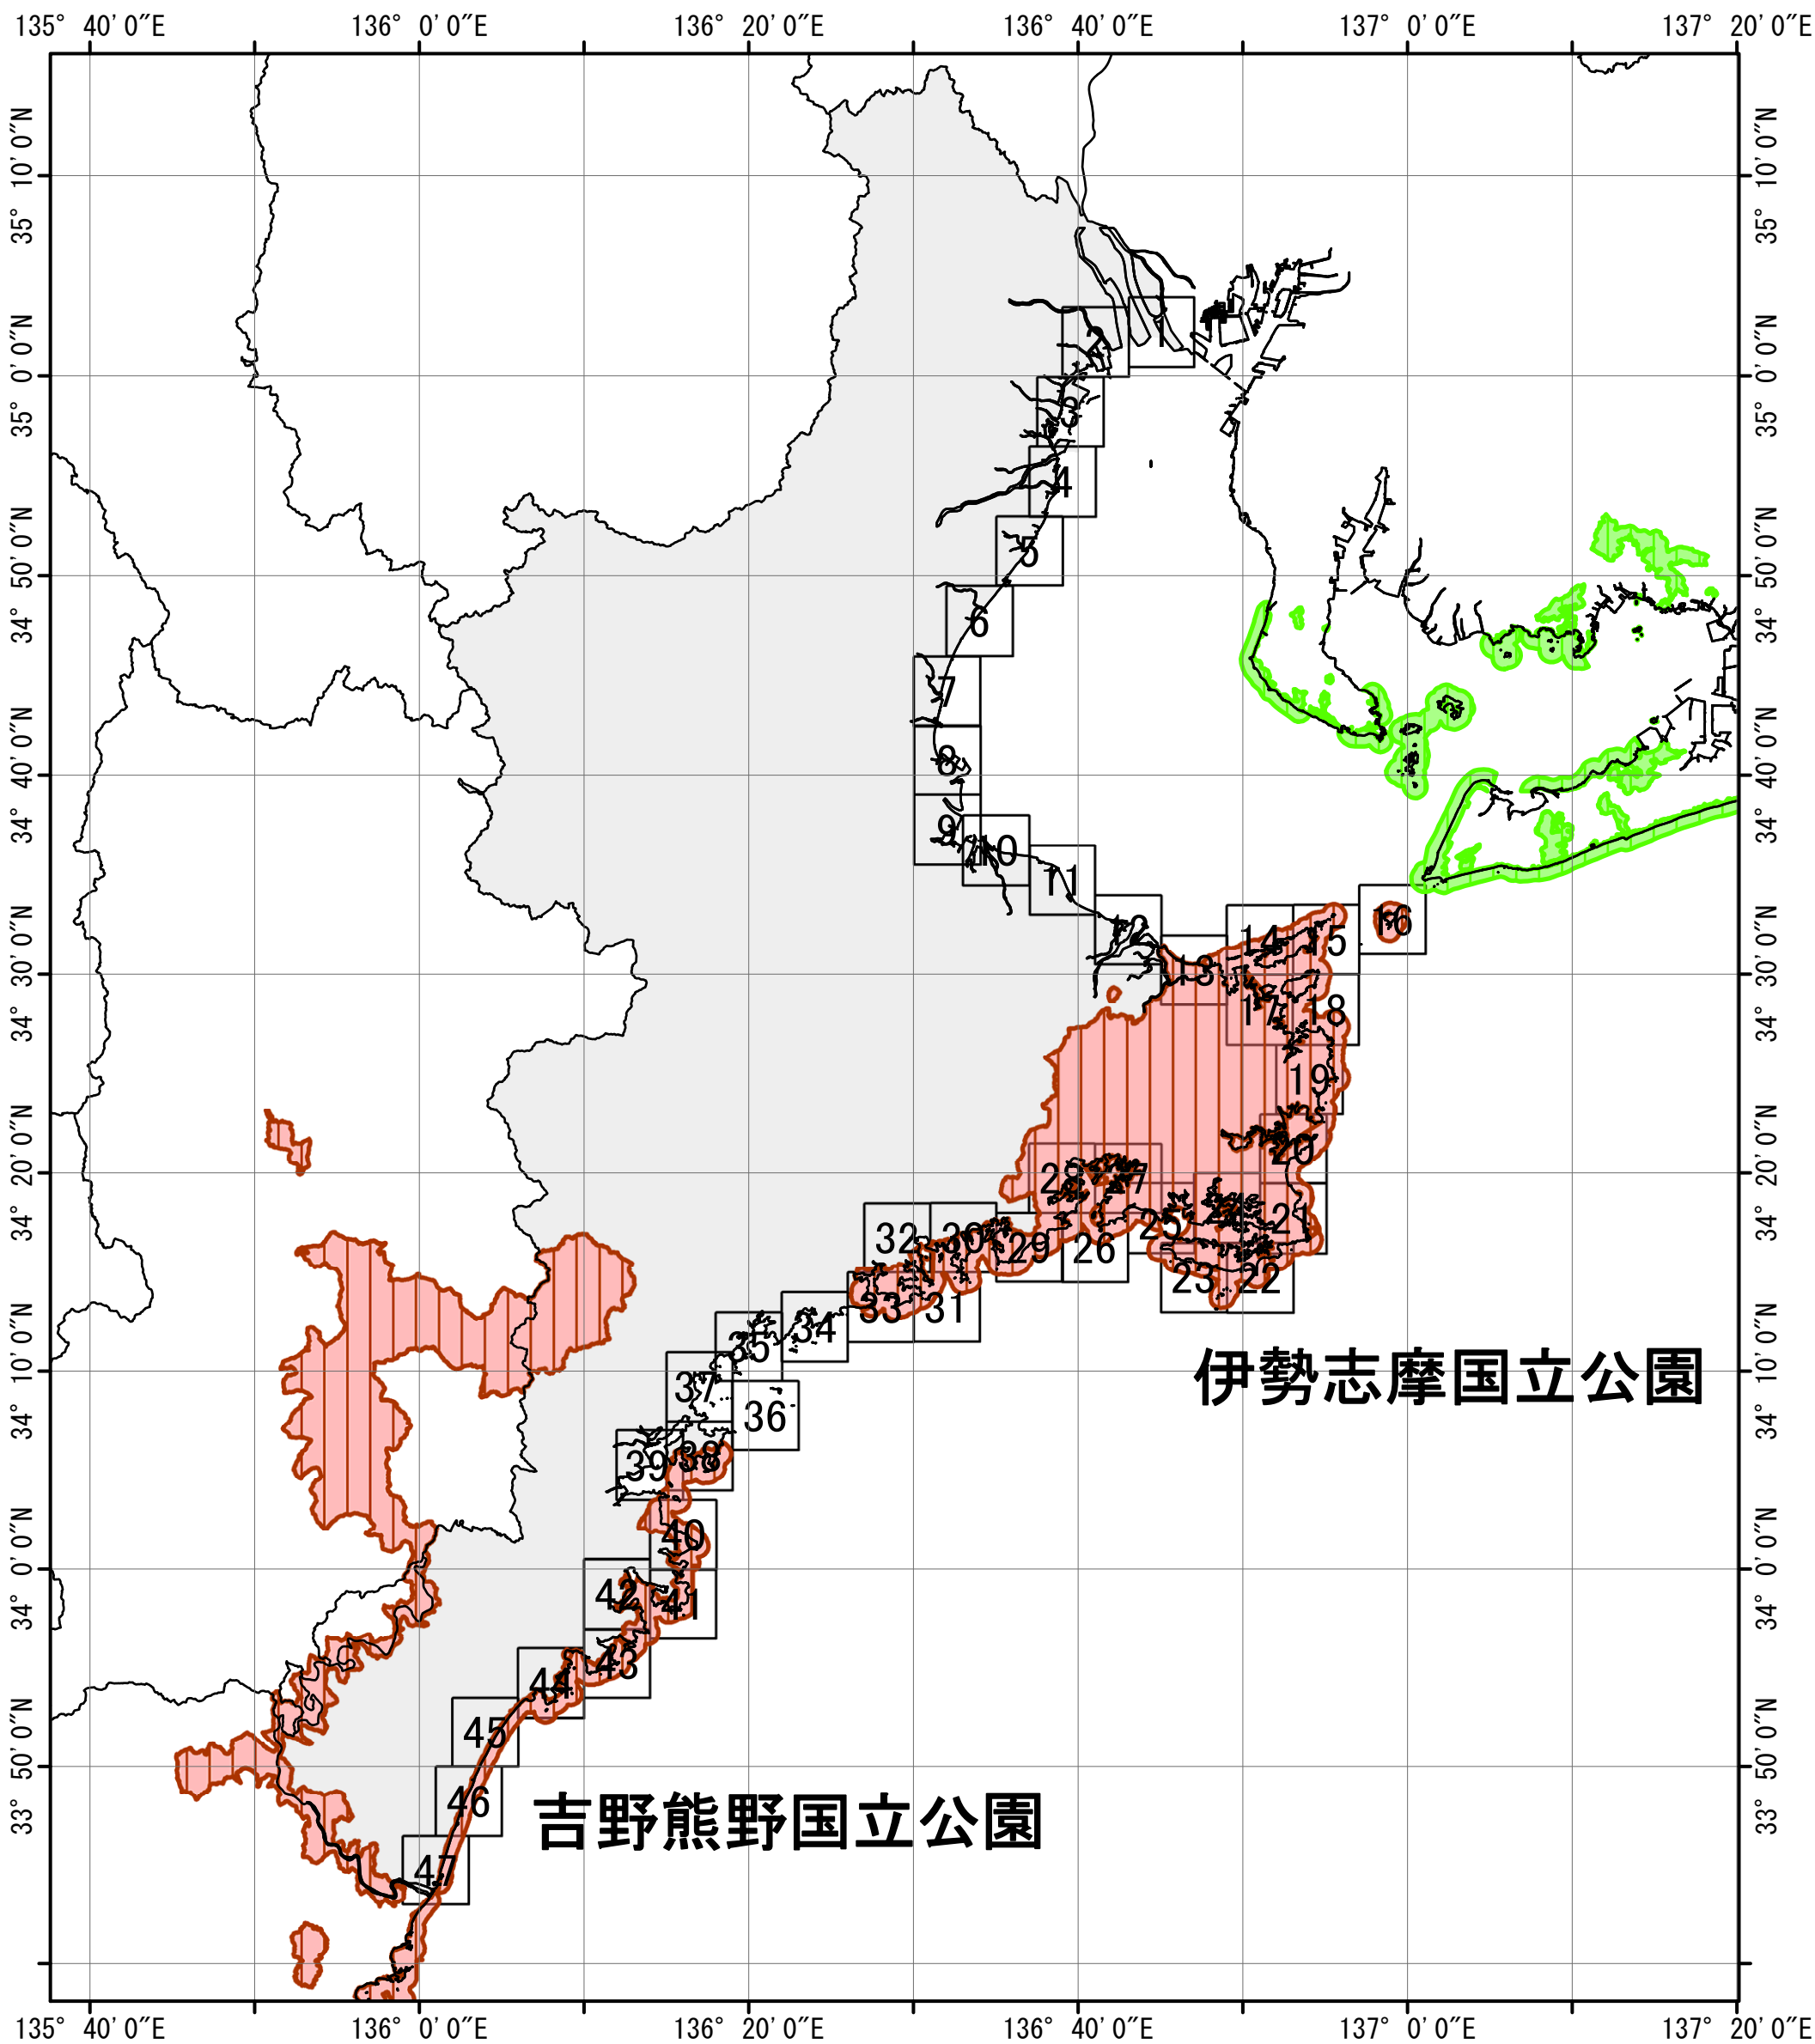

三重県 国立公園区域図

National Park Map of MIE Prefecture

伊勢志摩国立公園

吉野熊野国立公園

第四管区海上保安本部海洋情報部

平成19年6月 作成

航海の用には使用できません