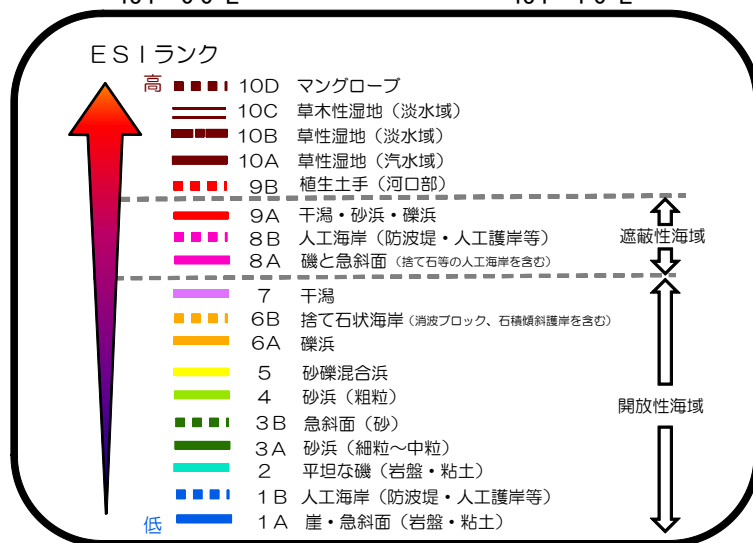

環境脆弱性指標図(香川県 - 16) Environmental Sensitivity Index Map (kagawa_16)

索引図

凡例