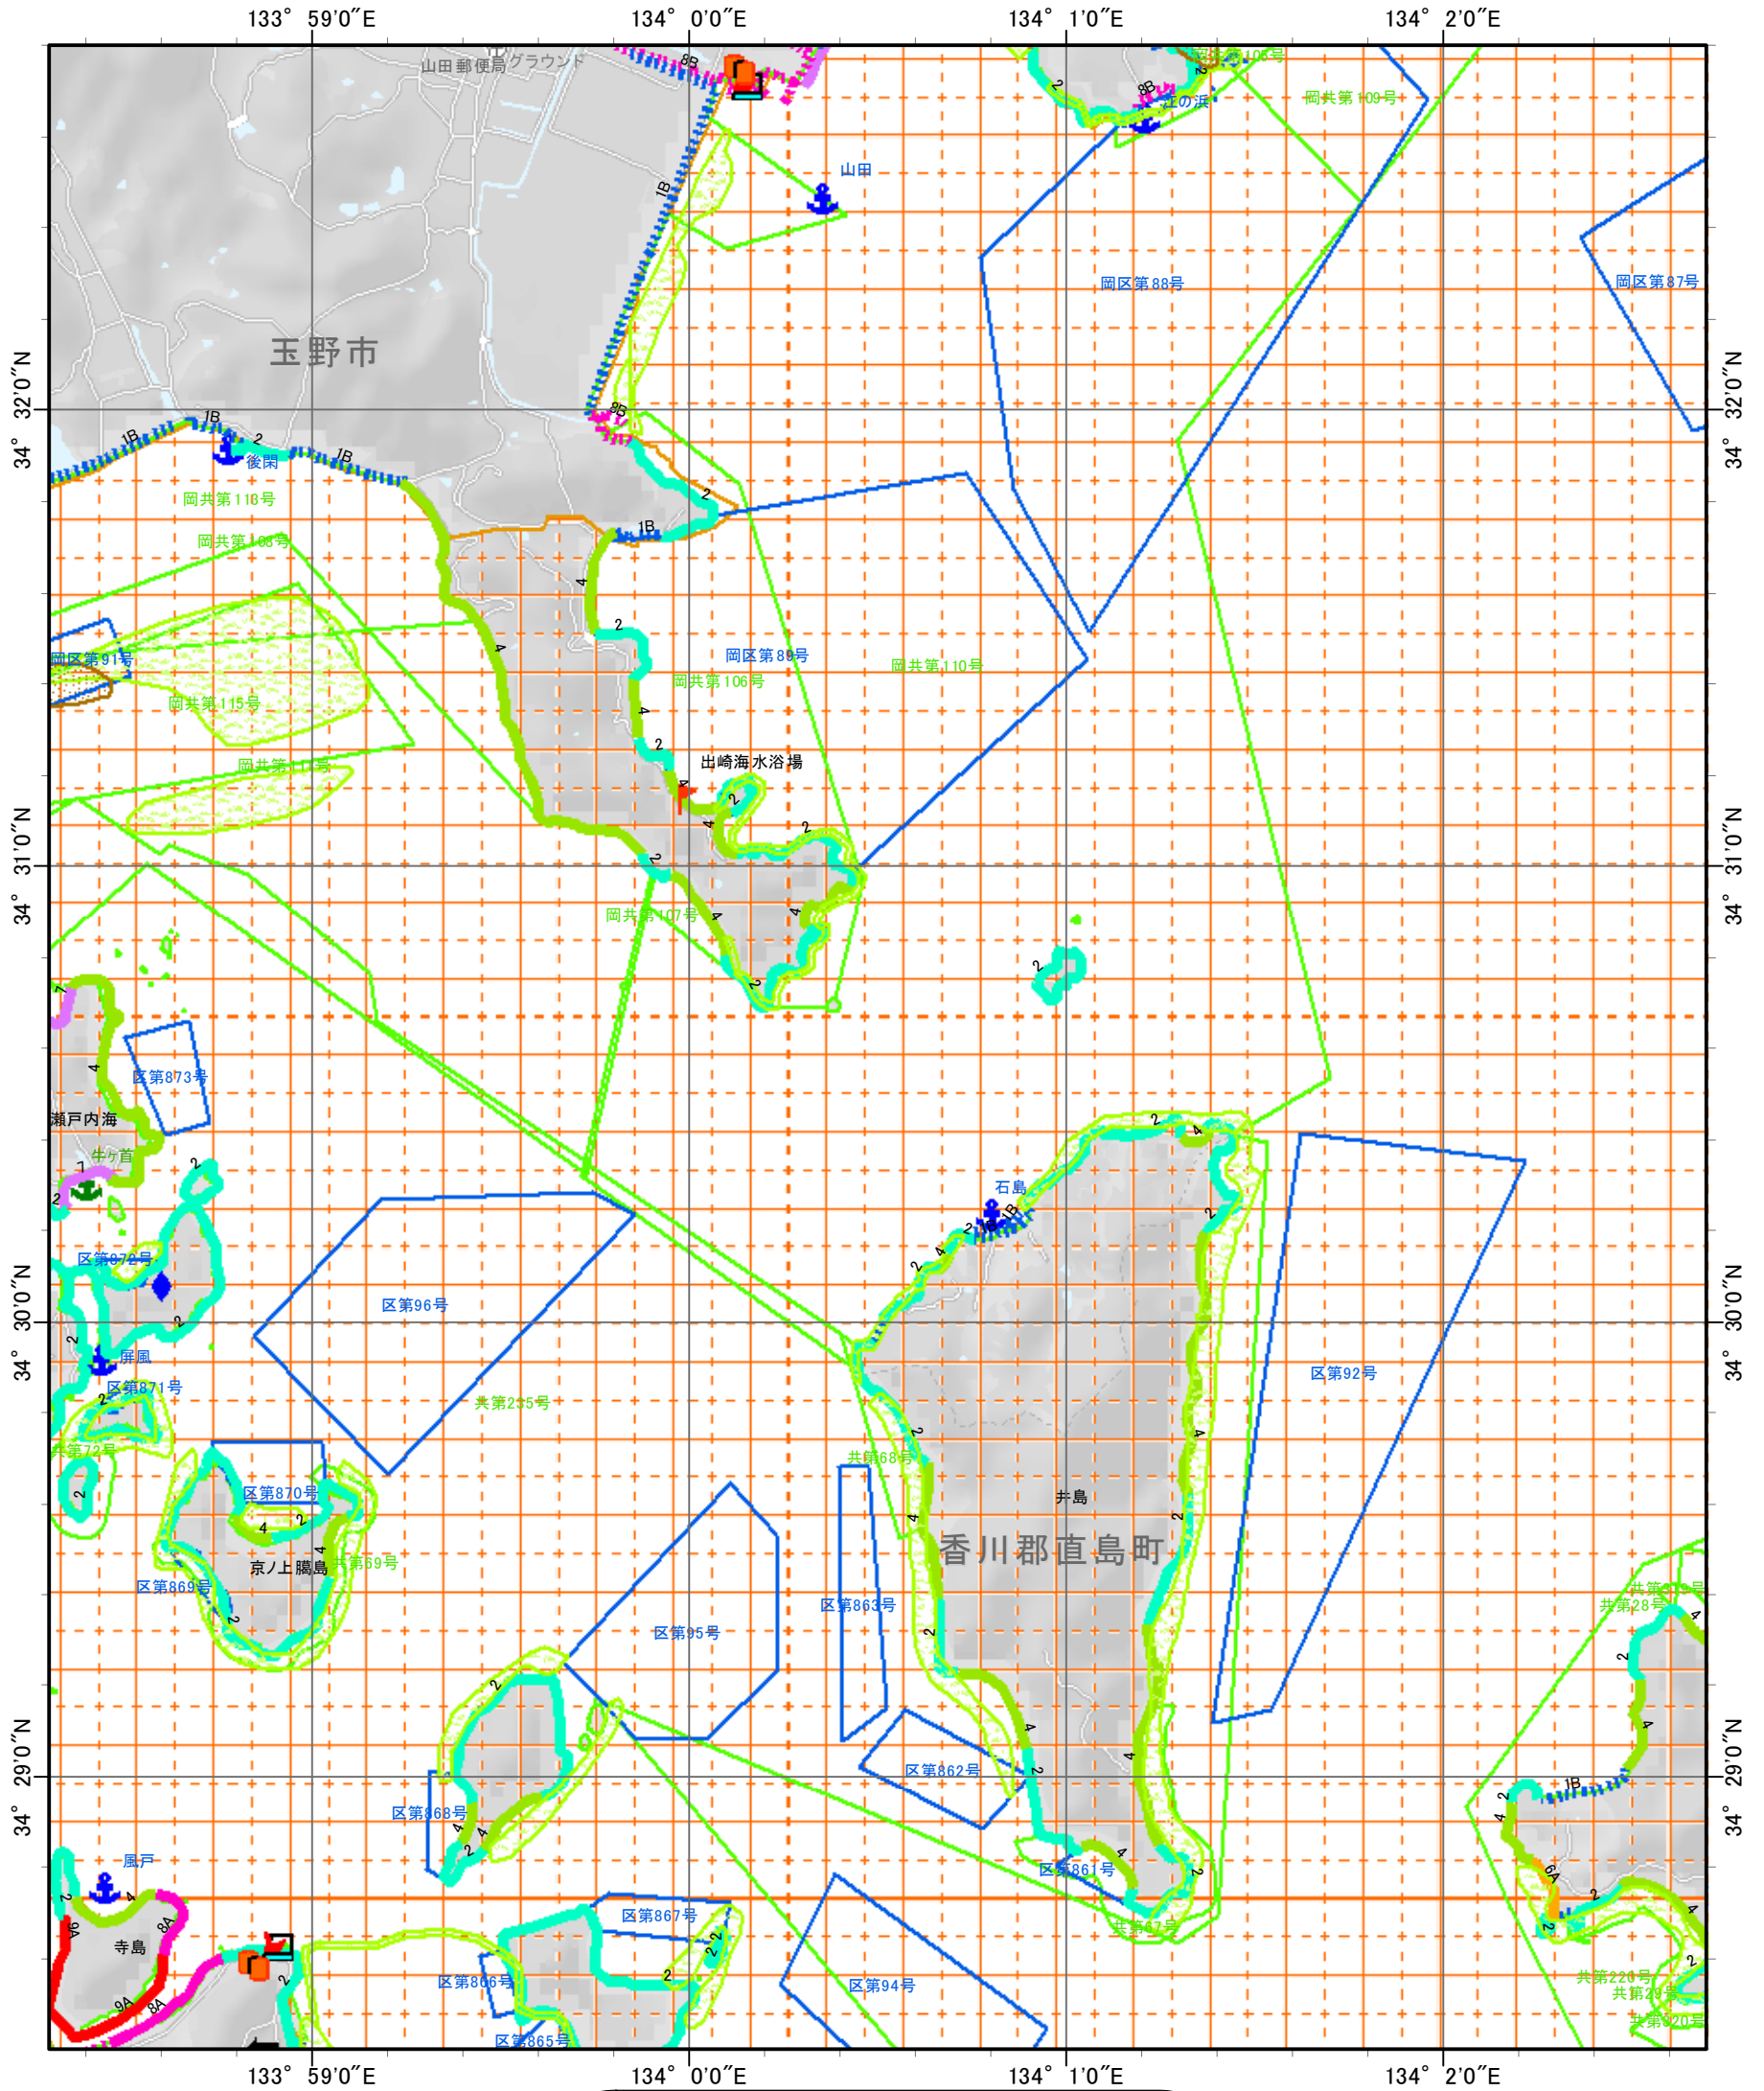

環境脆弱性指標図(香川県 - 16) Environmental Sensitivity Index Map (kagawa_16)

索引図

凡例