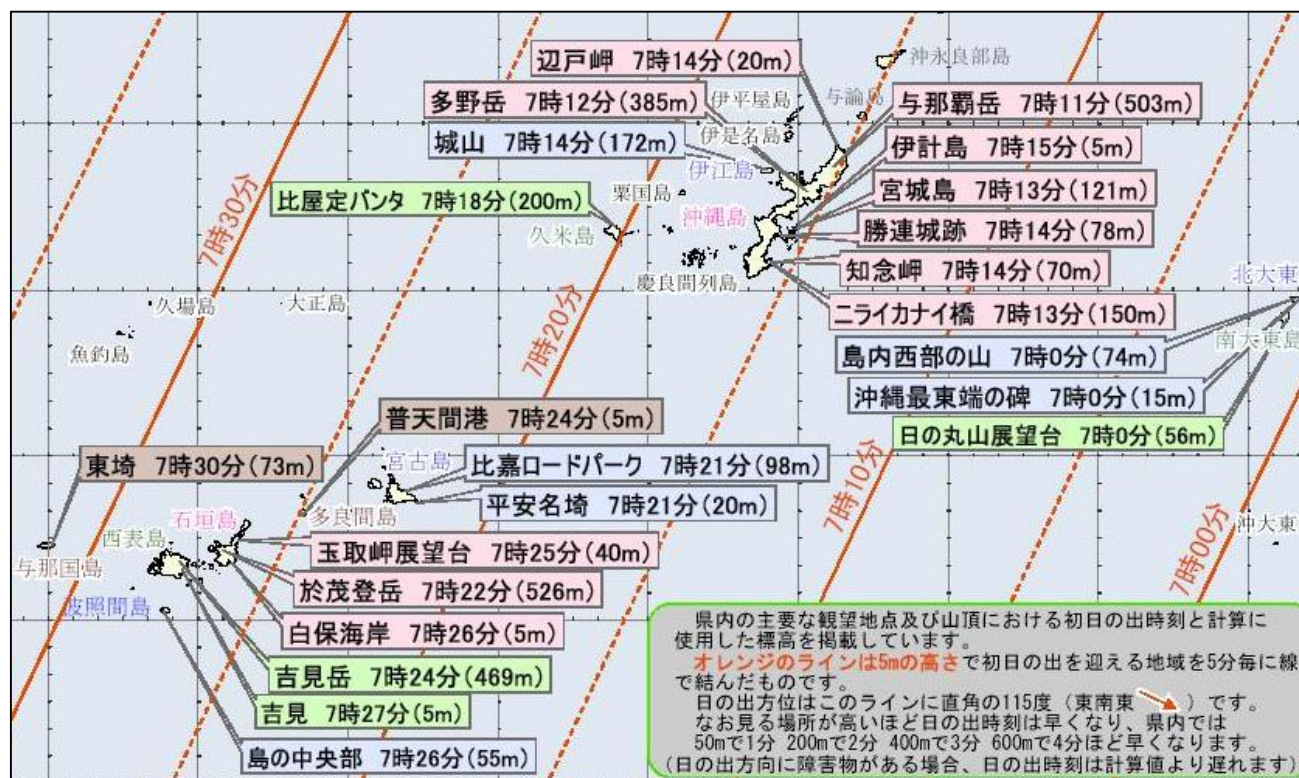

## 沖縄の初日の出到達時刻がわかるマップを提供

～2008年初日の出、あなたは何処で迎えますか？～

県内主要日の出観望ポイントと山頂における初日の出時刻、及び5分ごとの初日の出到達ラインを記した、沖縄県初日の出タイムマップを本日からインターネットで提供します。

インターネット掲載場所

第十一管区ホームページ【<http://www.kaiho.mlit.go.jp/11kanku>】の>十一管ガイド>海洋情報からご覧になれます。