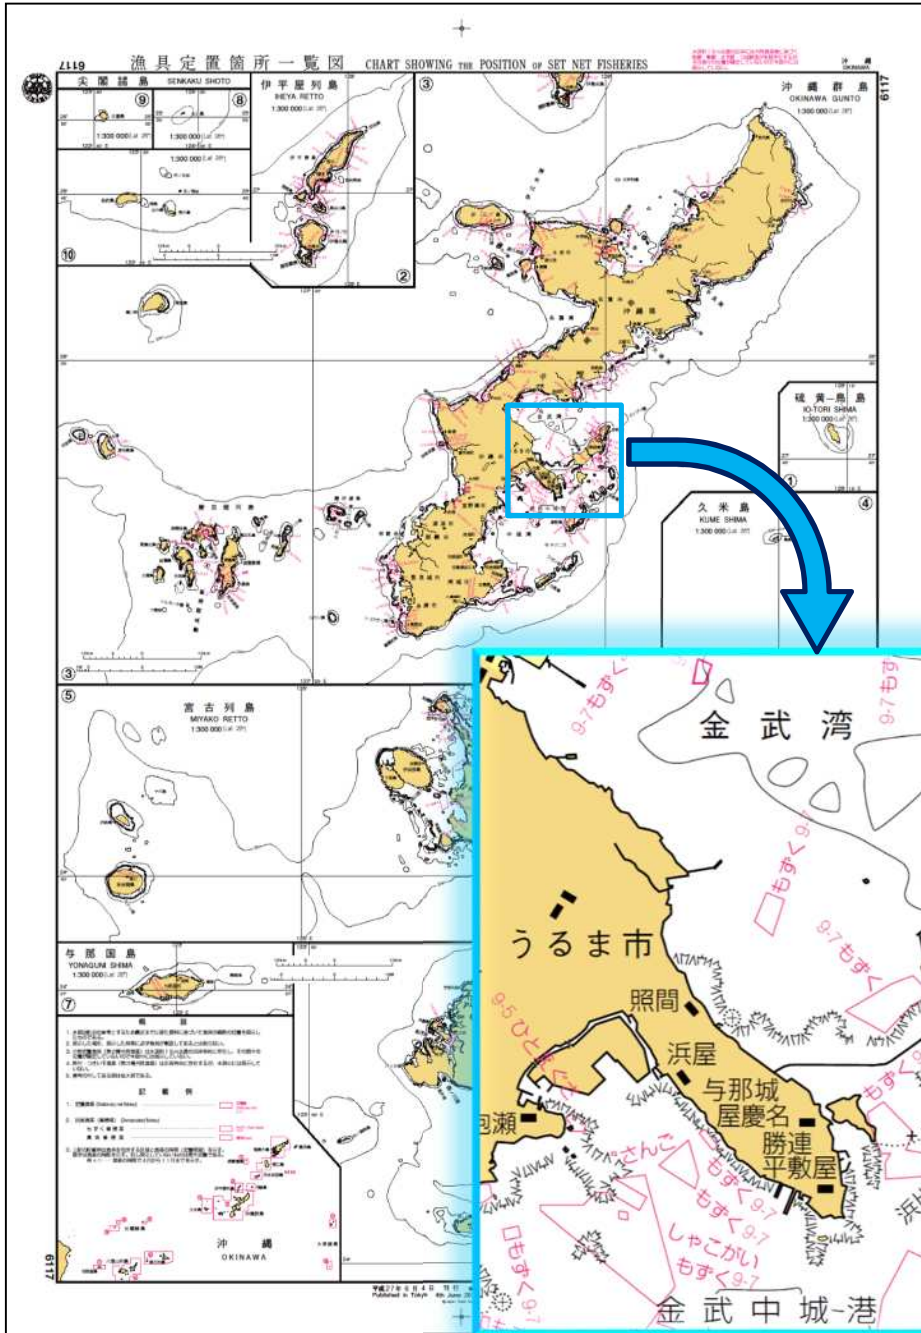

《問い合わせ先》

第十一管区海上保安本部 海洋情報監理課

課長 木村 琢磨

098-867-0118(内線2510)

第十一管区海上保安本部
平成27年6月15日

『漁具定置箇所一覧図』を更新

沿岸を航行する船舶の参考とするために定置網の設置場所などの情報を記載した「漁具定置箇所一覧図」を5年ぶりに更新しました。

沖縄県の沿岸には、「もずく」や「しゃこがい」などの養殖が行われている場所が多数存在しています。

これらの漁業は、都道府県知事の許可により行われますが、その免許は5年ごとに更新されるため、最新の情報を元に「漁具定置箇所一覧図」を更新しました。

沿岸を航行する際は、この図を海図と併せて使用し、漁具の設置されている場所を把握することにより、漁具への乗揚げ事故防止に役立てることができます。

図番号	図名	縮尺	図積	価格(税込)	発行日
6117	漁具定置箇所一覧図 沖縄	1/300,000	1/2	1,944円	平成27年 6月12日

入手方法は、水路図誌販売所又は取次店などでお買い求めいただけます。

最寄りの取次店などの情報については、第十一管区海上保安本部のホームページ(<http://www1.kaiho.mlit.go.jp/KAN11/chart/chartshop/chartshop.html>)をご覧ください。第十一管区海上保安本部海の相談室(電話 098-867-0118 内線2511)にお問い合わせ下さい。

実際の大きさは
縦76cm
横54cm

過去に定置網に絡網した事案

平成17年11月27日午後6時頃、工事作業船が、座間味村阿嘉漁港から那覇港へ向かう途中、那覇空港沖の定置網に絡網した。

平成17年11月26日午前6時頃、遊漁船が、糸満漁港沖の防波堤に釣り客を瀬渡し後帰る途中、漁港内のさし網に絡網した。

平成19年10月30日午前10時頃、調査船が、中城湾で海洋調査のため航行中に、海野漁港沖の定置網に絡網した。

平成23年2月9日午後11時頃、漁船が、漁場である大東諸島付近海域から当添漁港へ帰港中に、久高島北東の定置網に絡網した。