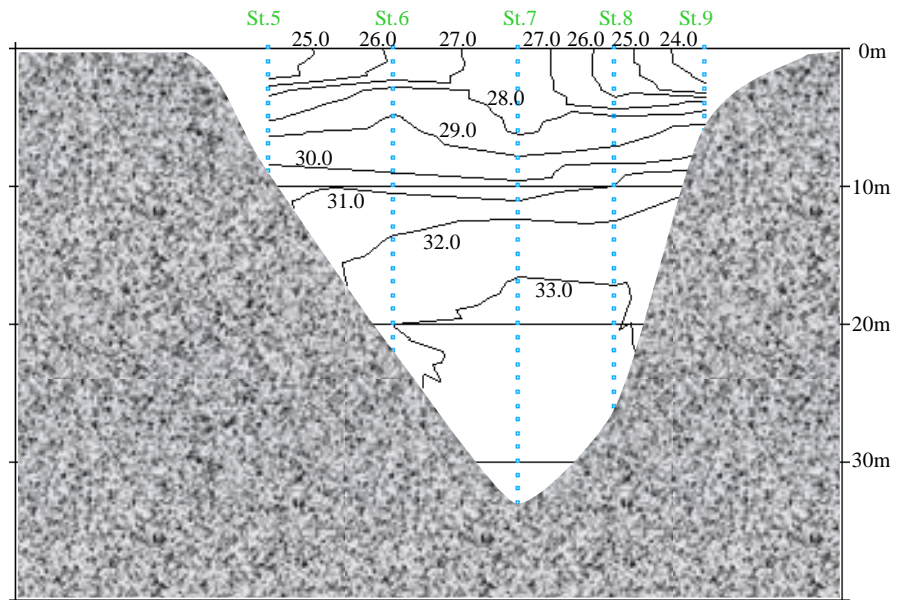

6月27日

塩分鉛直断面図(W-E)

観測点4 ~ 観測点1

塩分鉛直断面図(W-E)

観測点5 ~ 観測点9

塩分鉛直断面図(W-E)

観測点16 ~ 観測点10