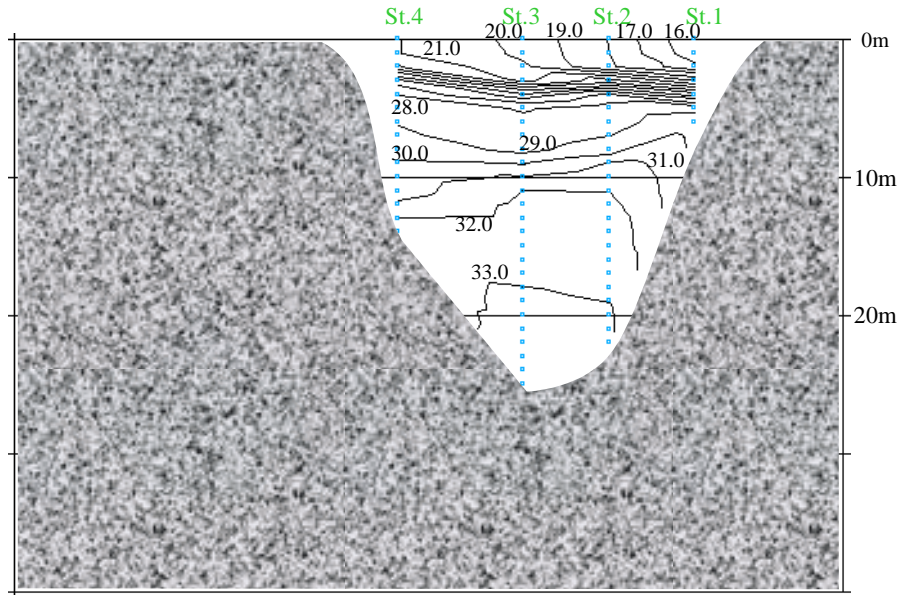

6月27日

塩分鉛直断面図(W-E)

観測点4 ~ 観測点1

塩分鉛直断面図(W-E)

観測点5 ~ 観測点9

塩分鉛直断面図(W-E)

観測点16 ~ 観測点10