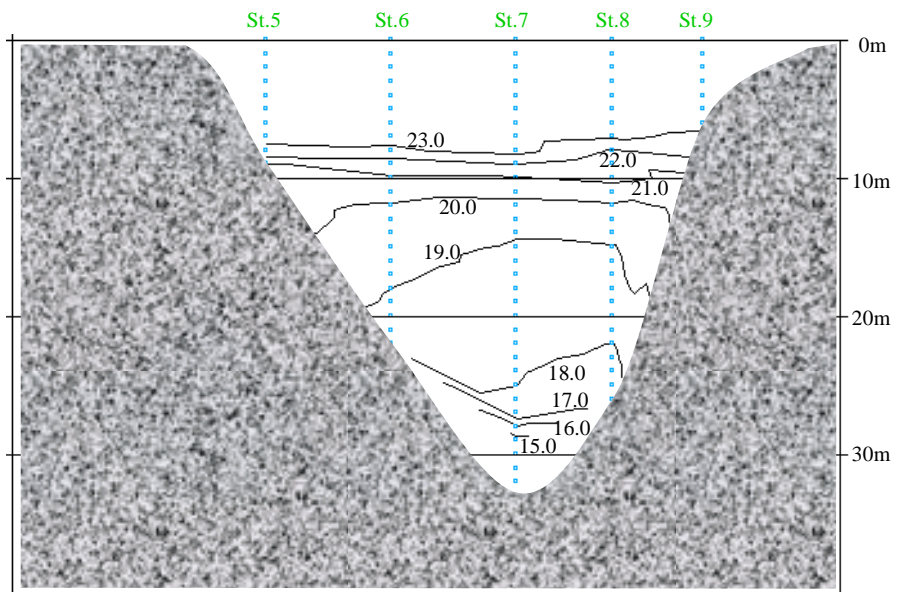

6月27日

水温鉛直断面図(W-E)

観測点 4 ~ 観測点 1

水温鉛直断面図(W-E)

観測点 5 ~ 観測点 9

水温鉛直断面図(W-E)

観測点 16 ~ 観測点 10