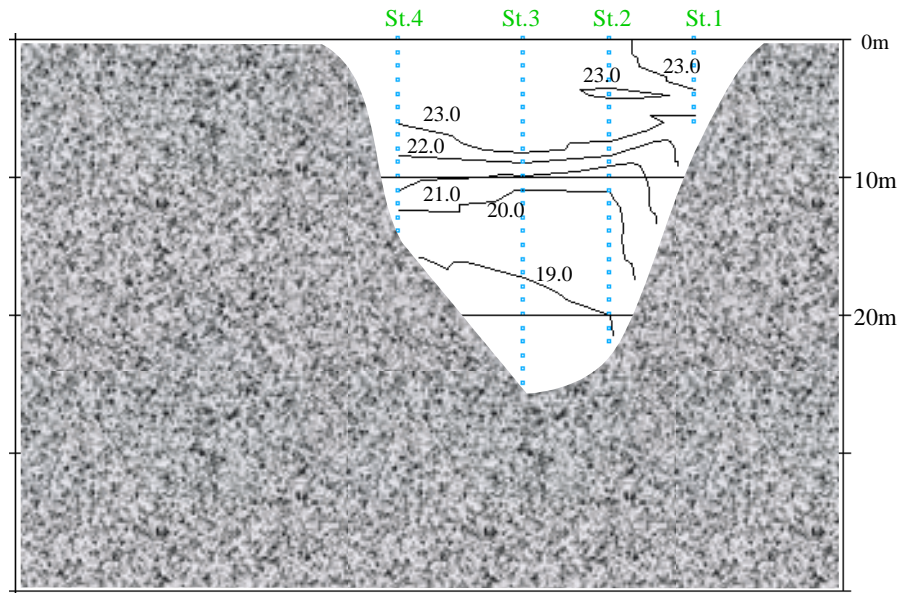

6月27日

水温鉛直断面図(W-E)

観測点 4 ~ 観測点 1

水温鉛直断面図(W-E)

観測点 5 ~ 観測点 9

水温鉛直断面図(W-E)

観測点 16 ~ 観測点 10