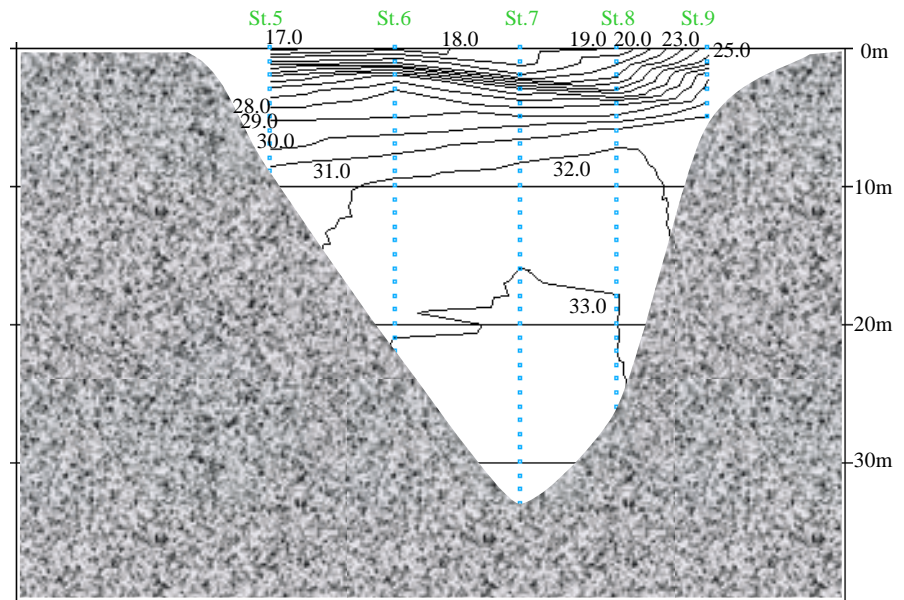

7月4日

塩分鉛直断面図(W-E)

観測点 4 ~ 観測点 1

塩分鉛直断面図(W-E)

観測点 5 ~ 観測点 9

塩分鉛直断面図(W-E)

観測点 16 ~ 観測点 10