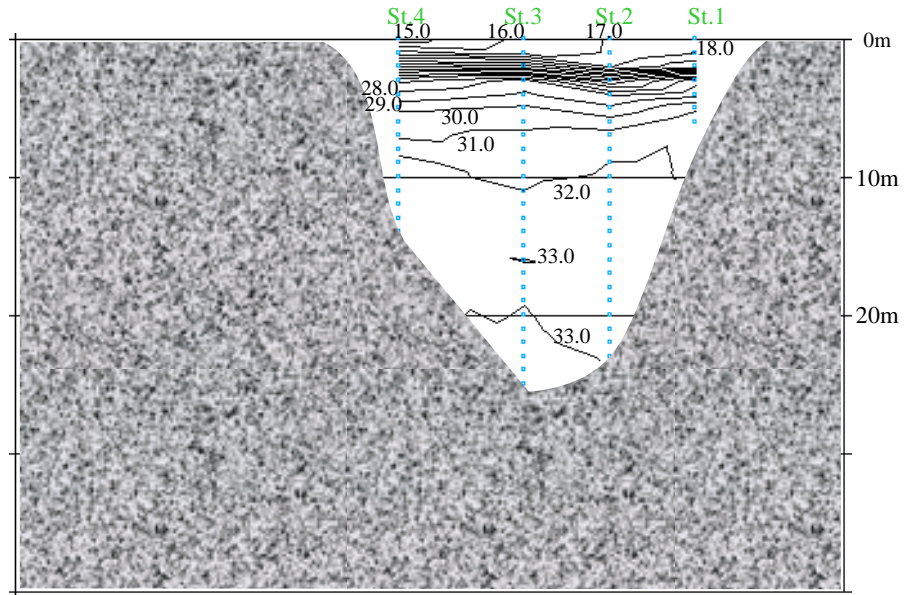

7月4日

塩分鉛直断面図(W-E)

観測点 4 ~ 観測点 1

塩分鉛直断面図(W-E)

観測点 5 ~ 観測点 9

塩分鉛直断面図(W-E)

観測点 16 ~ 観測点 10