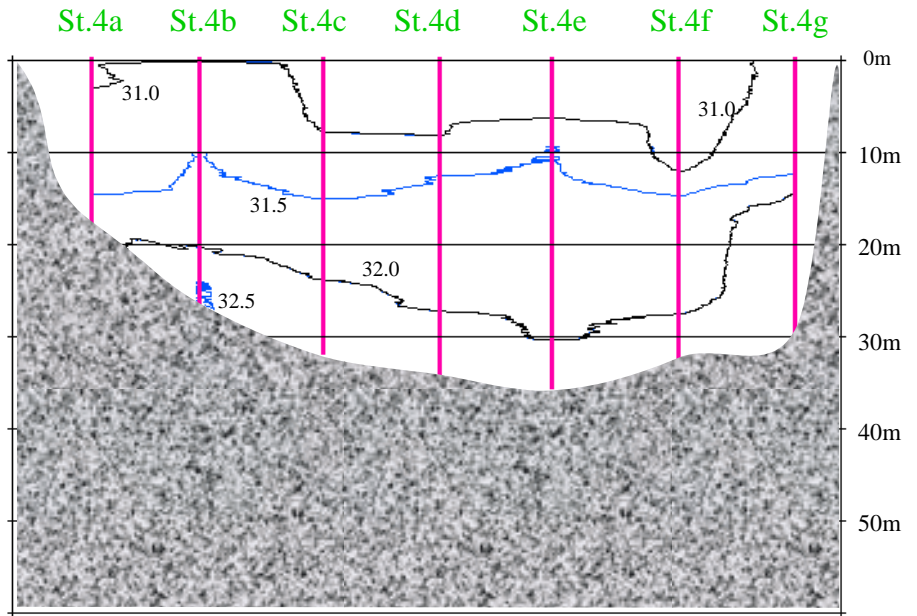

12月9日
伊勢湾横断測線
塩分鉛直断面図

12月9日
伊勢湾横断測線
水温鉛直断面図