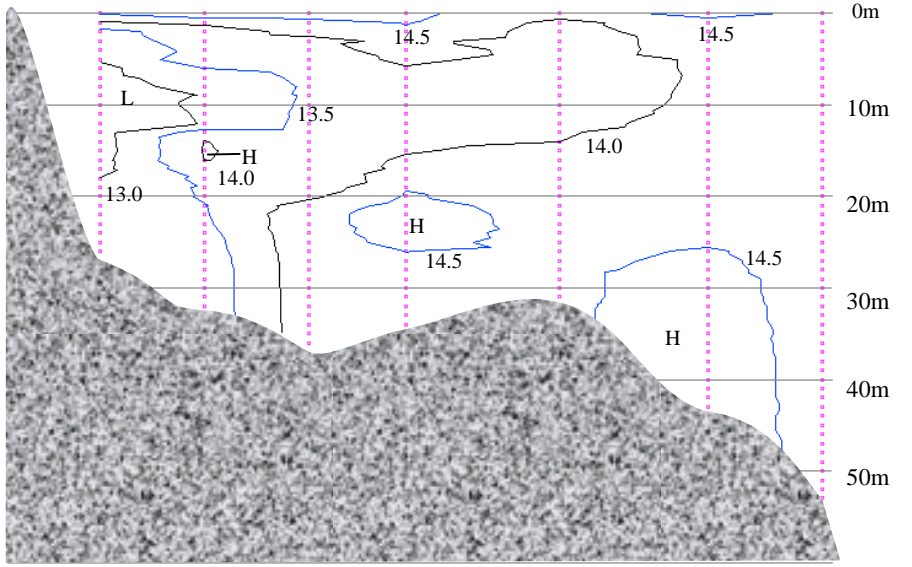

平成13年4月17日  
水温鉛直断面図

平成13年4月23日  
水温鉛直断面図

平成13年  
4月23日-17日  
水温変化鉛直断面図