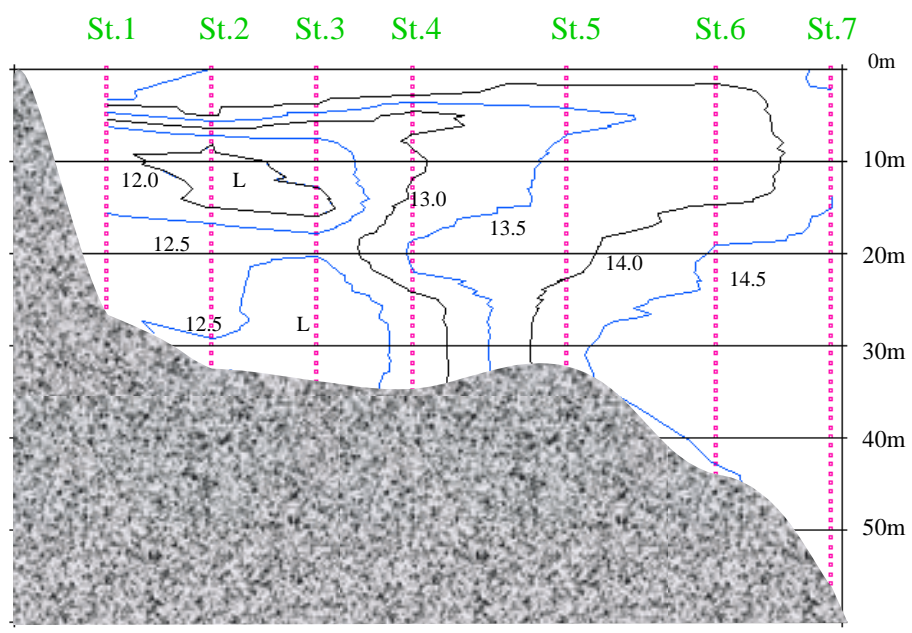

平成13年4月17日  
水温鉛直断面図

平成13年4月23日  
水温鉛直断面図

平成13年  
4月23日-17日  
水温変化鉛直断面図