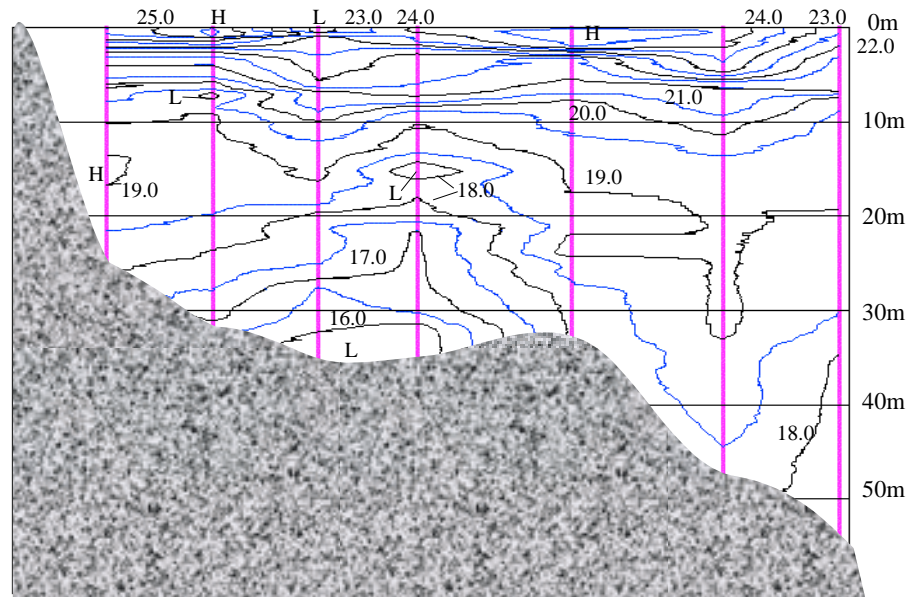

平成13年6月12日
水温鉛直断面図

平成13年6月26日
水温鉛直断面図

平成13年
6月26日-12日
水温変化鉛直断面図