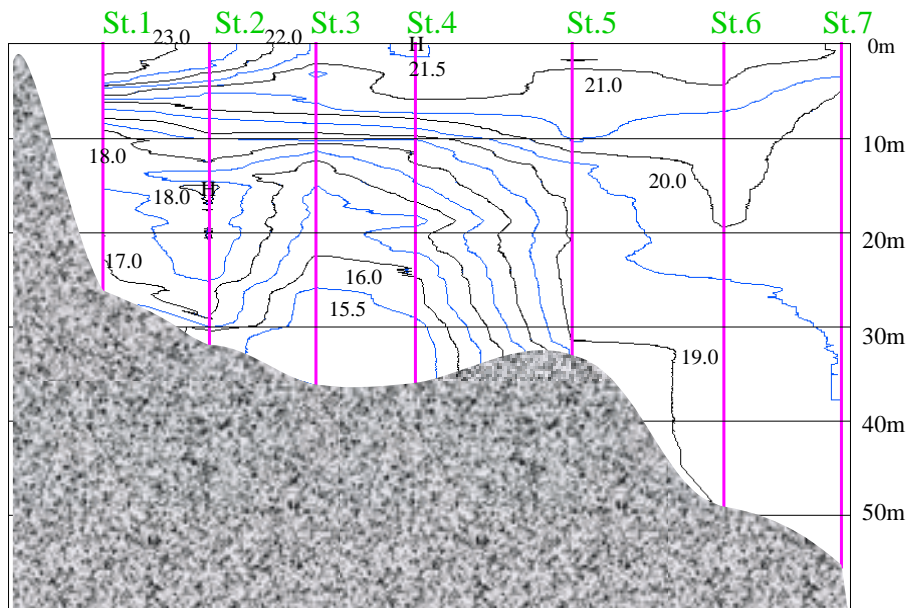

平成13年6月12日
水温鉛直断面図

平成13年6月26日
水温鉛直断面図

平成13年
6月26日-12日
水温変化鉛直断面図