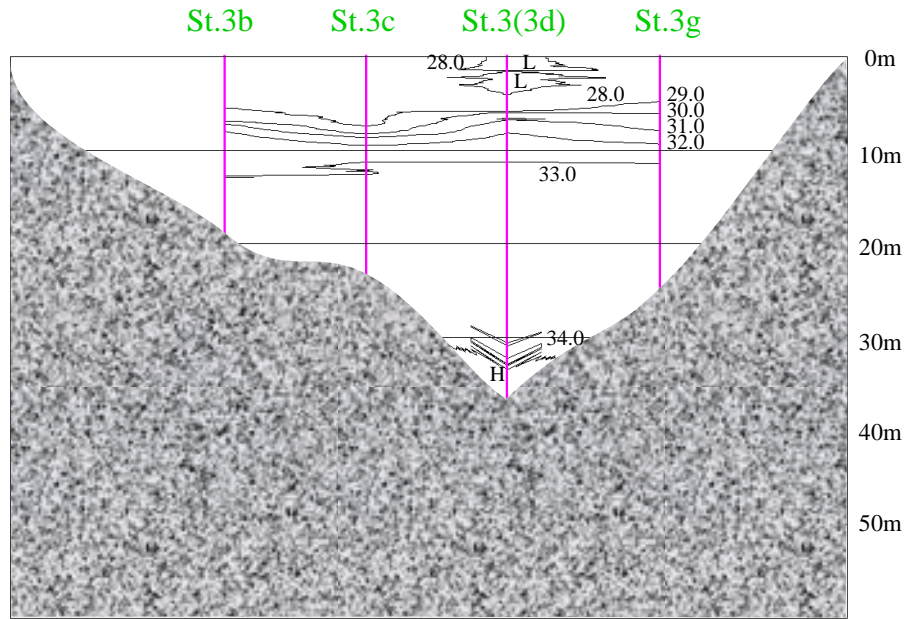

平成13年7月10日
横断測線
塩分鉛直断面図

平成13年7月10日
横断測線
水温鉛直断面図