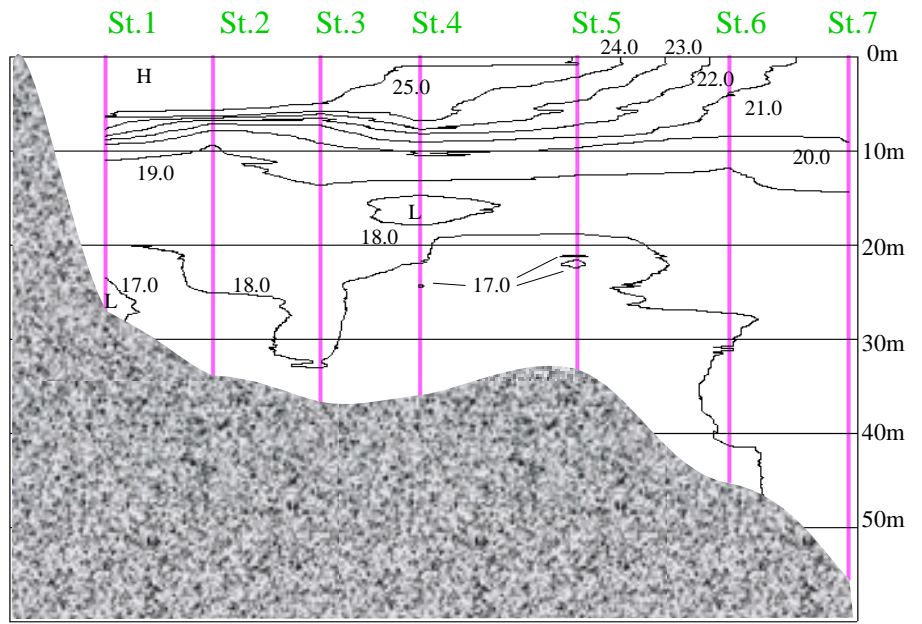

平成13年7月10日
水温鉛直断面図

平成13年7月25日
水温鉛直断面図

平成13年
7月25日-10日
水温変化鉛直断面図