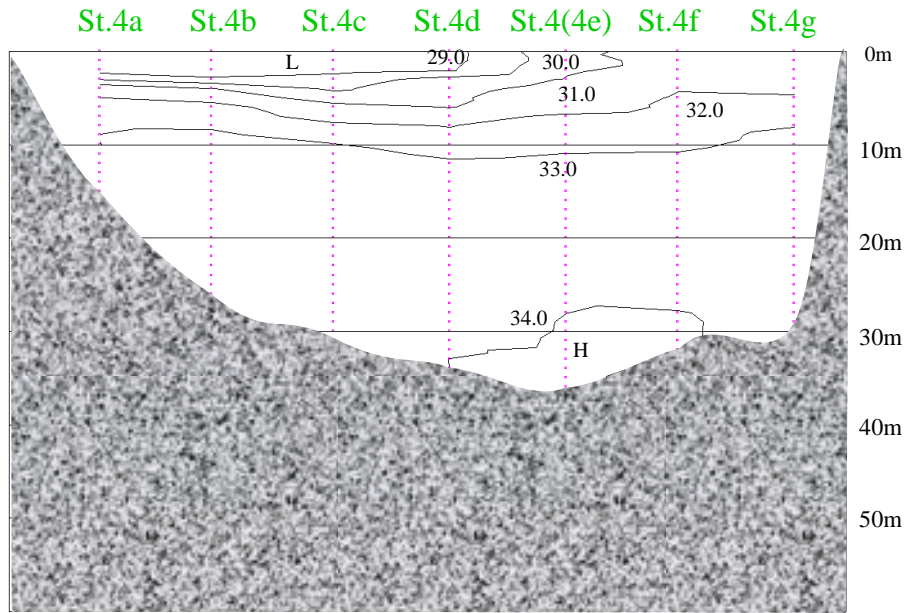

平成13年7月27日
横断測線
塩分鉛直断面図

平成13年7月27日
横断測線
水温鉛直断面図