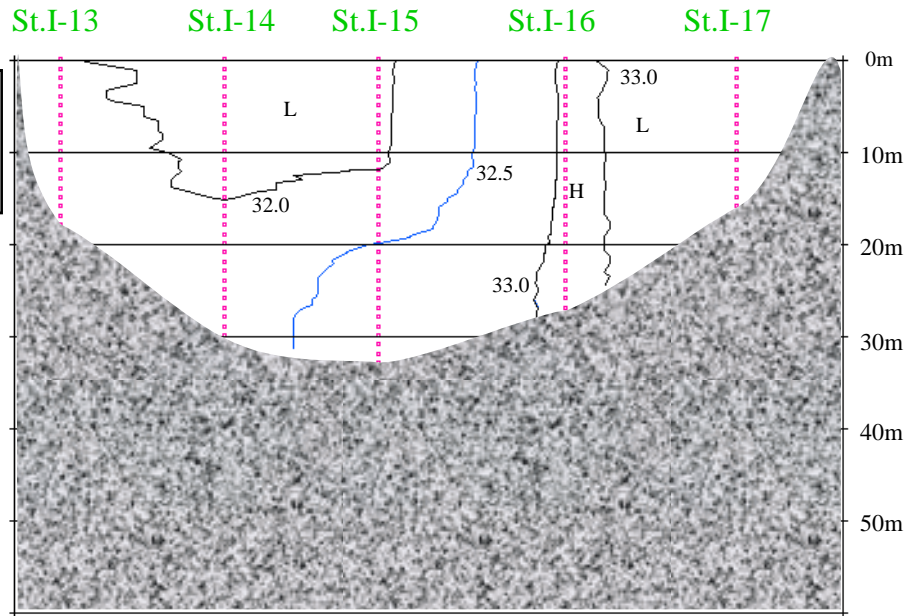

平成13年1月12~14日  
伊勢湾横断測線  
塩分鉛直断面図

平成13年1月12~14日  
伊勢湾横断測線  
水温鉛直断面図