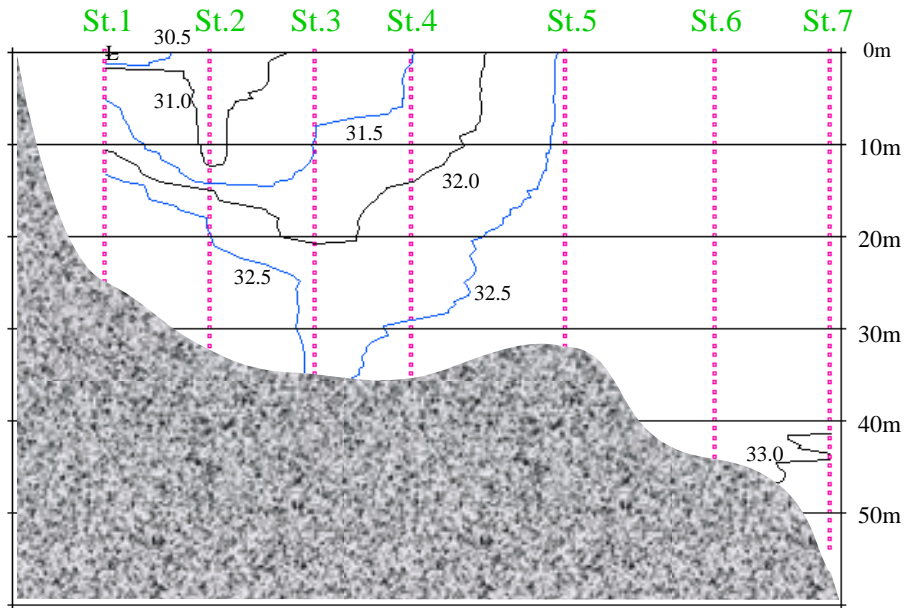

平成13年2月13日  
塩分鉛直断面図

平成13年2月13日  
水温鉛直断面図