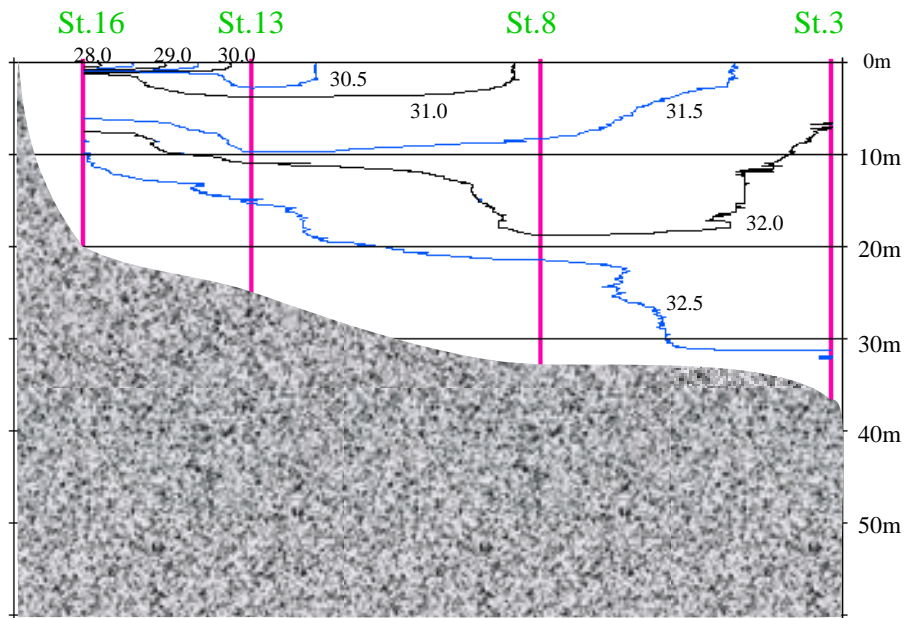

平成13年2月22日
 縦断測線
 塩分鉛直断面図

平成13年2月22日
 縦断測線
 水温鉛直断面図