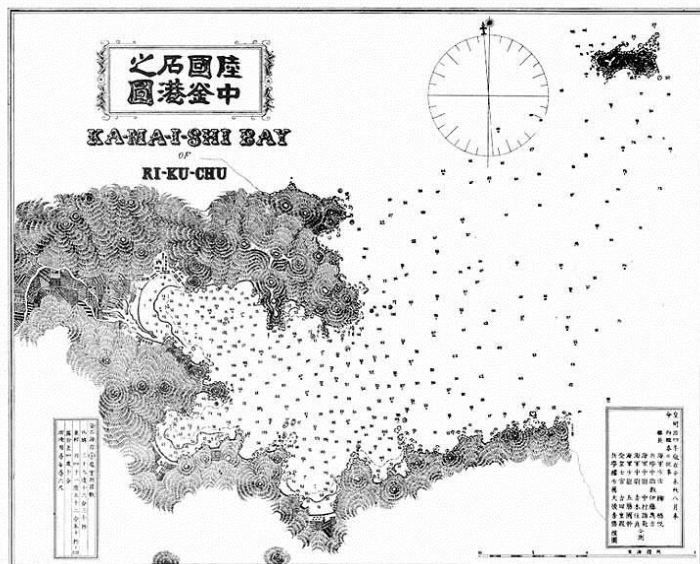

## 【参考】水路記念日について

9月12日は、海上保安庁海洋情報部(旧水路部)創立の日です。

明治2年(1869年)8月に兵部省が設置され、明治3年3月には兵部省の下に海軍掛と陸軍掛の分課が設けられました。

明治4年(1871年)7月28日に兵部省が海軍部と陸軍部に分けられ、海軍部に第1秘史局、第2軍務局、第3造船局、第4水路局(水路局)、第5会計局の5つの局が置かれました。ここに、当時わが国の緊急課題であった日本沿岸の安全を図るための海図作りを使命とした水路局が初めて誕生しました。

明治初期、勝海舟らとともに長崎海軍伝習所においてオランダ式の航海・測量術を学んだ津藩(現三重県)出身の初代水路局長 柳楢悦(やなぎならよし)は「水路事業の一切は海員的精神に依り、徹頭徹尾外国人を雇用せず自力を以て、外国の學術技芸を選択利用し、改良進歩を期すべし」を大方針として、日本人のみでの測量を精力的に推進しました。

わが国における近代的な海図の第1号は、明治5年9月(旧暦8月)に完成した「陸中国釜石港之図」です。(左図)

伊勢湾に関するものとしては、「伊勢之国礫(さざら)港之図」(1865年(慶應元年)刊行、明治5年再版)があり、これは三重県五ヶ所湾の海図で1862年からの幕府海軍の測量によるもので、のちの初代水路部長柳楢悦(当時は津藩士)らにより行われ海図が作成されました。

昭和26年(1951年)に海上保安庁が水路局の誕生した7月28日を水路部の創立の日として制定しましたが、昭和46年(1971年)の水路部創立100周年を期して、明治初期に用いられていた太陰暦(旧暦)の7月28日を現在使用されている太陽暦に換算した9月12日を水路部の創立の日として「水路記念日」を制定しました。