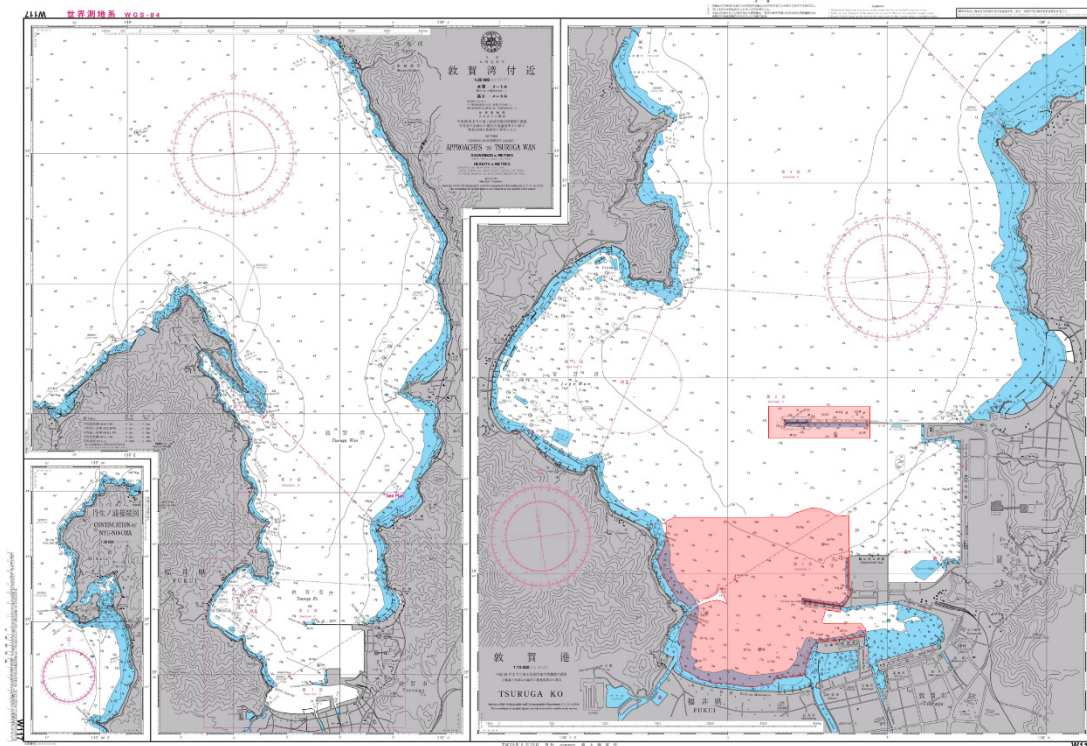

【問い合わせ先】

第八管区海上保安本部

広報地域連携室

奥野哲也・今出高廣

TEL 0773-76-4100 (内線2111・2117)

平成29年8月18日
第八管区海上保安本部

敦賀港の海図が新しくなります！

最新の測量成果等を取り入れ「敦賀港」の海図をリニューアルし8月18日に発行します。

海上保安庁では、船舶が安全かつ効率的に航海するために必要な水深や海面下の危険な岩礁、灯台、港湾施設等の情報を記載した海図を発行しています。

リニューアル前の海図は平成21年8月に刊行したもので、水深等の変化があったところは、毎週発行している水路通報により部分的に修正を行ってききましたが、このたび、第八管区海上保安本部が平成28年に実施した測量成果による最新の水深情報及び海岸線の変化部分や陸部情報等を取り入れて8年ぶりにリニューアルしました。

最新の測量成果を反映した区域には障害物や浅所が存在しますので、船舶の航行安全のため最新の水深情報等が反映された新しい海図をご利用下さい。

海図番号	図名	縮尺
W117	敦賀湾付近	1/30,000
	(分図)敦賀港	1/10,000
	丹生ノ浦接続図	1/30,000

新しい海図は、8月18日から(別紙)の水路図誌販売所及び取次店で入手いただけます。

最新の
測量成果

(別紙)

近郊の水路図誌販売所

販売所

販売所:海図がその場で購入できます。

取次店:海図をその場で購入はできませんが、注文によりお取り寄せができます。