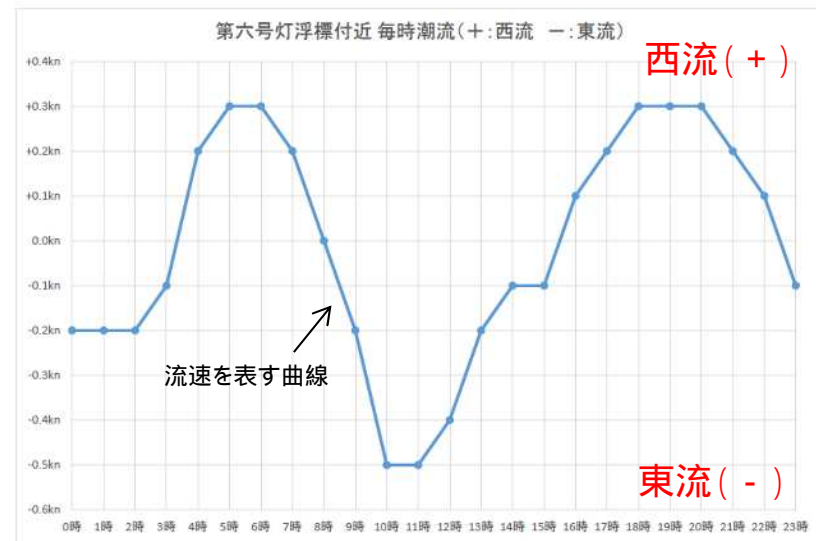

# 潮流グラフの見方について

実際に表示される画面

| 時間  | 流速     |
|-----|--------|
| 0時  | -0.2kn |
| 1時  | -0.2kn |
| 2時  | -0.2kn |
| 3時  | -0.1kn |
| 4時  | +0.2kn |
| 5時  | +0.3kn |
| 6時  | +0.3kn |
| 7時  | +0.2kn |
| 8時  | 0.0kn  |
| 9時  | -0.2kn |
| 10時 | -0.5kn |
| 11時 | -0.5kn |
| 12時 | -0.4kn |
| 13時 | -0.2kn |
| 14時 | -0.1kn |
| 15時 | -0.1kn |
| 16時 | +0.1kn |
| 17時 | +0.2kn |
| 18時 | +0.3kn |
| 19時 | +0.3kn |
| 20時 | +0.3kn |
| 21時 | +0.2kn |
| 22時 | +0.1kn |
| 23時 | -0.1kn |

毎時(一時間毎)  
の流速を表す

時間スケール

流速スケール

# 潮流カレンダーの見方について

1月1日 10時37分  
東流の最大流速 0.5 kn

| 日     | 転流時<br>H M | 最強時<br>H M | 最強流速<br>(kn) |
|-------|------------|------------|--------------|
| 1 (金) |            | 00 13      | - 0.2        |
|       |            | *01 36     | - 0.2        |
|       |            | 05 22      | + 0.3        |
|       |            | 10 37      | - 0.5        |
|       | 15 23      | 19 57      | + 0.3        |
| 日付曜日  | 転流時間       | 最大流速時間     | 最大流速         |