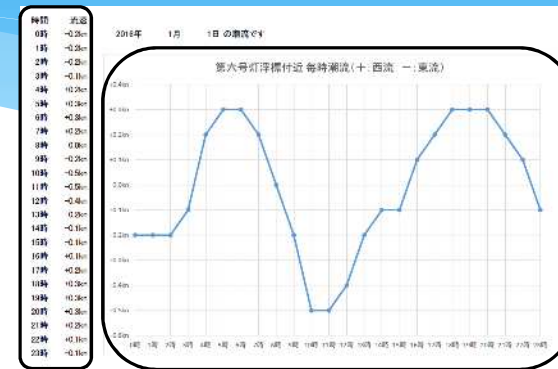

# 潮流グラフの見方について

実際に表示される画面

| 時間  | 流速     |
|-----|--------|
| 0時  | -0.2kn |
| 1時  | -0.2kn |
| 2時  | -0.2kn |
| 3時  | -0.1kn |
| 4時  | +0.2kn |
| 5時  | +0.3kn |
| 6時  | +0.3kn |
| 7時  | +0.2kn |
| 8時  | 0.0kn  |
| 9時  | -0.2kn |
| 10時 | -0.5kn |
| 11時 | -0.5kn |
| 12時 | -0.4kn |
| 13時 | -0.2kn |
| 14時 | -0.1kn |
| 15時 | -0.1kn |
| 16時 | +0.1kn |
| 17時 | +0.2kn |
| 18時 | +0.3kn |
| 19時 | +0.3kn |
| 20時 | +0.3kn |
| 21時 | +0.2kn |
| 22時 | +0.1kn |
| 23時 | -0.1kn |

毎時(一時間毎)  
の流速を表す

時間スケール

流速スケール

# 潮流カレンダーの見方について

1月1日 10時37分  
東流の最大流速 0.5 kn

| 日     | 転流時<br>H M | 最強時<br>H M | 最強流速<br>(kn) |
|-------|------------|------------|--------------|
| 1 (金) |            | 00 13      | - 0.2        |
|       |            | *01 36     | - 0.2        |
|       |            | 05 22      | + 0.3        |
|       |            | 10 37      | - 0.5        |
|       | 15 23      | 19 57      | + 0.3        |
| 日付曜日  | 転流時間       | 最大流速時間     | 最大流速         |