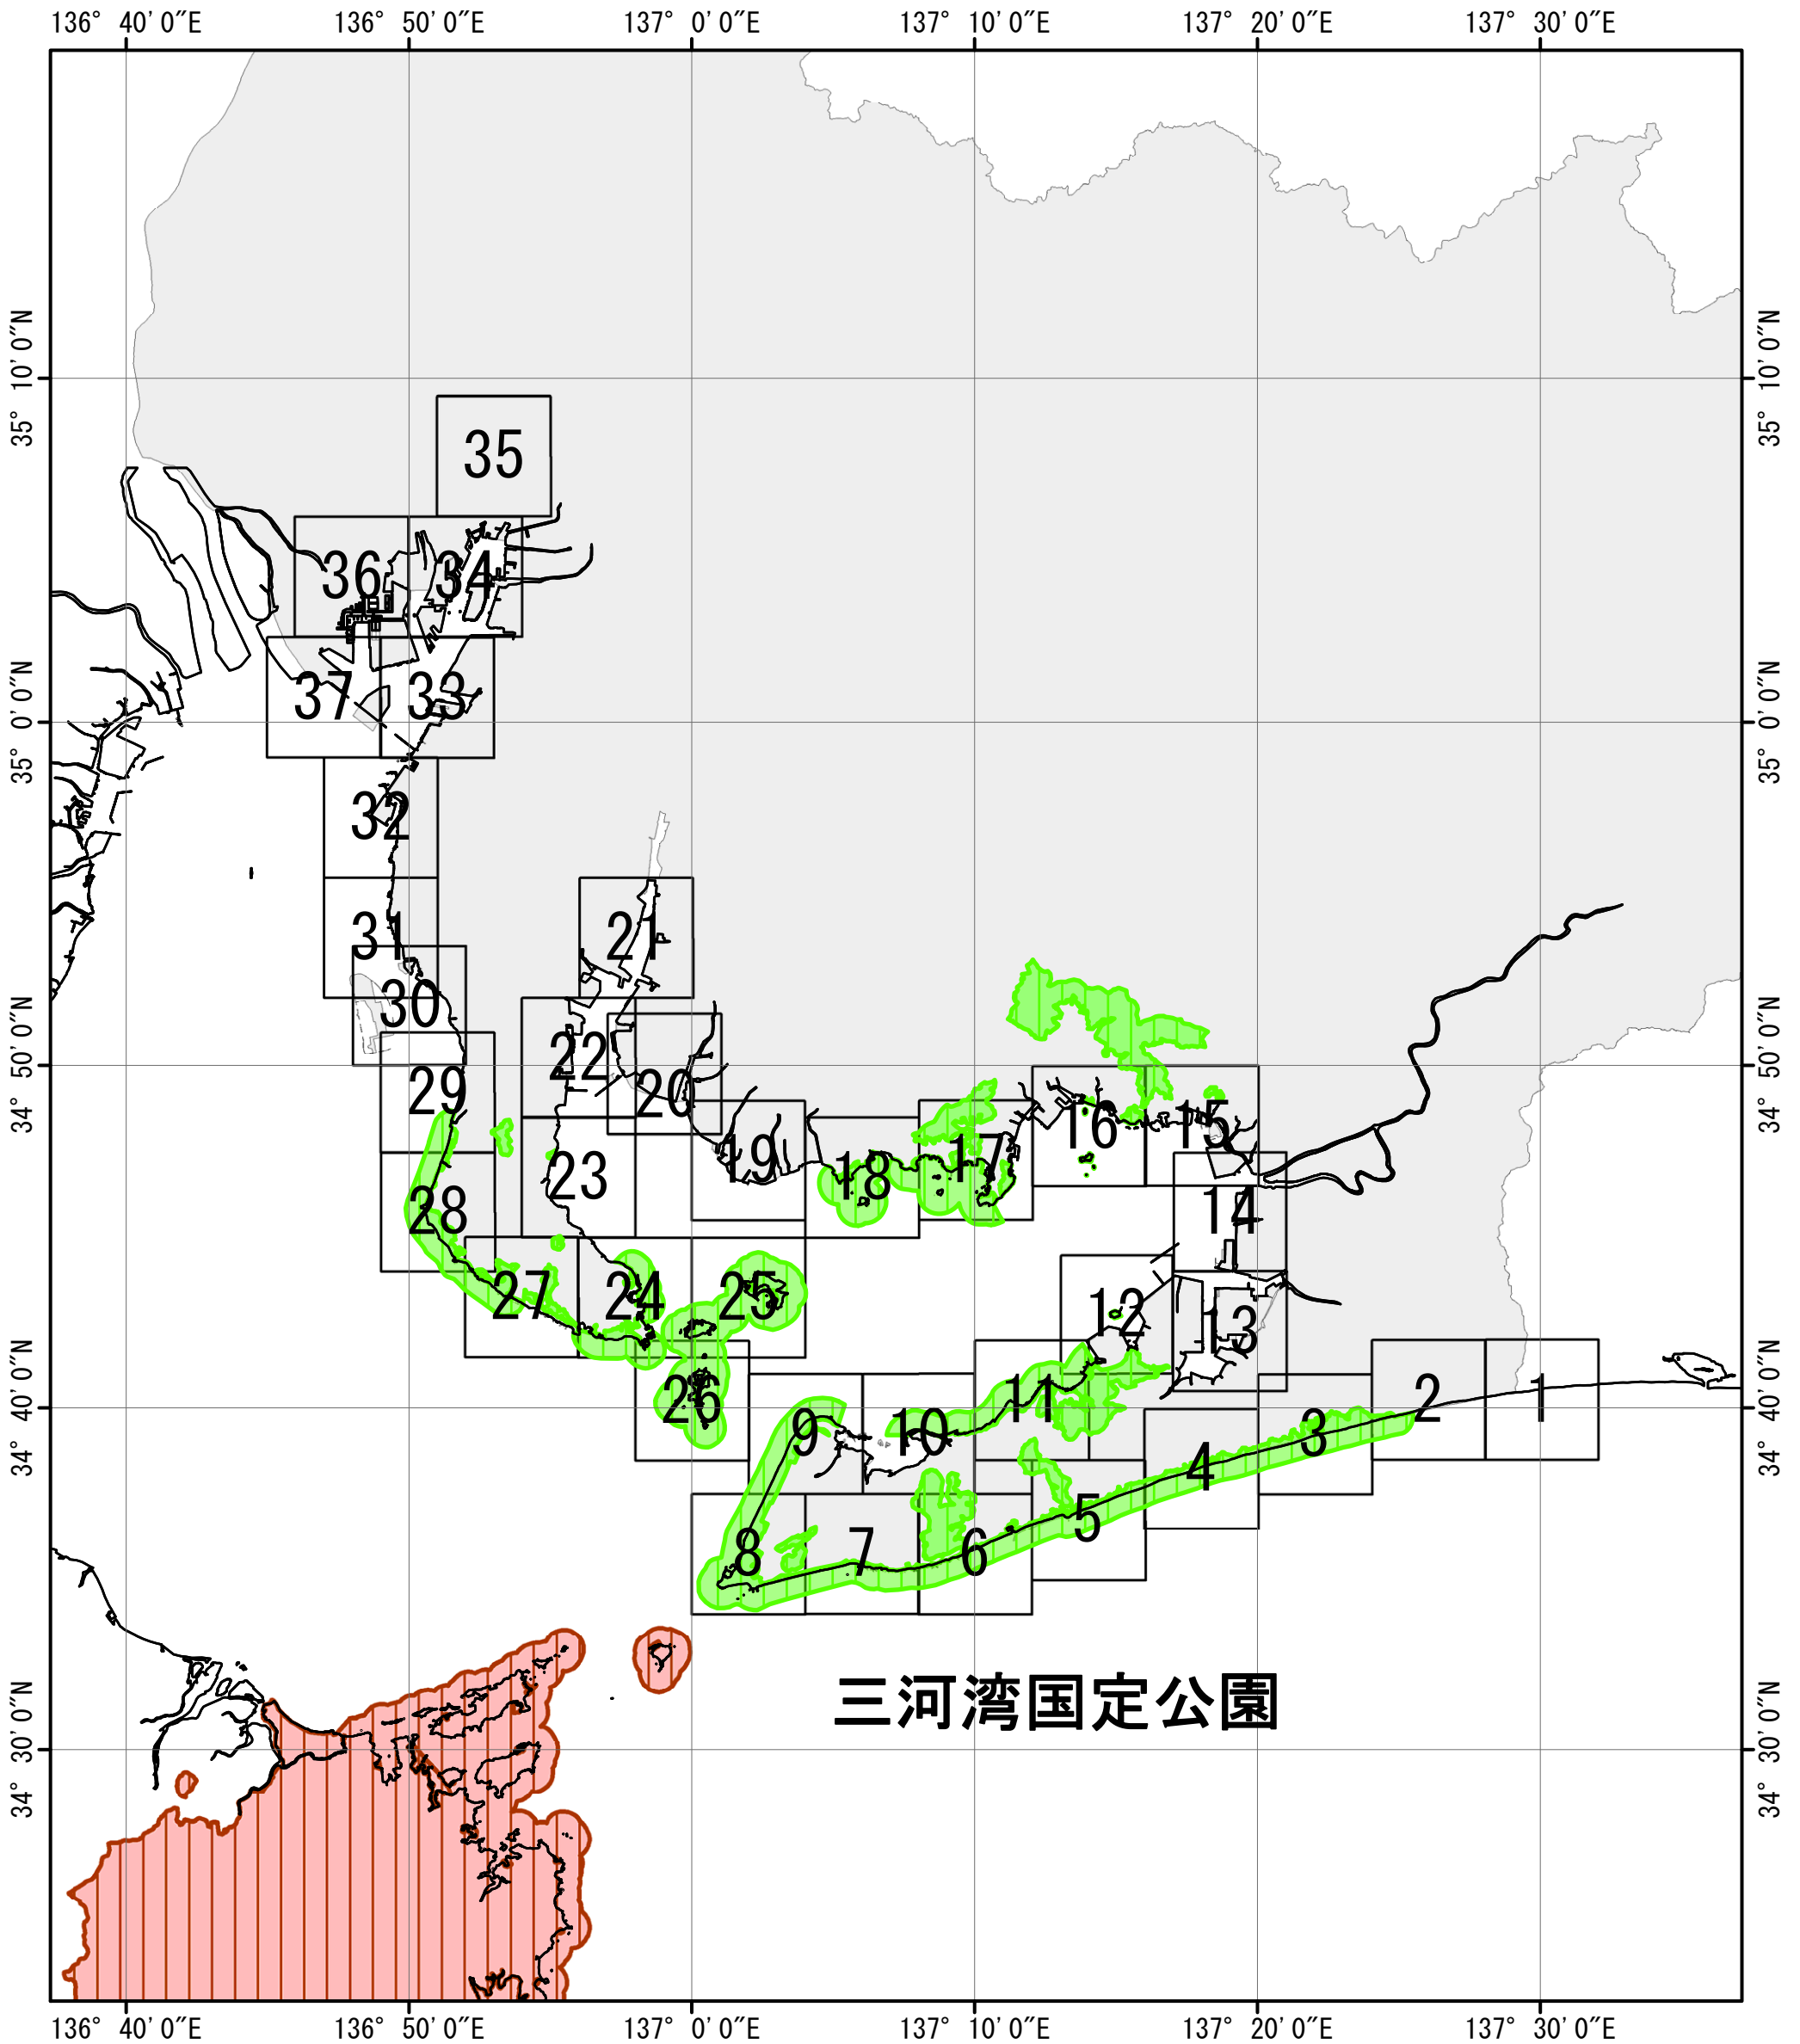

愛知県 国定公園区域図

Quansi - National Park Map of AICHI Prefecture

三河湾国定公園

第四管区海上保安本部海洋情報部

平成19年6月 作成

航海の用には使用できません