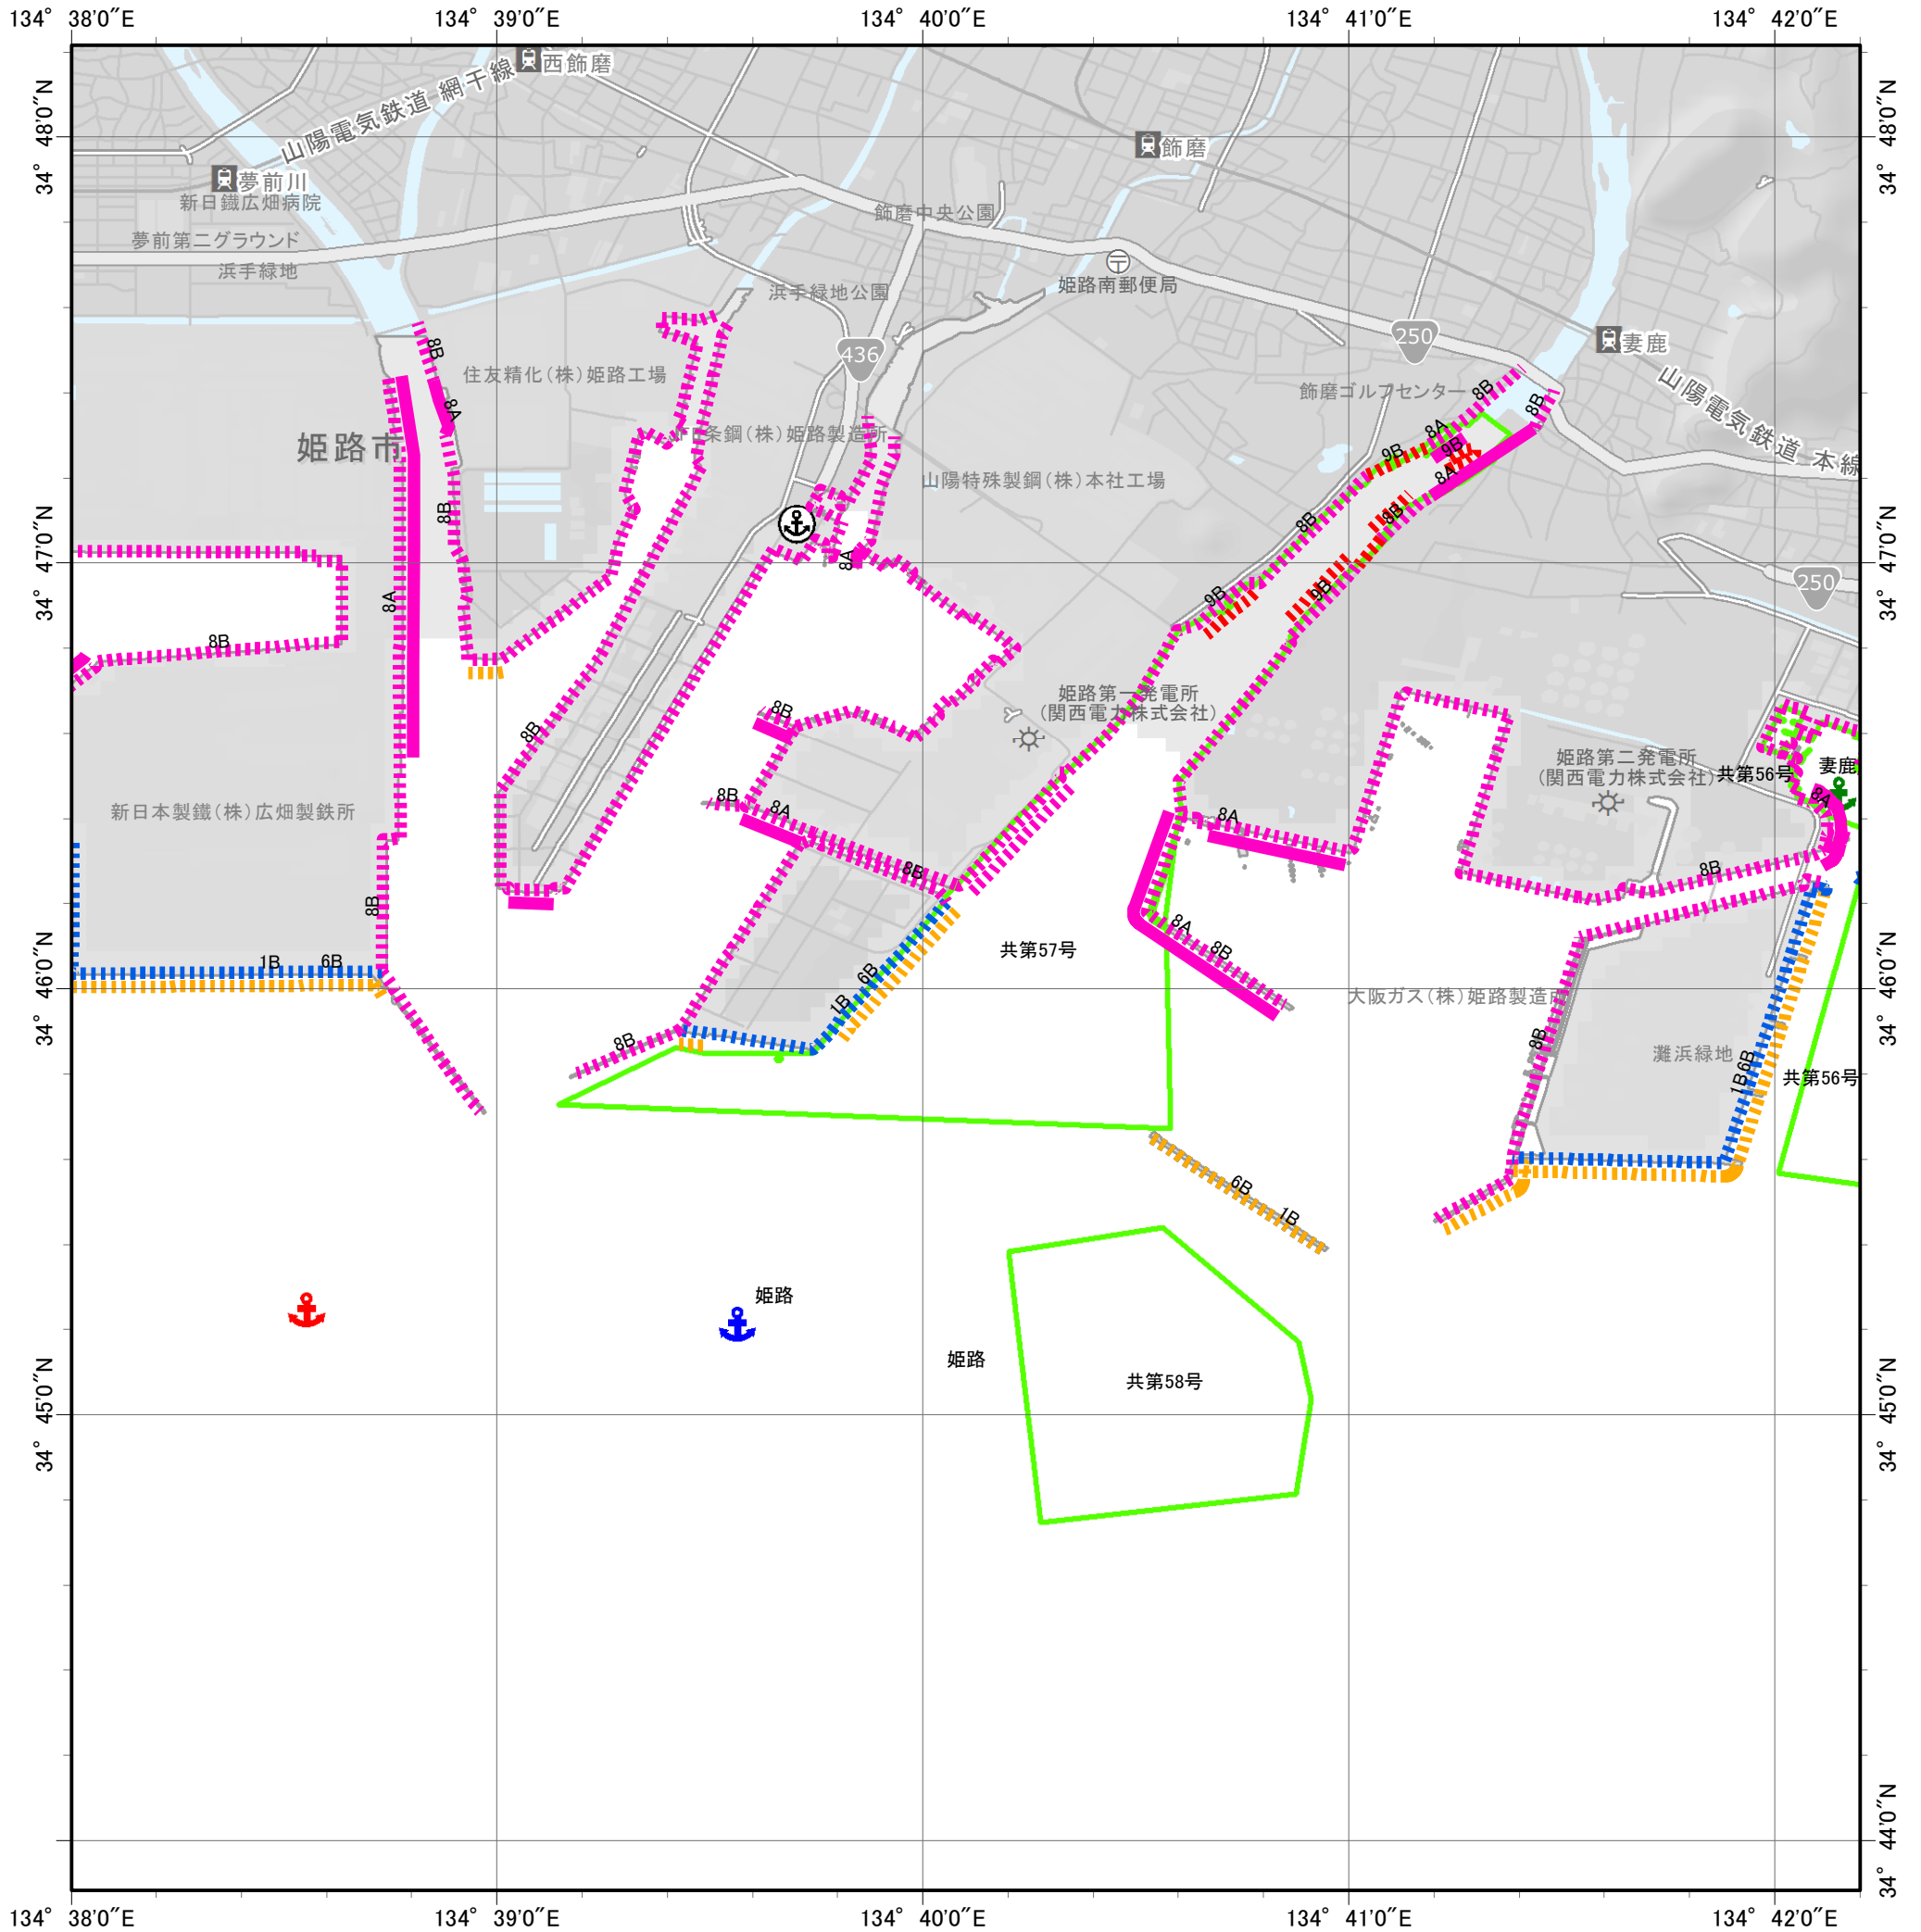

環境脆弱性指標図（兵庫県-6）

Environmental Sensitivity Index Map (map_hyogo-06)

索引図

凡例

- 港則法適用港
- 港湾
- 漁港
- 区画漁業権
- 定置漁業権
- 共同漁業権
- ウミガメ産卵地
- 鳥類生息地
- 海上保安部署等

0 0.5 1 2

3 4 5 6 km