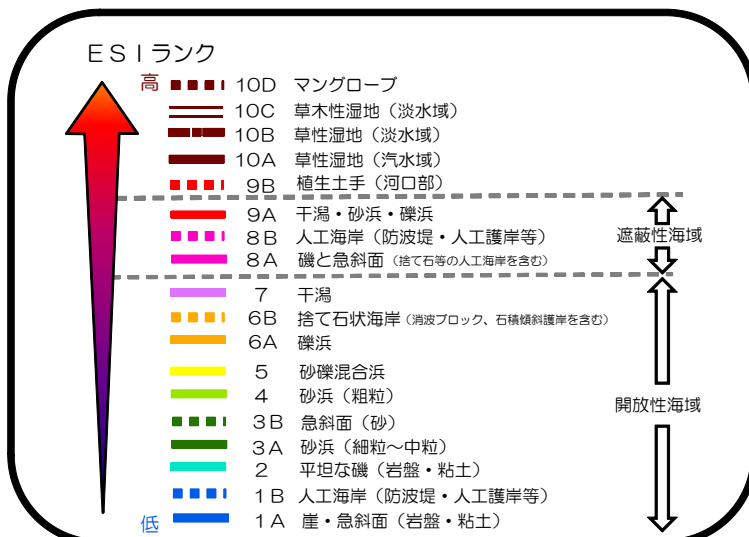

環境脆弱性指標図（兵庫県-6）

Environmental Sensitivity Index Map (map_hyogo-06)

索引図

凡例

- 港則法適用港
- 港湾
- 漁港
- 区画漁業権
- 定置漁業権
- 共同漁業権
- ウミガメ産卵地
- 鳥類生息地
- 海上保安部署等

0 0.5 1 2

3 4 5 6 km