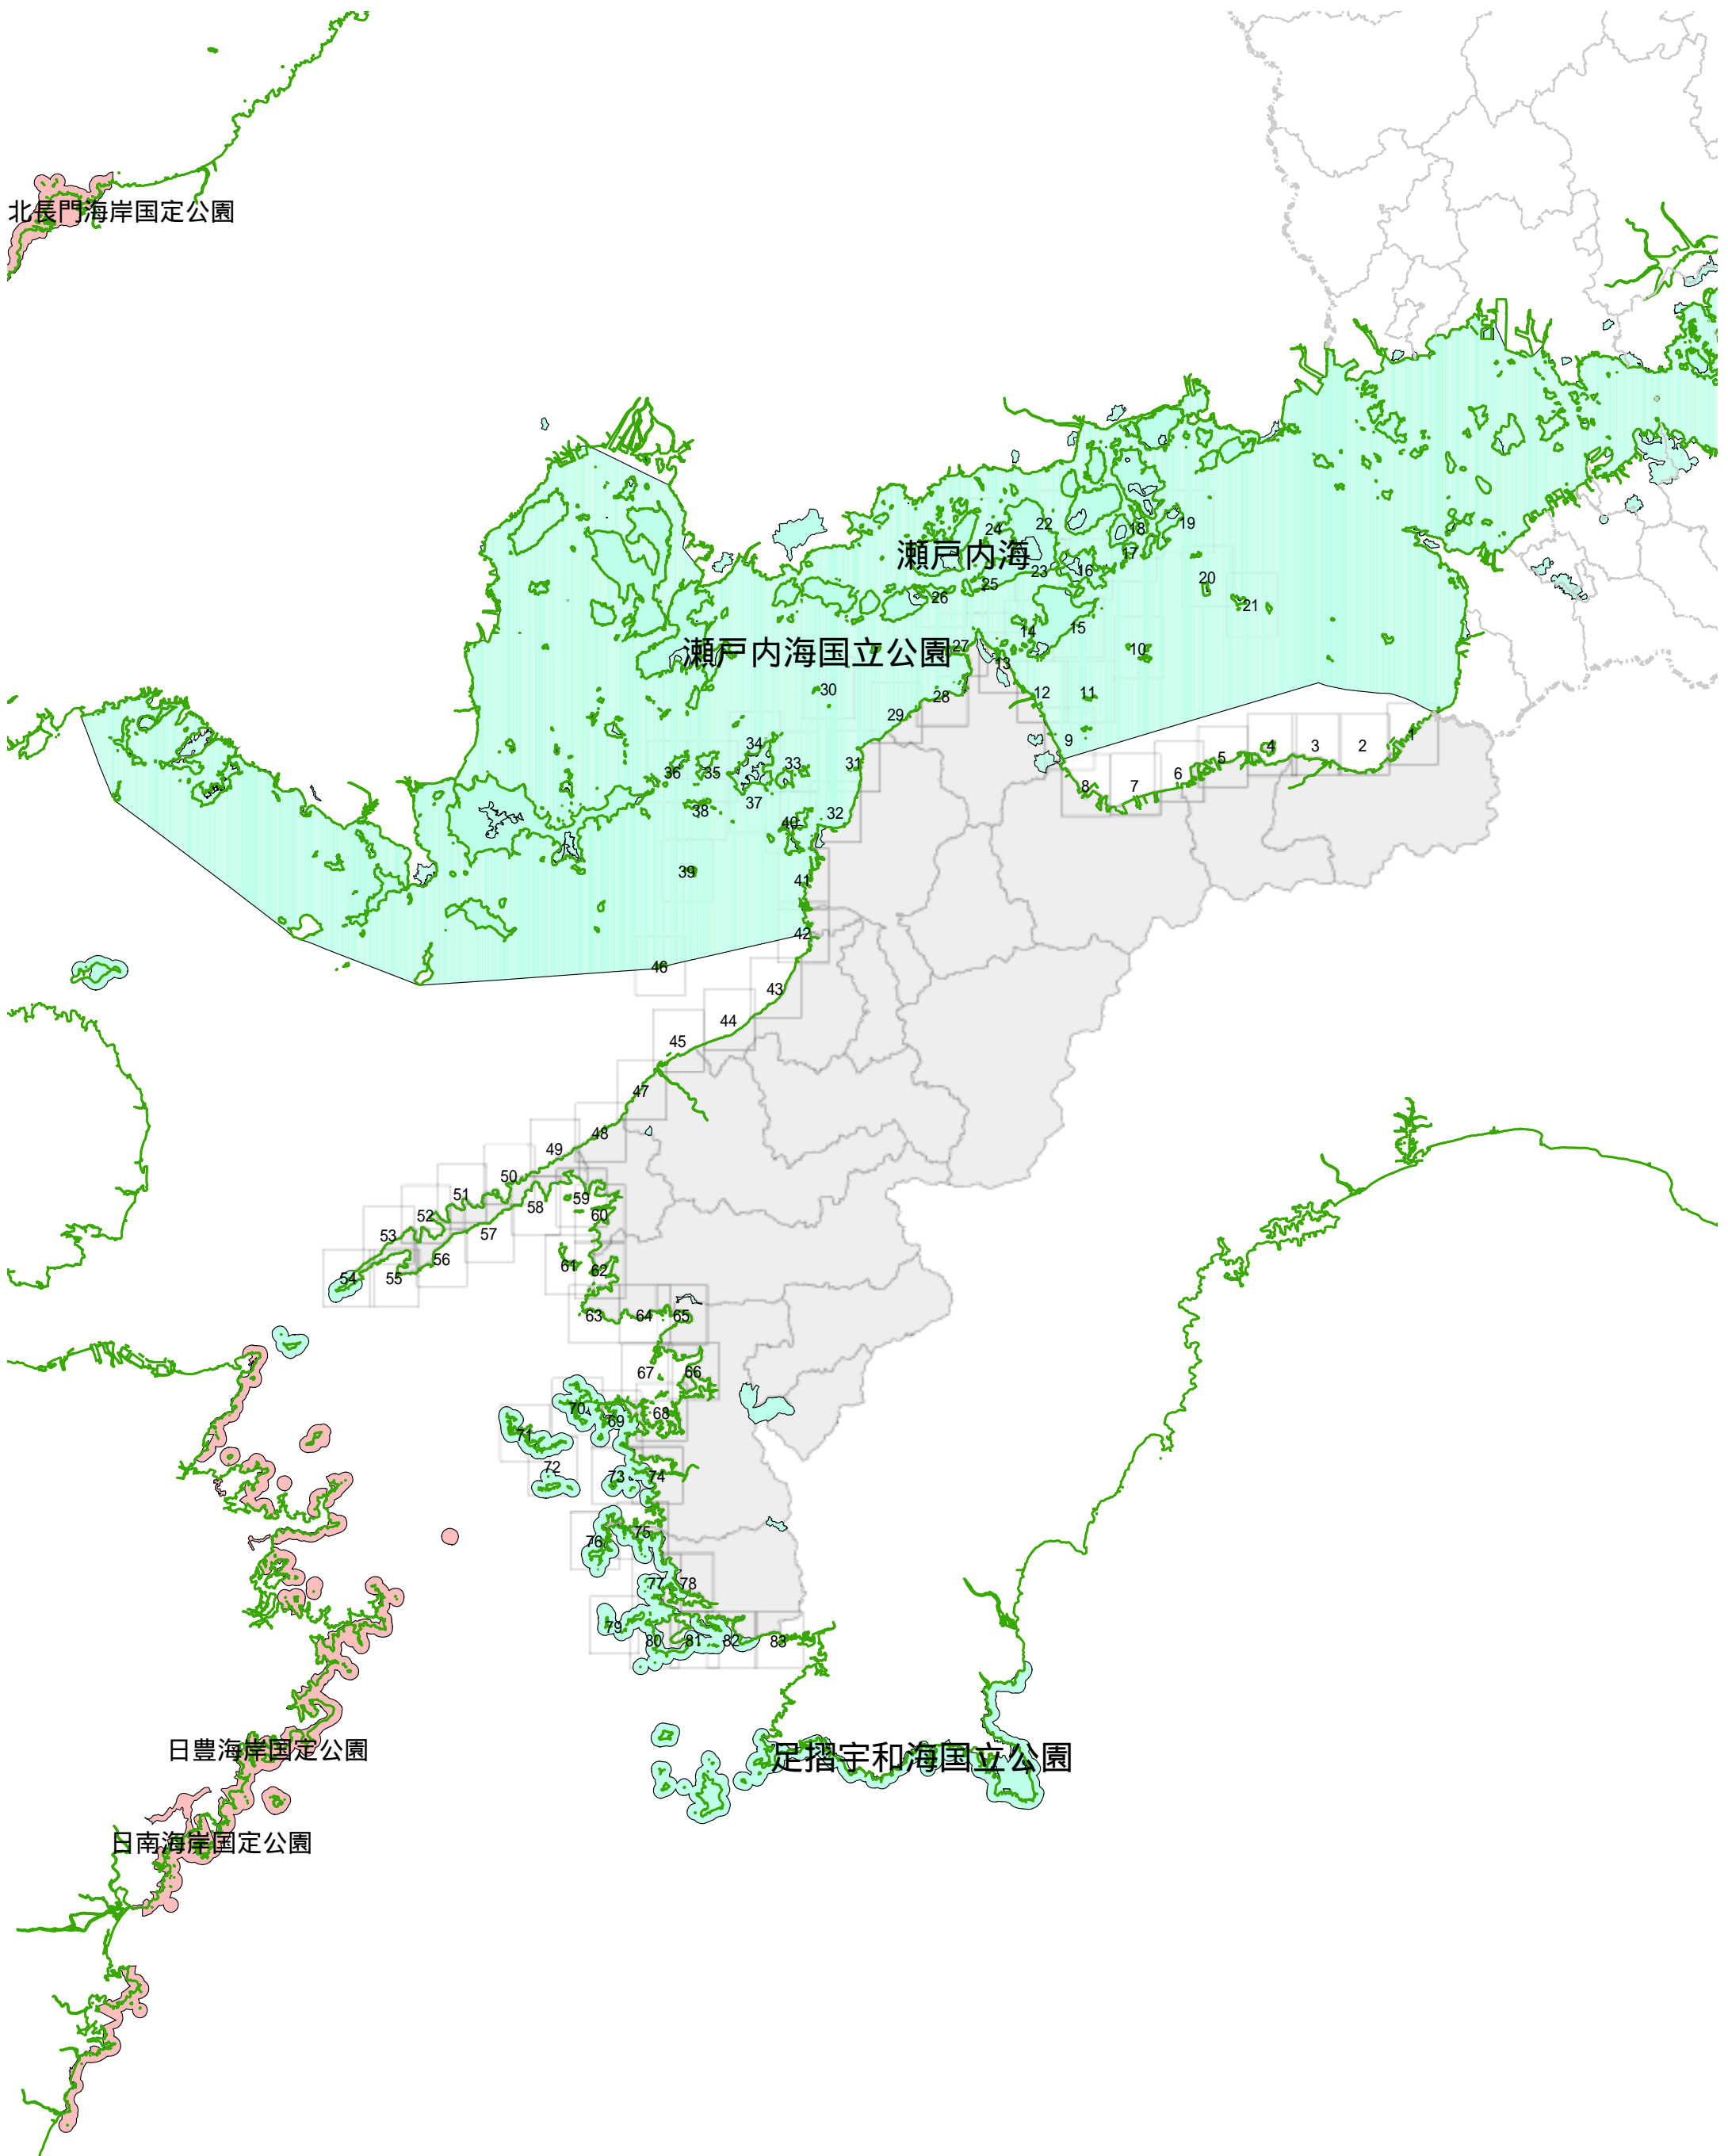

北長門海岸国定公園

瀬戸内海

瀬戸内海国立公園

日豊海岸国定公園

日南海岸国定公園

足摺宇和海国立公園