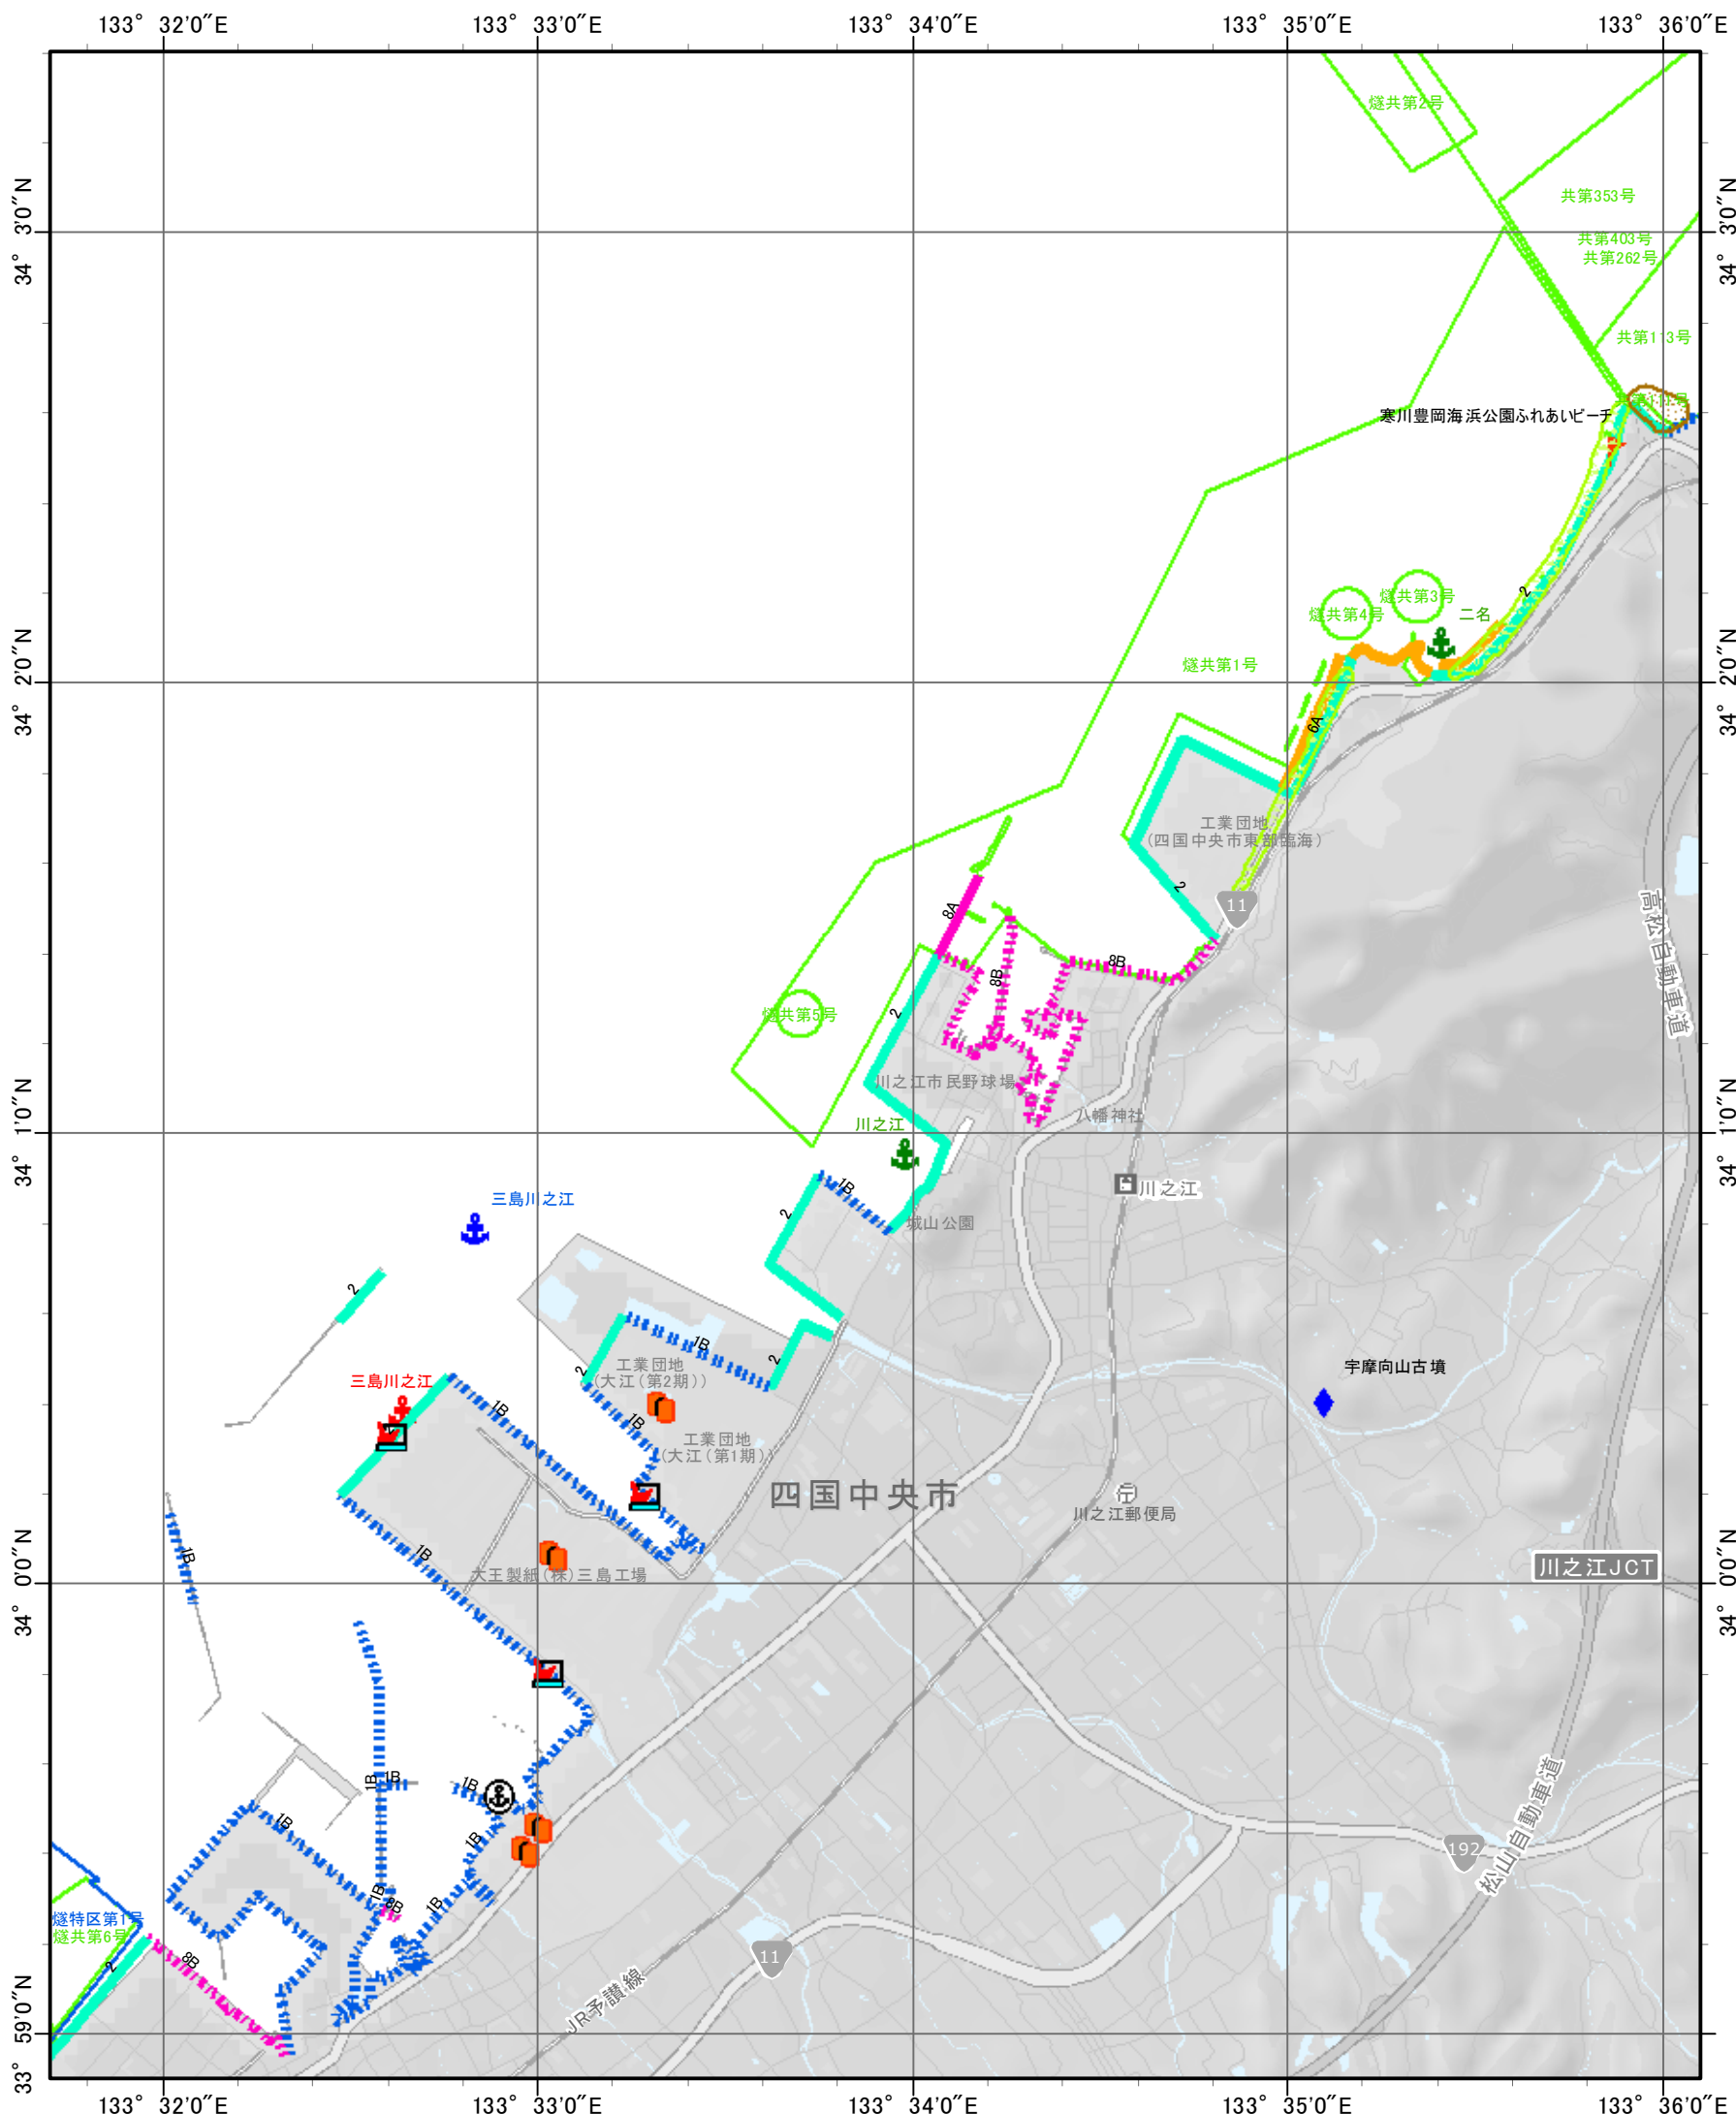

# 環境脆弱性指標図(愛媛県 - 1) Environmental Sensitivity Index Map (ehime-01)

索引図