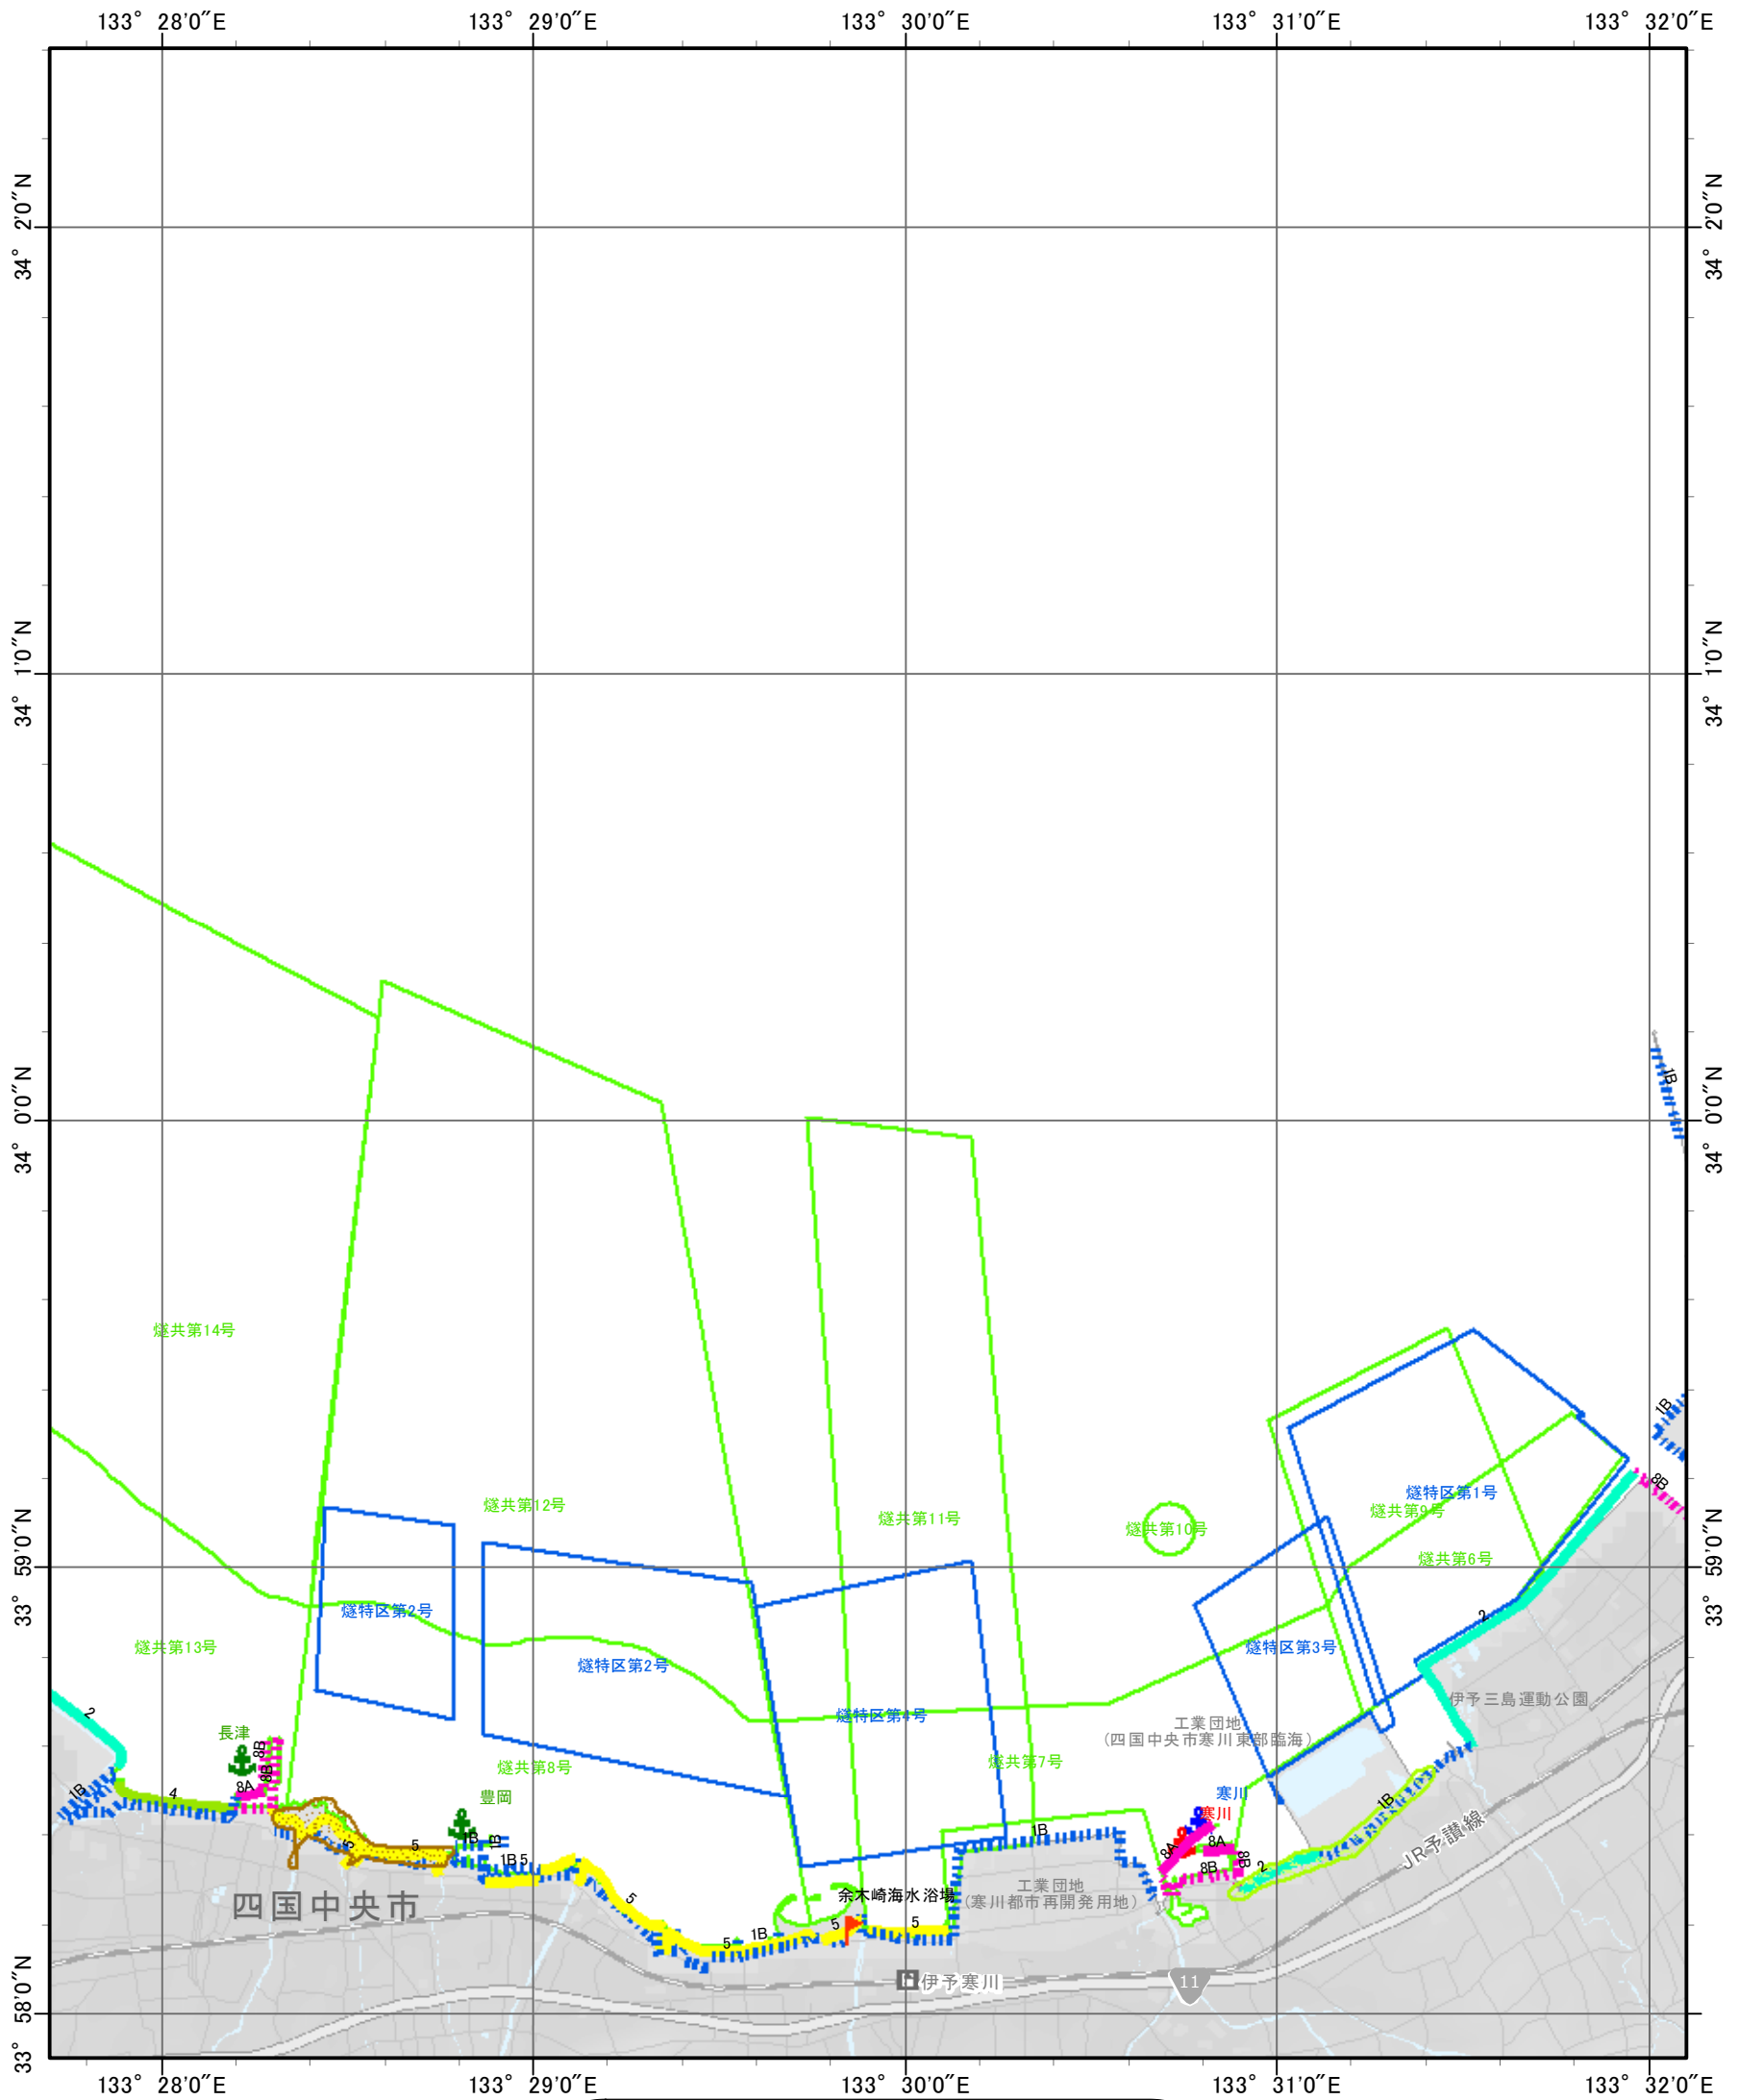

環境脆弱性指標図(愛媛県 - 2) Environmental Sensitivity Index Map (ehime-02)

索引図