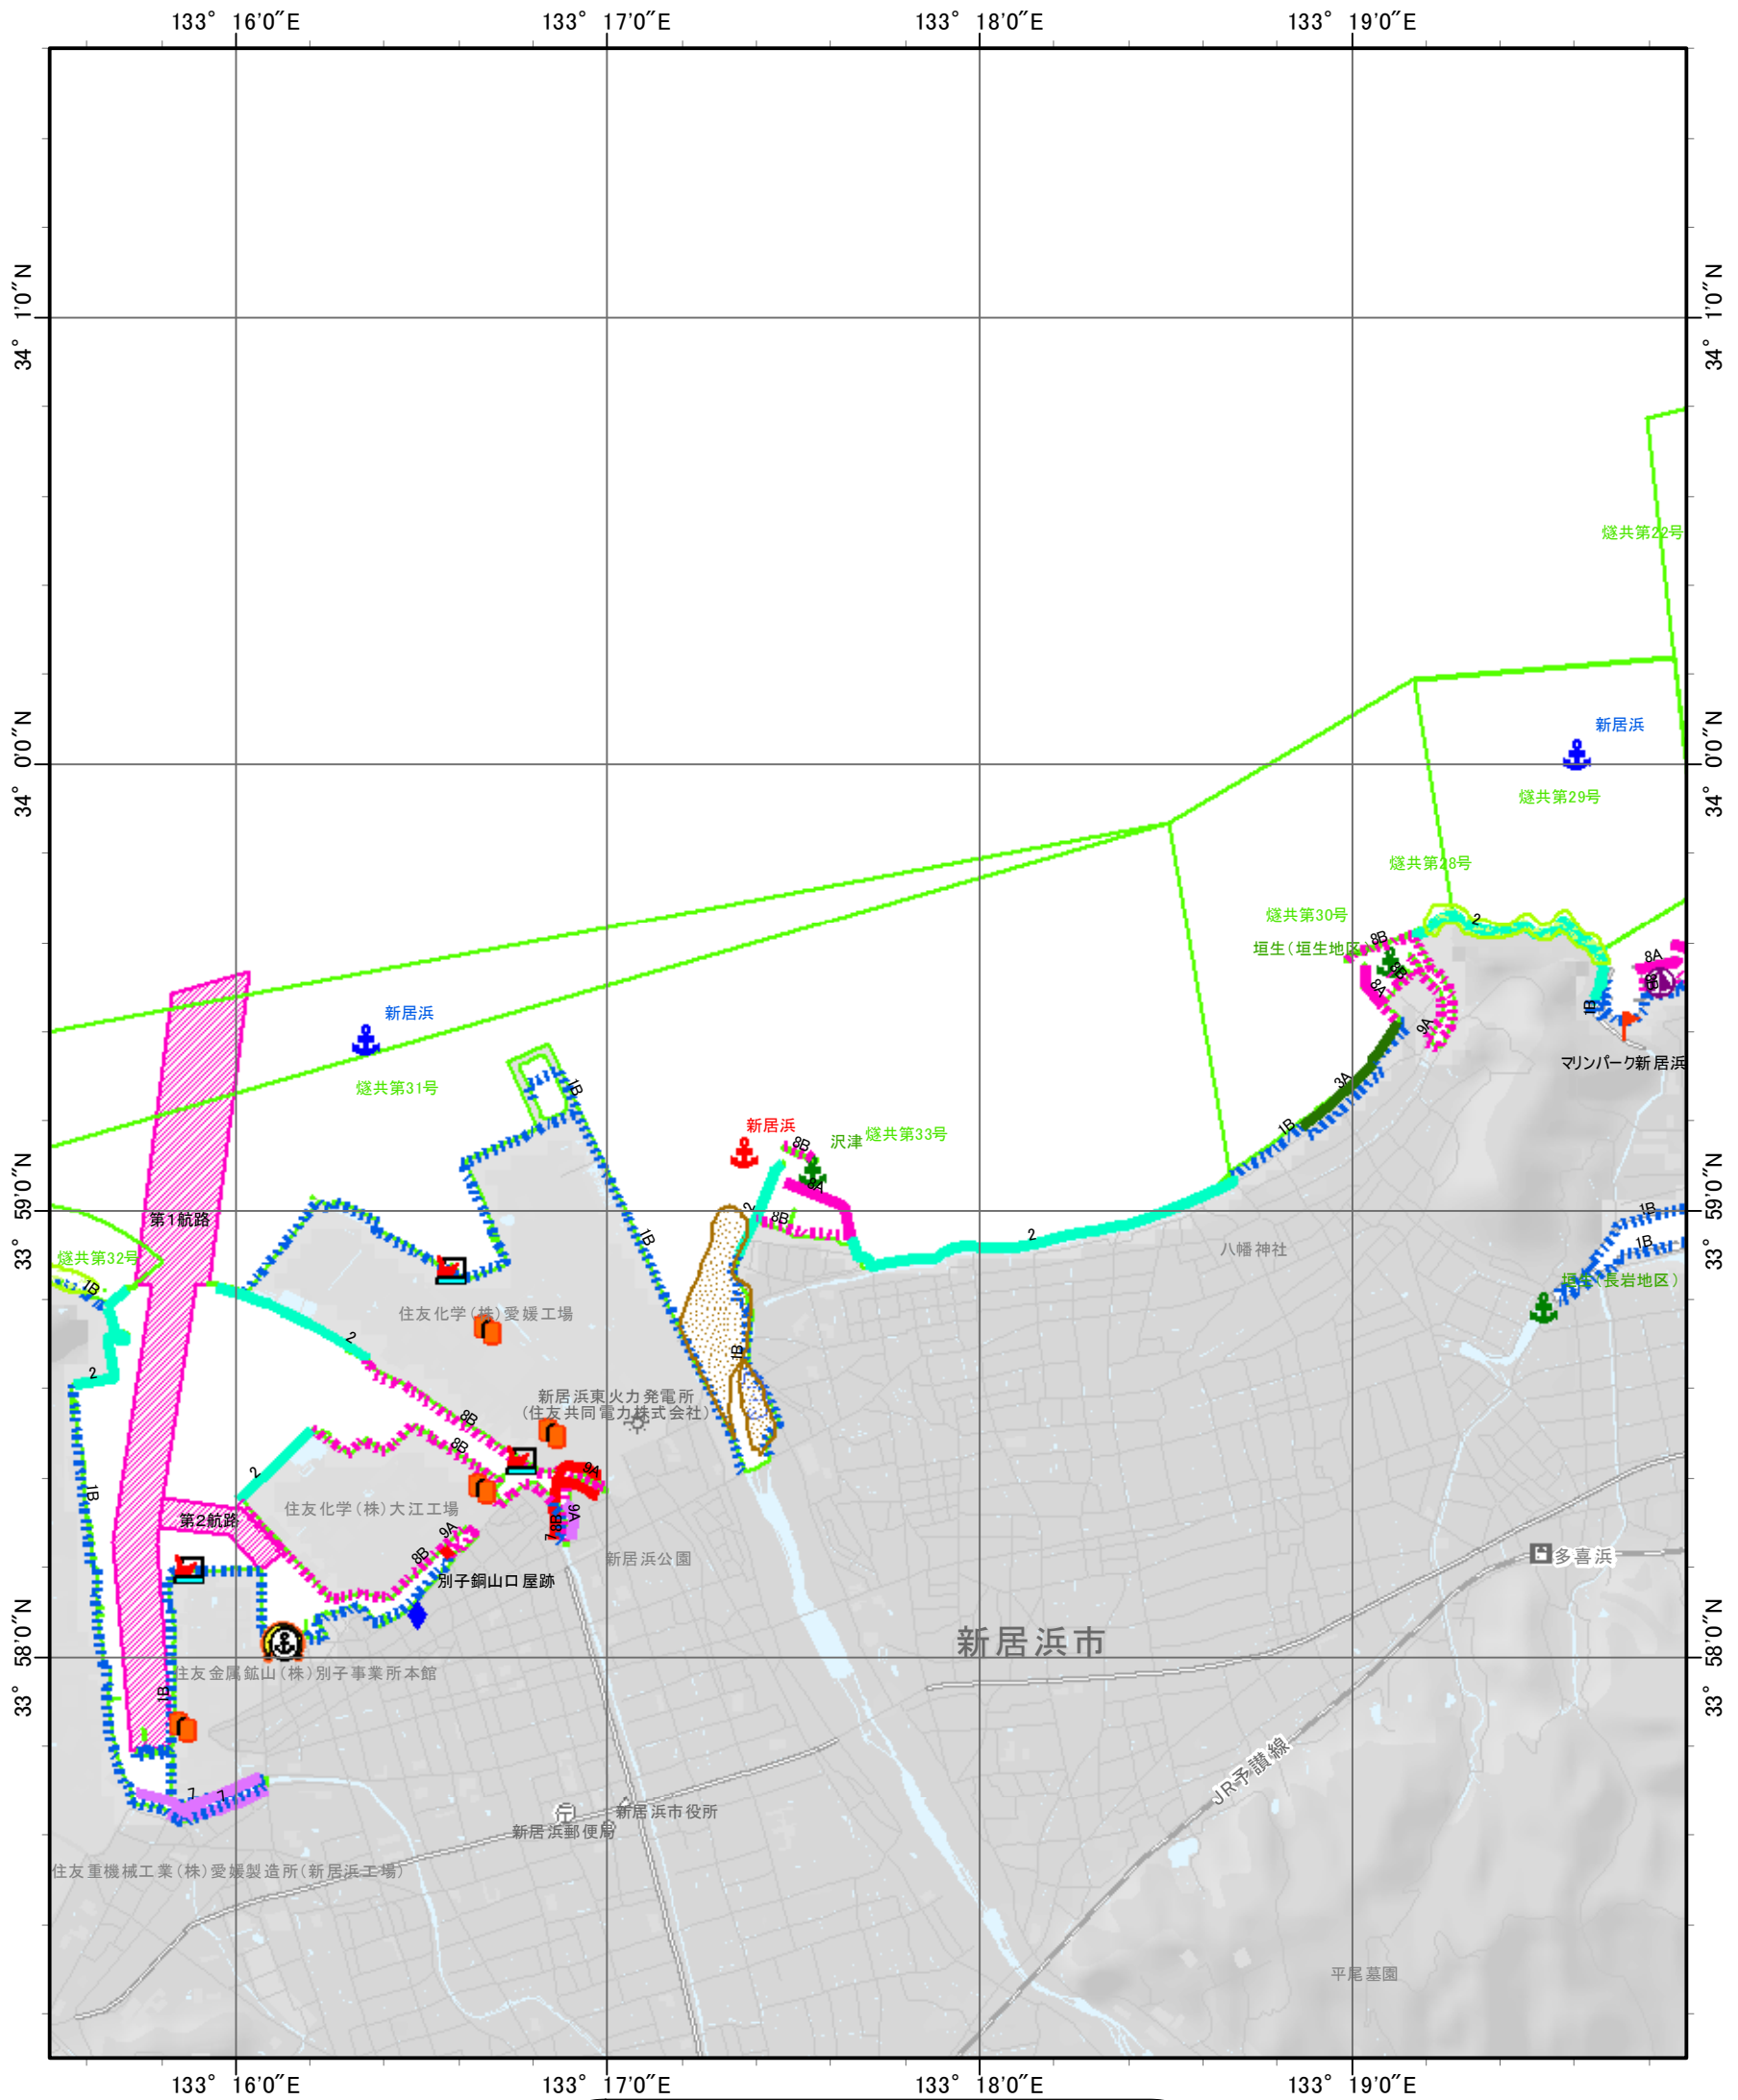

環境脆弱性指標図(愛媛県 - 5) Environmental Sensitivity Index Map (ehime-05)

索引図

0 0.5 1 2

凡例

6 km