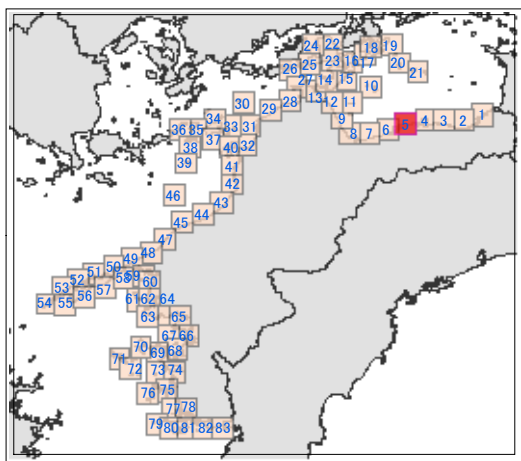

環境脆弱性指標図(愛媛県 - 5) Environmental Sensitivity Index Map (ehime-05)

索引図

0 0.5 1 2

凡例

6 km