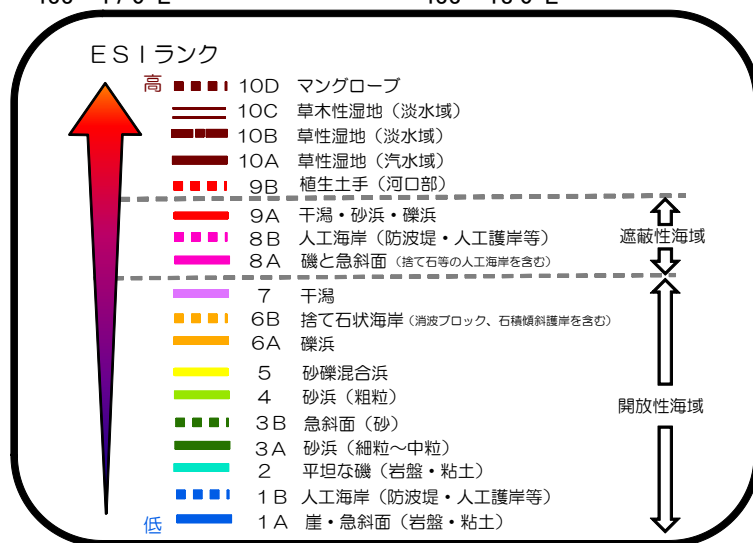

環境脆弱性指標図(愛媛県 - 5) Environmental Sensitivity Index Map (ehime-05)

索引図

0 0.5 1 2

凡例

6 km