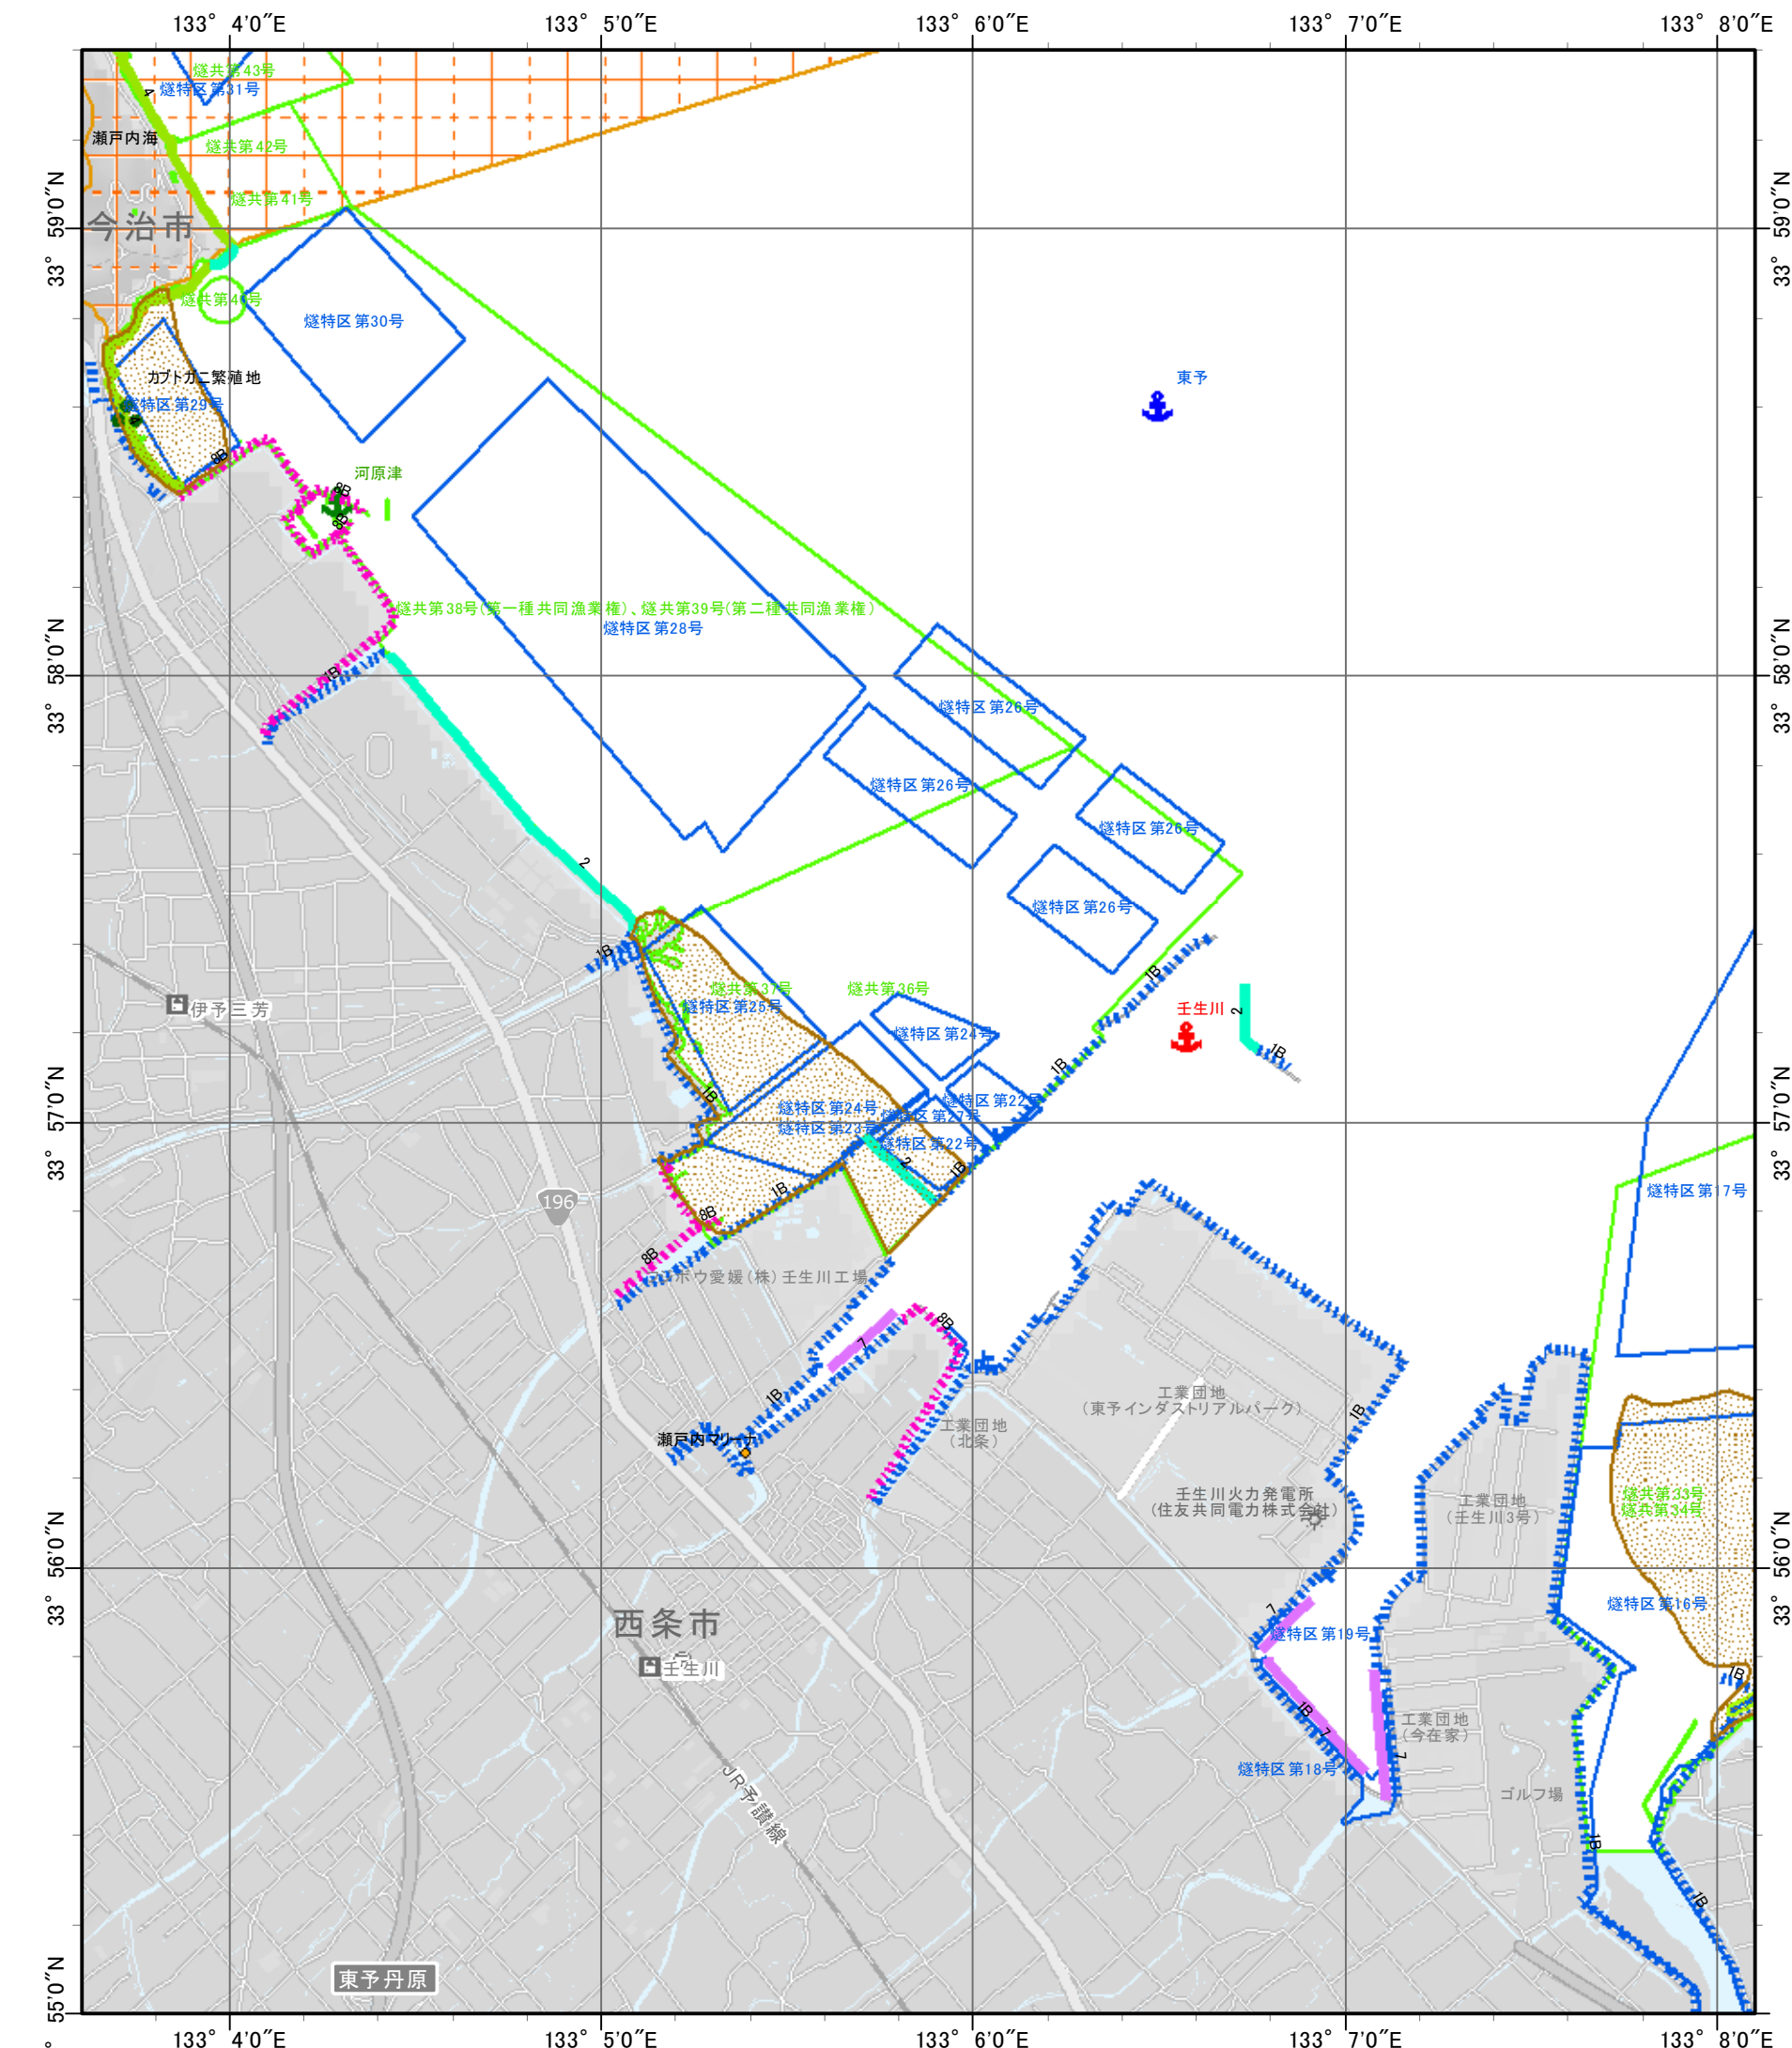

環境脆弱性指標図(愛媛県 - 8) Environmental Sensitivity Index Map (ehime-08)

索引図