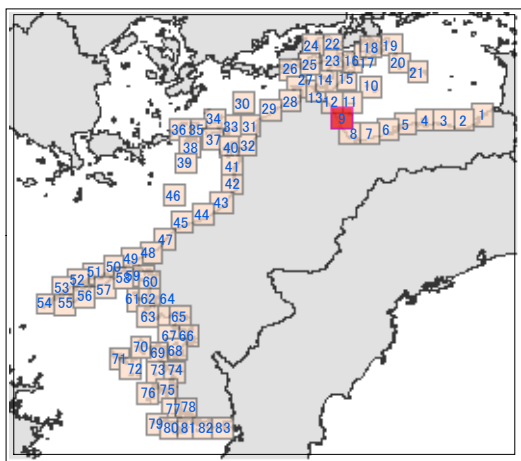

環境脆弱性指標図(愛媛県 - 9) Environmental Sensitivity Index Map (ehime-09)

索引図

凡例