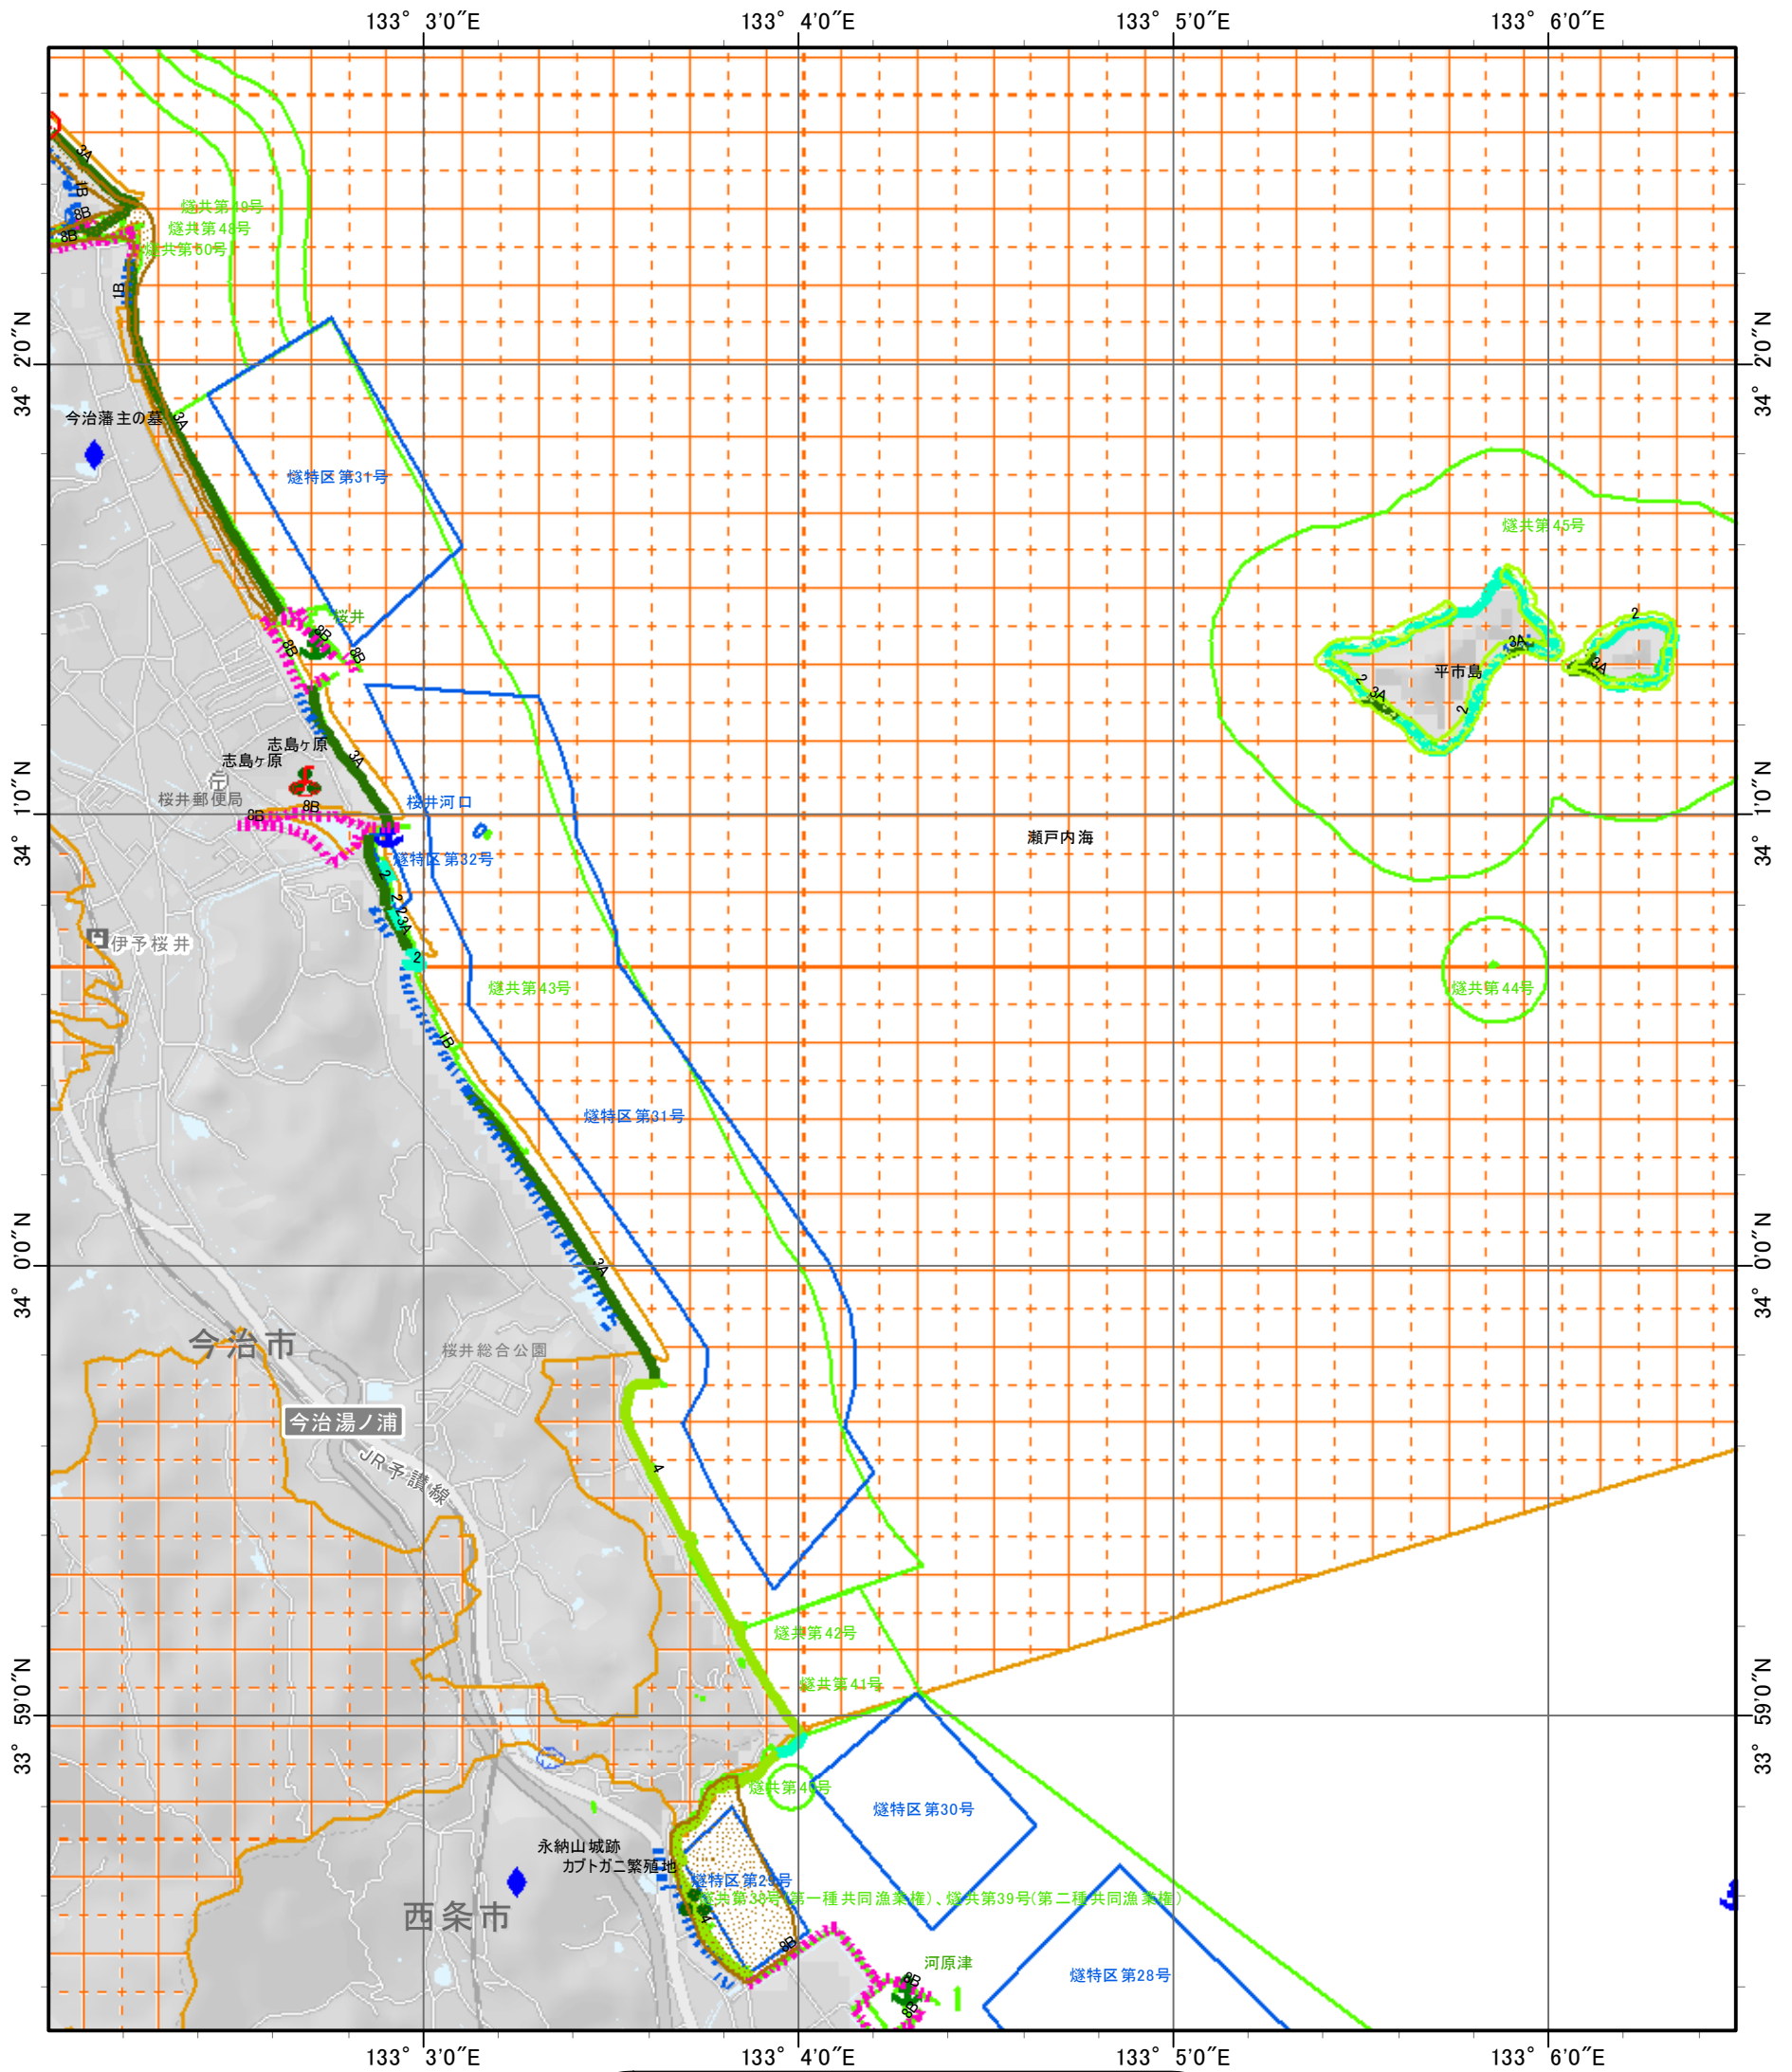

環境脆弱性指標図(愛媛県 - 9) Environmental Sensitivity Index Map (ehime-09)

索引図

凡例