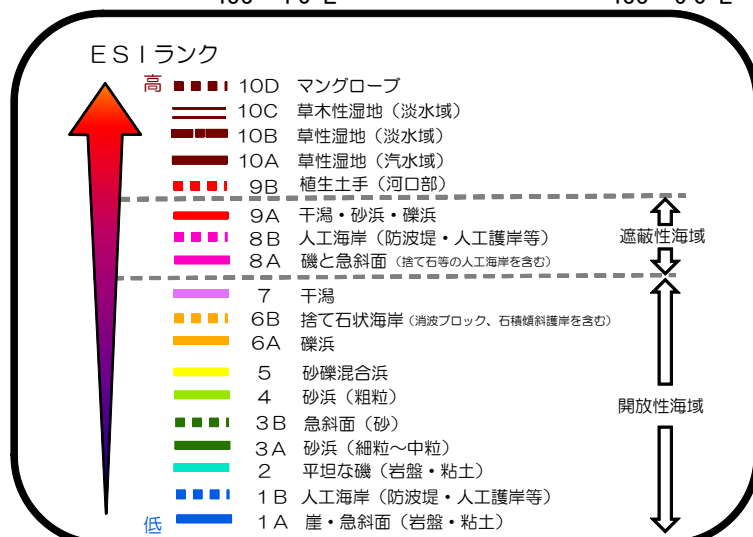

環境脆弱性指標図(愛媛県 - 9) Environmental Sensitivity Index Map (ehime-09)

索引図

凡例