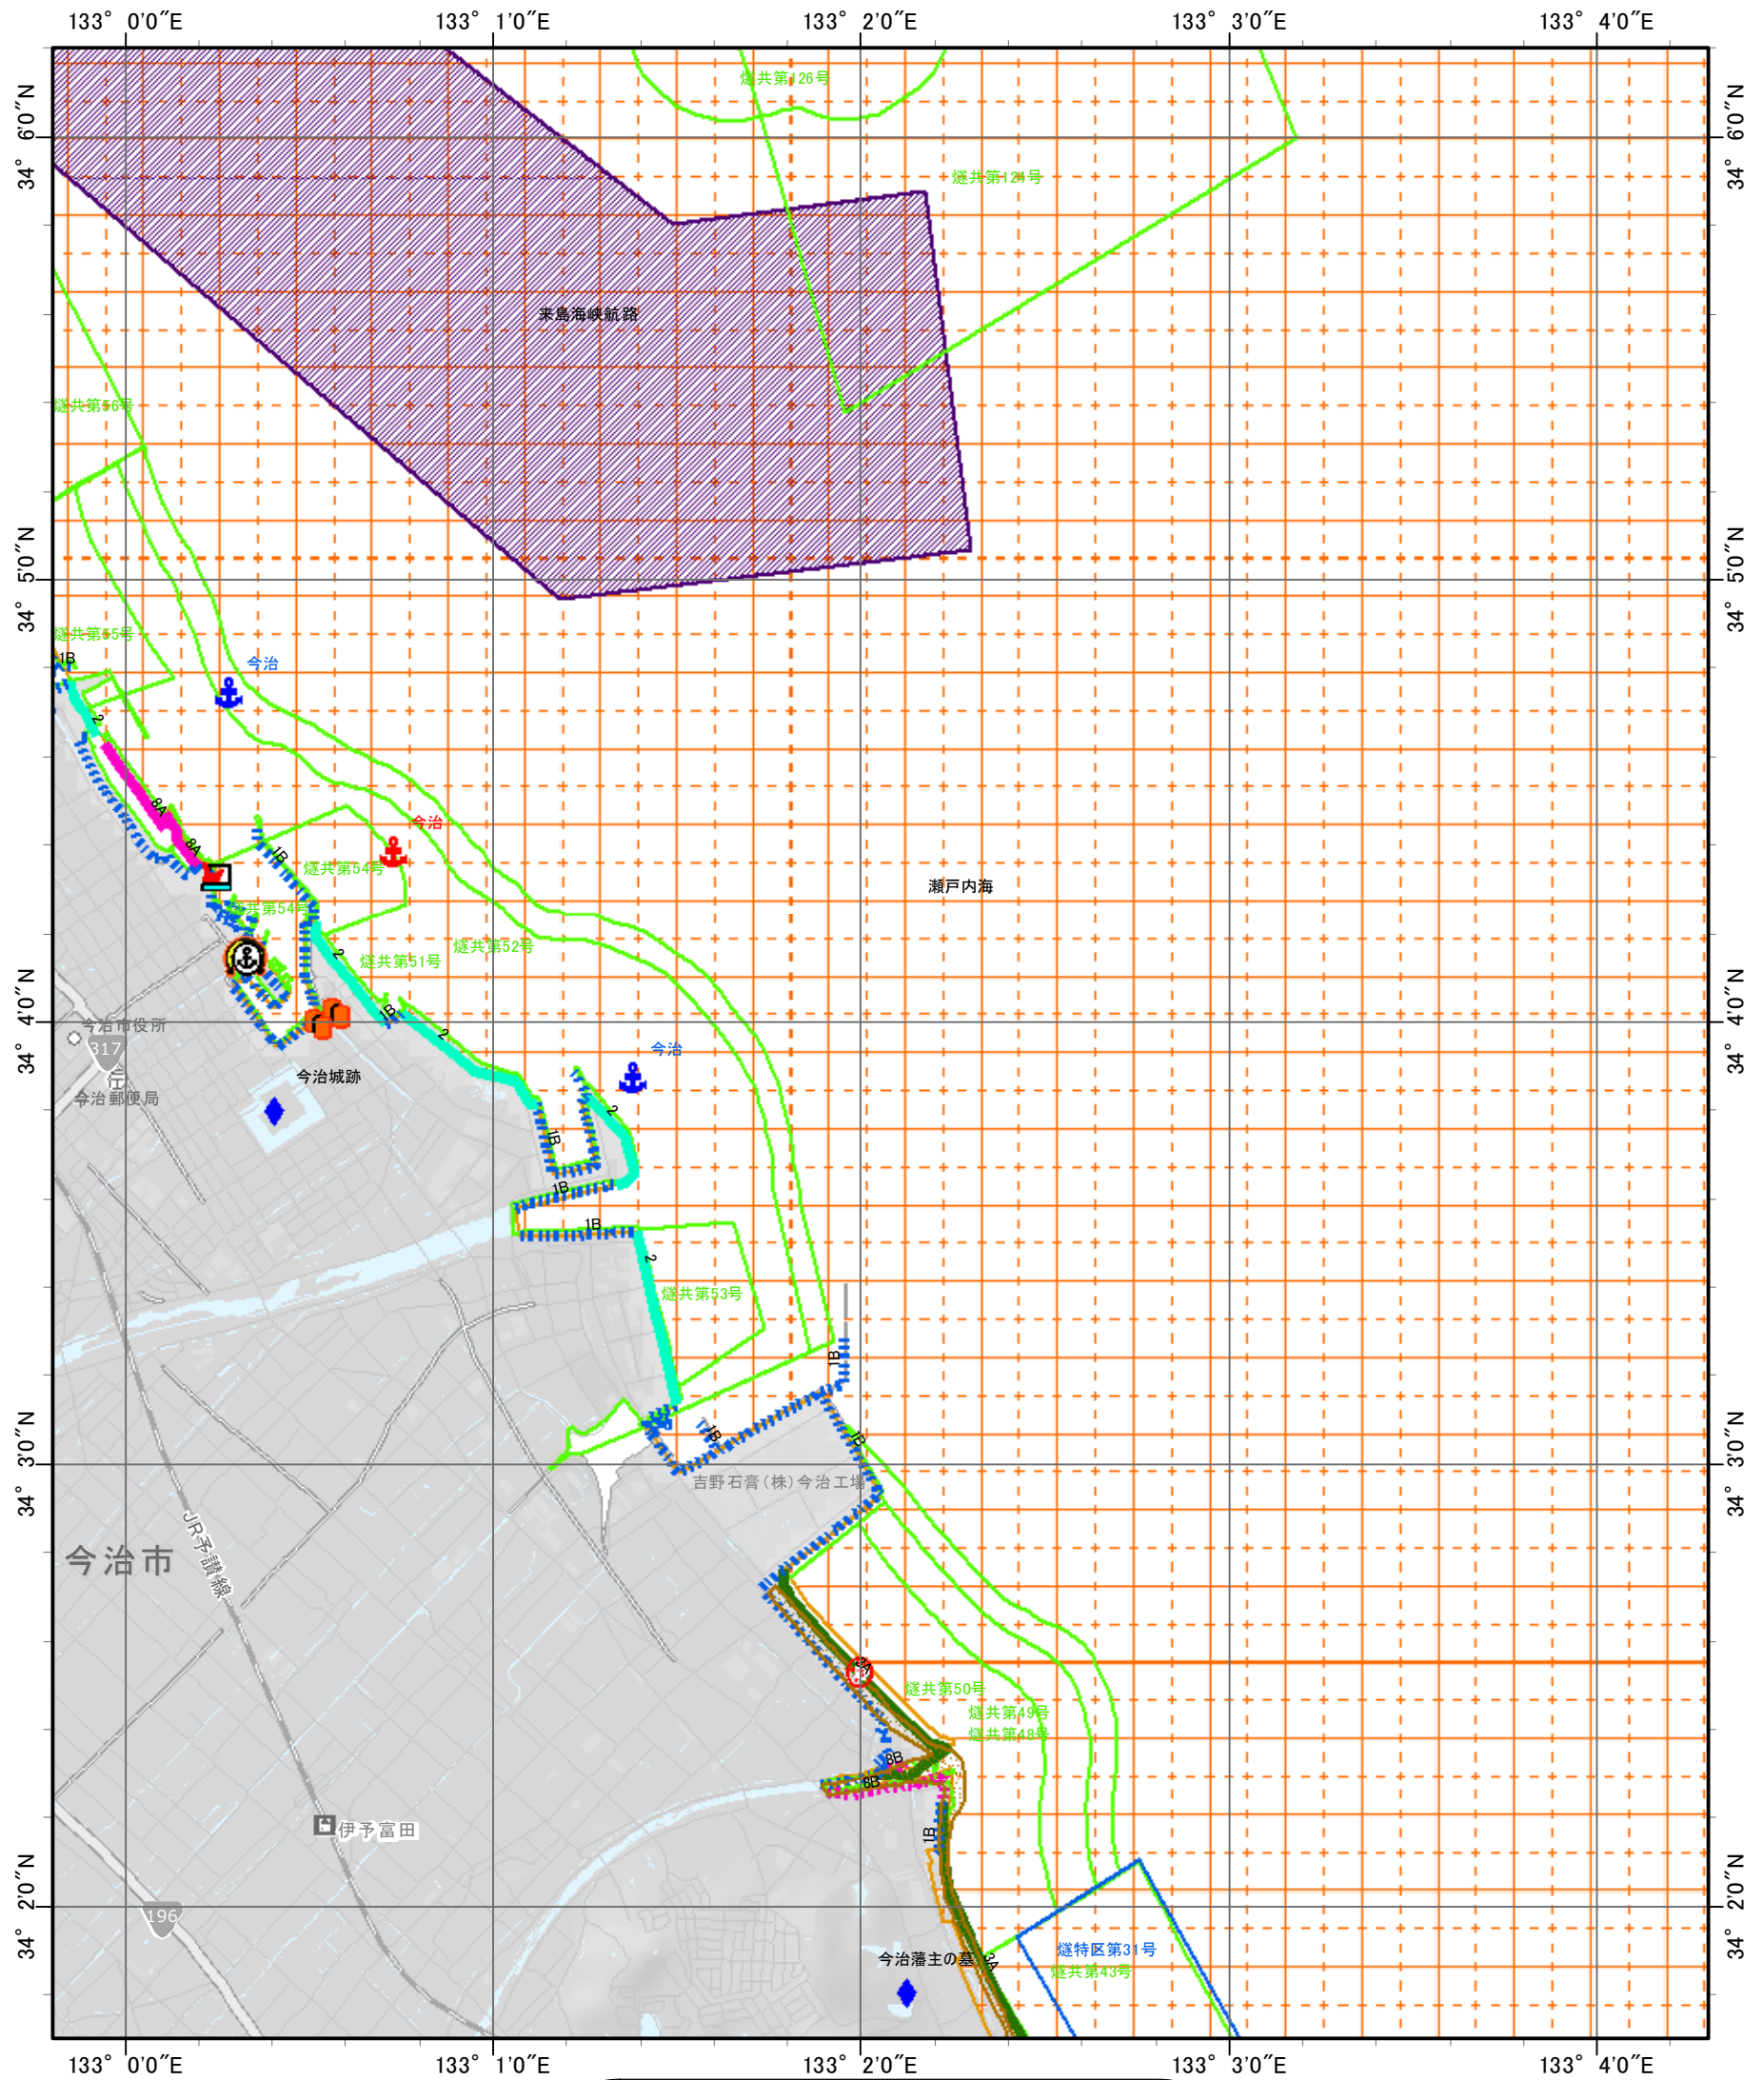

環境脆弱性指標図(愛媛県 - 12)

Environmental Sensitivity Index Map (ehime-12)

索引図