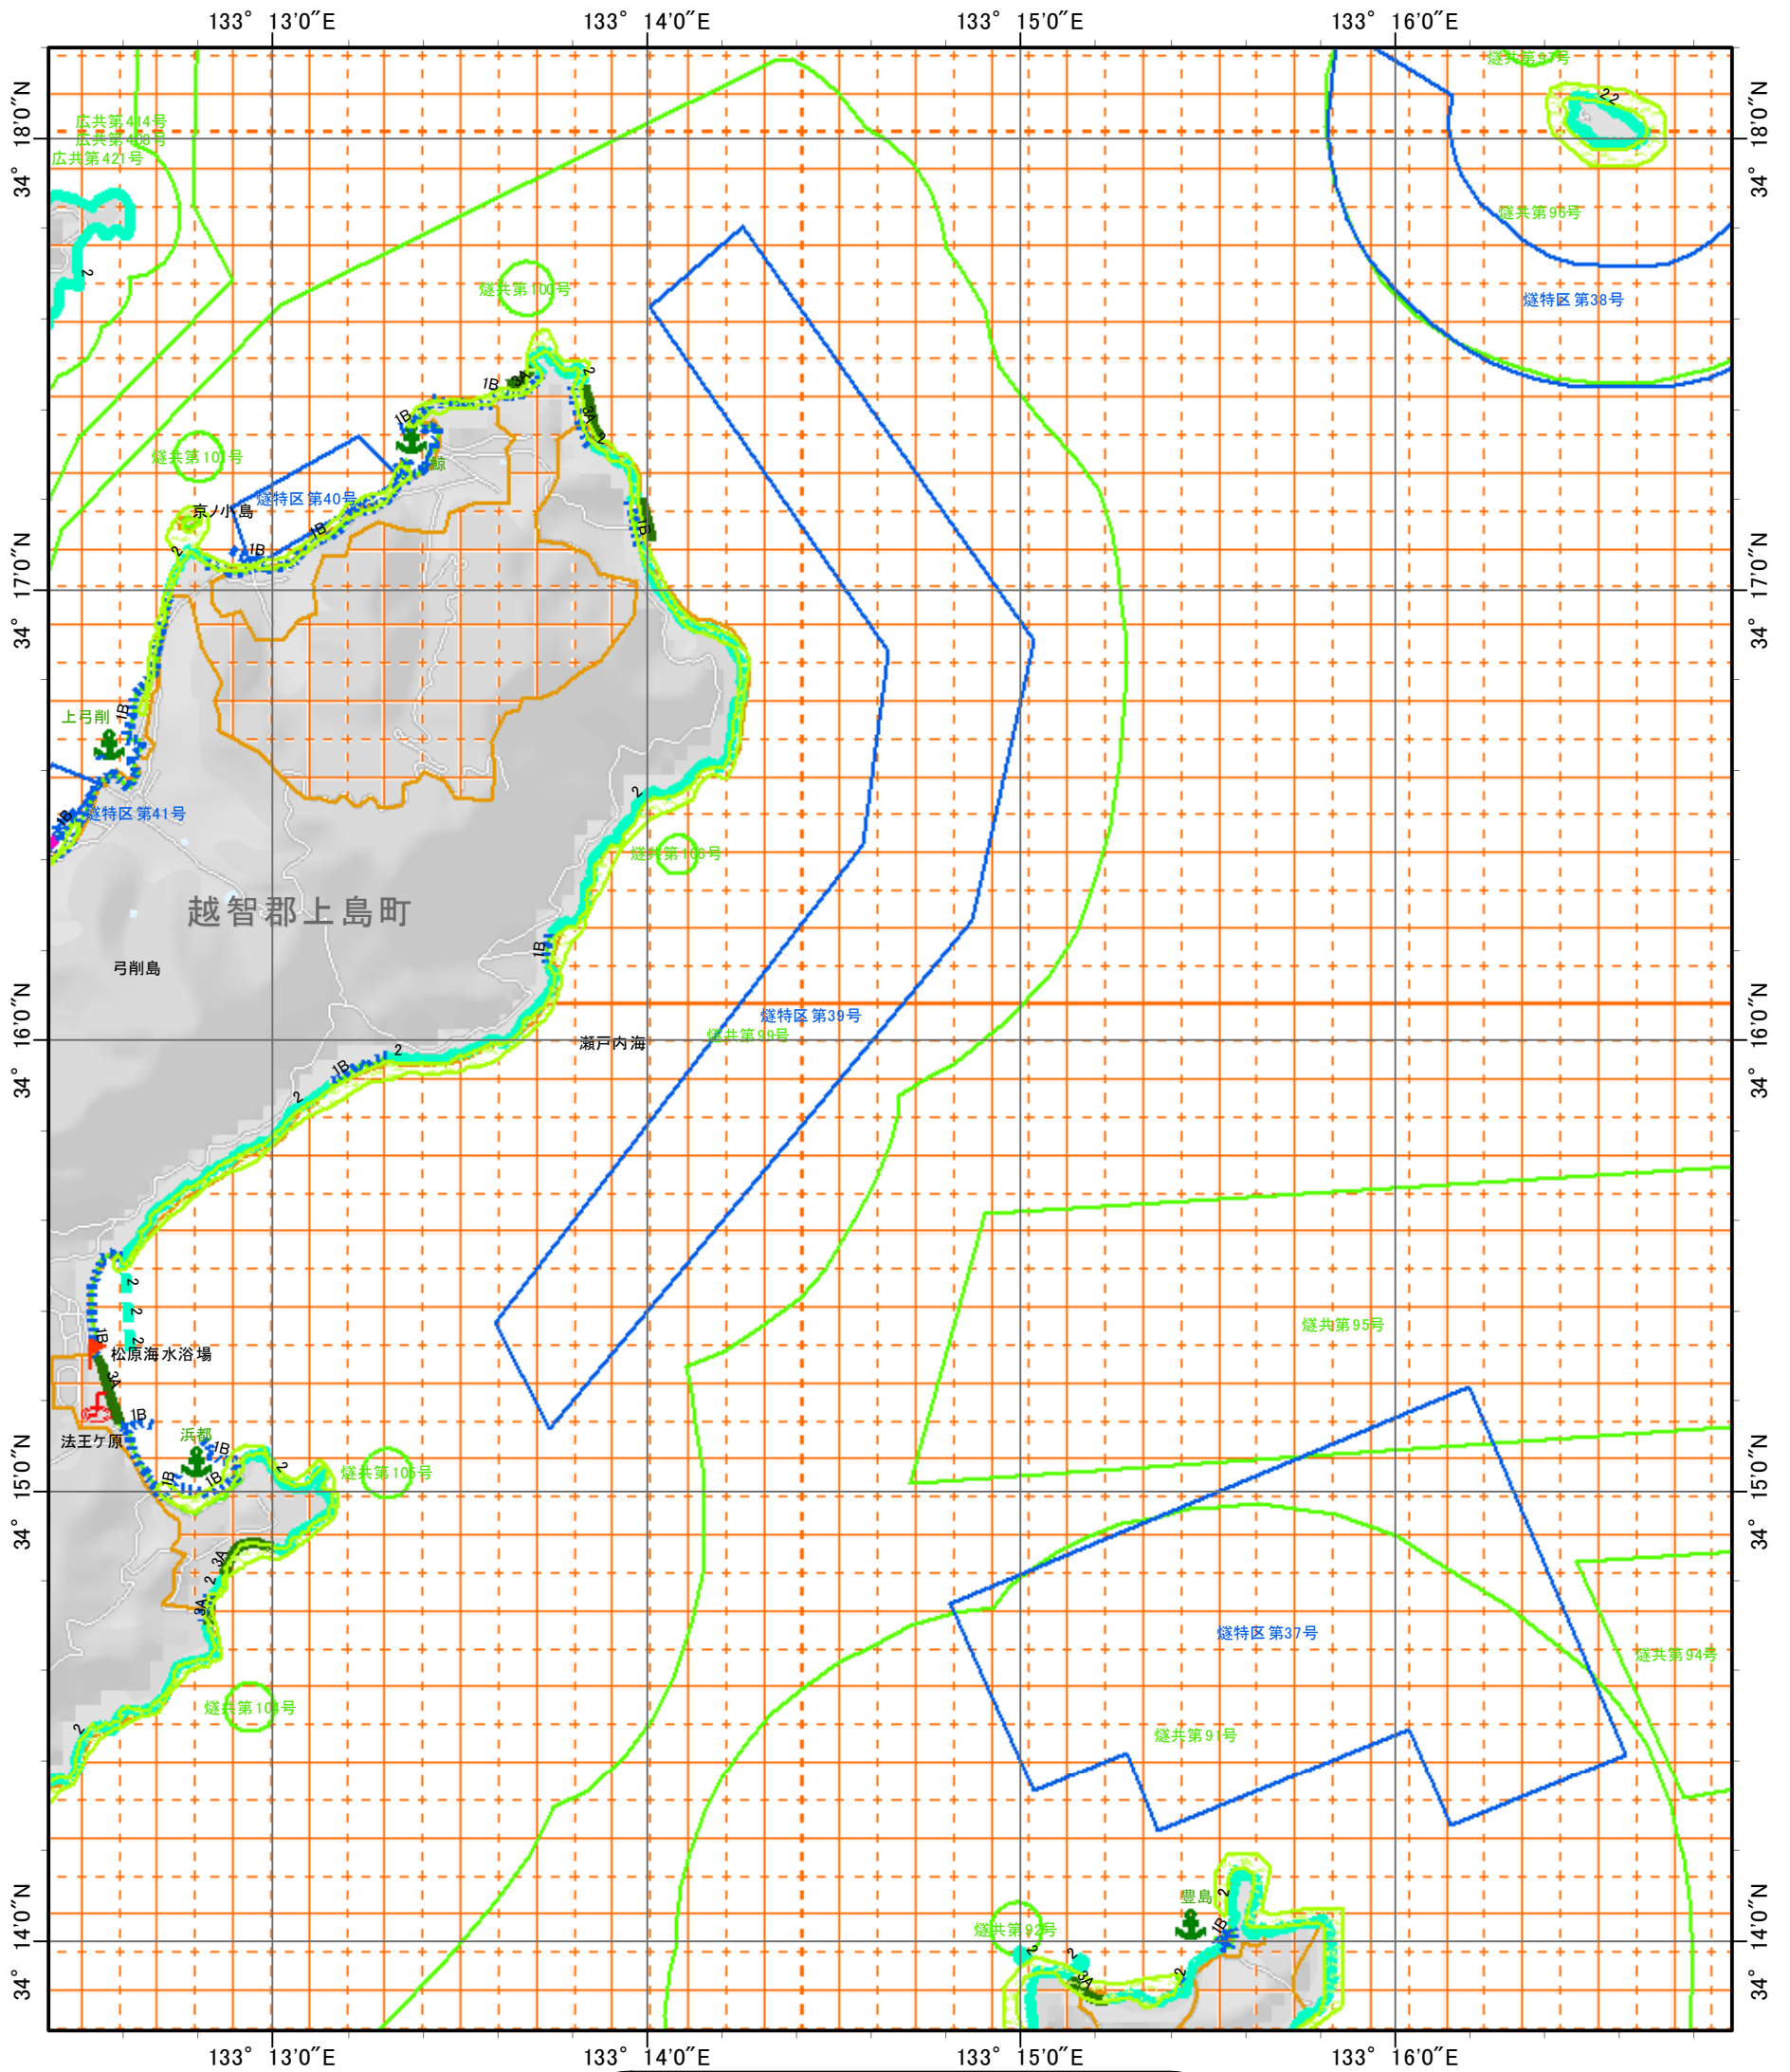

環境脆弱性指標図(愛媛県 - 19)

Environmental Sensitivity Index Map (ehime-19)

索引図

0 0.5 1 2

凡例

0 0.5 1 2 3 4 5 6 km