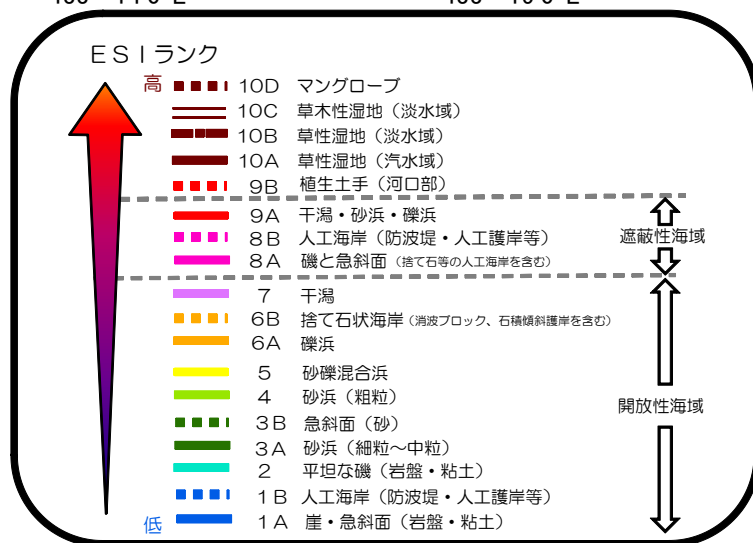

環境脆弱性指標図(愛媛県 - 19)

Environmental Sensitivity Index Map (ehime-19)

索引図

0 0.5 1 2

凡例

0 0.5 1 2 3 4 5 6 km