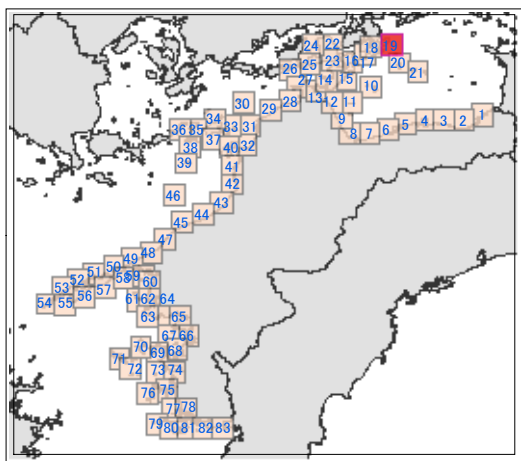

環境脆弱性指標図(愛媛県 - 19)

Environmental Sensitivity Index Map (ehime-19)

索引図

0 0.5 1 2

凡例

0 0.5 1 2 3 4 5 6 km