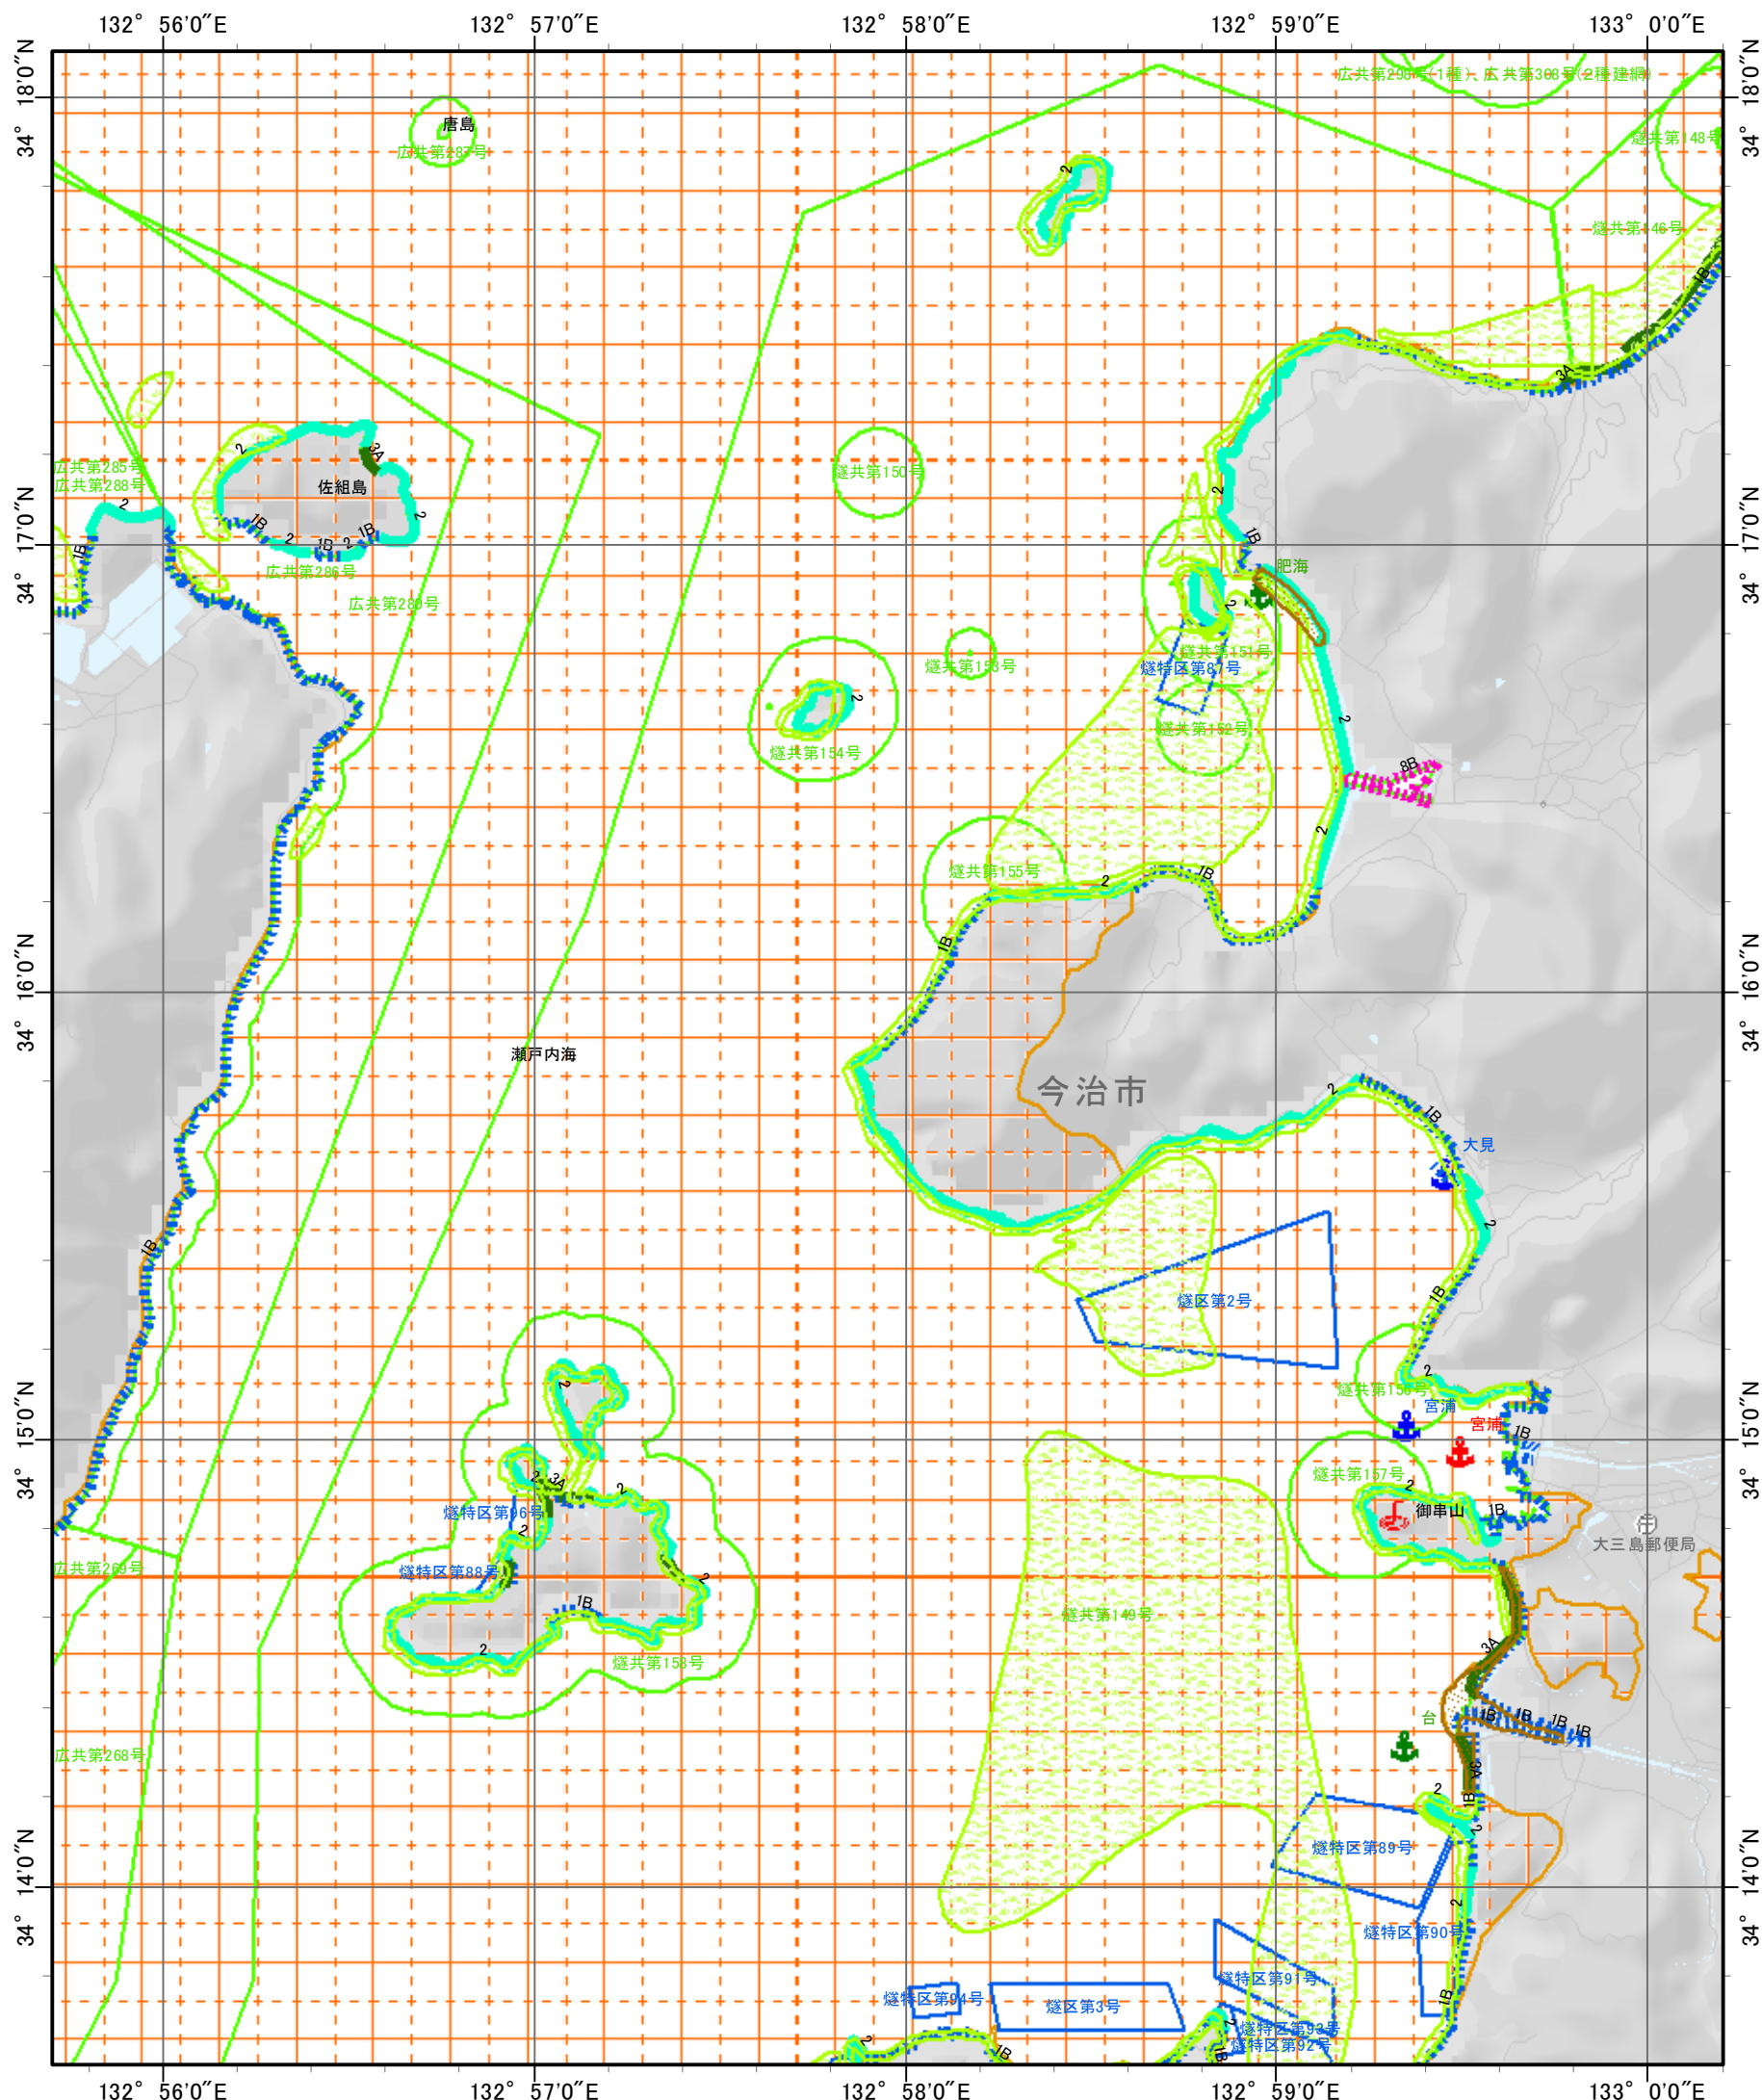

環境脆弱性指標図(愛媛県 - 24)

Environmental Sensitivity Index Map (ehime-24)

索引図