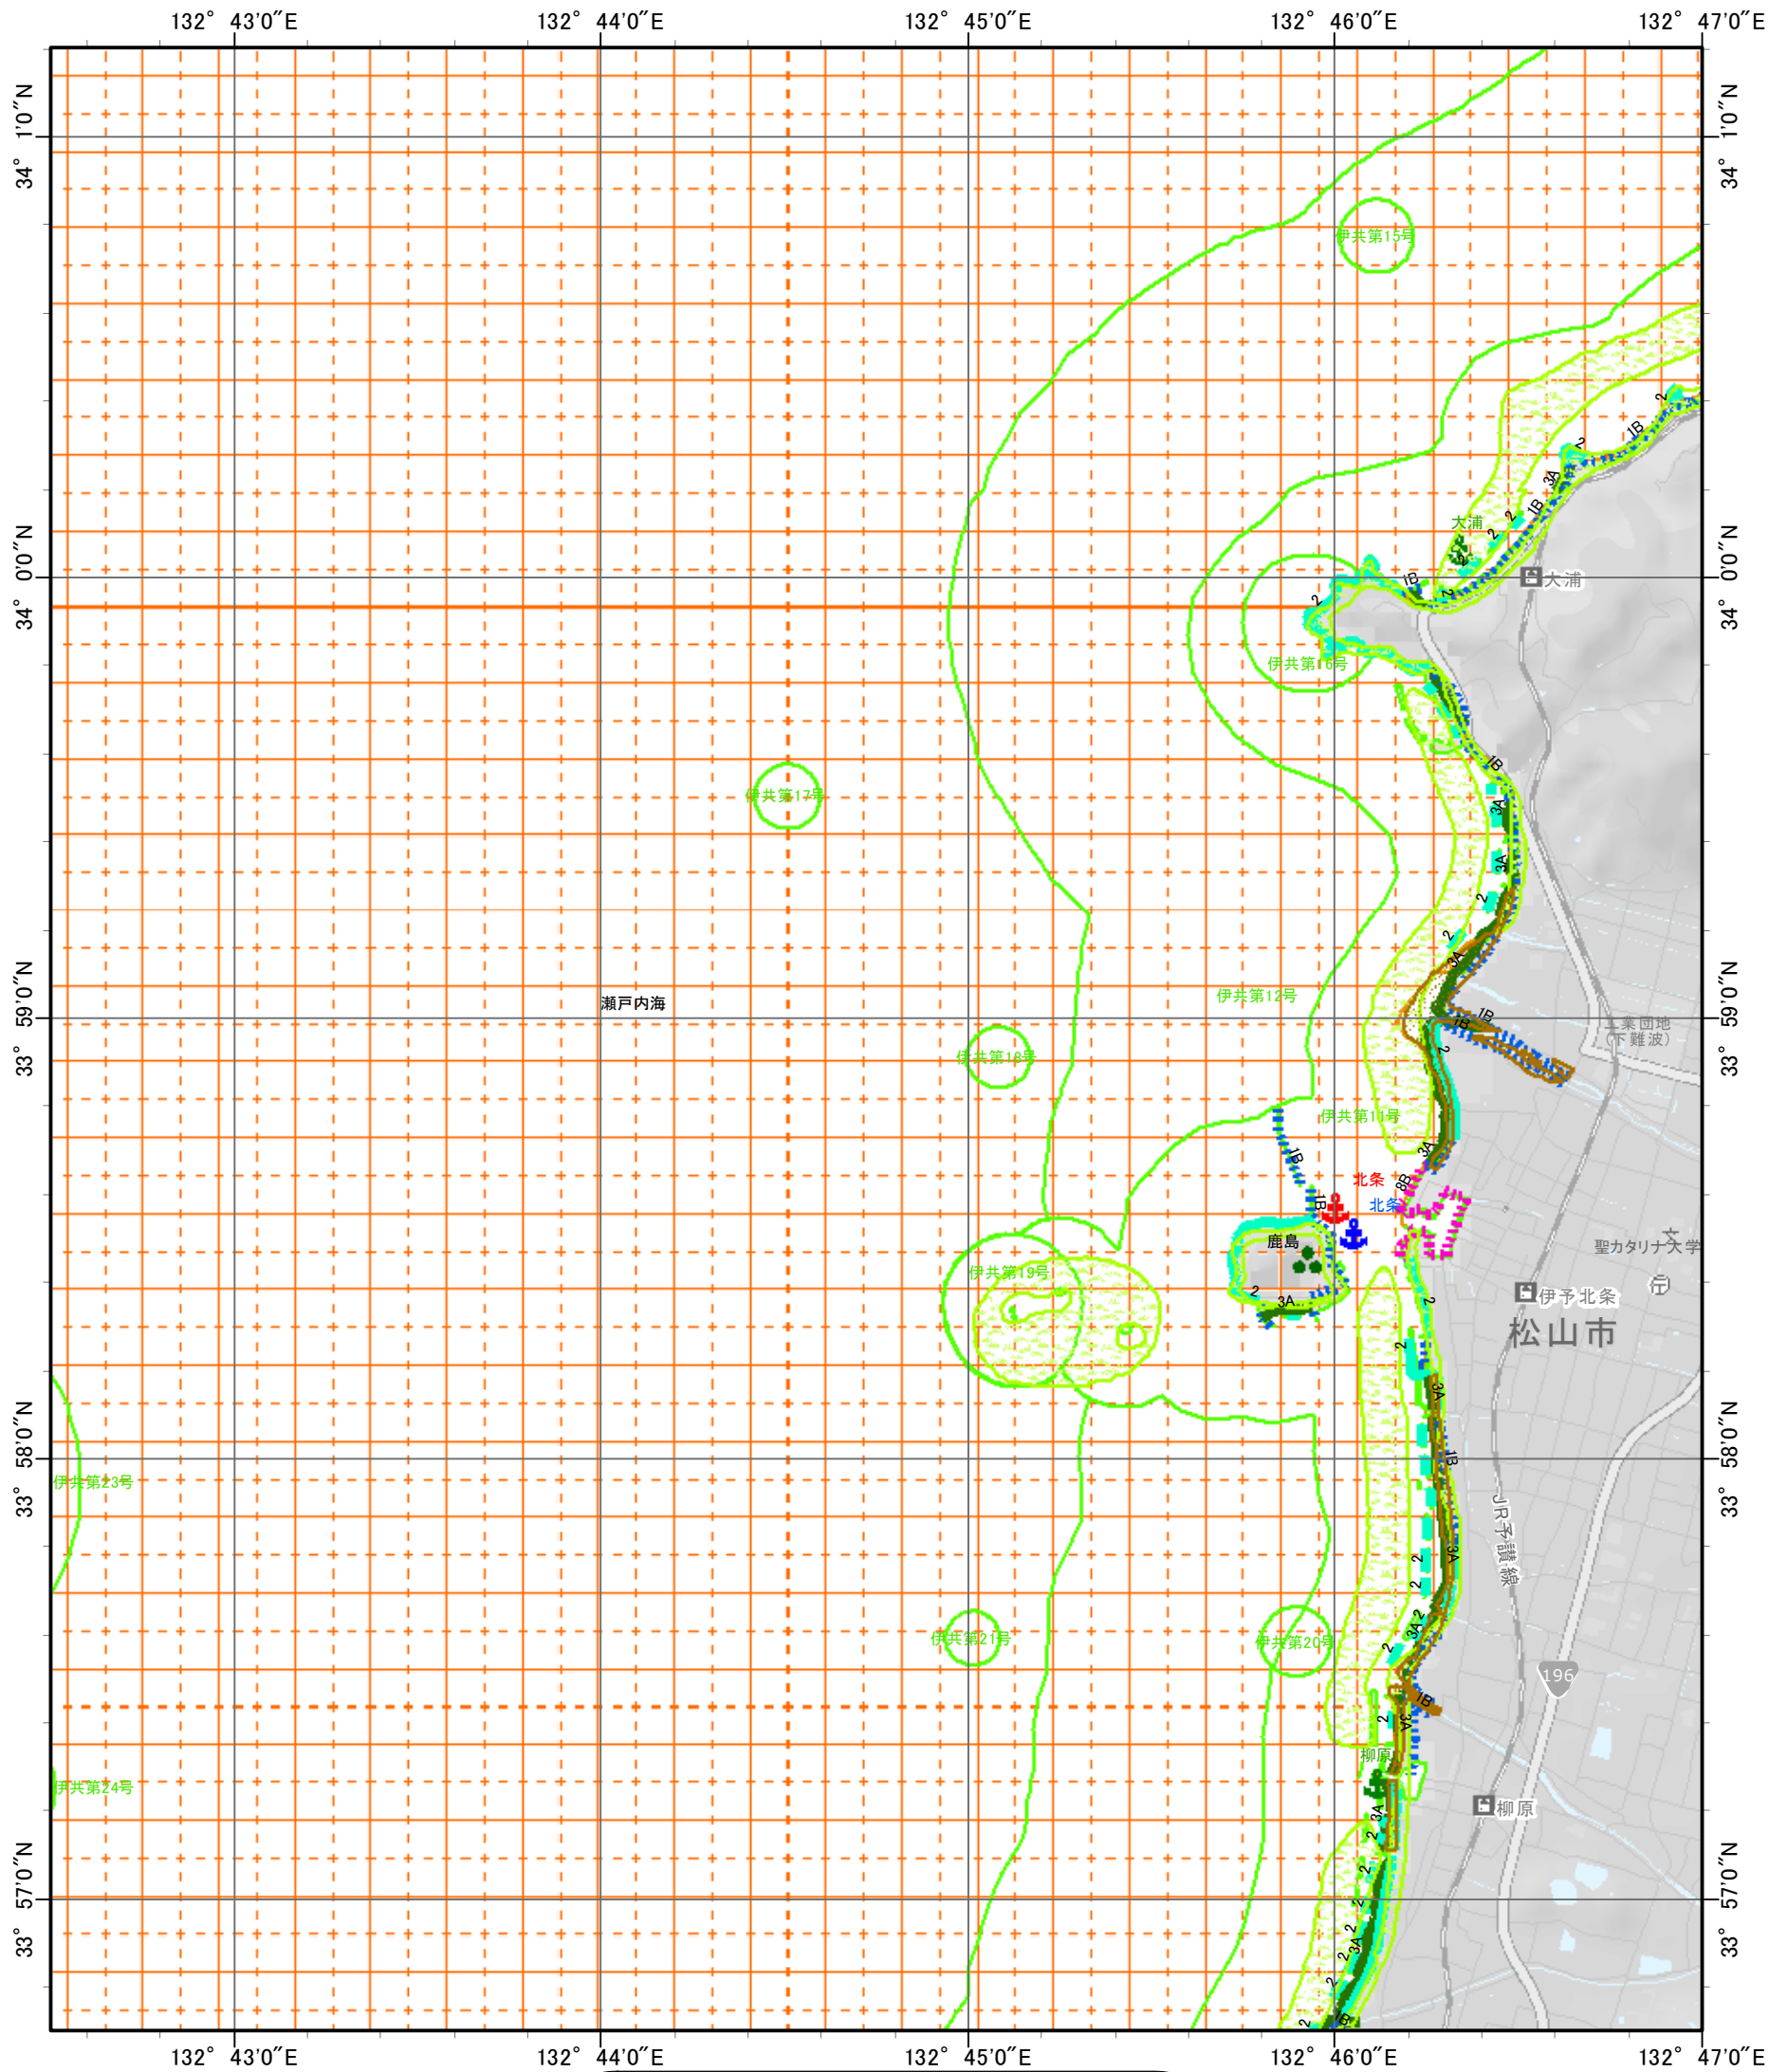

環境脆弱性指標図(愛媛県 - 31) Environmental Sensitivity Index Map (ehime-31)

索引図