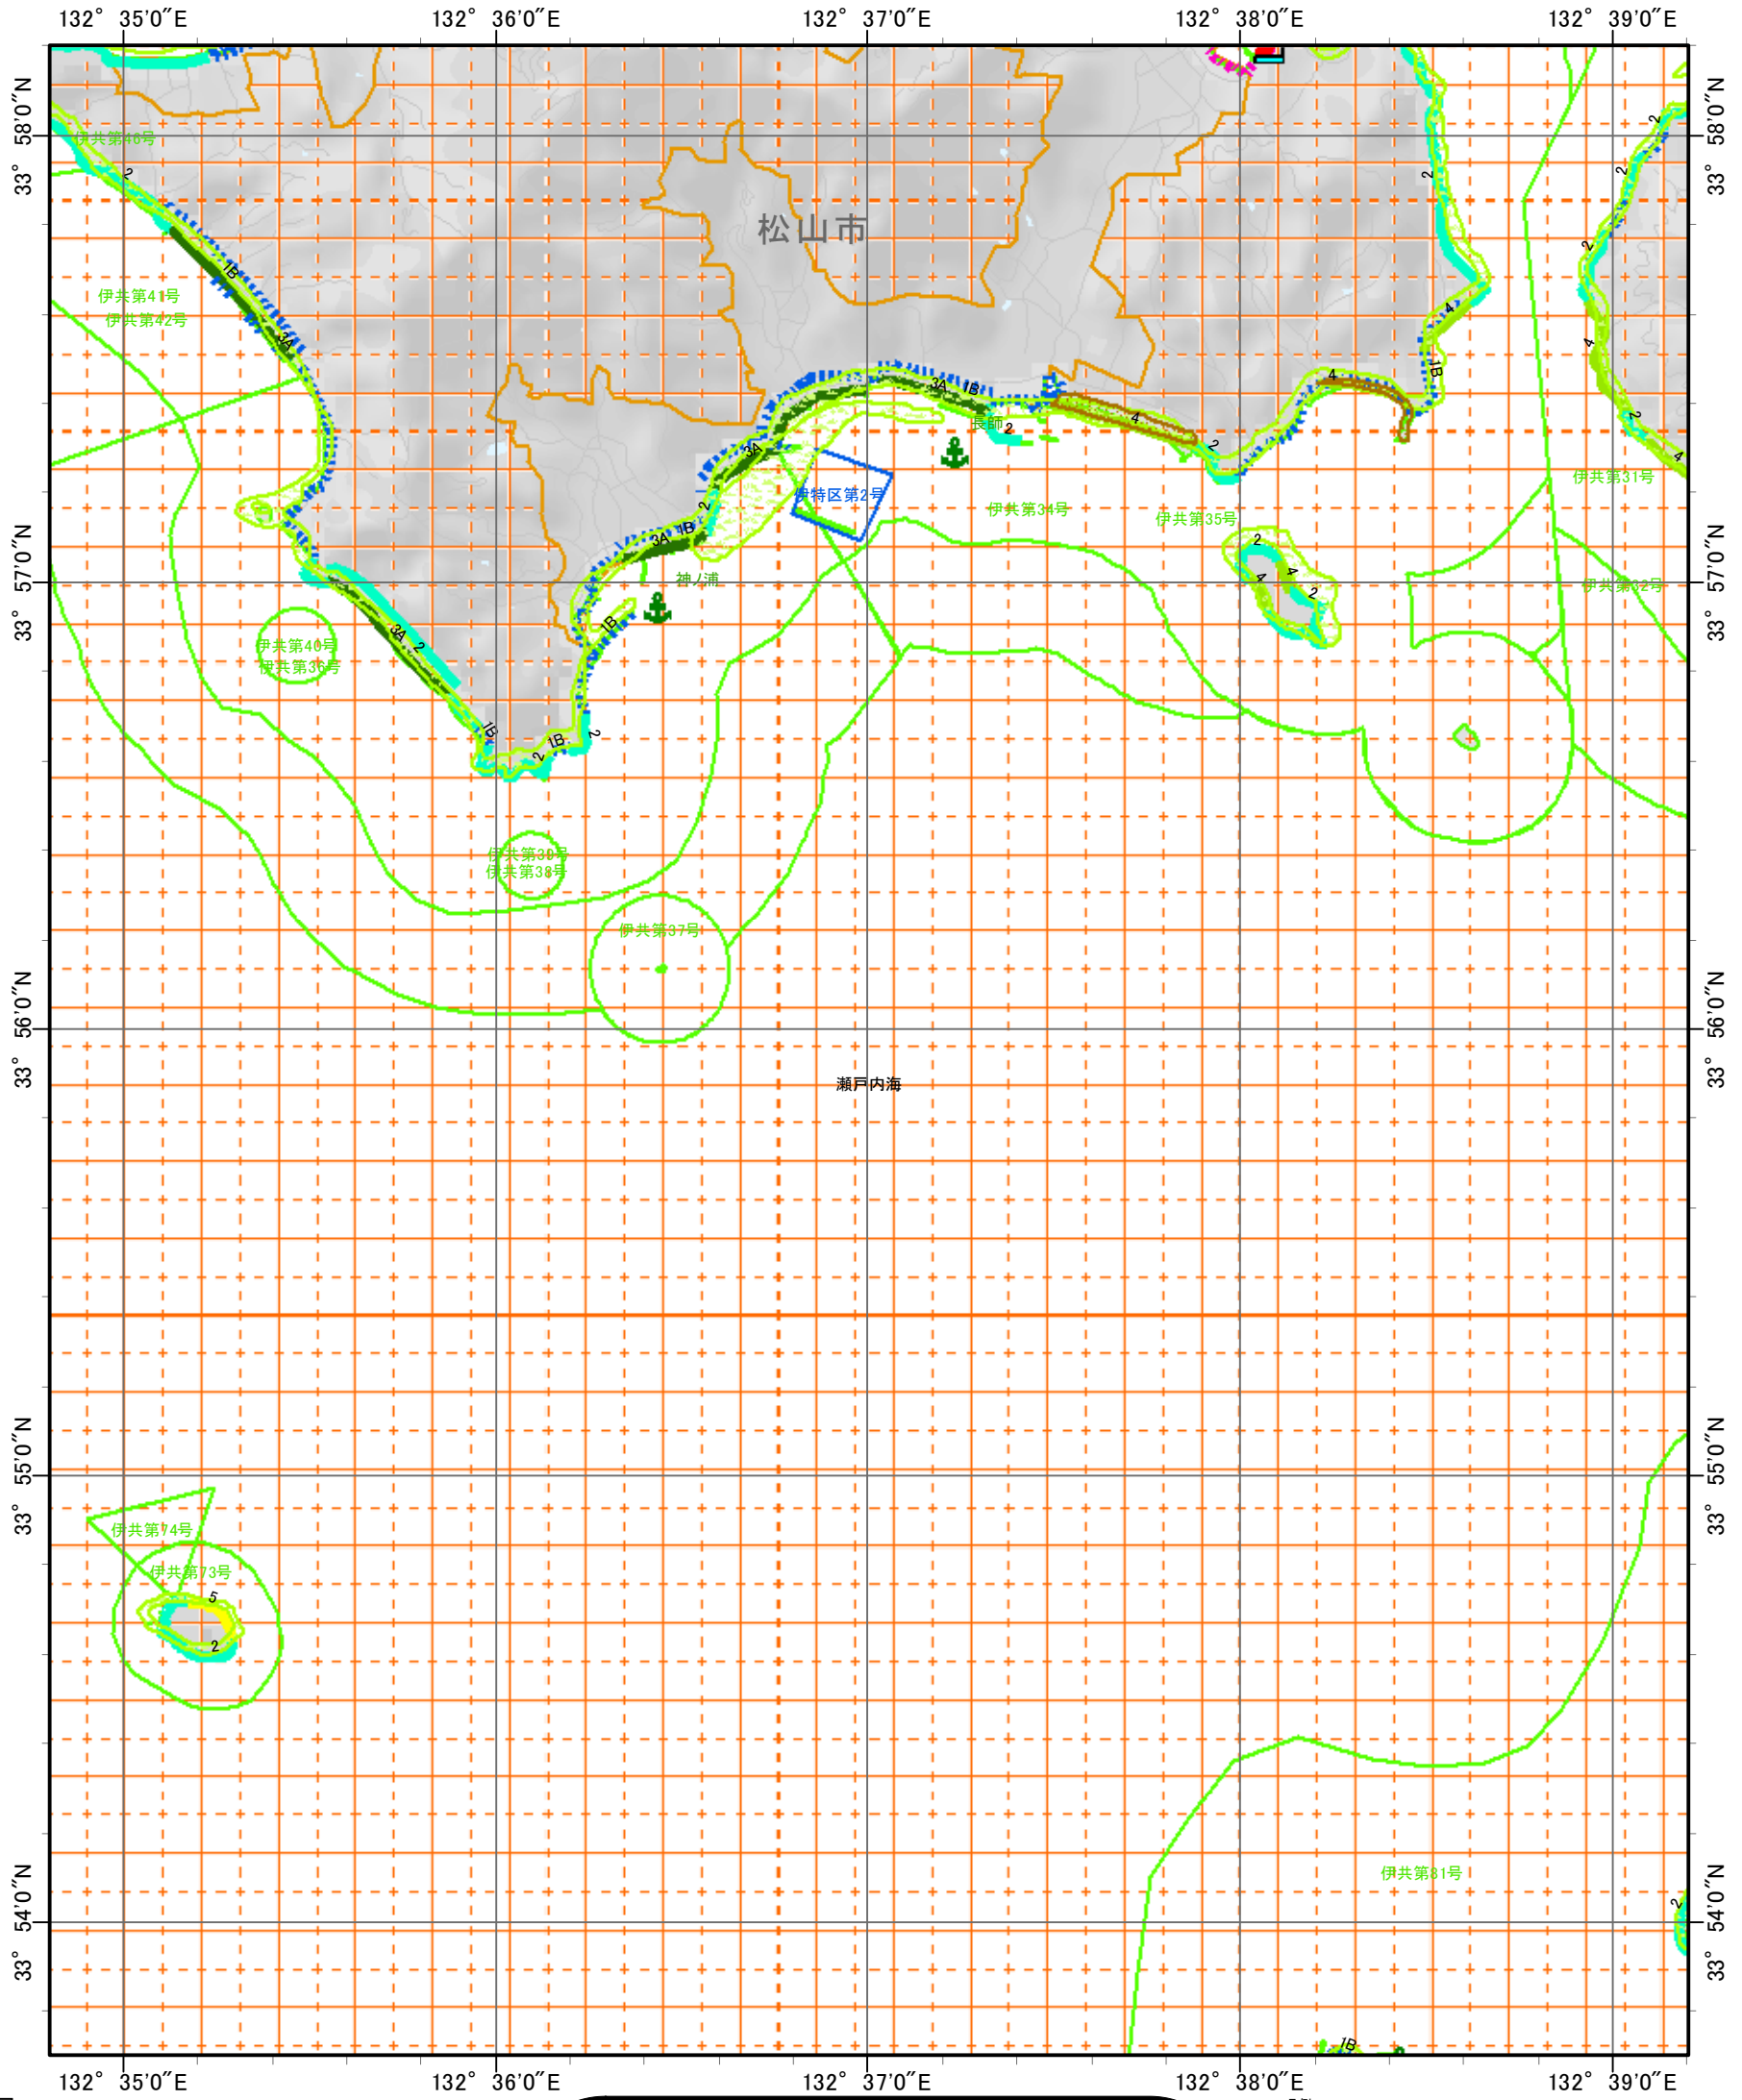

環境脆弱性指標図(愛媛県 - 37) Environmental Sensitivity Index Map (ehime-37)

索引図