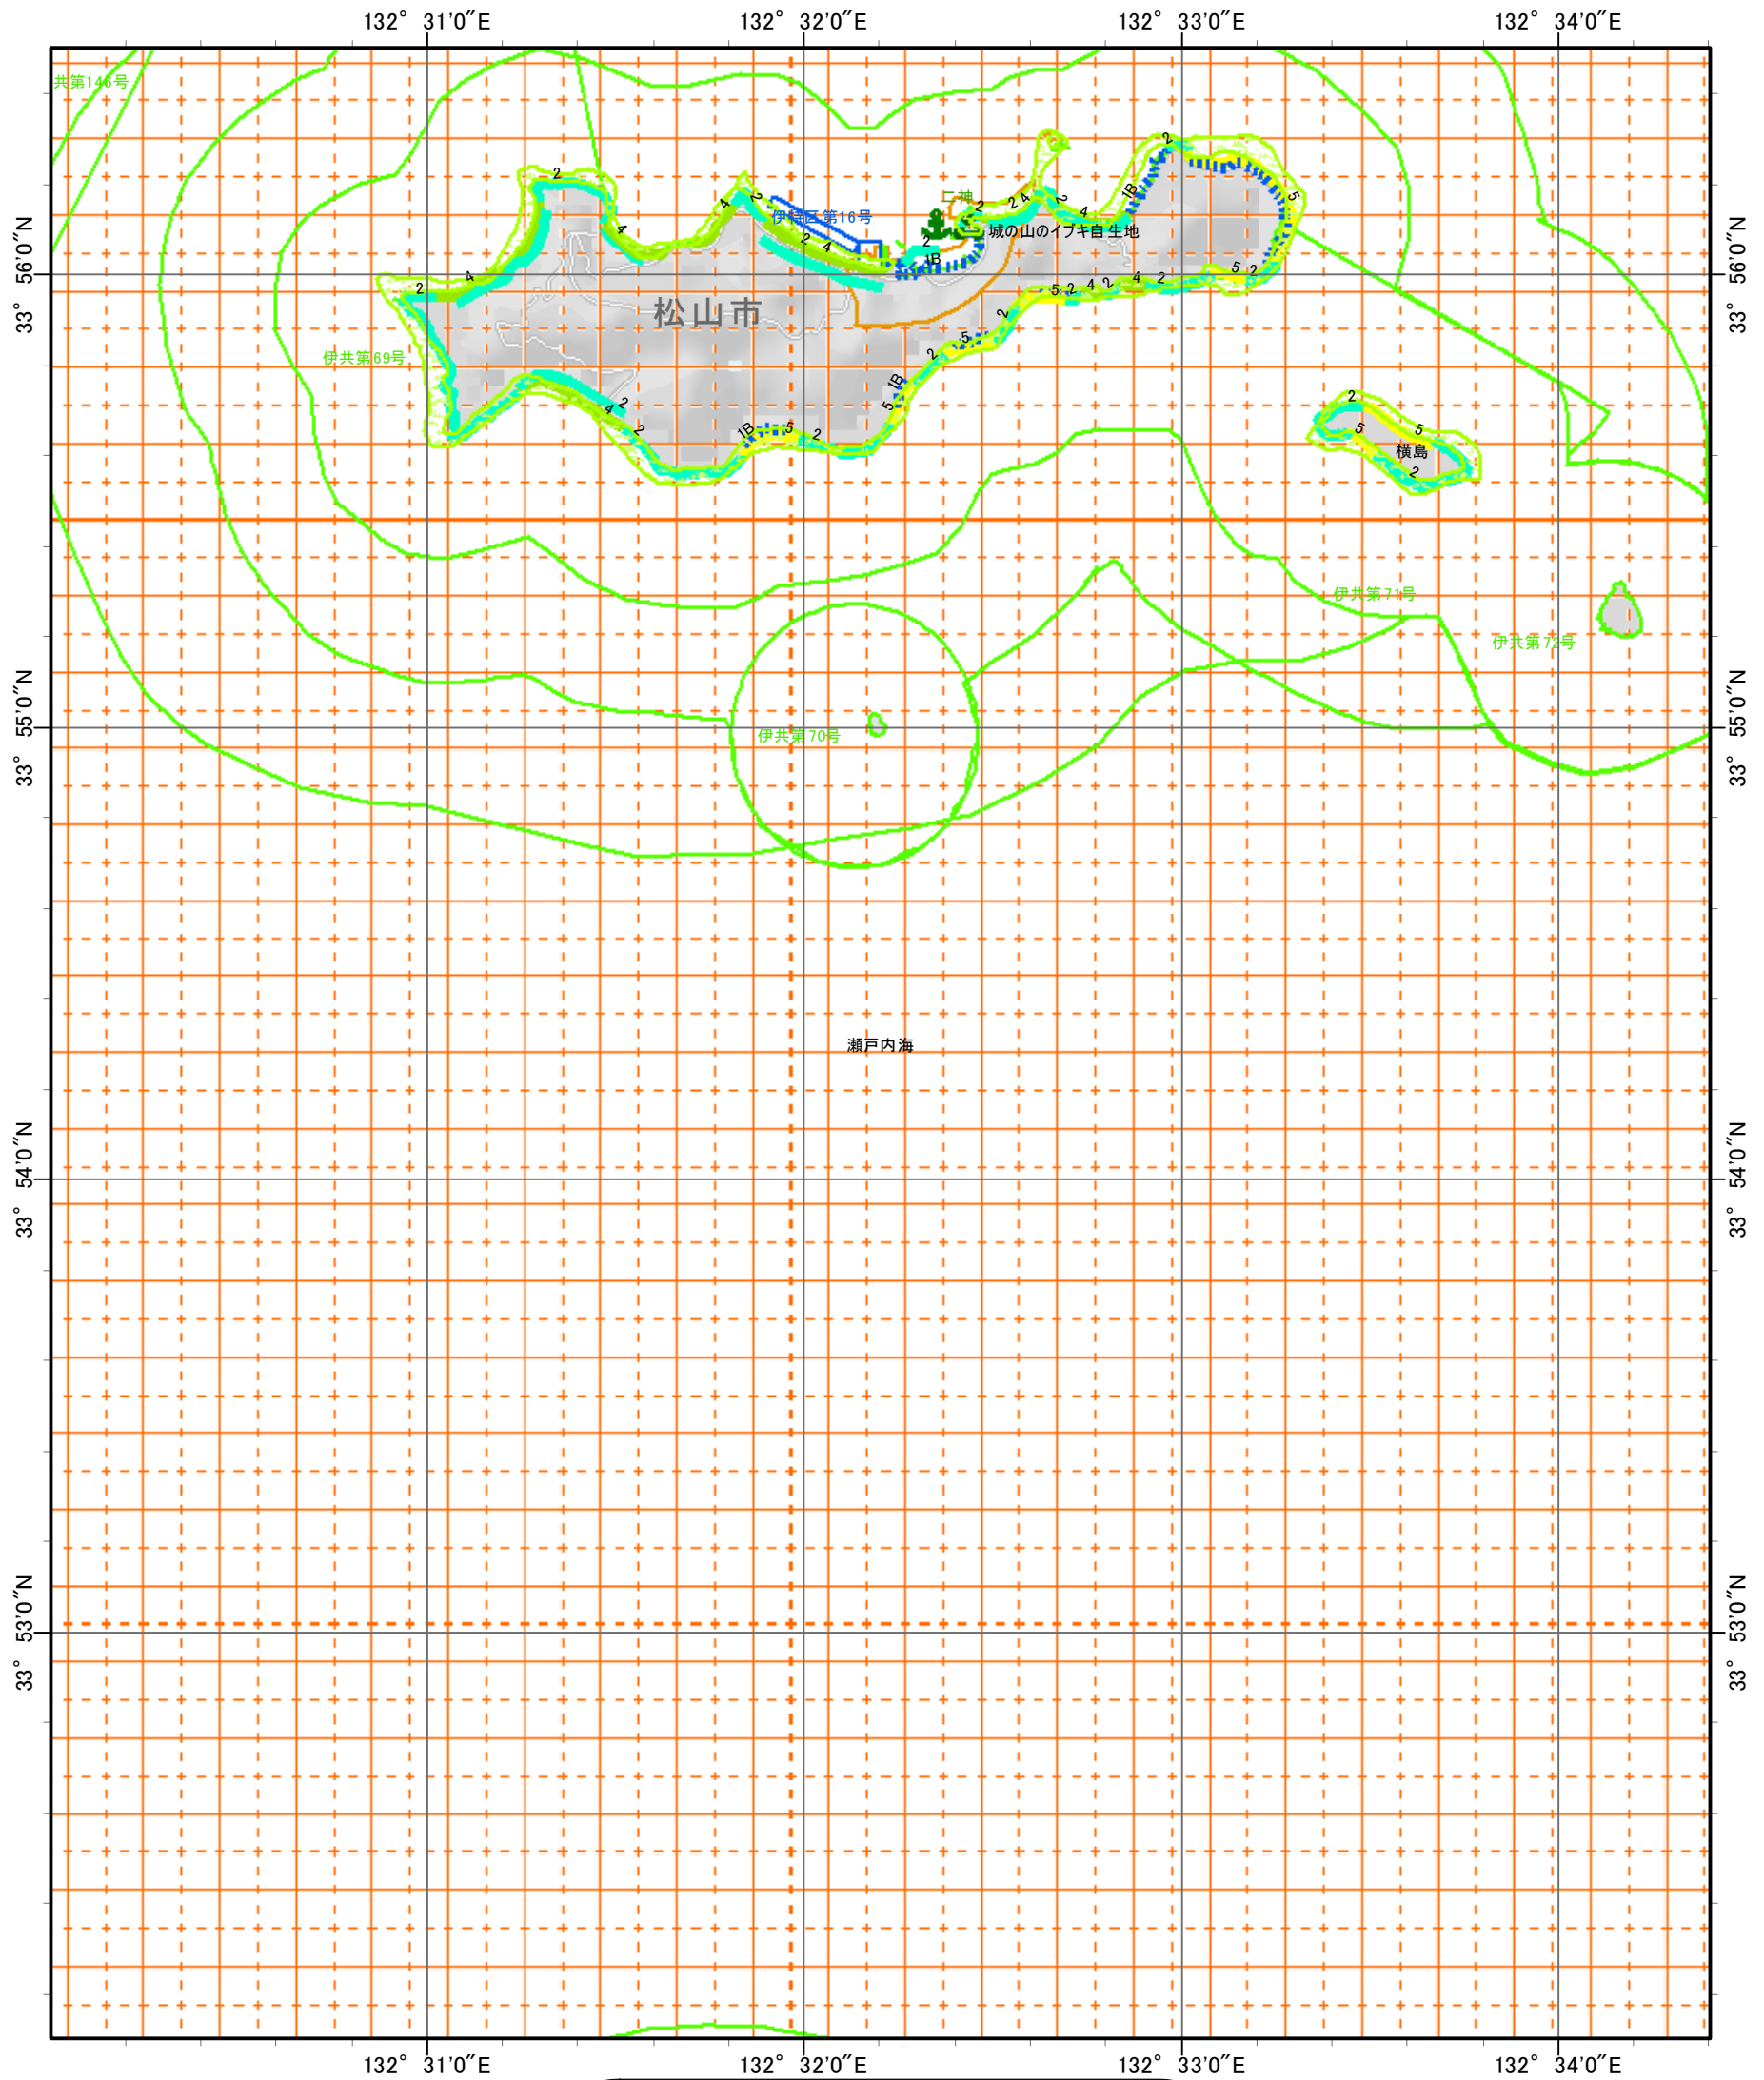

環境脆弱性指標図(愛媛県 - 38) Environmental Sensitivity Index Map (ehime-38)

索引図