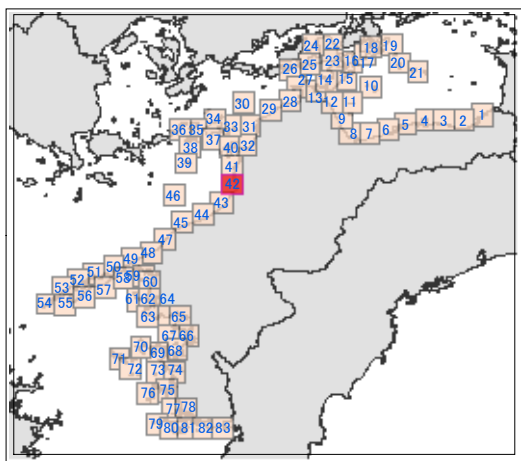

環境脆弱性指標図(愛媛県 - 42) Environmental Sensitivity Index Map (ehime-42)

索引図

0 0.5 1 2