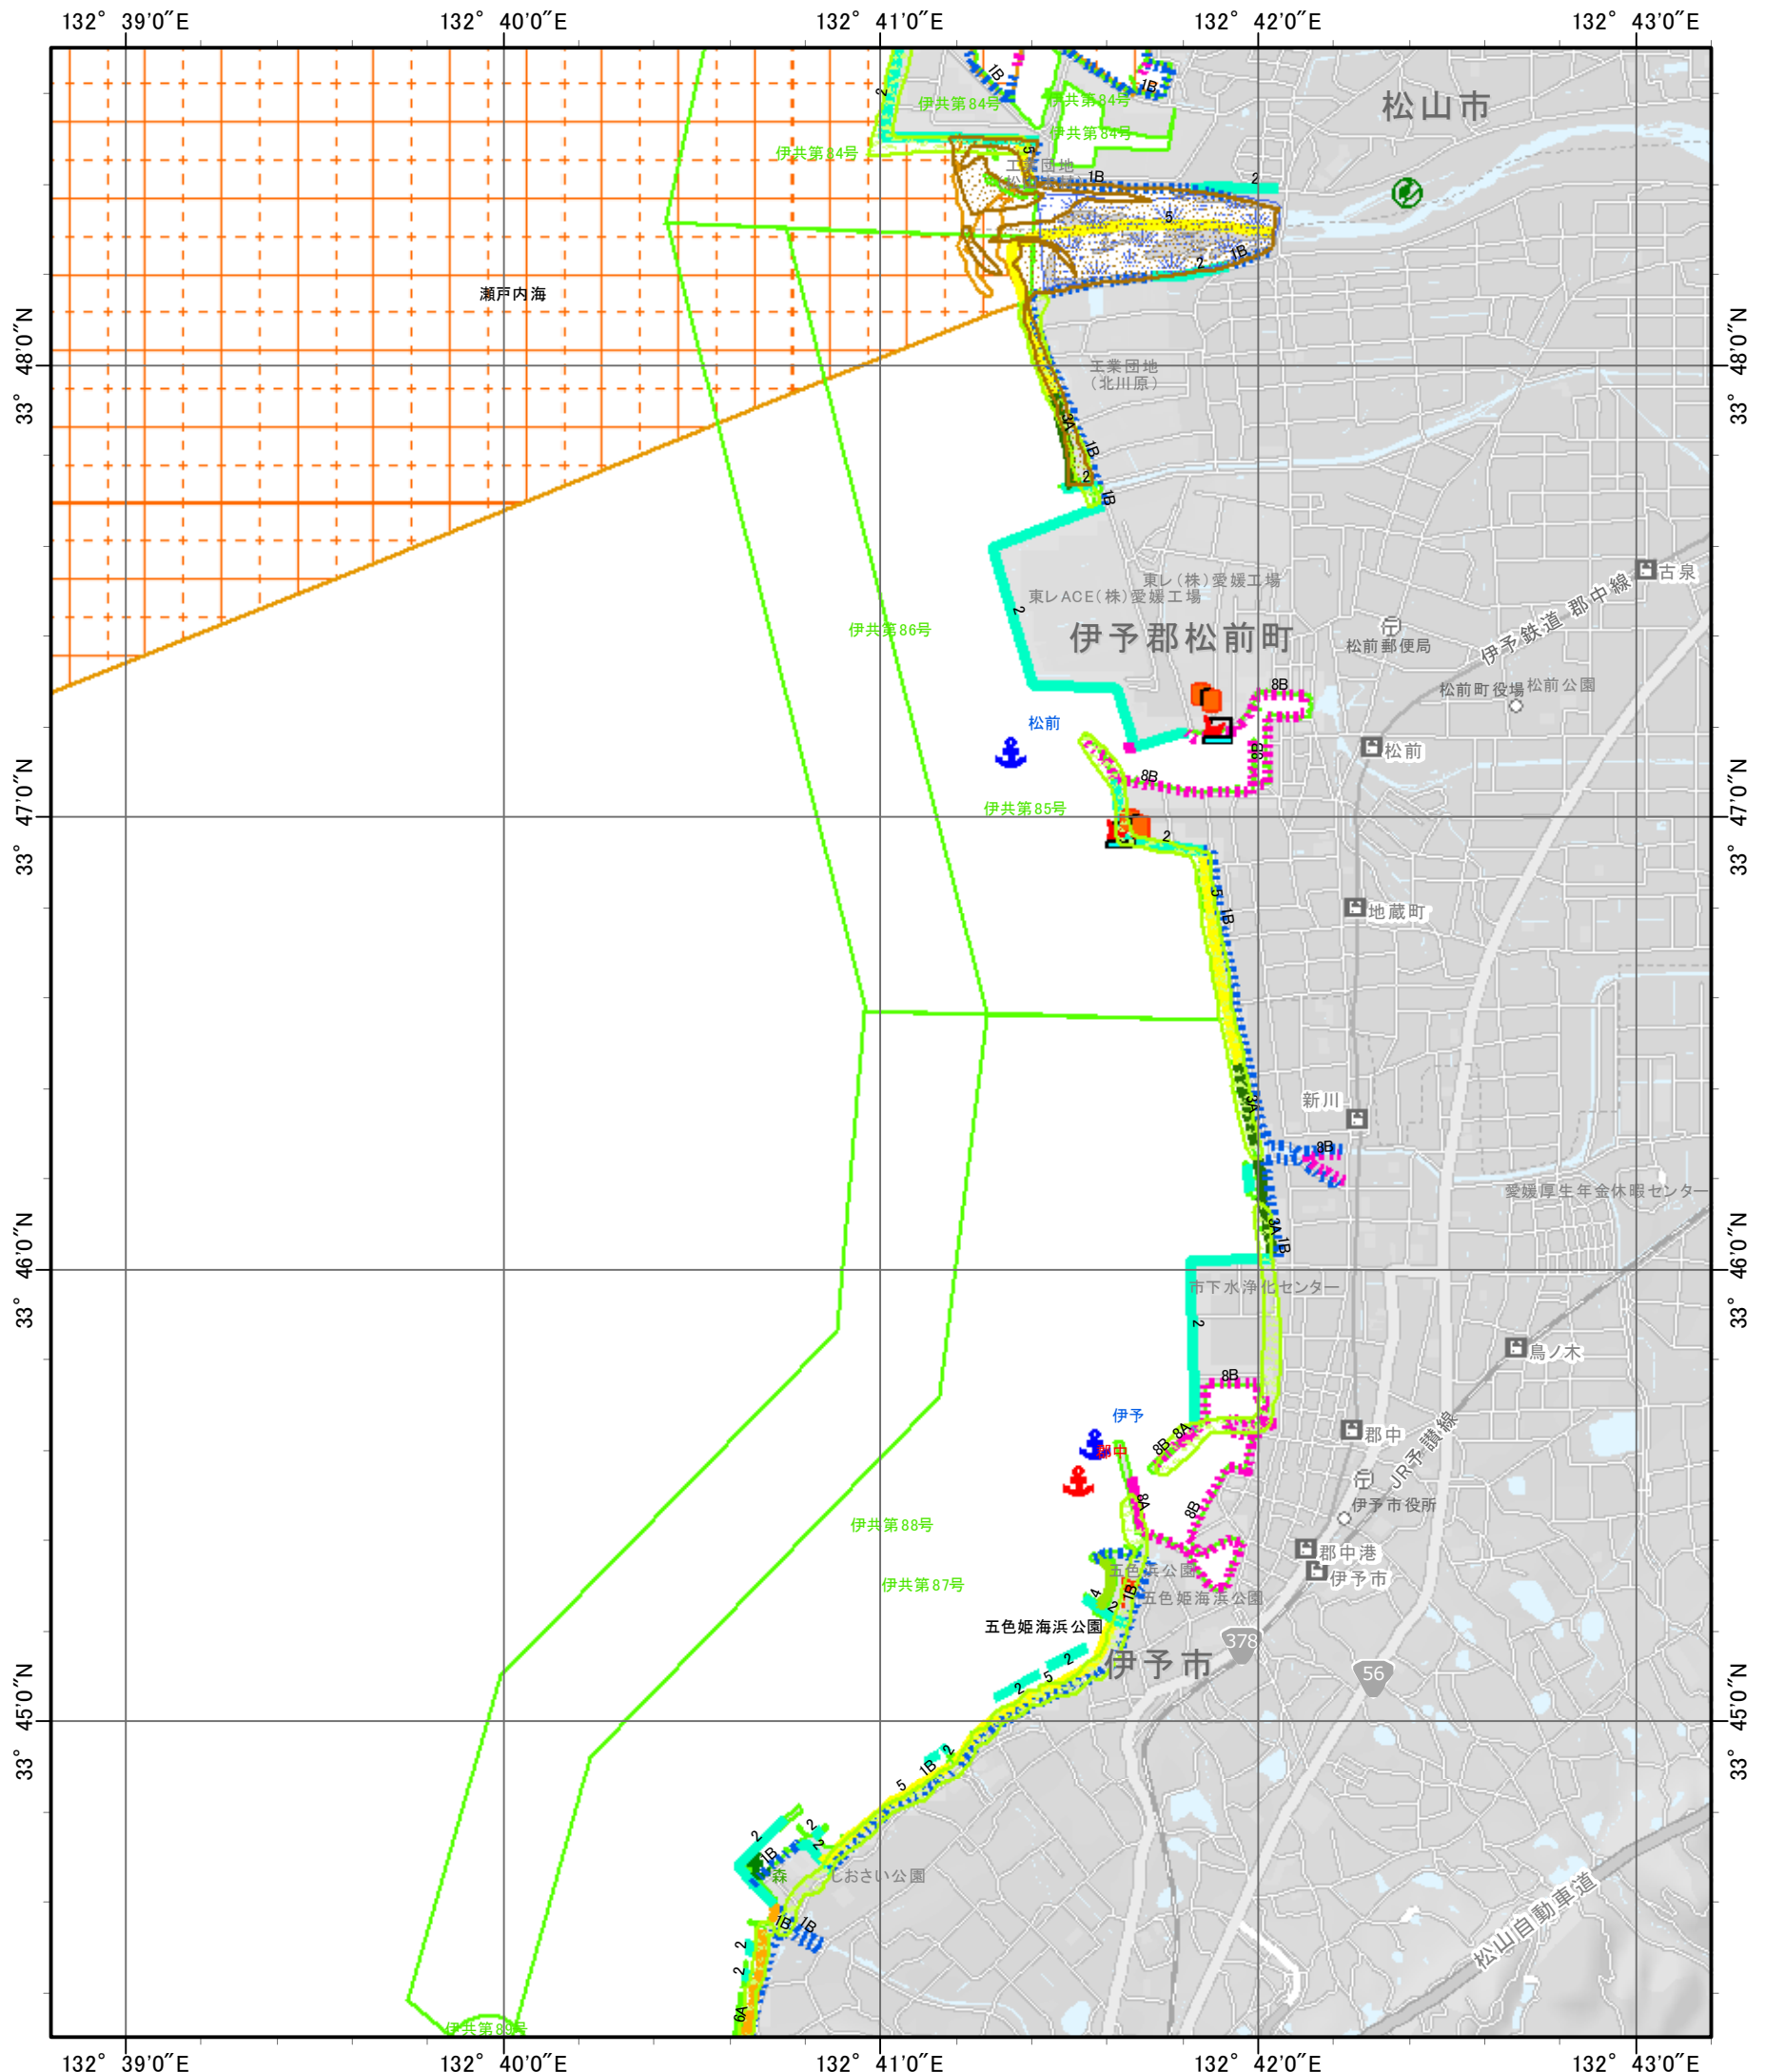

環境脆弱性指標図(愛媛県 - 42) Environmental Sensitivity Index Map (ehime-42)

索引図

0 0.5 1 2