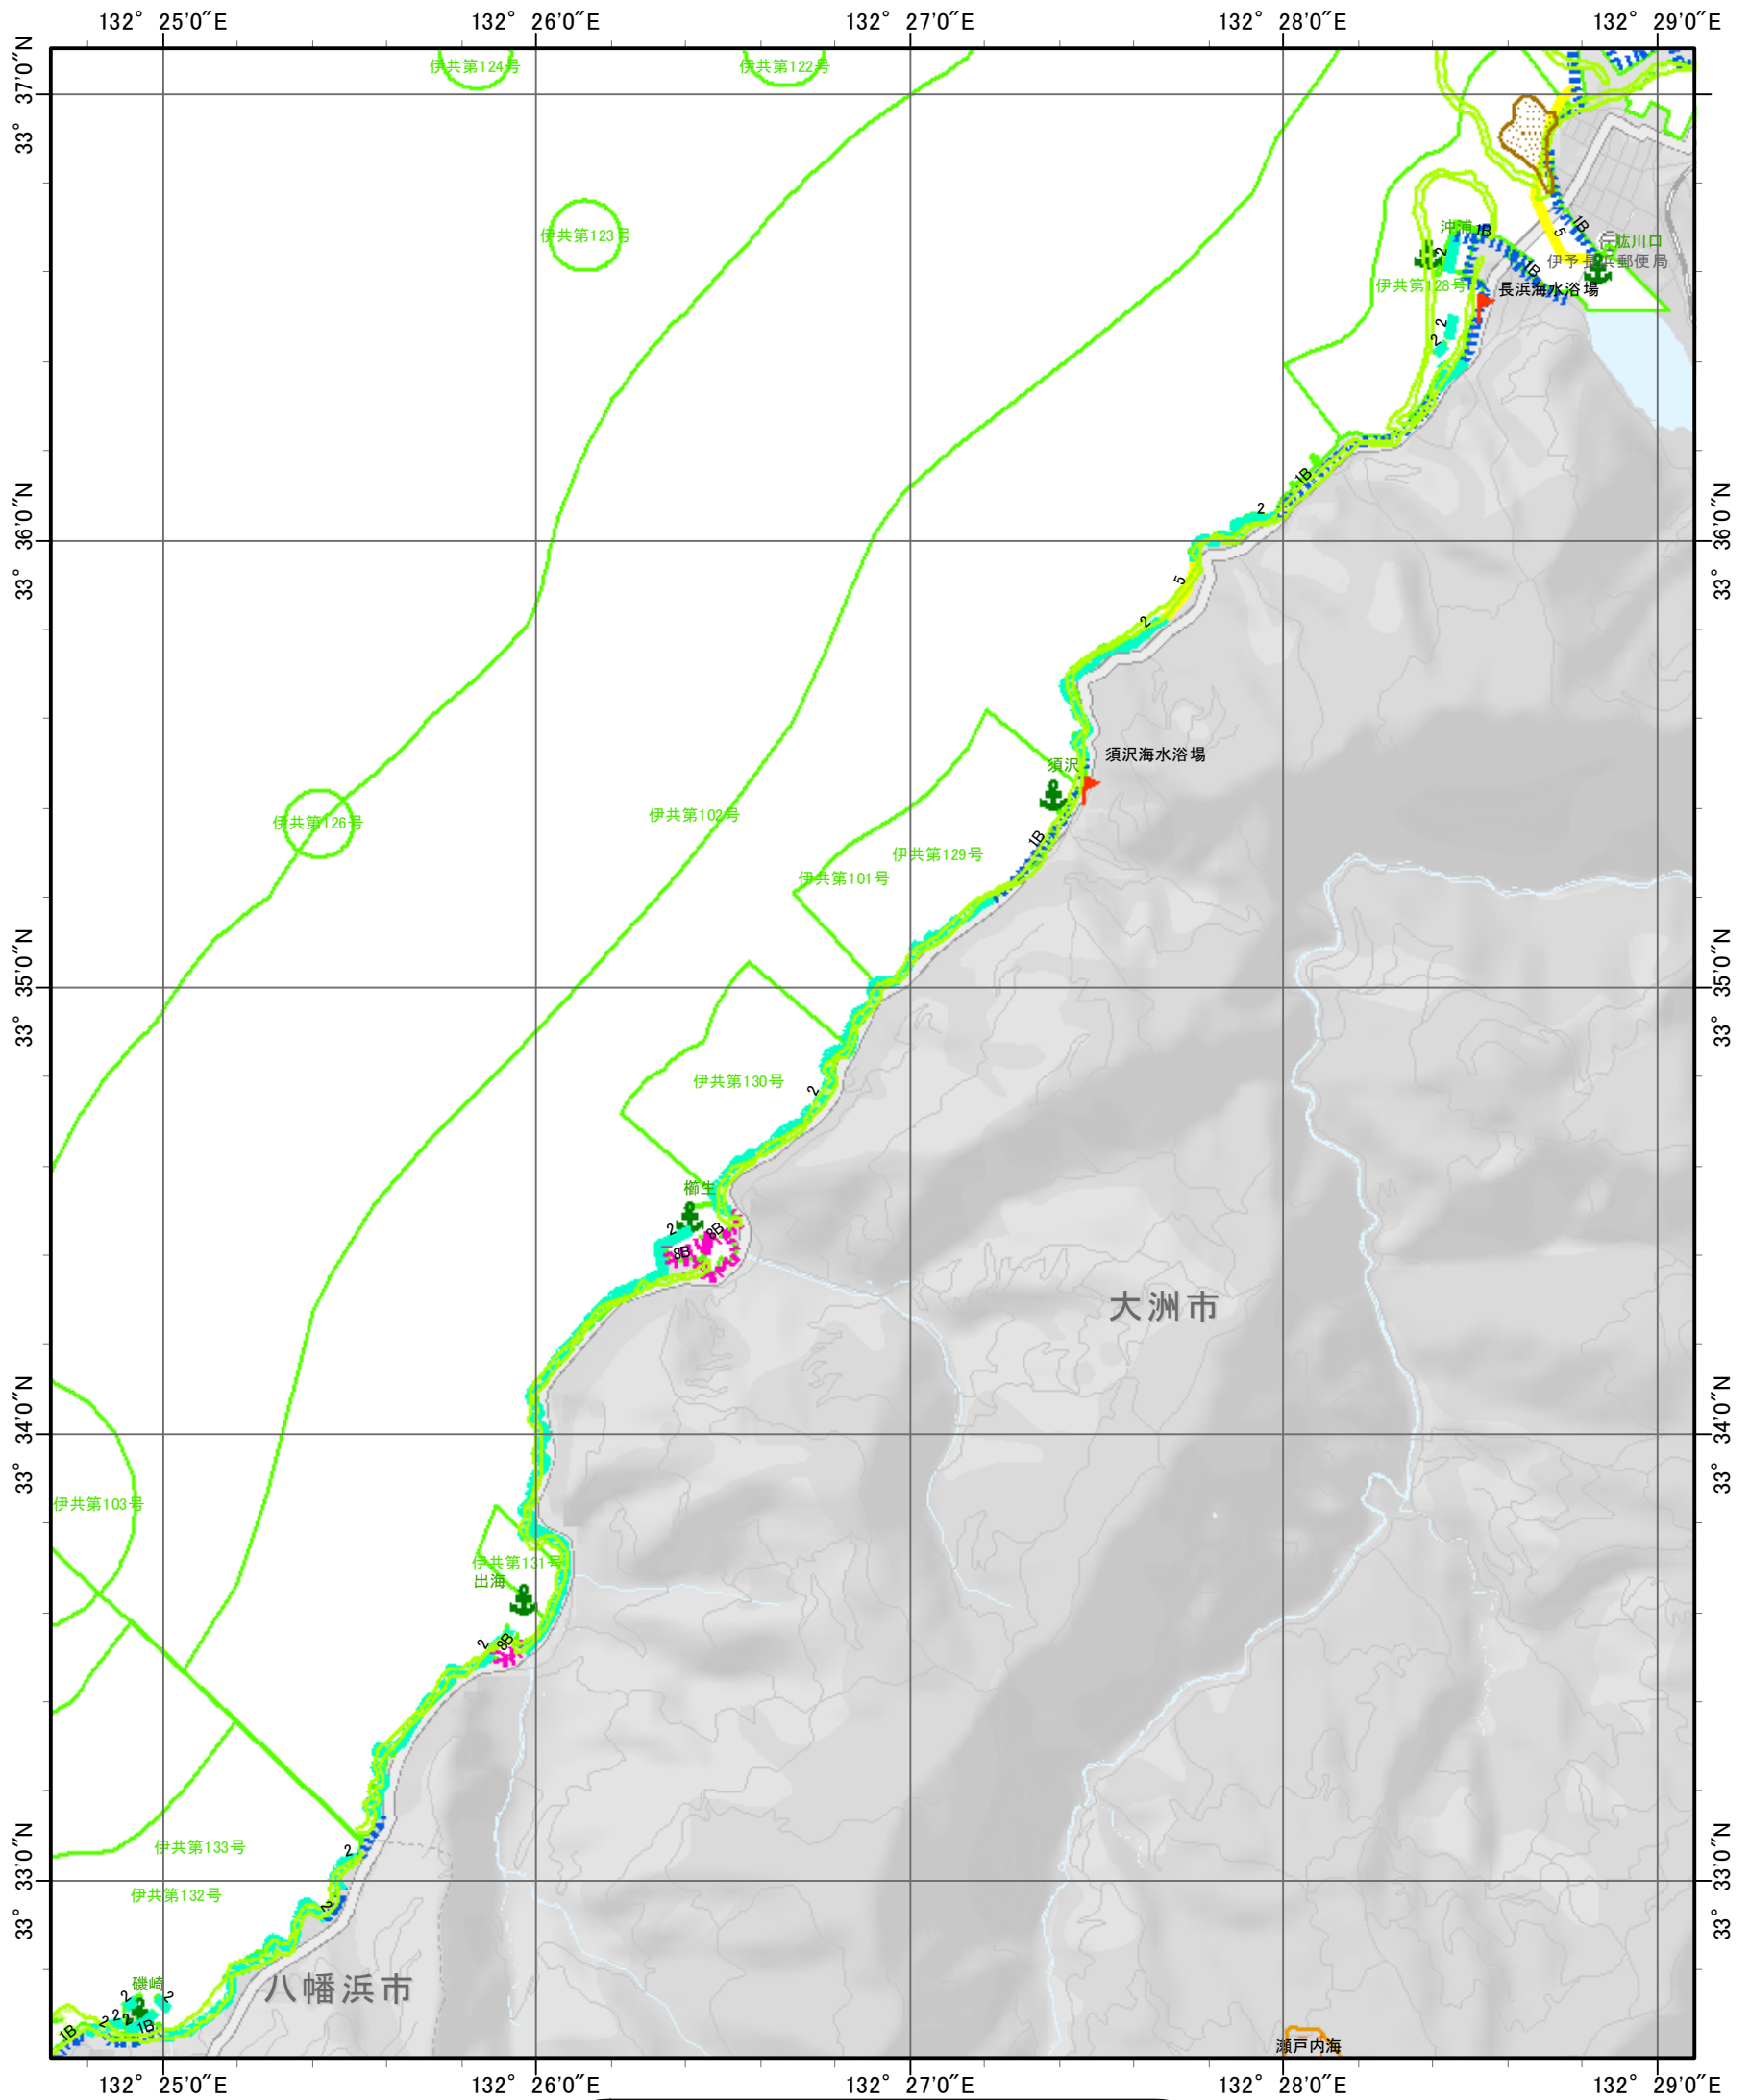

環境脆弱性指標図(愛媛県 - 47) Environmental Sensitivity Index Map (ehime-47)

索引図