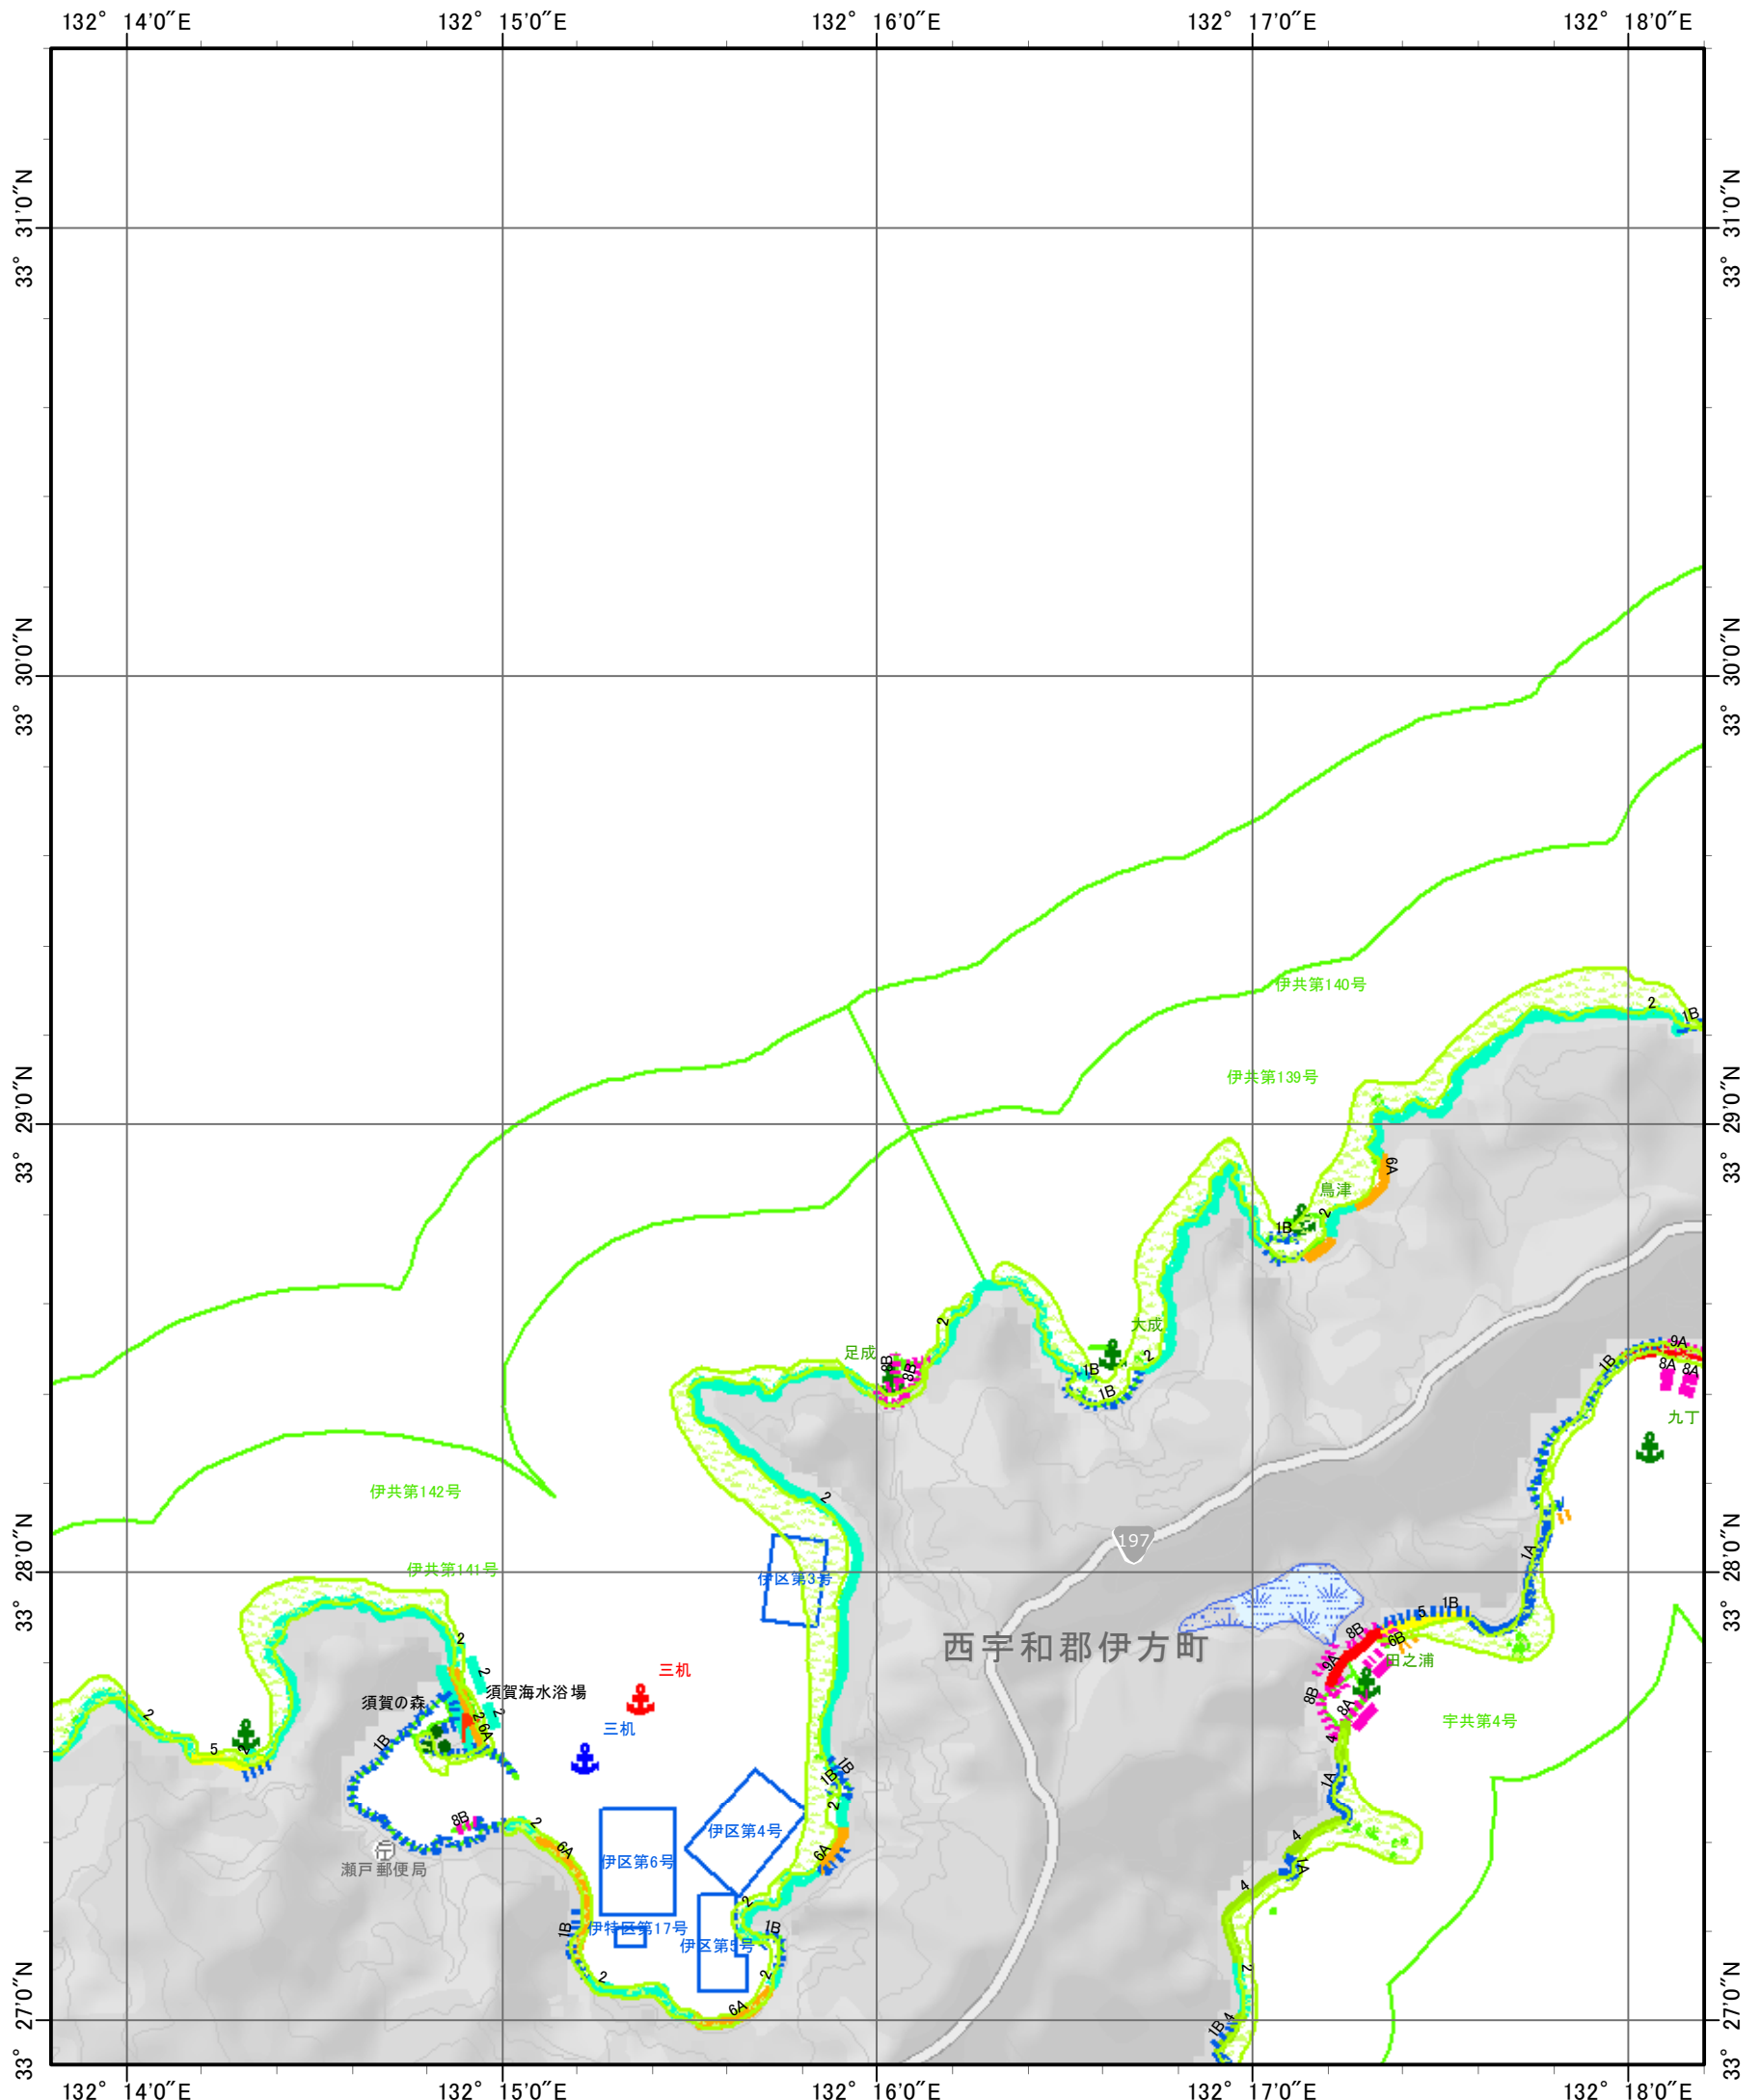

環境脆弱性指標図(愛媛県 - 50)

Environmental Sensitivity Index Map (ehime-50)

索引図