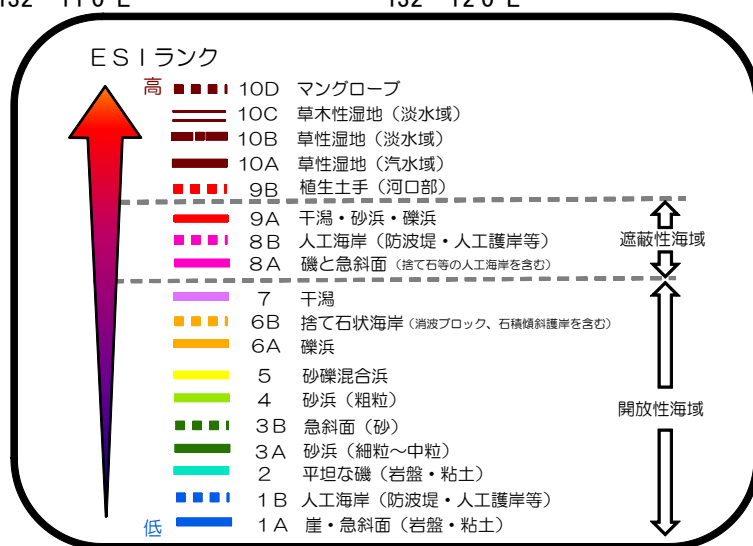

環境脆弱性指標図(愛媛県 - 51) Environmental Sensitivity Index Map (ehime-51)

索引図

凡例