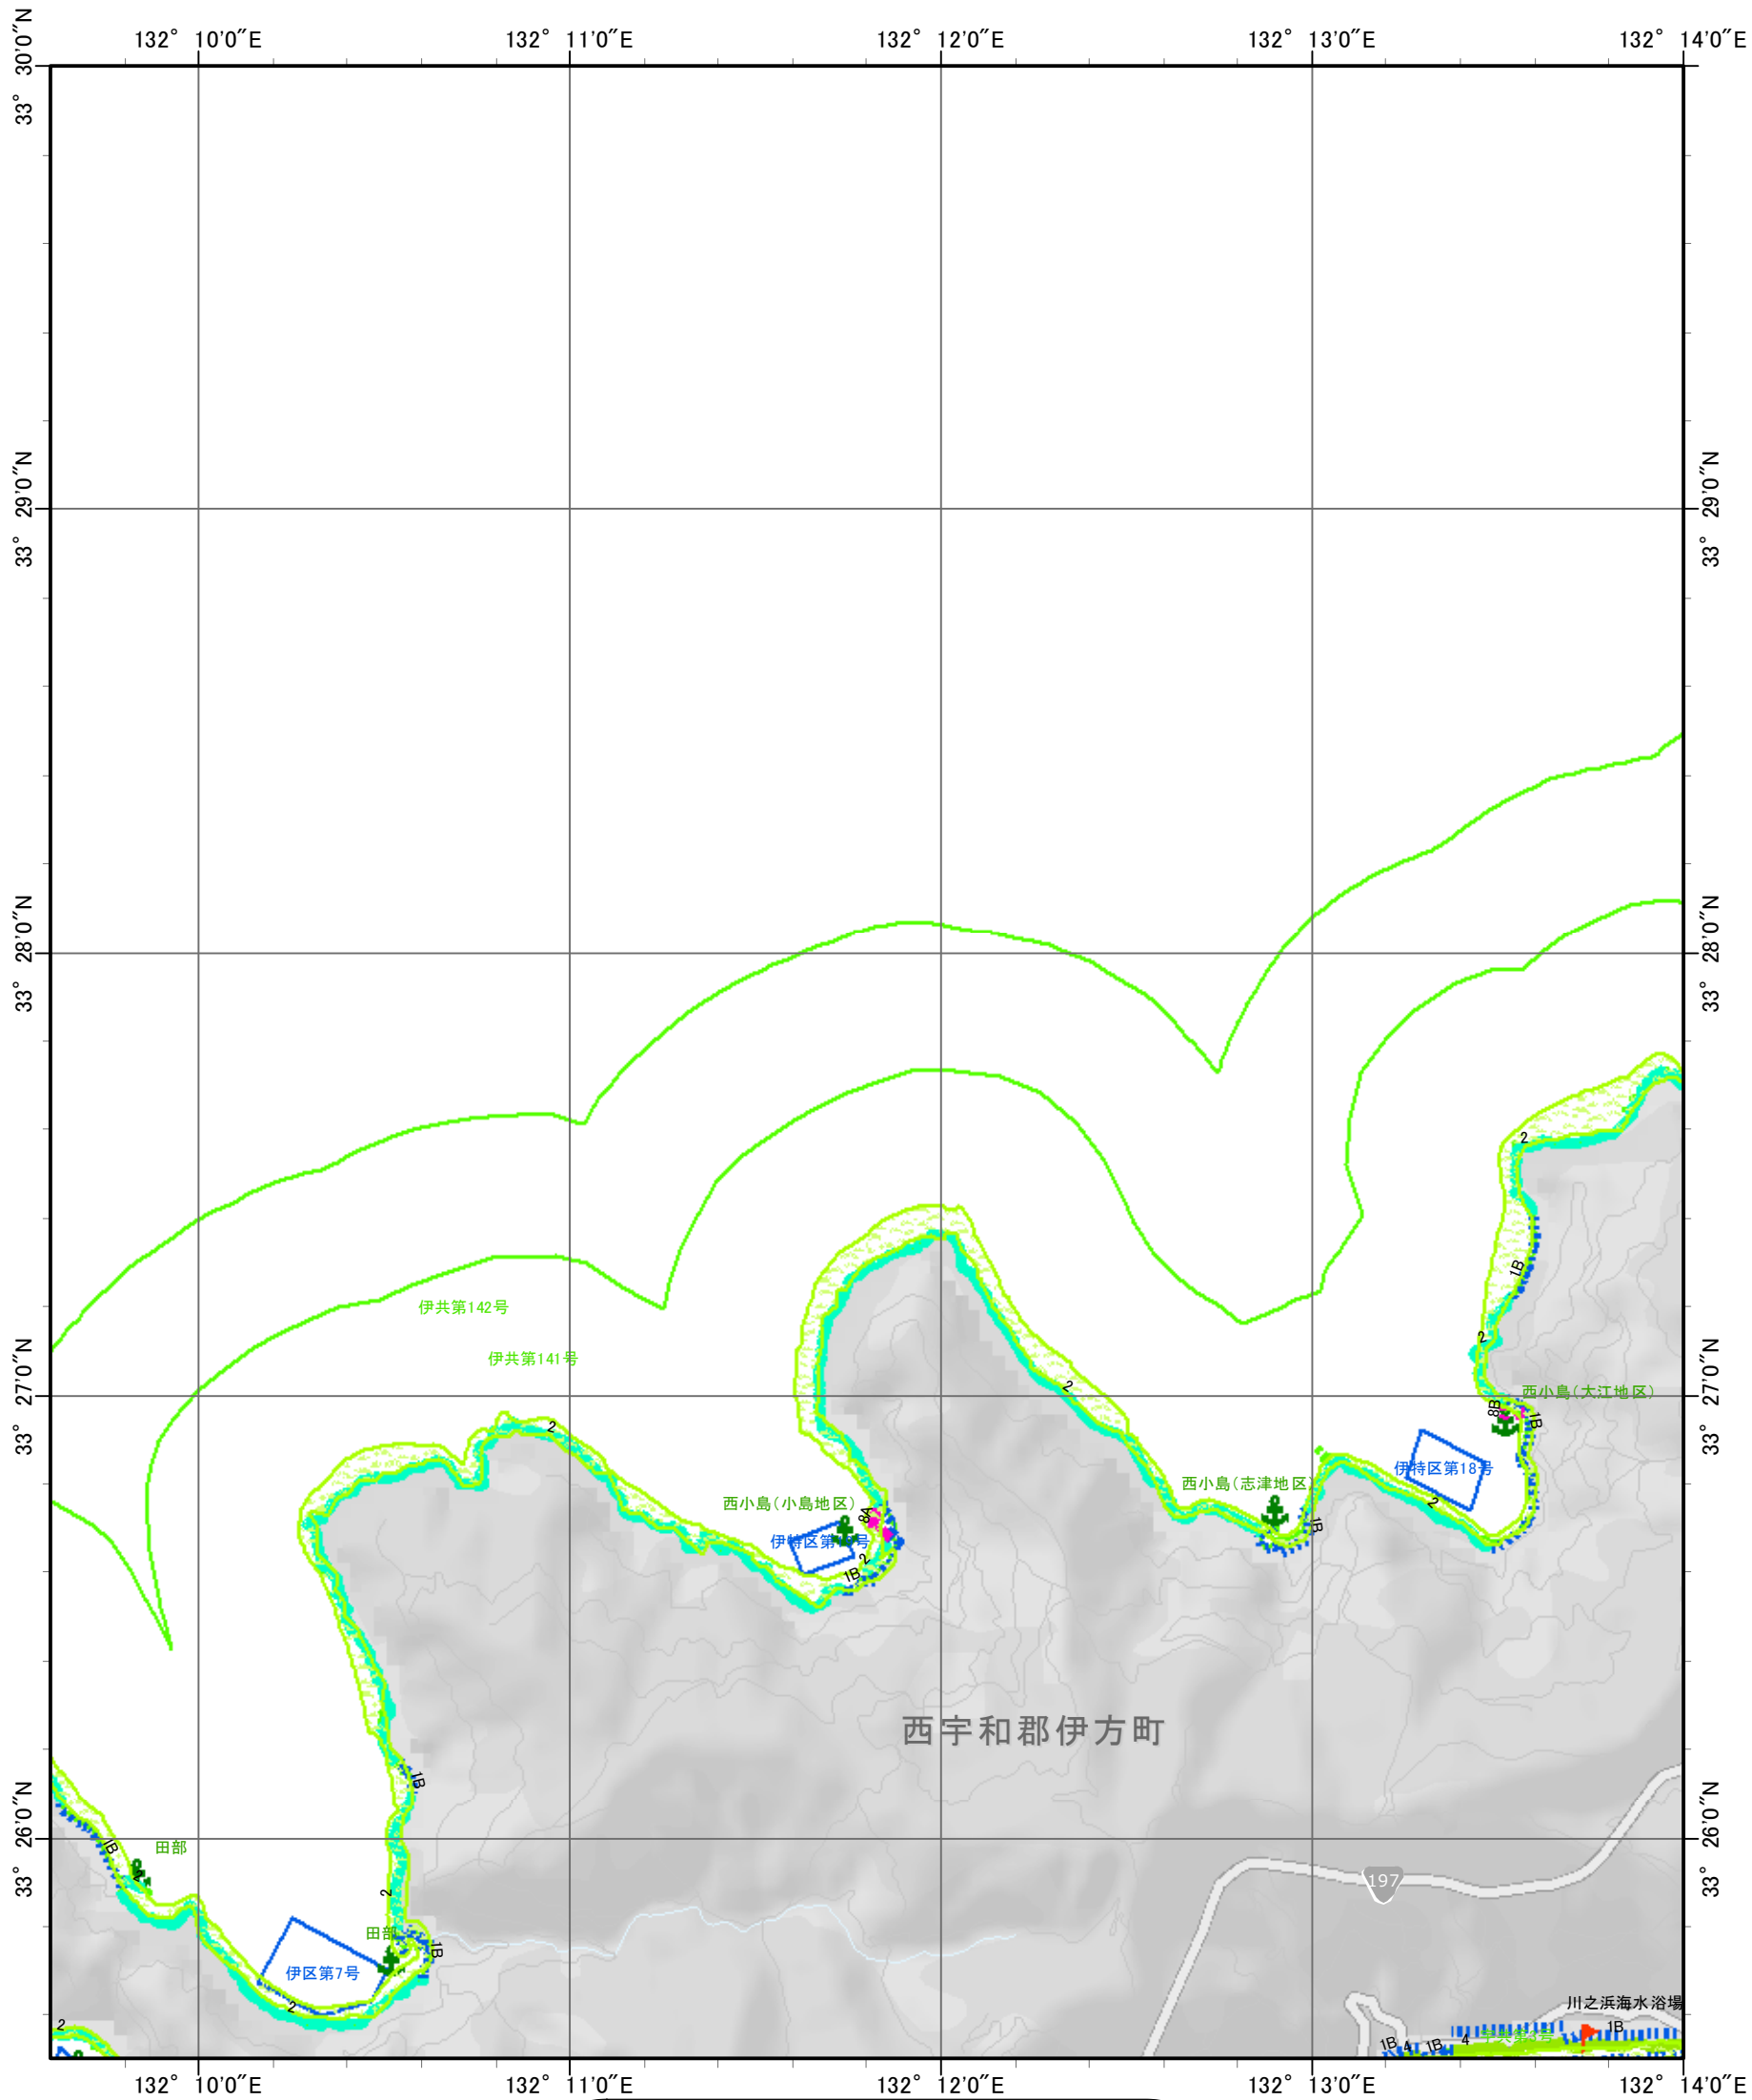

環境脆弱性指標図(愛媛県 - 51) Environmental Sensitivity Index Map (ehime-51)

索引図

凡例