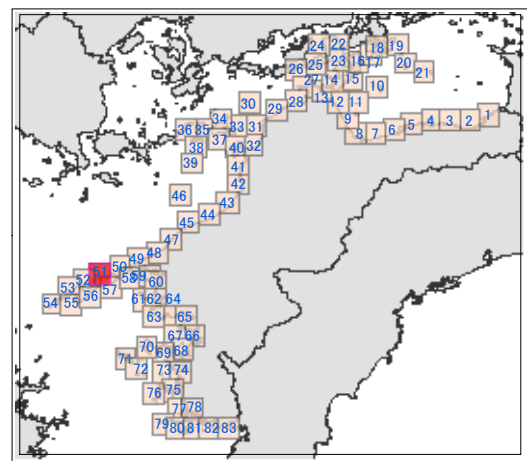

環境脆弱性指標図(愛媛県 - 51) Environmental Sensitivity Index Map (ehime-51)

索引図

凡例