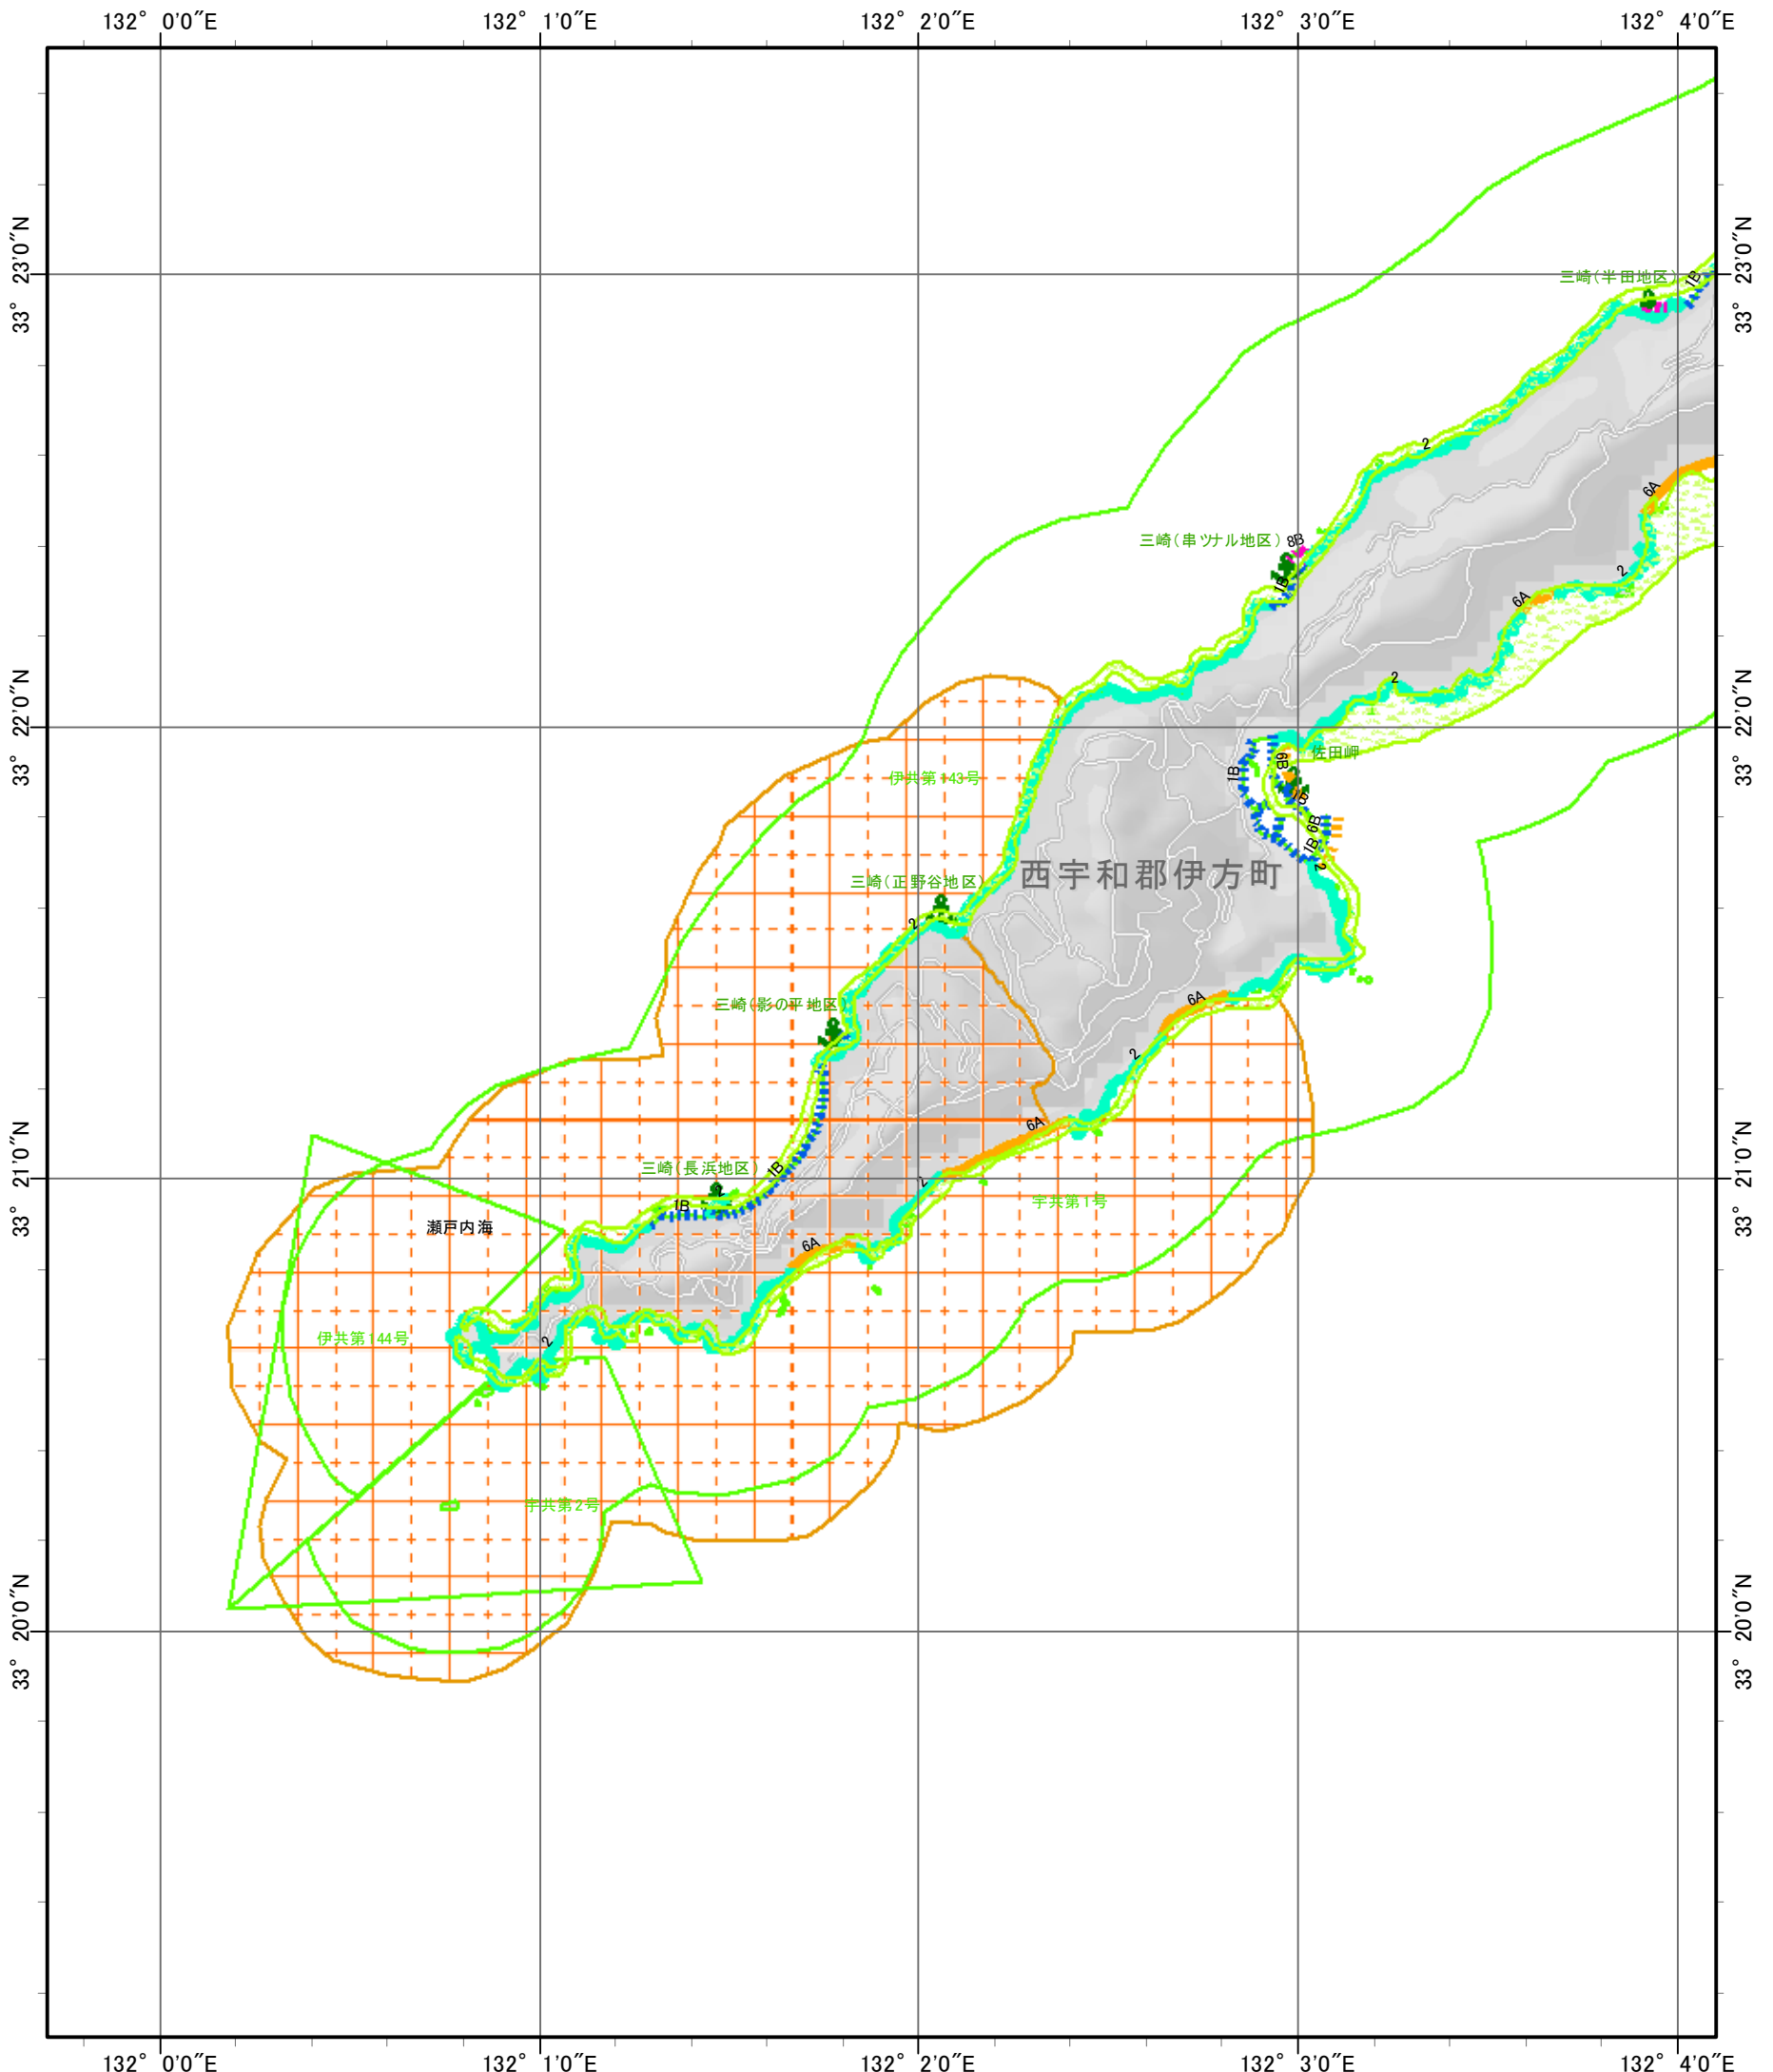

環境脆弱性指標図(愛媛県 - 54) Environmental Sensitivity Index Map (ehime-54)

索引図