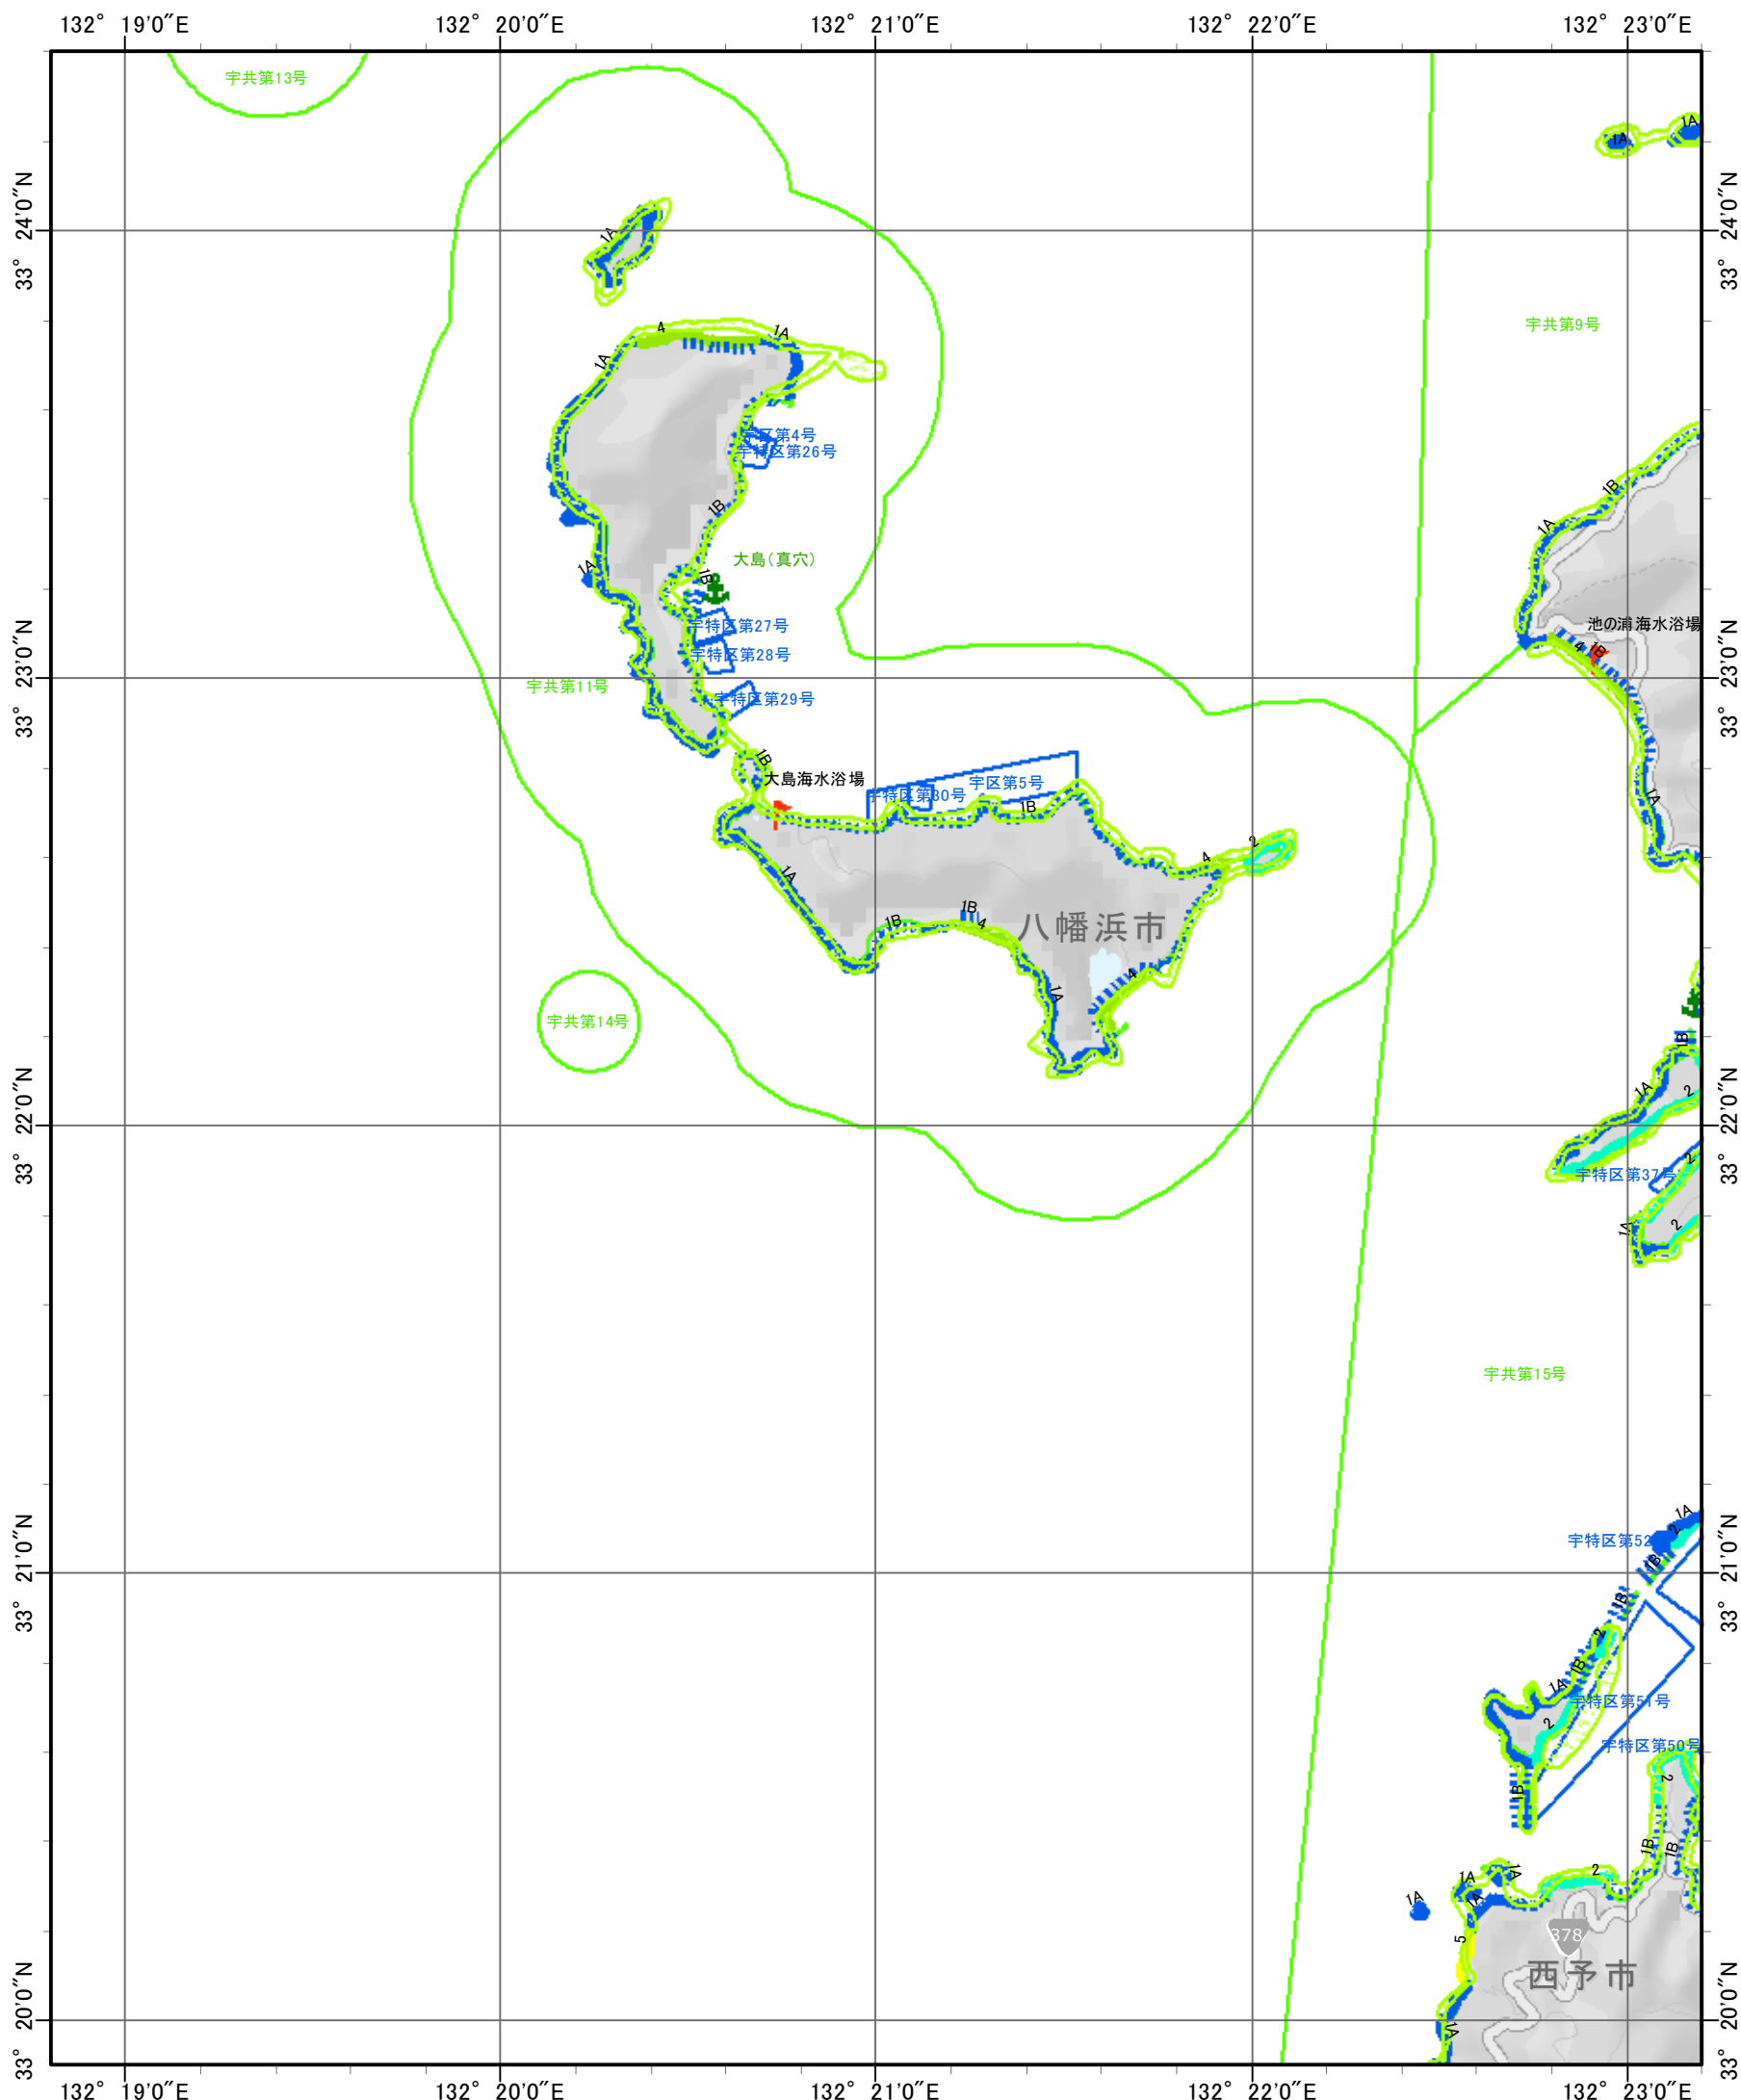

環境脆弱性指標図(愛媛県 - 61) Environmental Sensitivity Index Map (ehime-61)

索引図