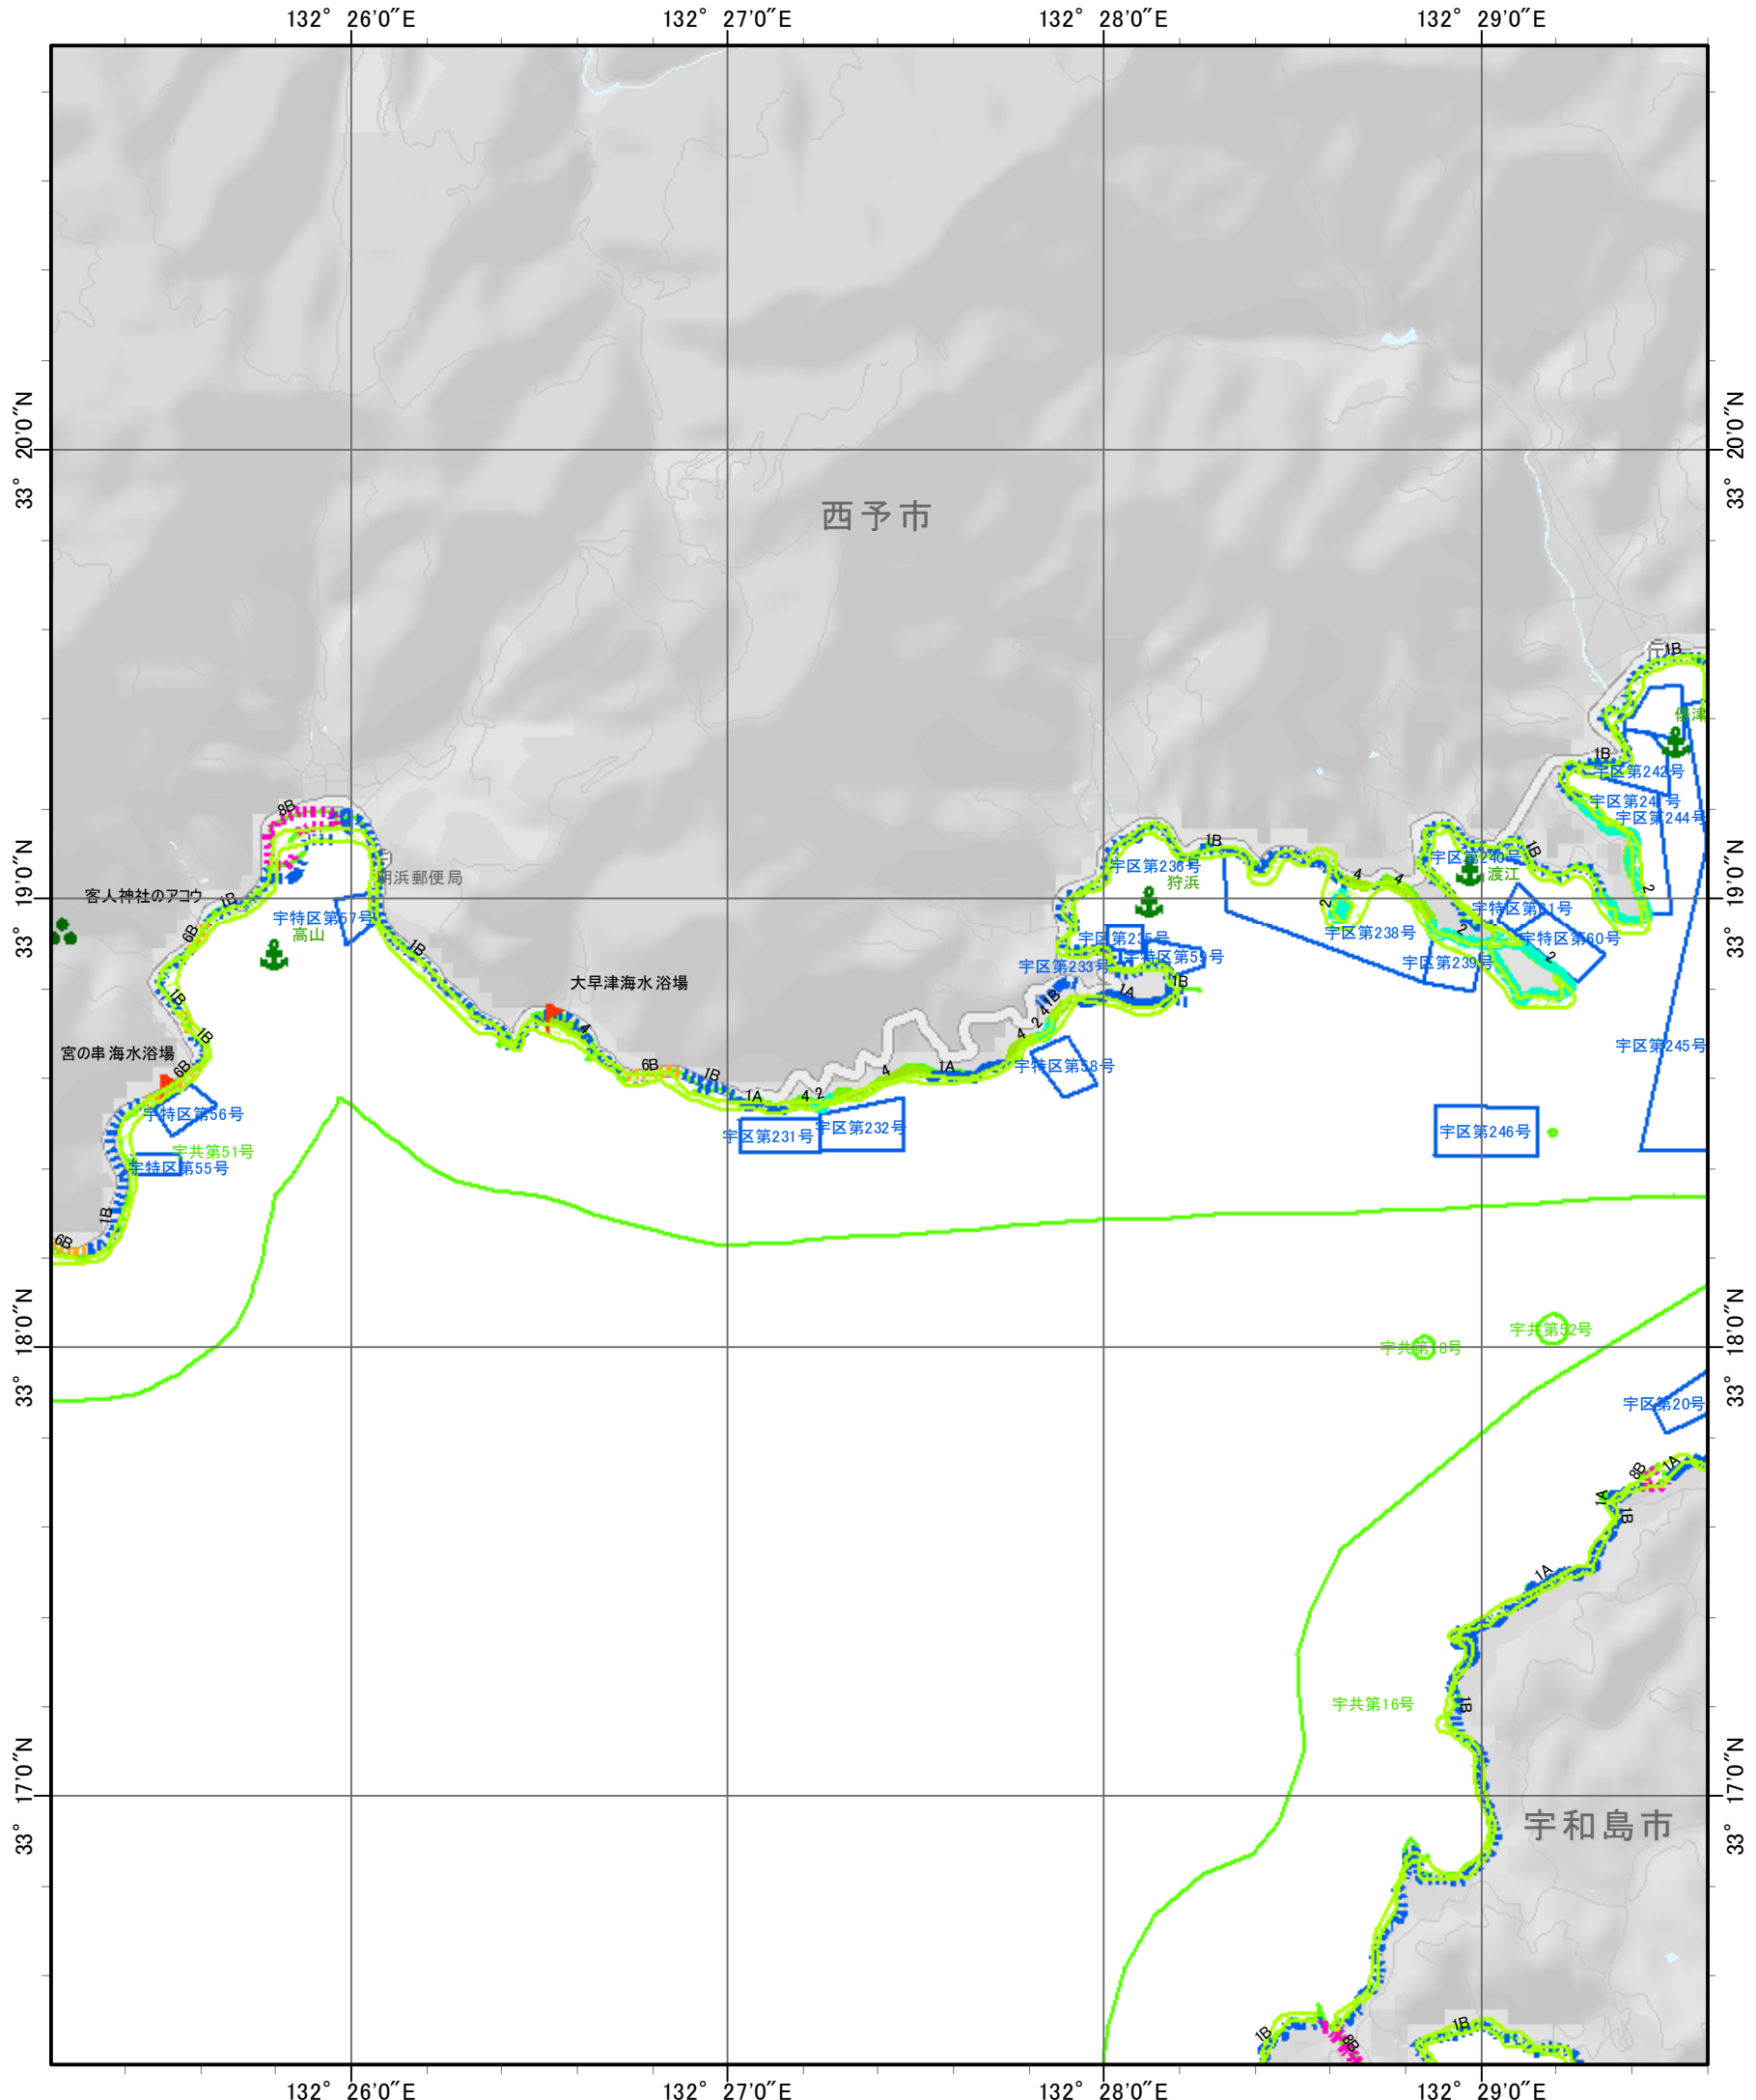

環境脆弱性指標図(愛媛県 - 64) Environmental Sensitivity Index Map (ehime-64)

索引図