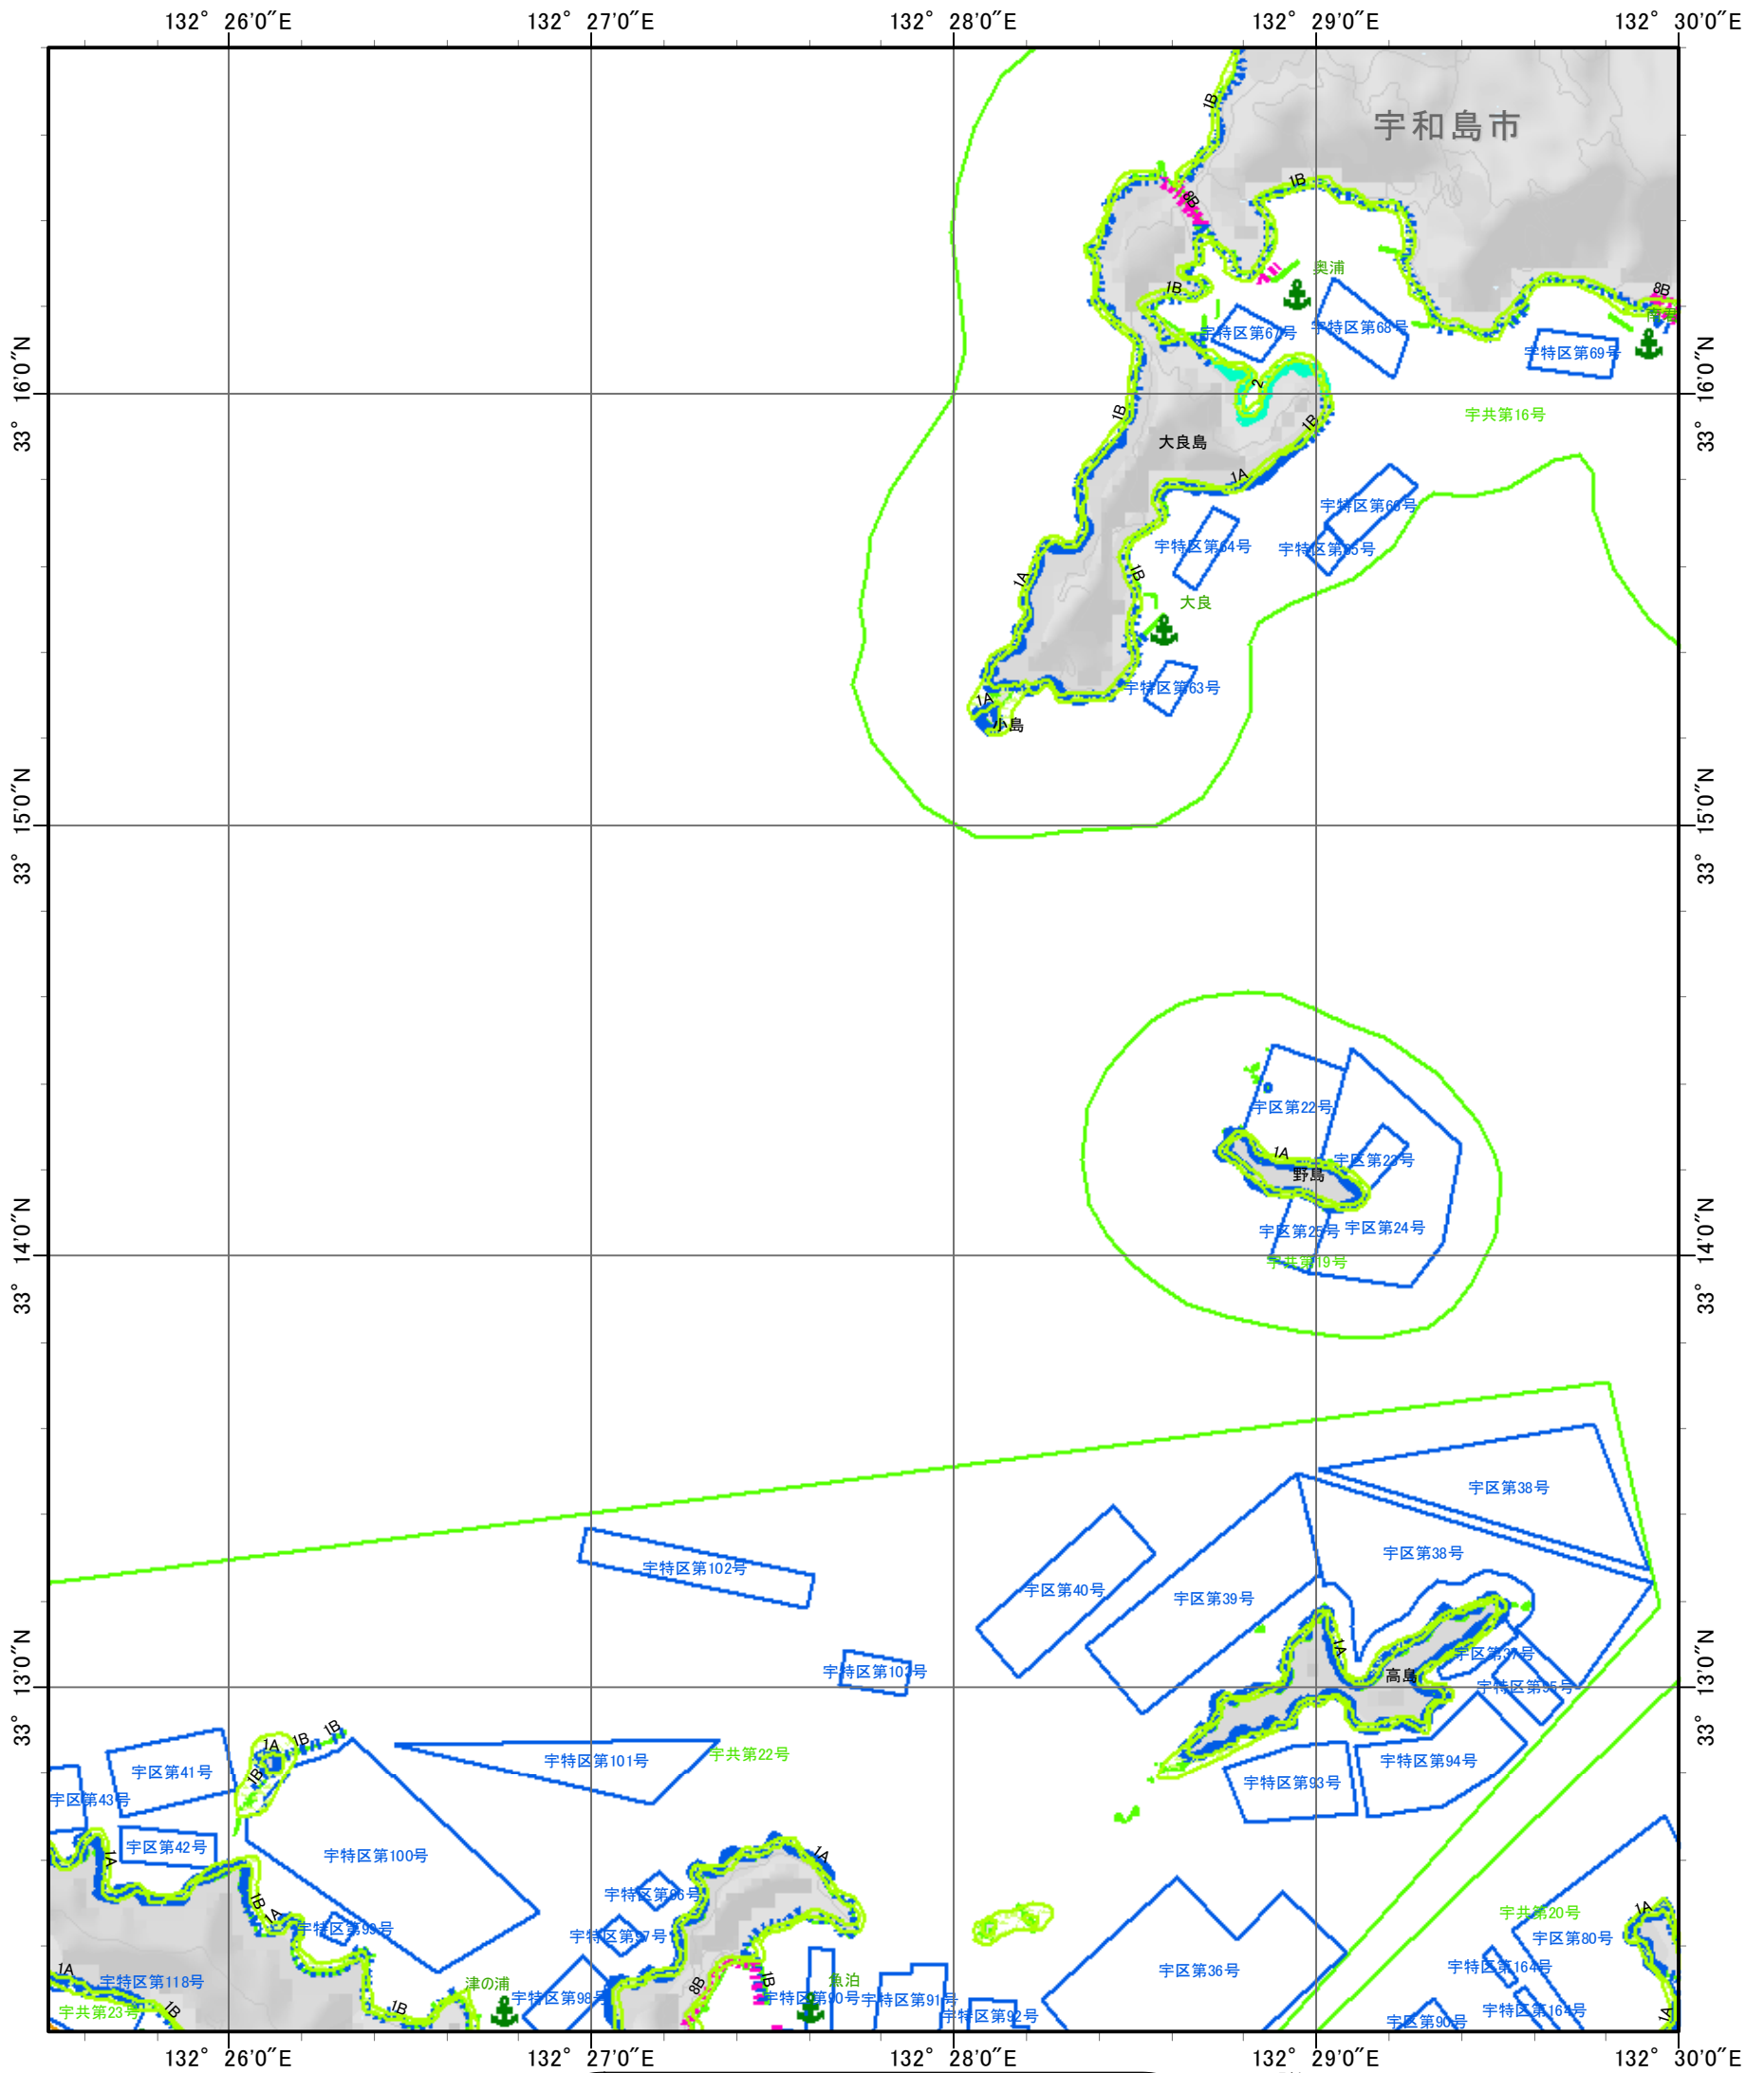

環境脆弱性指標図(愛媛県 - 67) Environmental Sensitivity Index Map (ehime-67)

索引図