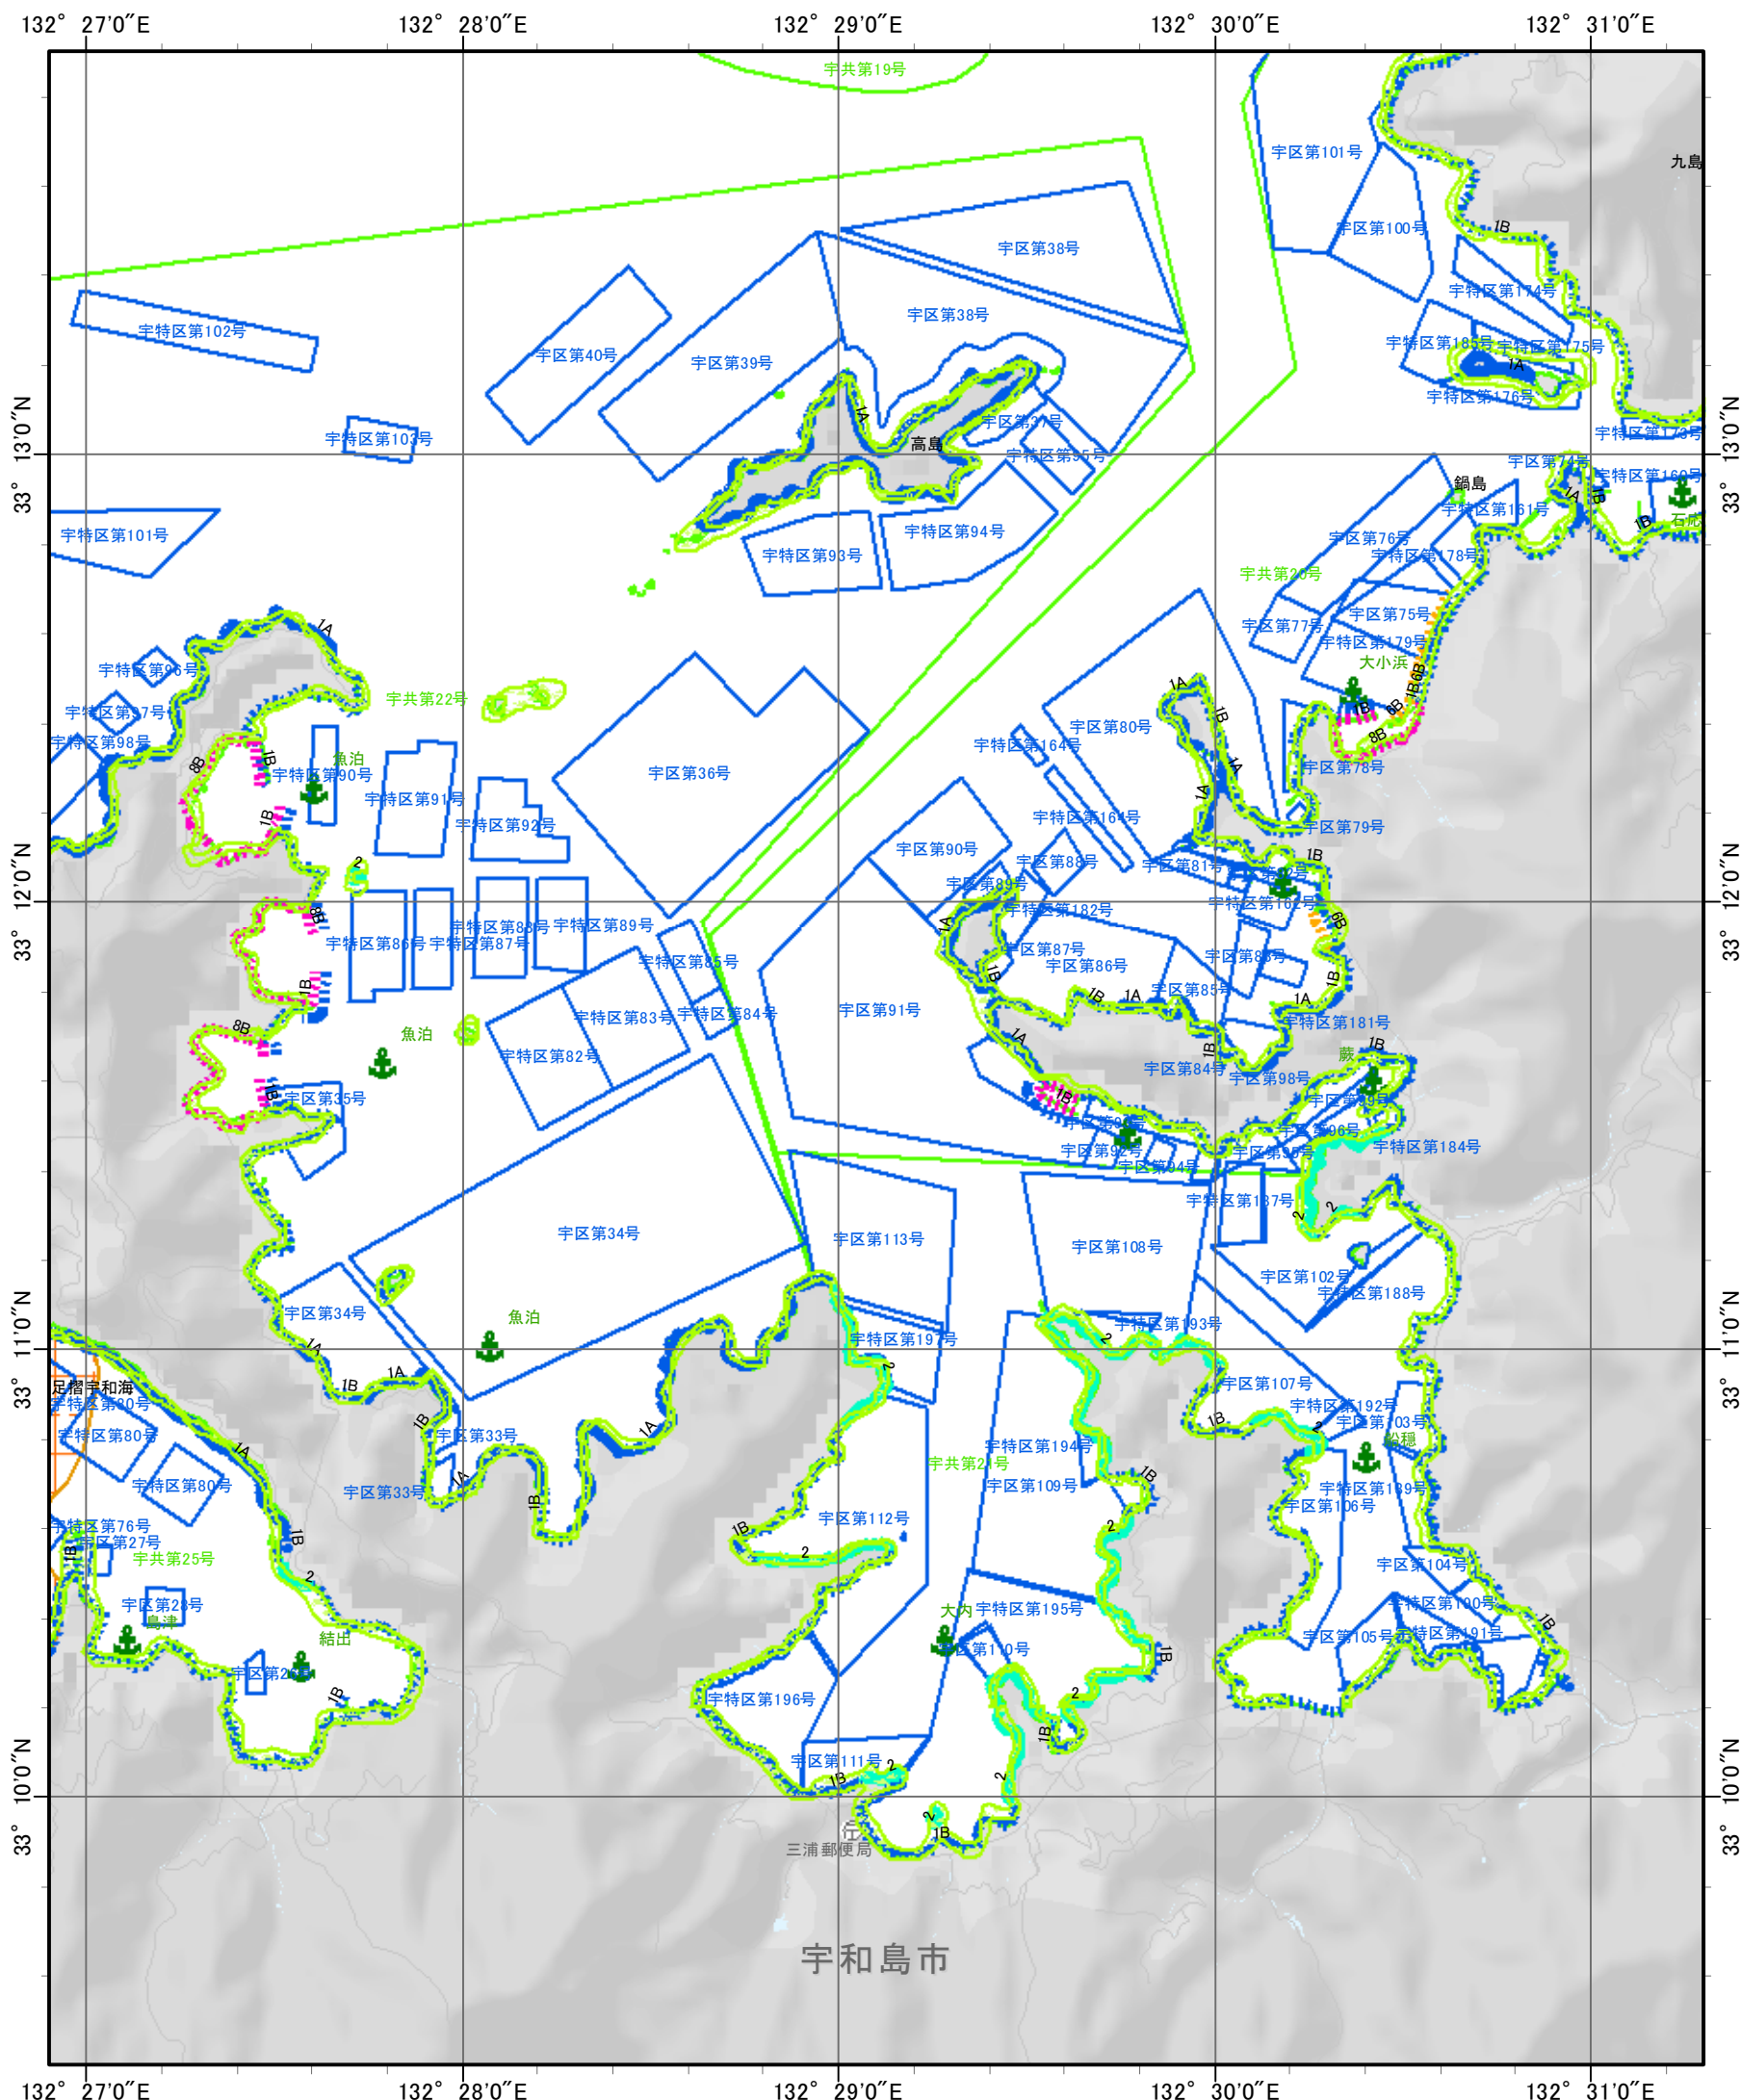

環境脆弱性指標図(愛媛県 - 68)

Environmental Sensitivity Index Map (ehime-68)

索引図

凡例