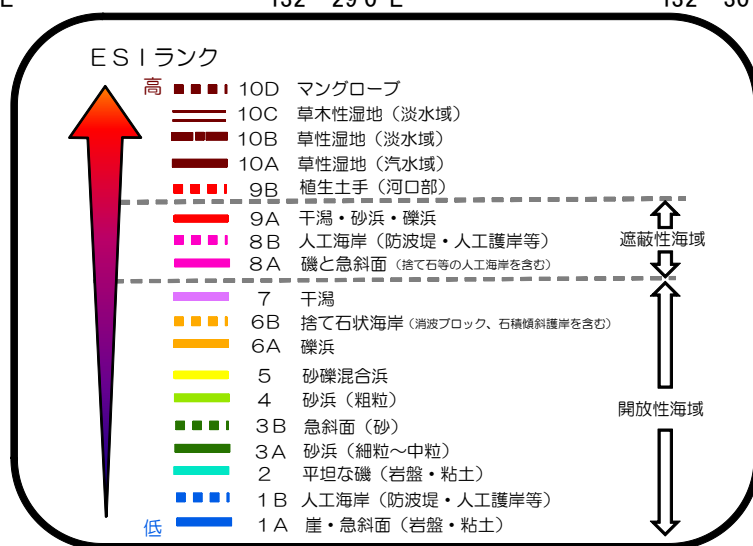

環境脆弱性指標図(愛媛県 - 68)

Environmental Sensitivity Index Map (ehime-68)

索引図

凡例