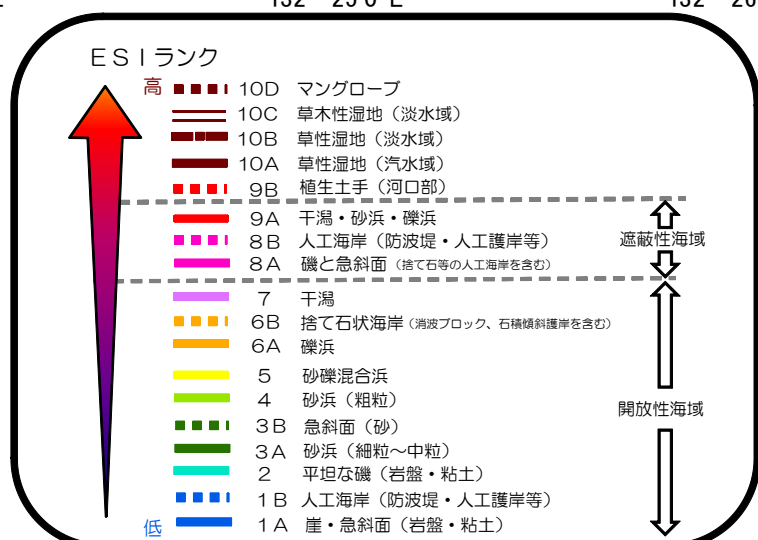

# 環境脆弱性指標図(愛媛県 - 69)

## Environmental Sensitivity Index Map (ehime-69)

索引図

凡例

0 0.5 1 2

3 4 5 6 km