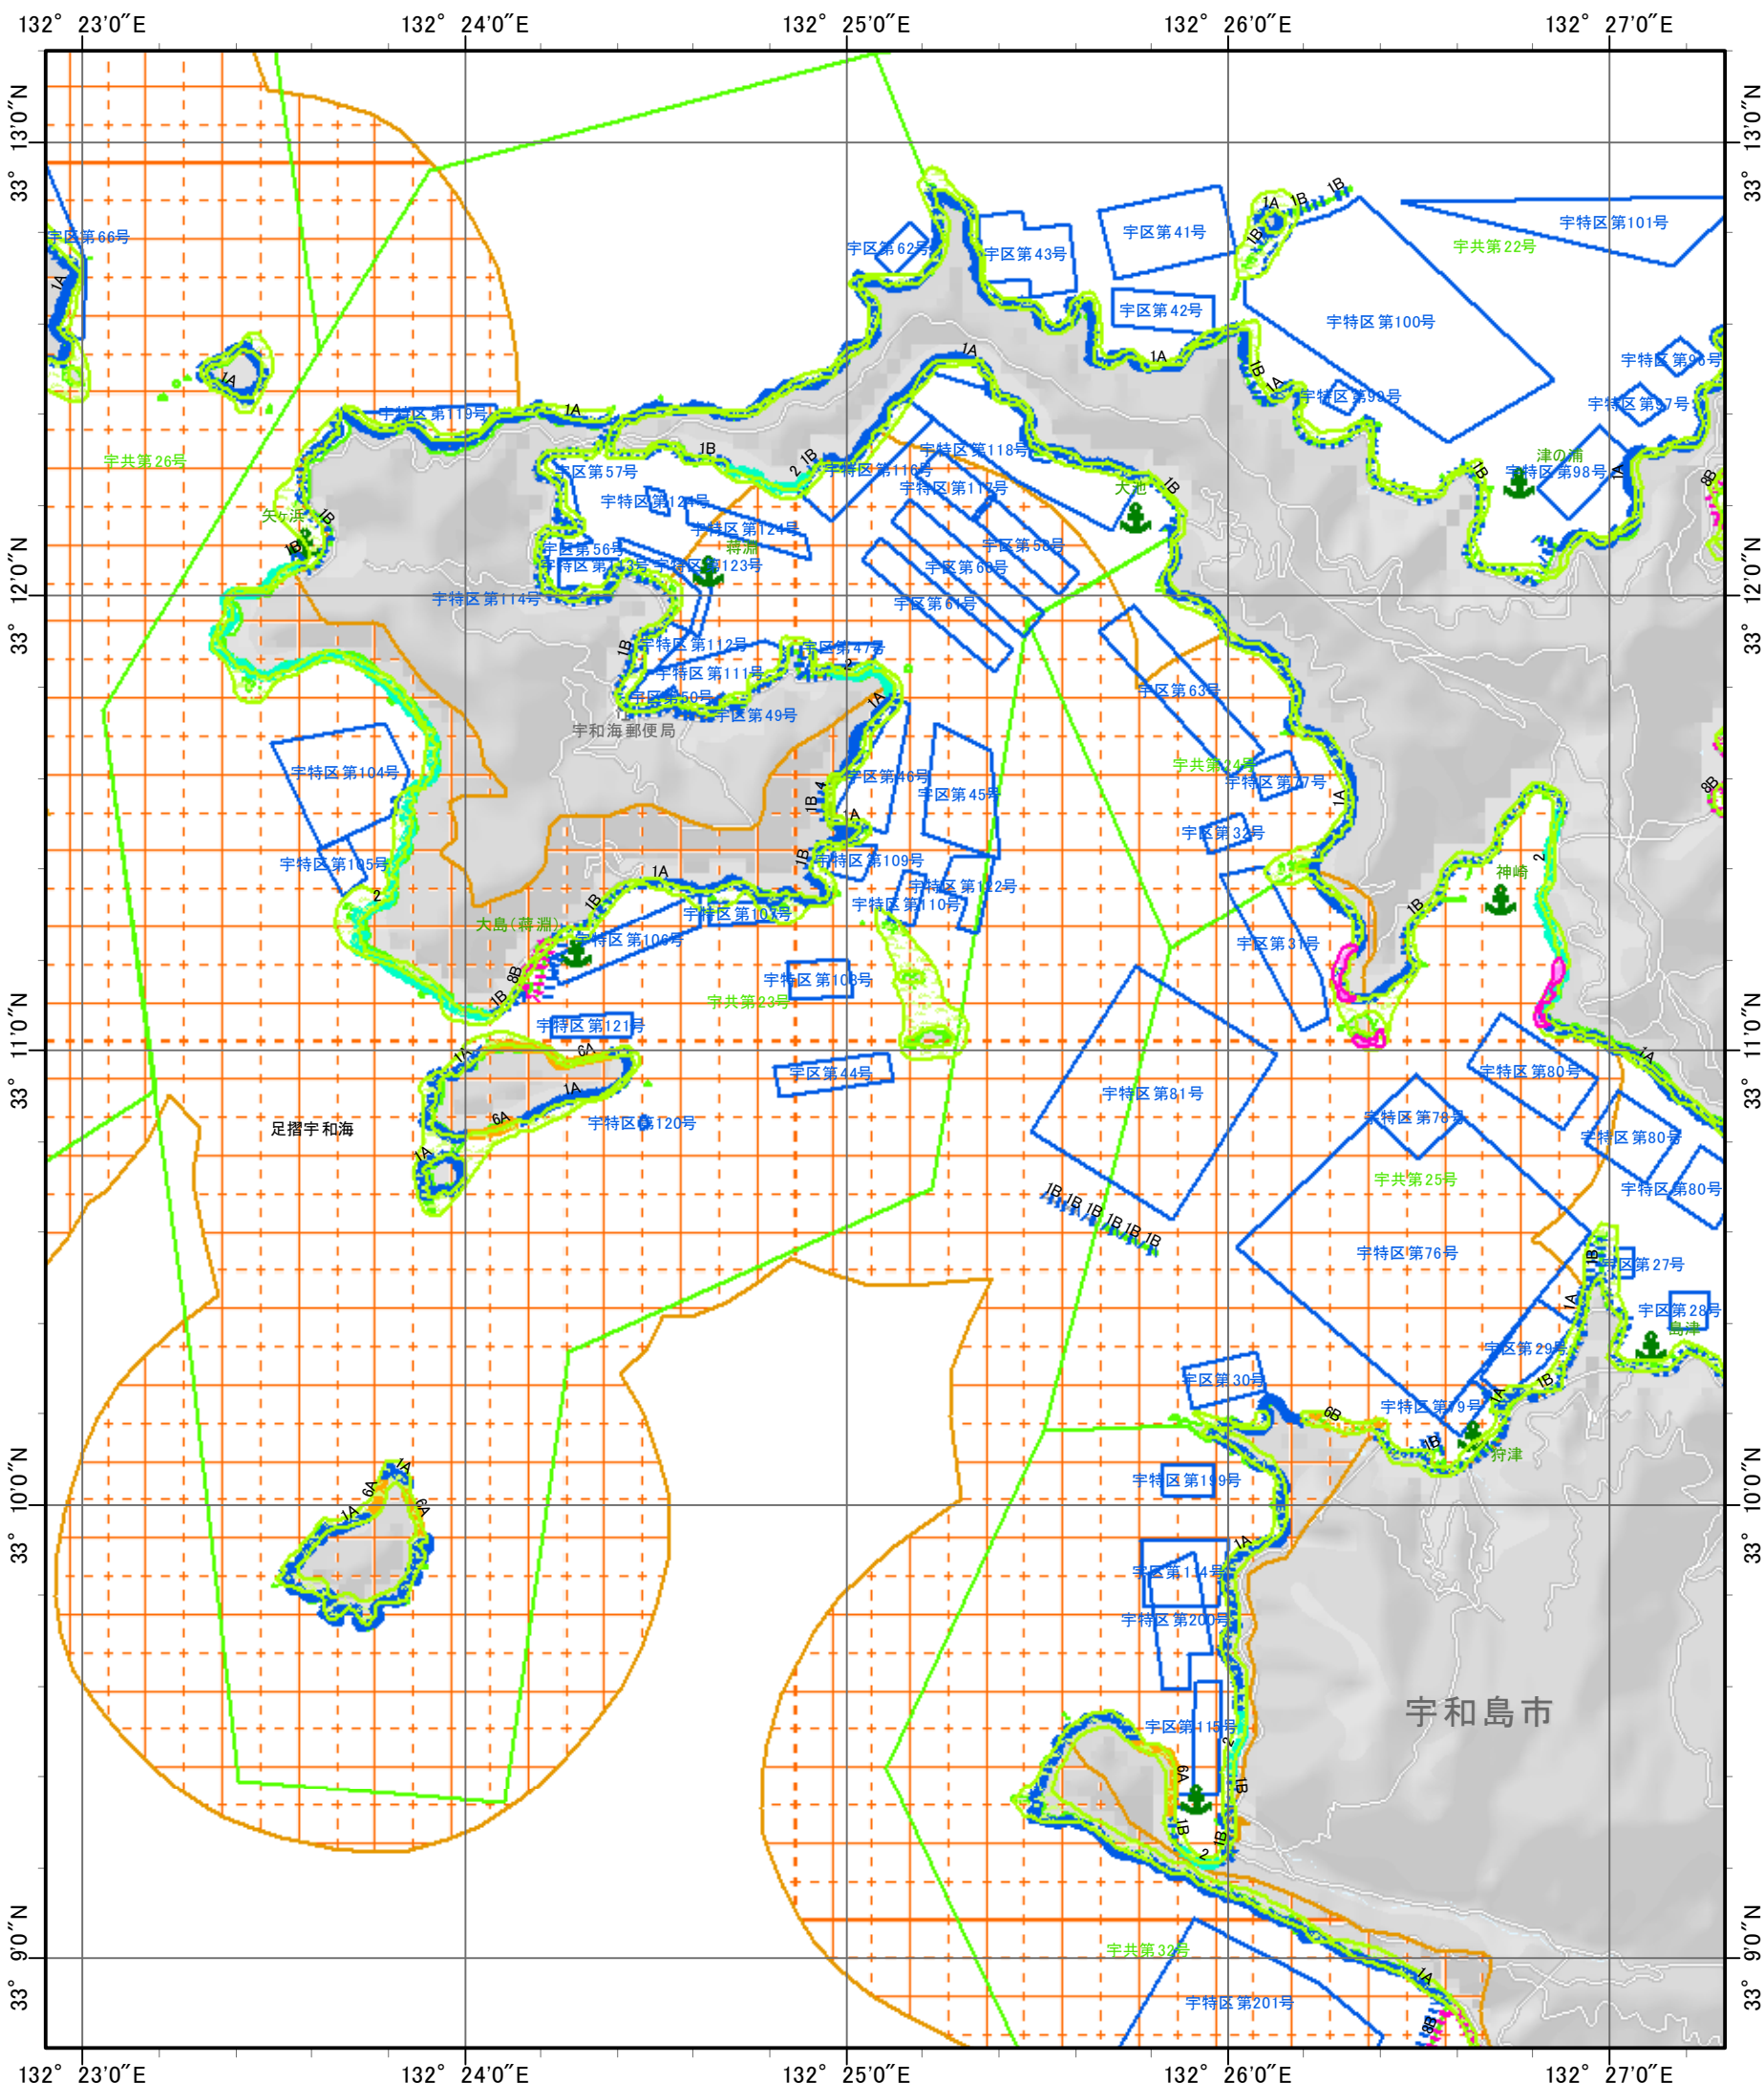

# 環境脆弱性指標図(愛媛県 - 69)

## Environmental Sensitivity Index Map (ehime-69)

索引図

凡例

0 0.5 1 2

3 4 5 6 km