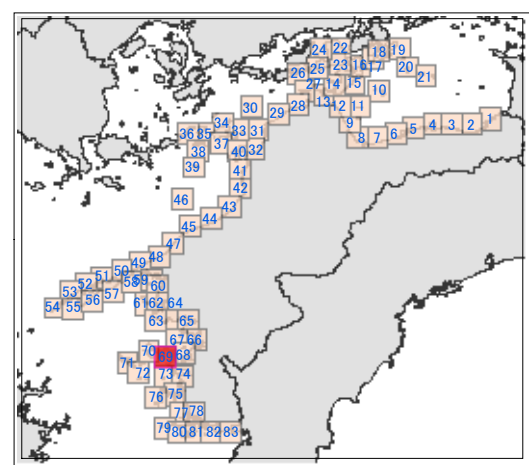

# 環境脆弱性指標図(愛媛県 - 69)

## Environmental Sensitivity Index Map (ehime-69)

索引図

凡例

0 0.5 1 2

3 4 5 6 km