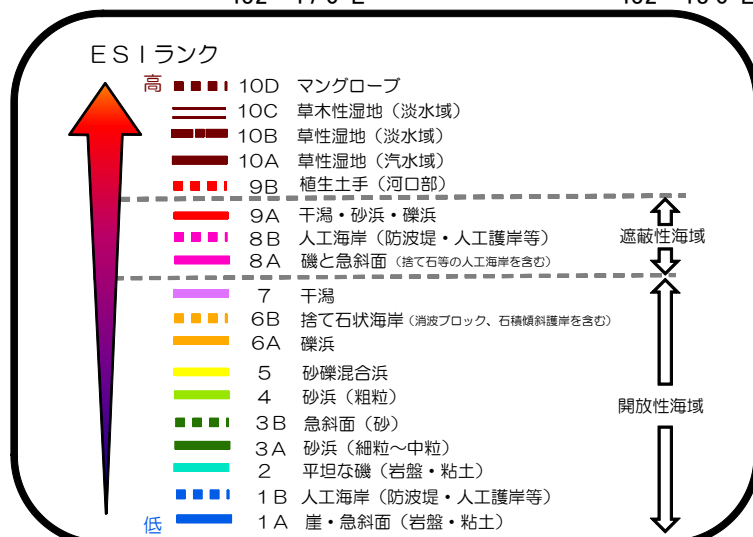

環境脆弱性指標図(愛媛県 - 71) Environmental Sensitivity Index Map (ehime-71)

索引図

凡例

0 0.5 1 2

3 4 5 6 km