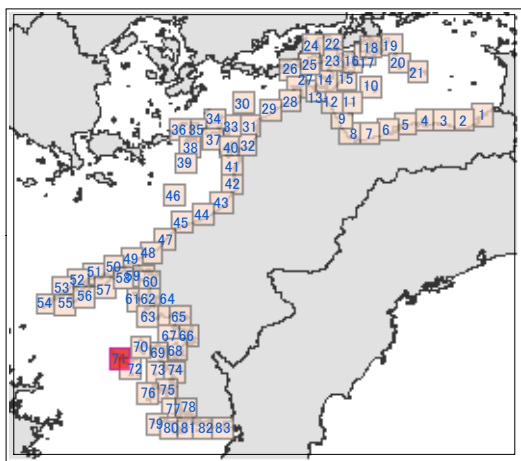

環境脆弱性指標図(愛媛県 - 71) Environmental Sensitivity Index Map (ehime-71)

索引図

凡例

0 0.5 1 2

3 4 5 6 km