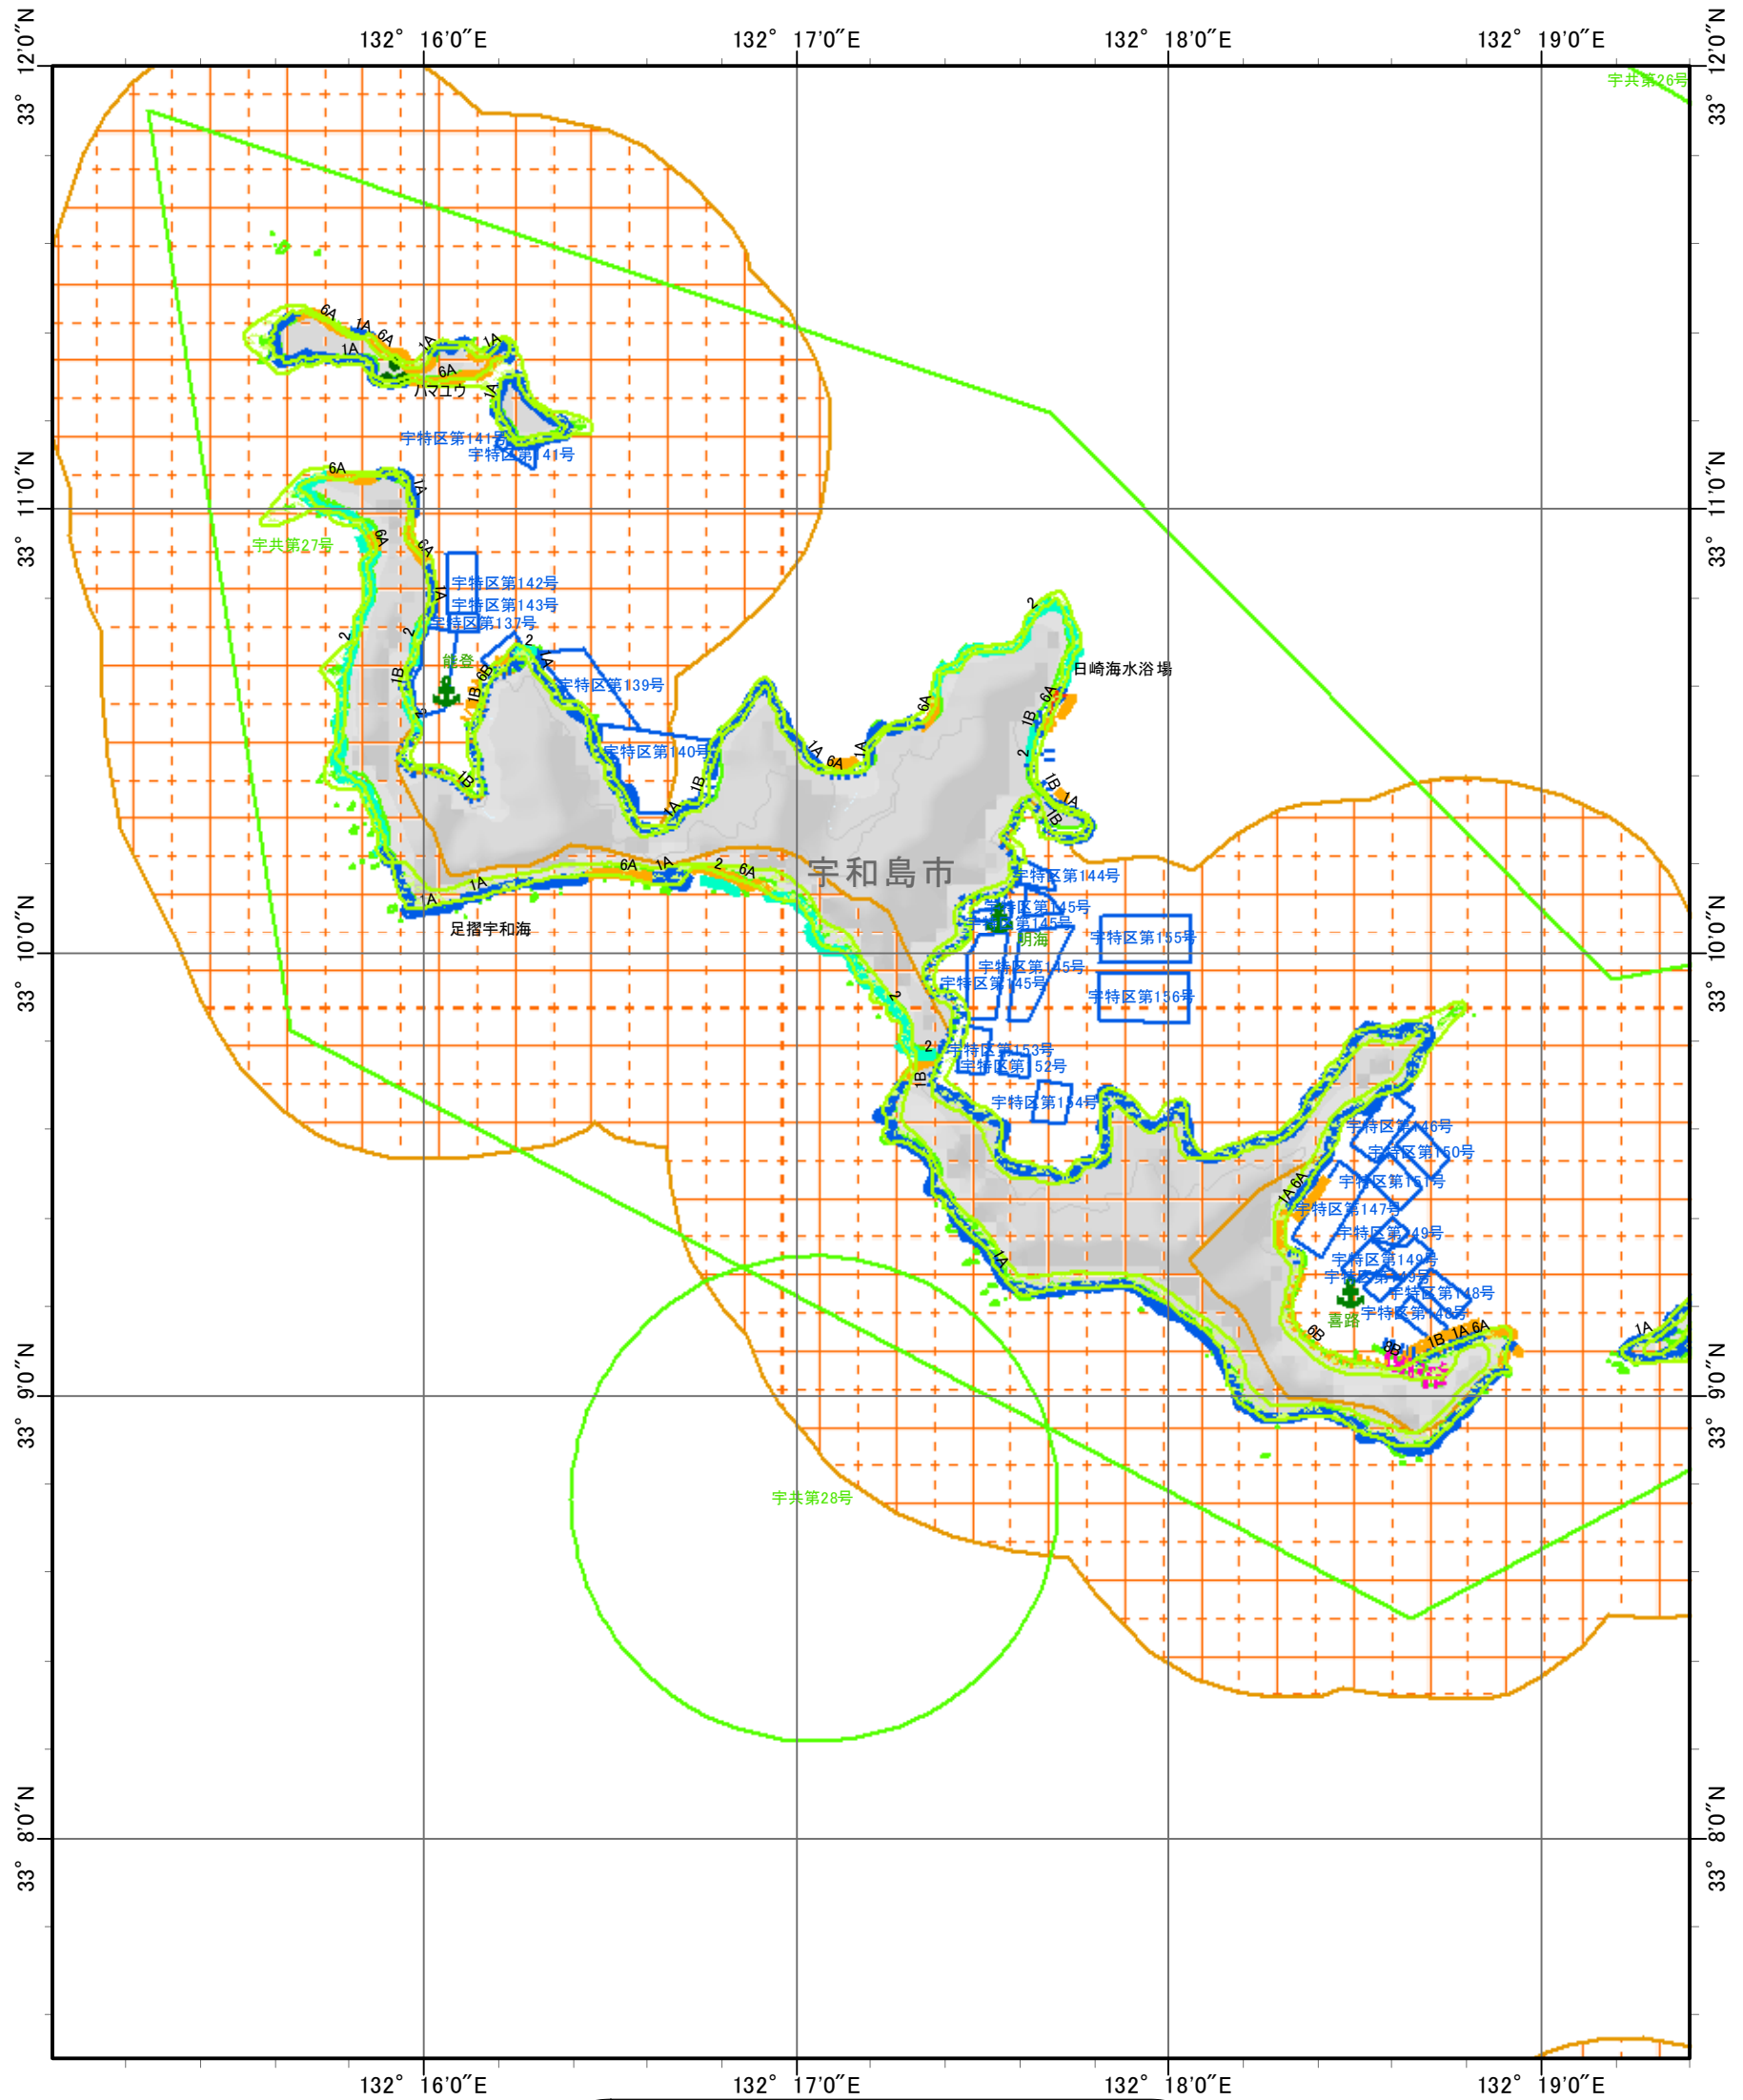

環境脆弱性指標図(愛媛県 - 71) Environmental Sensitivity Index Map (ehime-71)

索引図

凡例

0 0.5 1 2

3 4 5 6 km