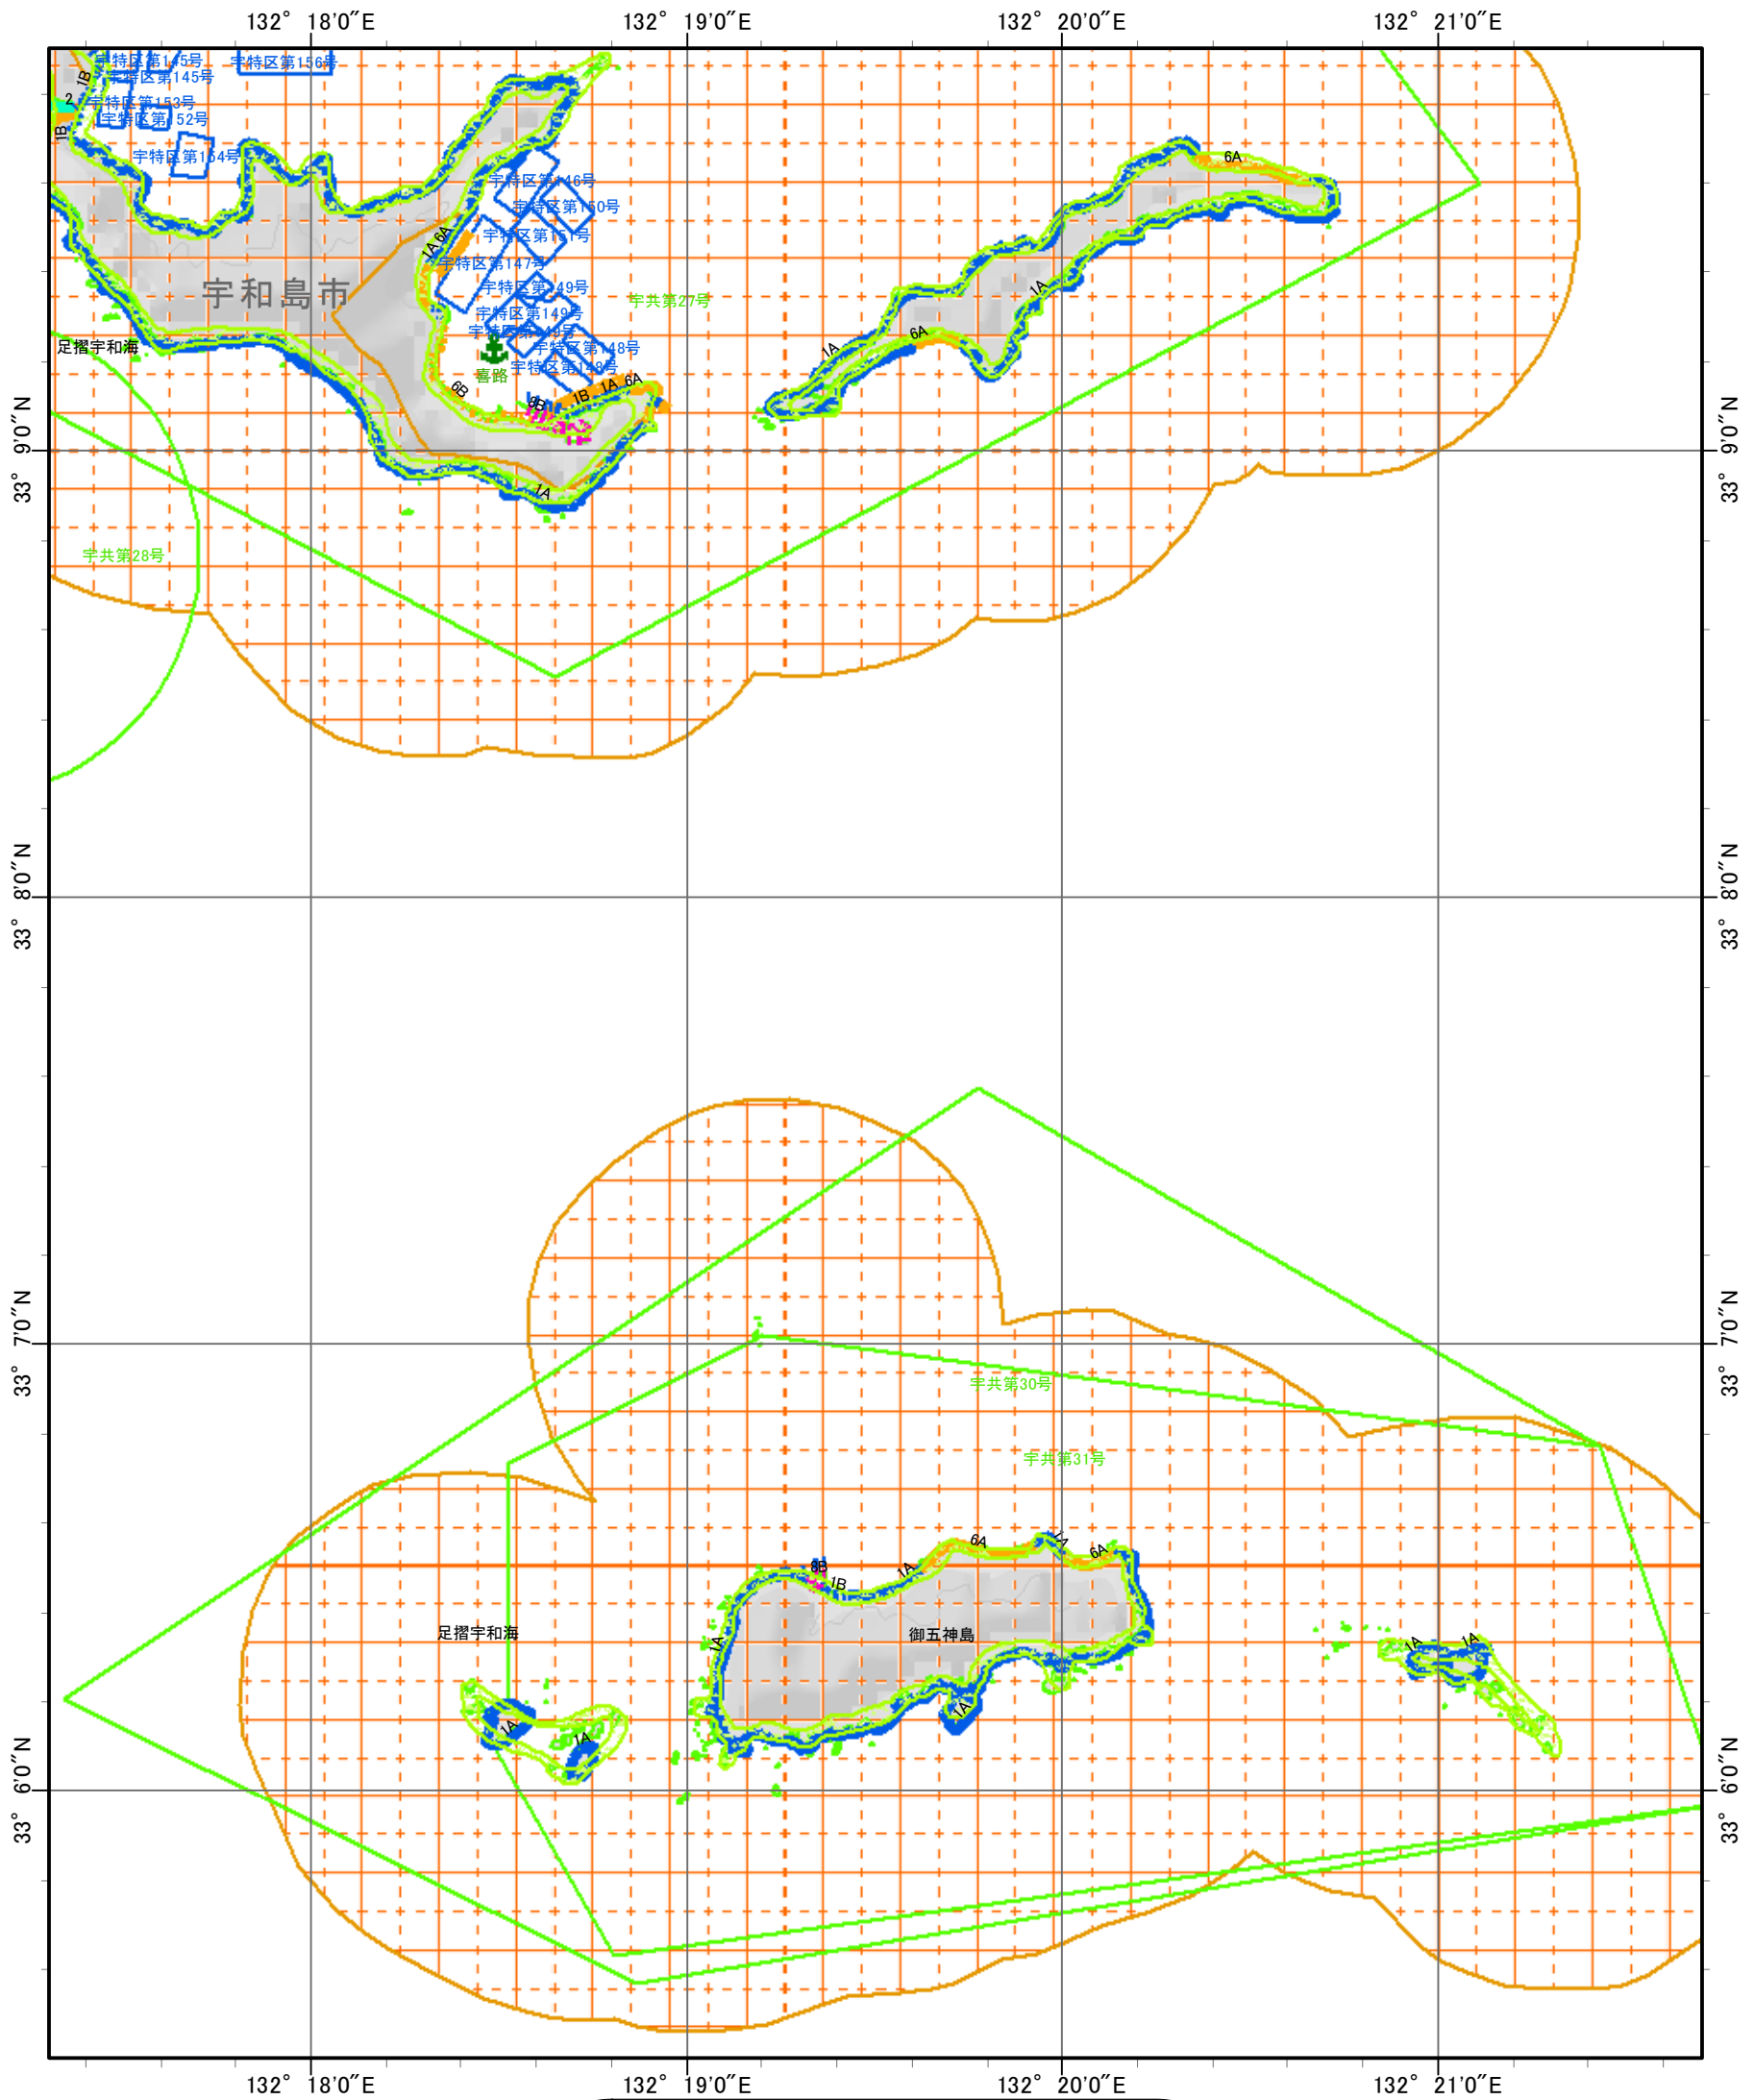

# 環境脆弱性指標図(愛媛県 - 72) Environmental Sensitivity Index Map (ehime-72)

索引図

凡例