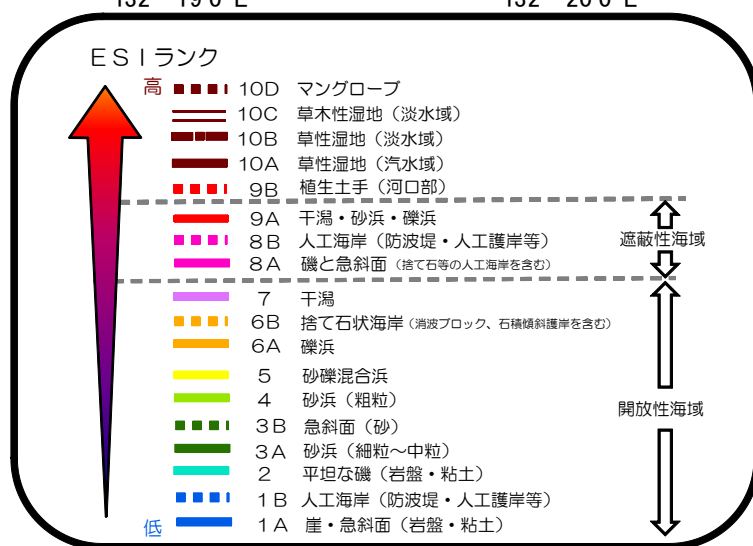

# 環境脆弱性指標図(愛媛県 - 72) Environmental Sensitivity Index Map (ehime-72)

索引図

凡例