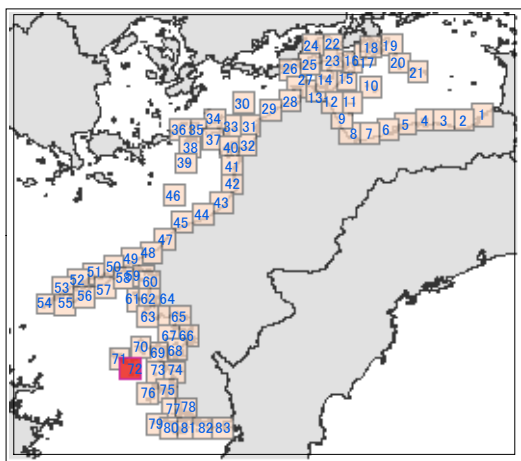

# 環境脆弱性指標図(愛媛県 - 72) Environmental Sensitivity Index Map (ehime-72)

索引図

凡例