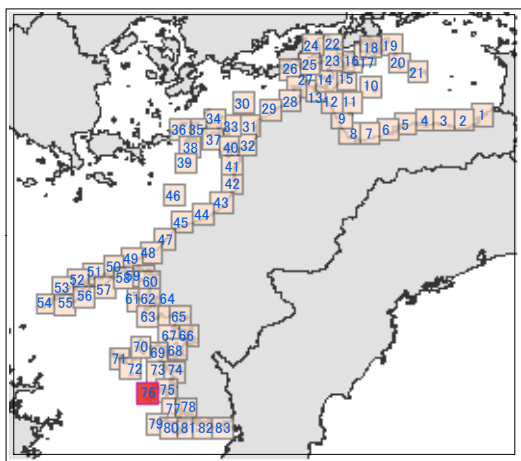

環境脆弱性指標図(愛媛県 - 76) Environmental Sensitivity Index Map (ehime-76)

索引図

凡例