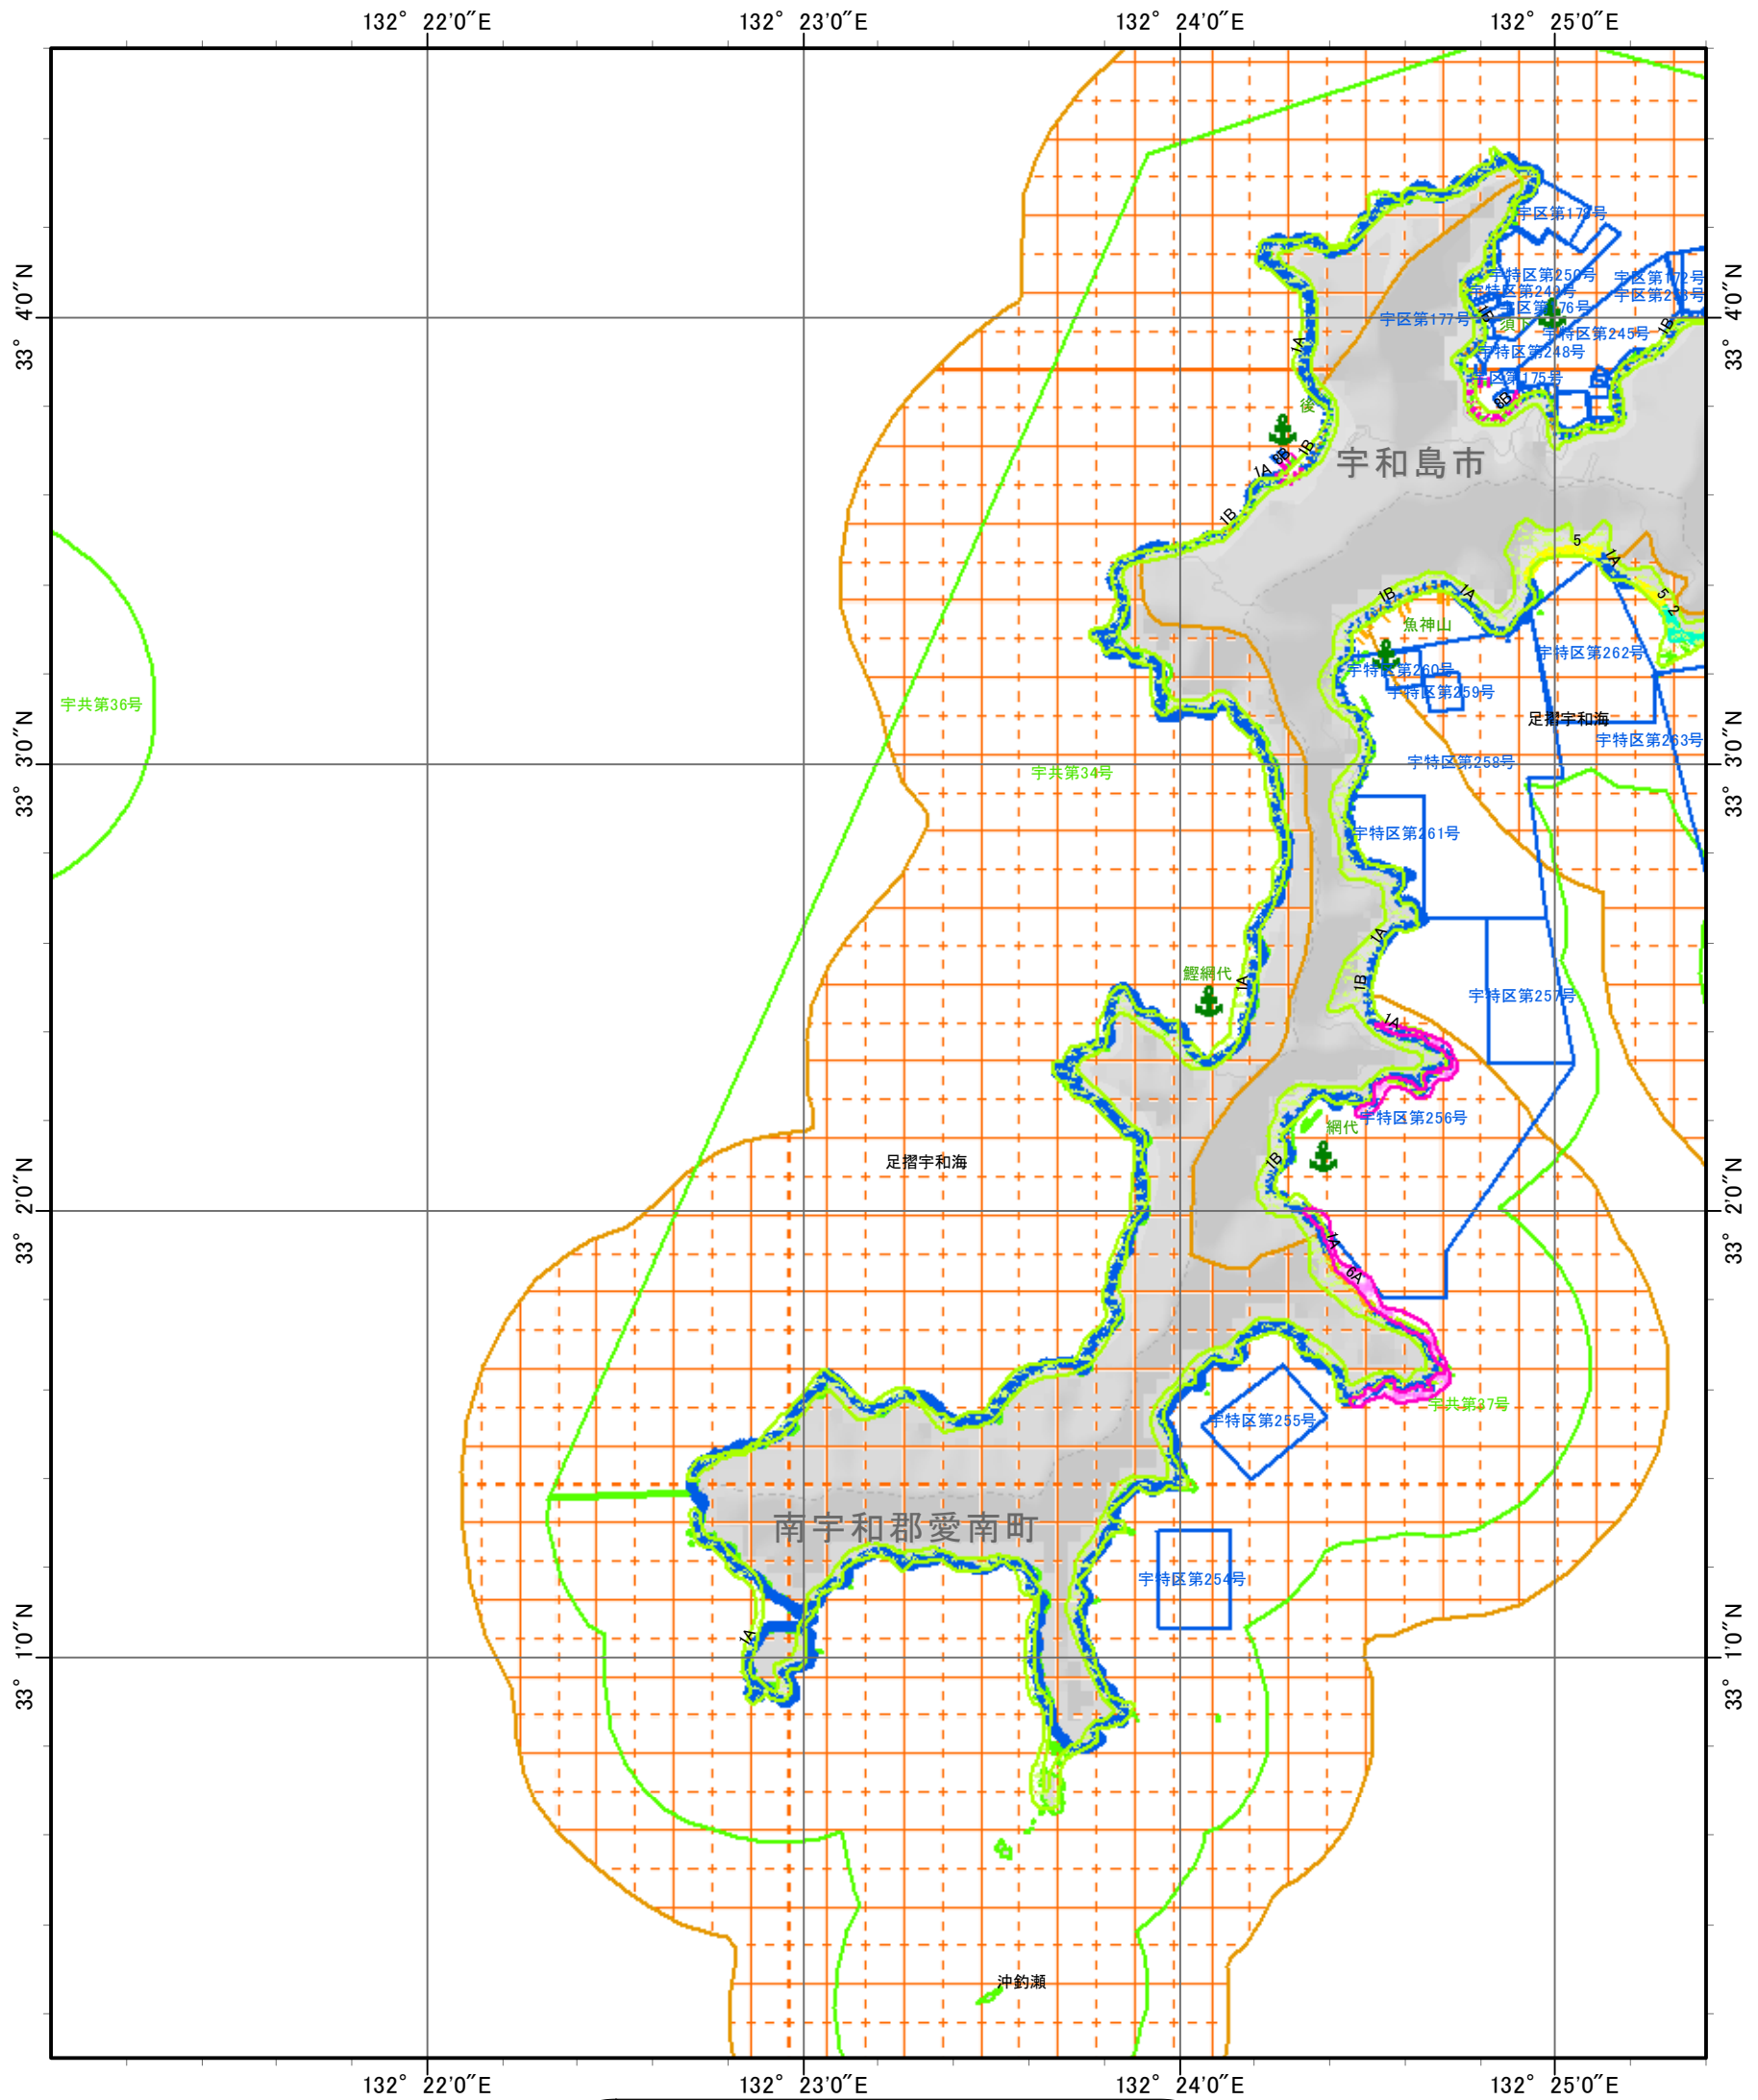

環境脆弱性指標図(愛媛県 - 76) Environmental Sensitivity Index Map (ehime-76)

索引図

凡例