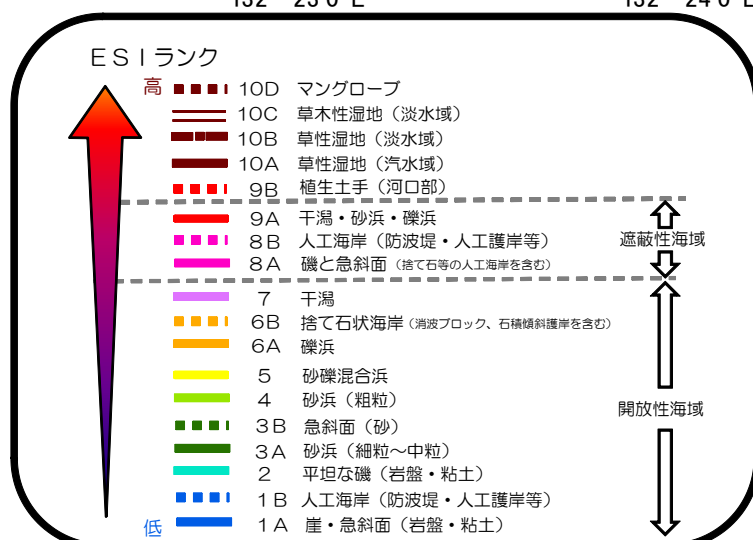

環境脆弱性指標図(愛媛県 - 76) Environmental Sensitivity Index Map (ehime-76)

索引図

凡例