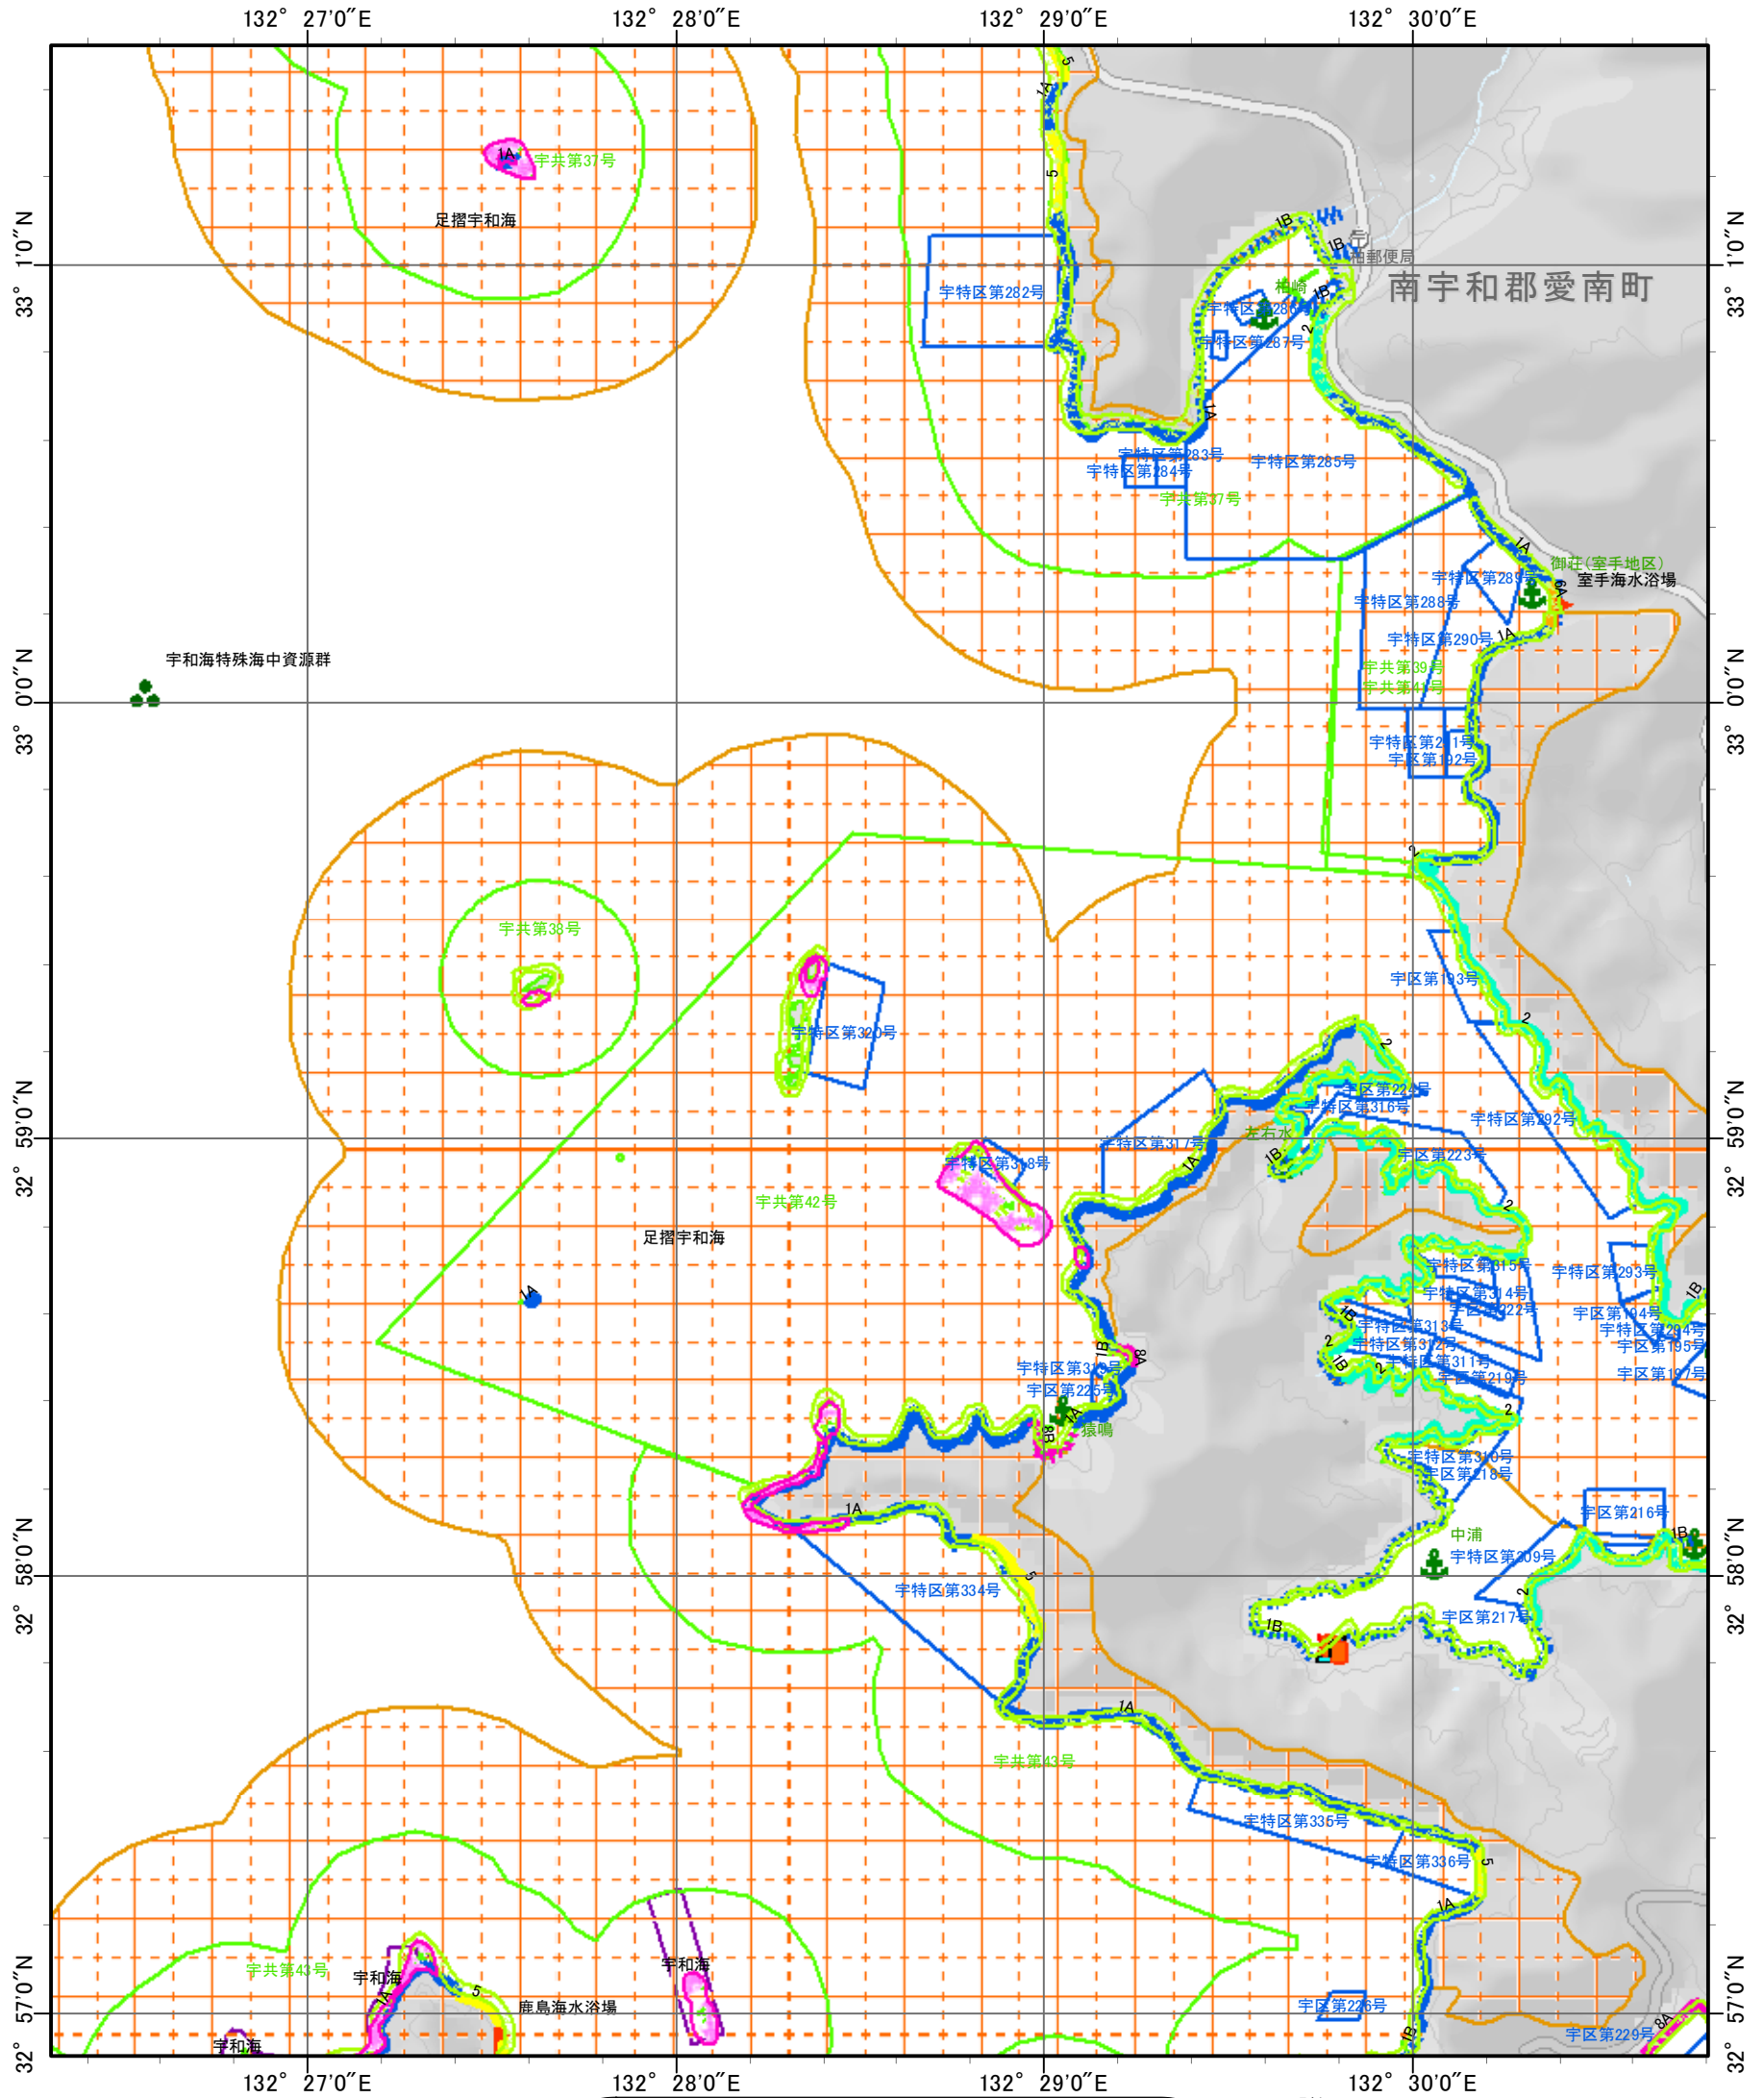

環境脆弱性指標図(愛媛県 - 77) Environmental Sensitivity Index Map (ehime-77)

索引図

凡例