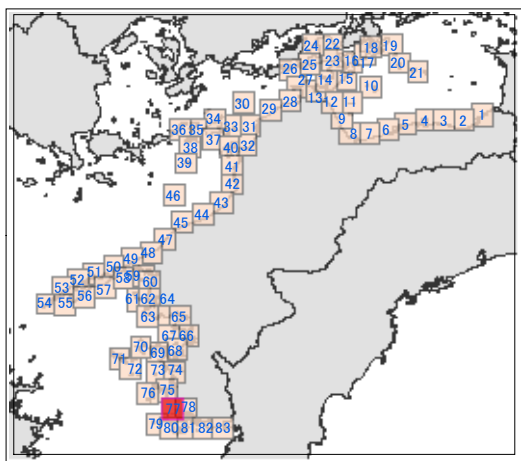

環境脆弱性指標図(愛媛県 - 77) Environmental Sensitivity Index Map (ehime-77)

索引図

凡例