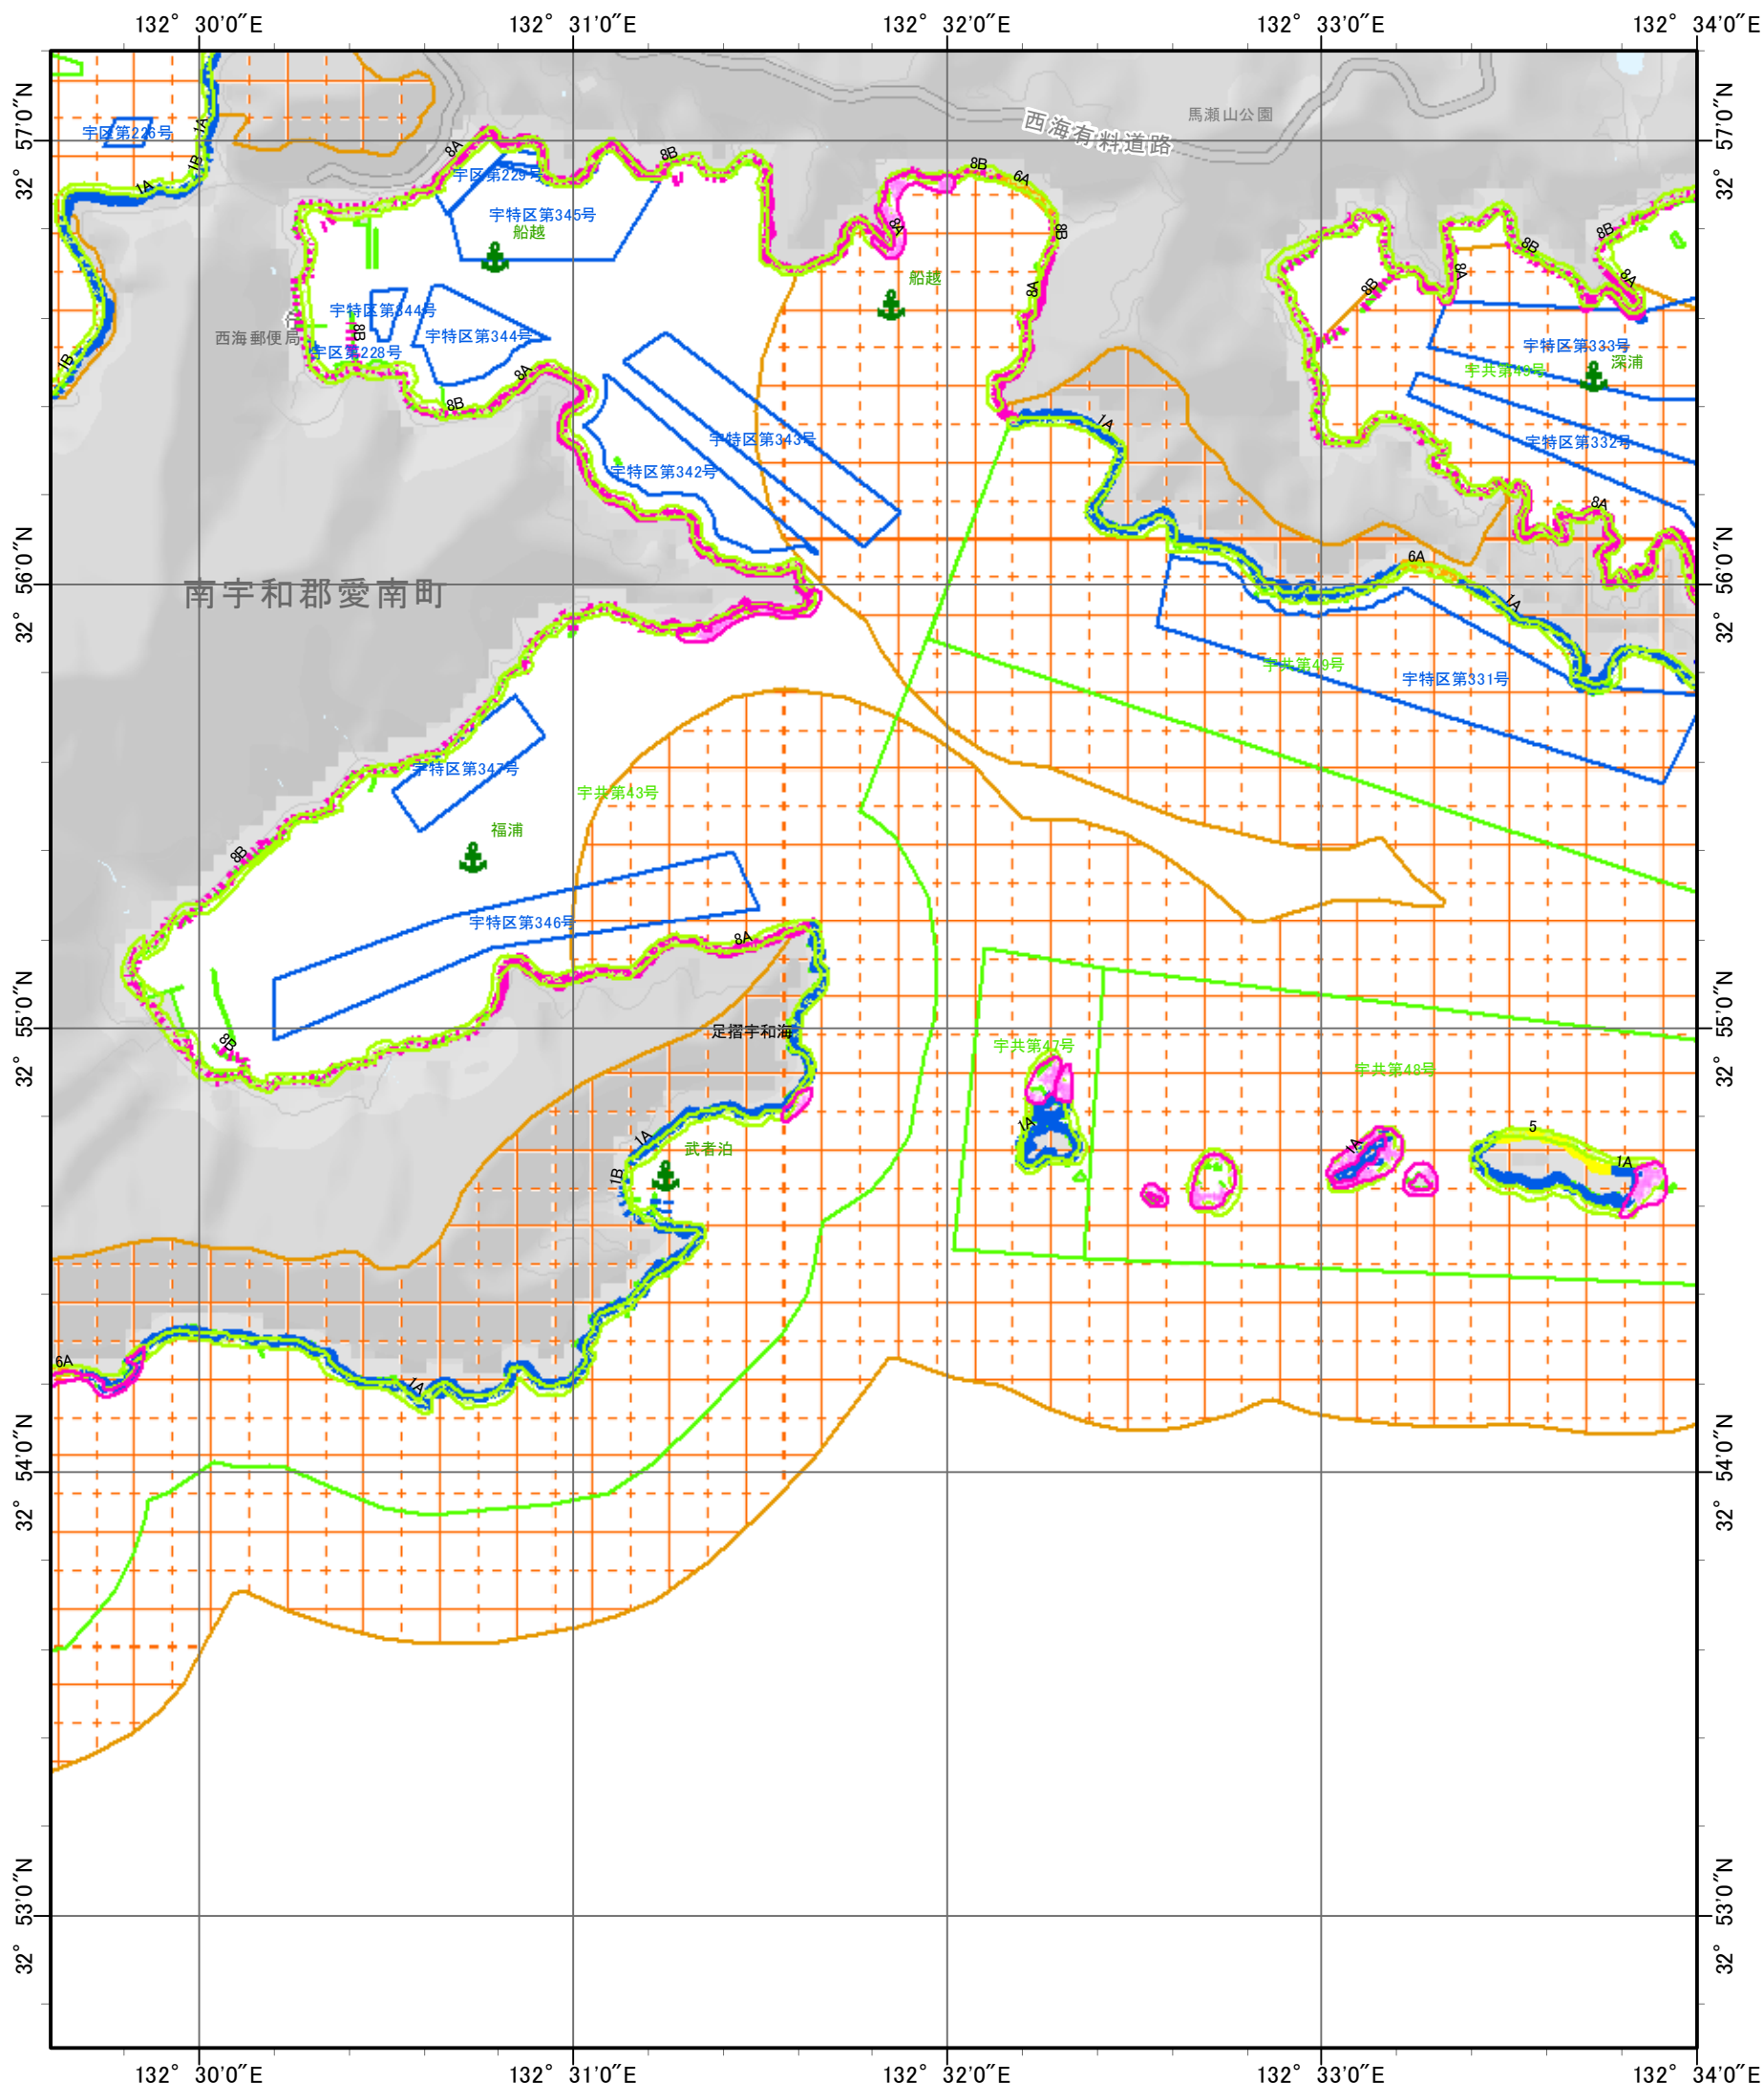

環境脆弱性指標図(愛媛県 - 81)

Environmental Sensitivity Index Map (ehime-81)

索引図